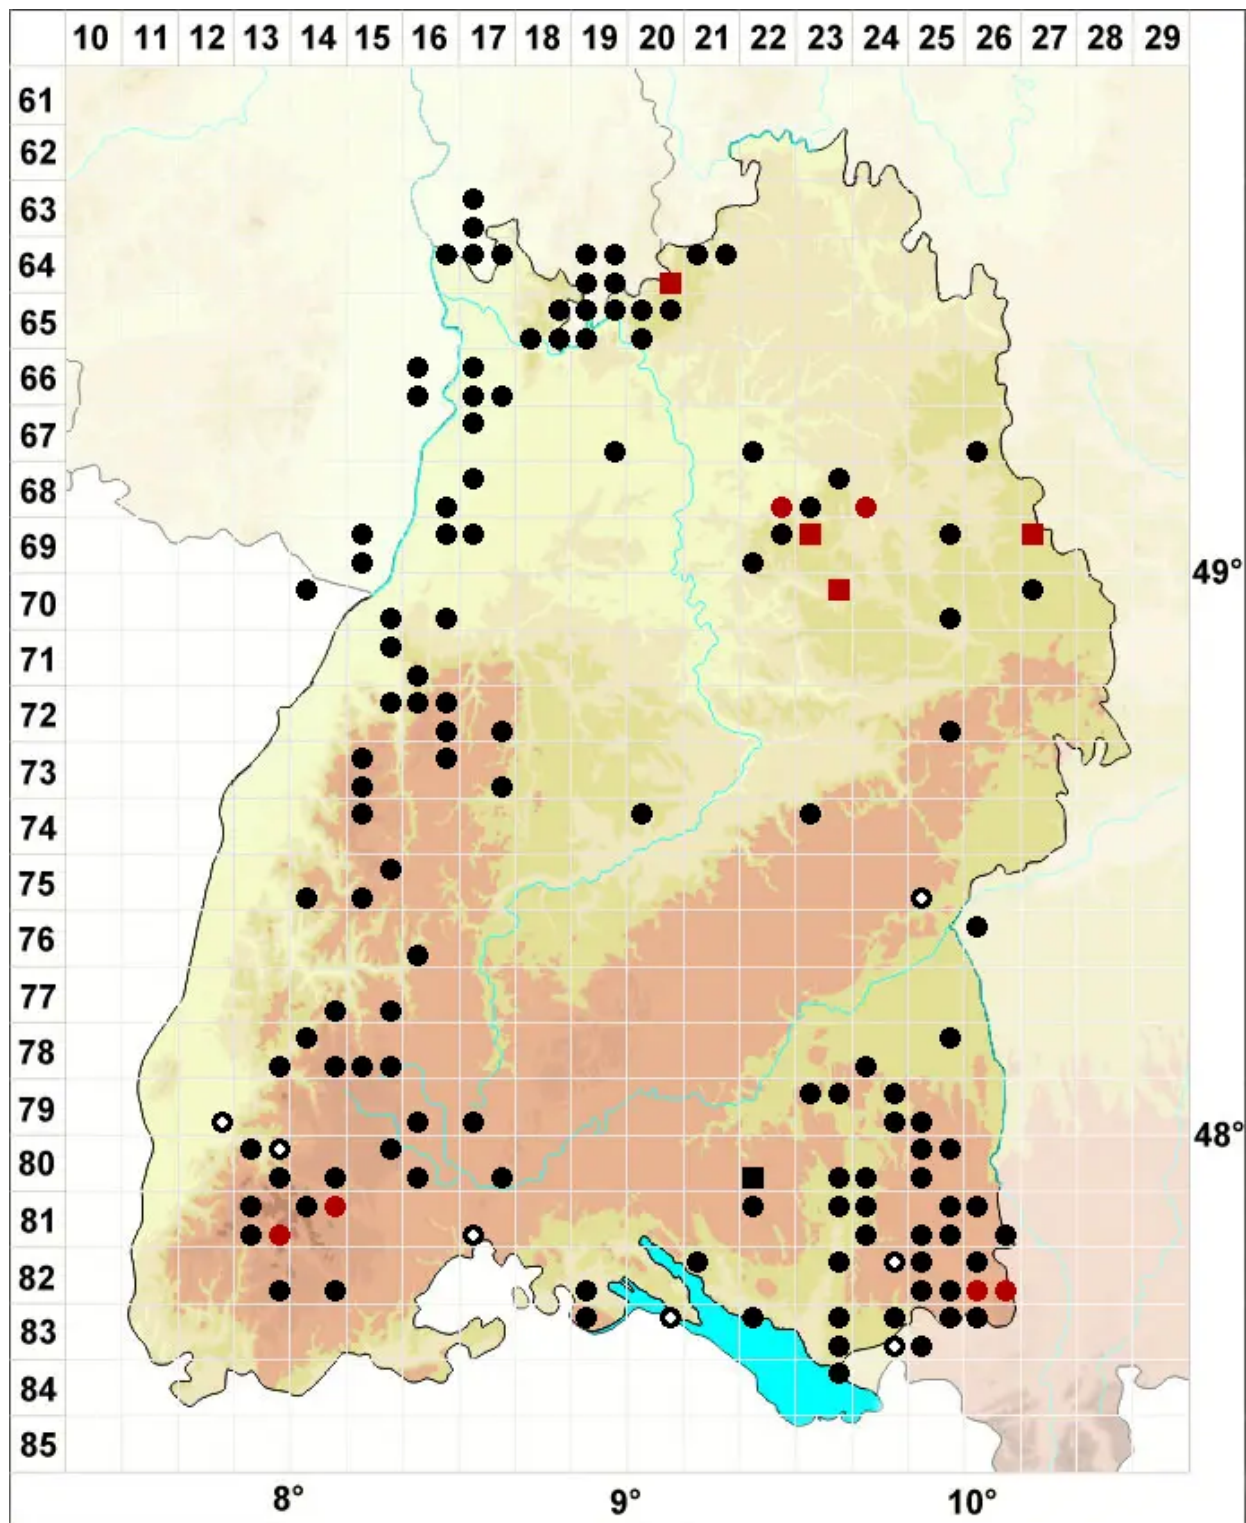

# Campylopus pyriformis (Schultz) Brid.

Torf-Krummstielmoos

Legende:

- Symbole:**
- Ausgefülltes Symbol:  
Zeitraum von 1980 bis heute (Aktuelle Angabe)
  - Leeres Symbol:  
Zeitraum vor 1980 (Altangabe)
  - Quadrat: Herbarbeleg