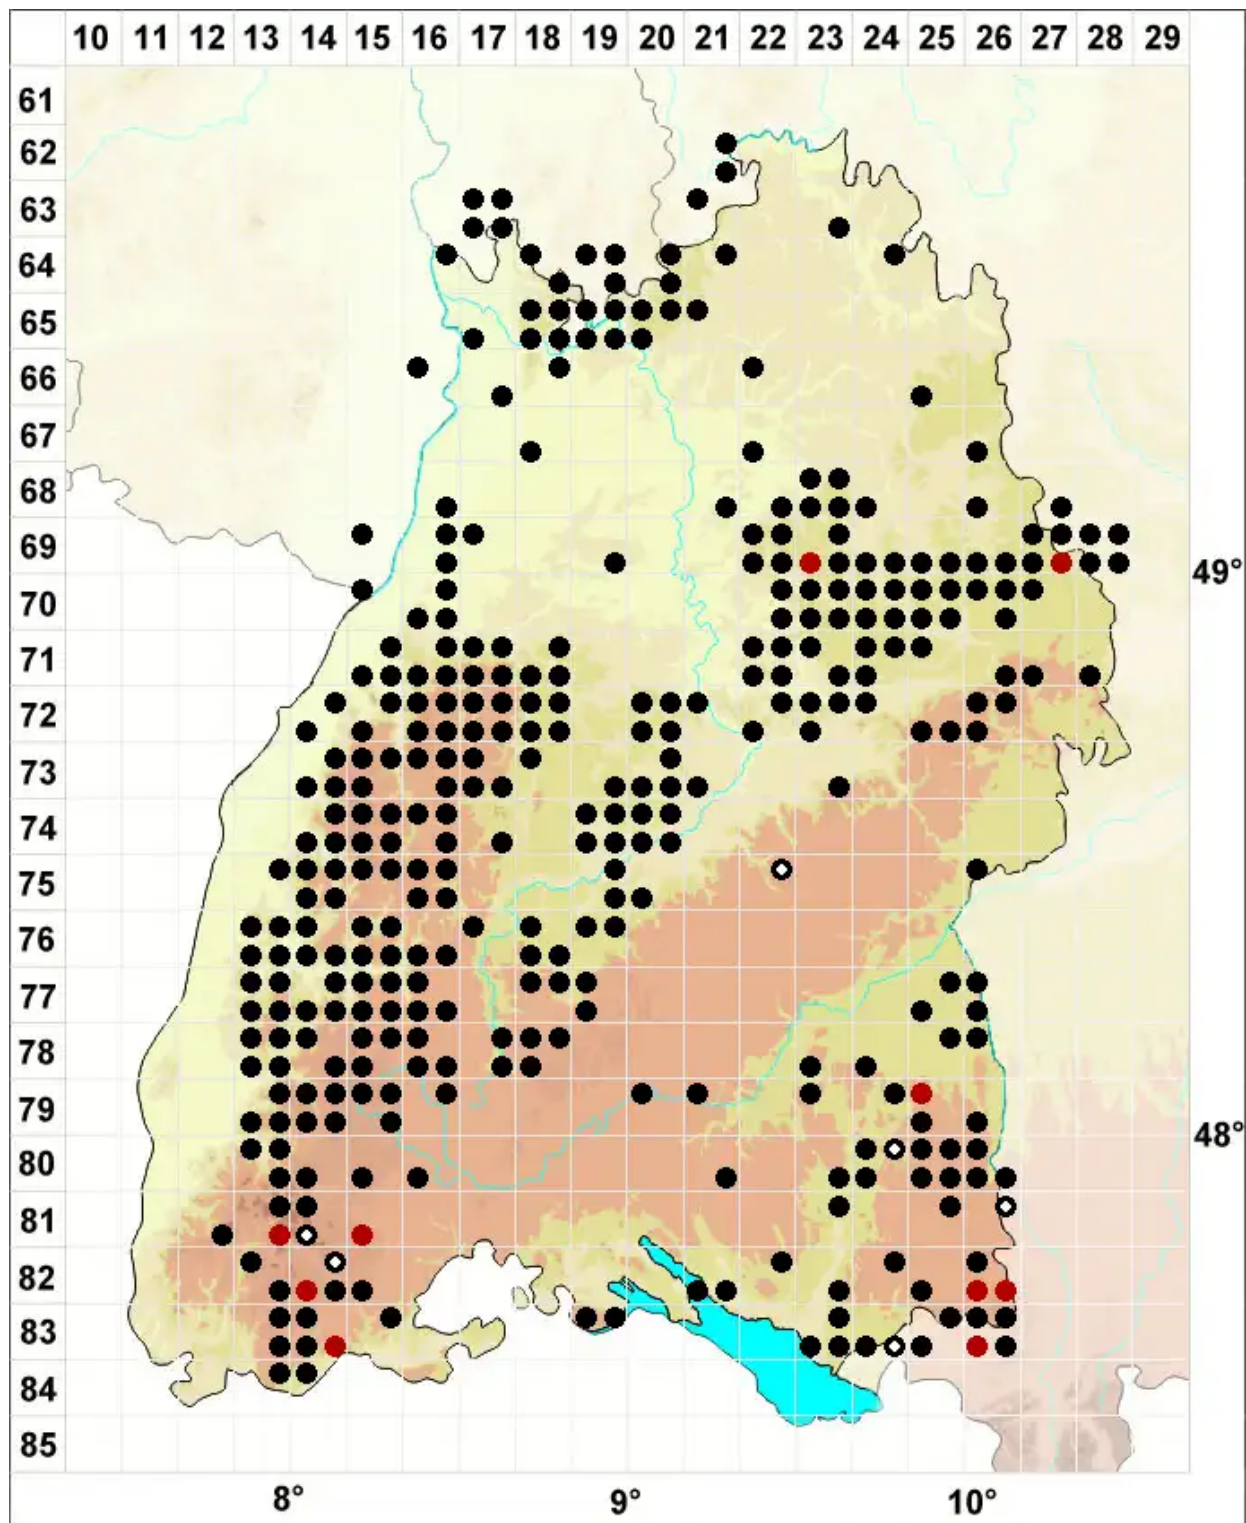

Campylopus flexuosus (Hedw.) Brid.

Bogiges Krummstiemoos

Legende:

Symbole:

Ausgefülltes Symbol:
Zeitraum von 1980 bis heute (Aktuelle Angabe)

Leeres Symbol:
Zeitraum vor 1980 (Altangabe)

Quadrat: Herbarbeleg