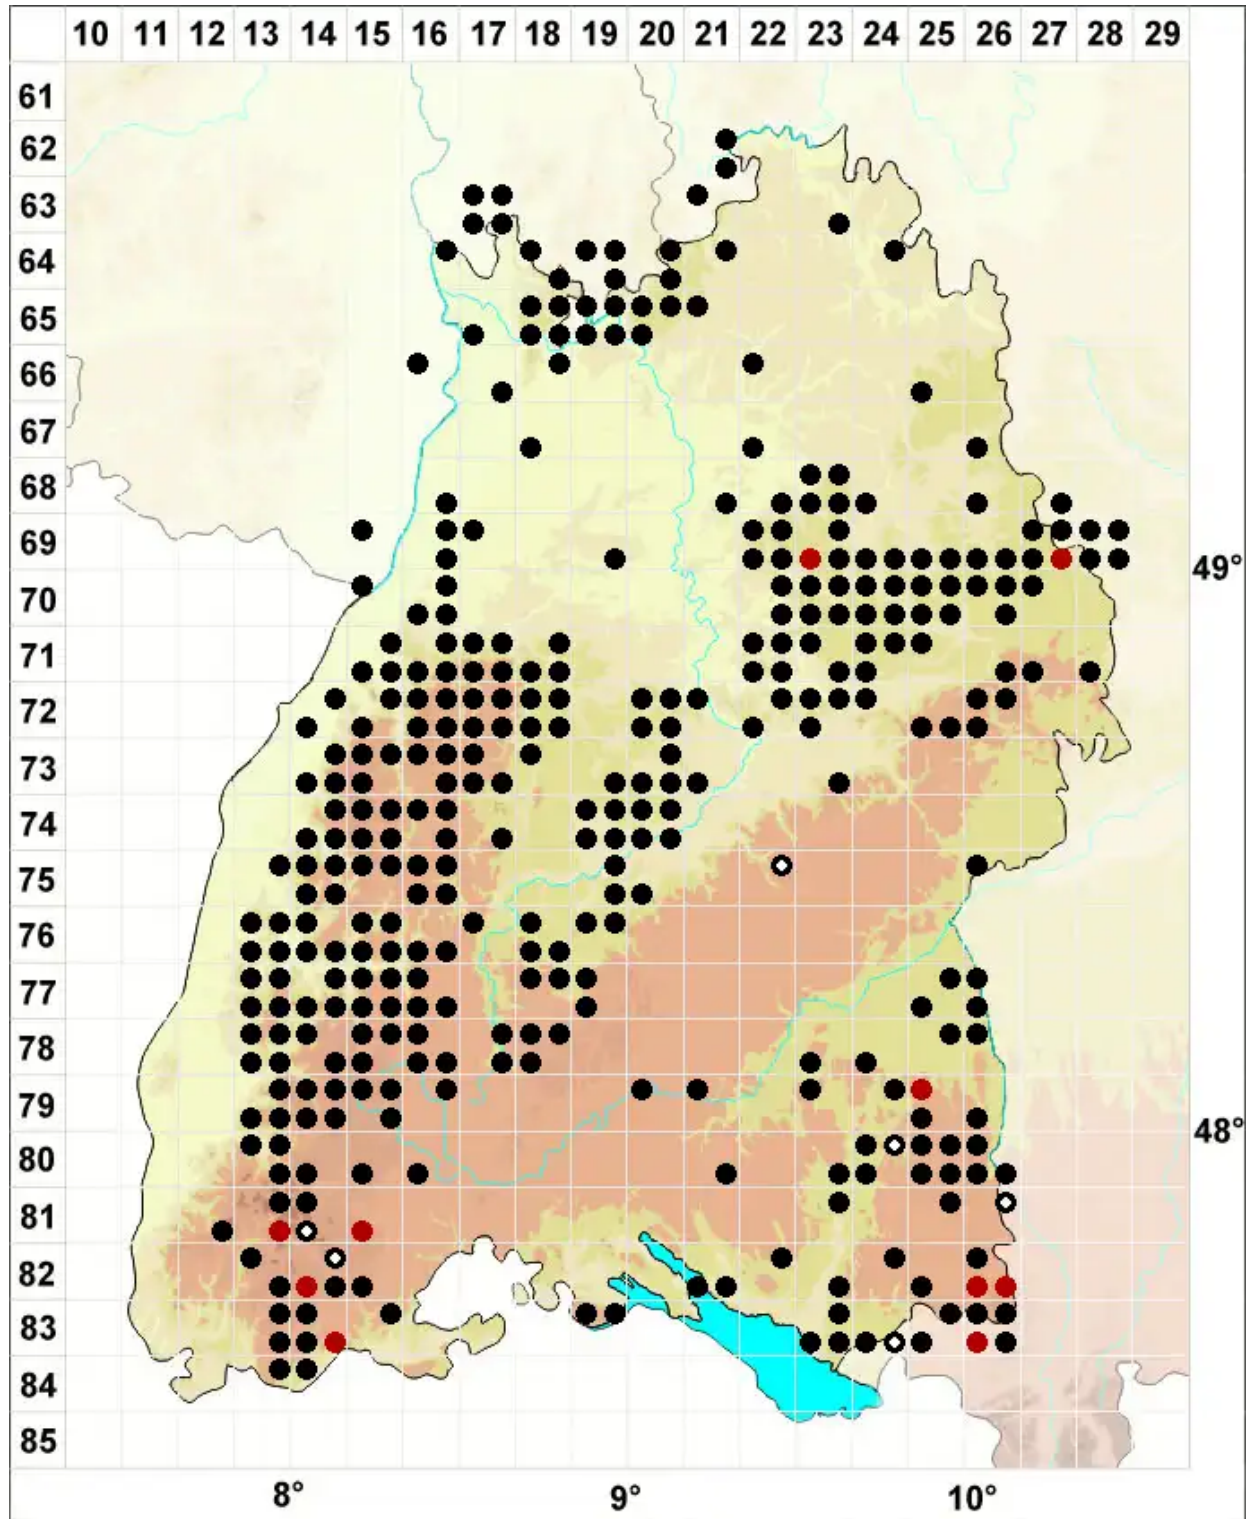

Campylopus flexuosus (Hedw.) Brid.

Bogiges Krummstiemoos

Legende:

- Symbole:**
- Ausgefülltes Symbol:
Zeitraum von 1980 bis heute (Aktuelle Angabe)
 - Leeres Symbol:
Zeitraum vor 1980 (Altangabe)
 - Quadrat: Herbarbeleg