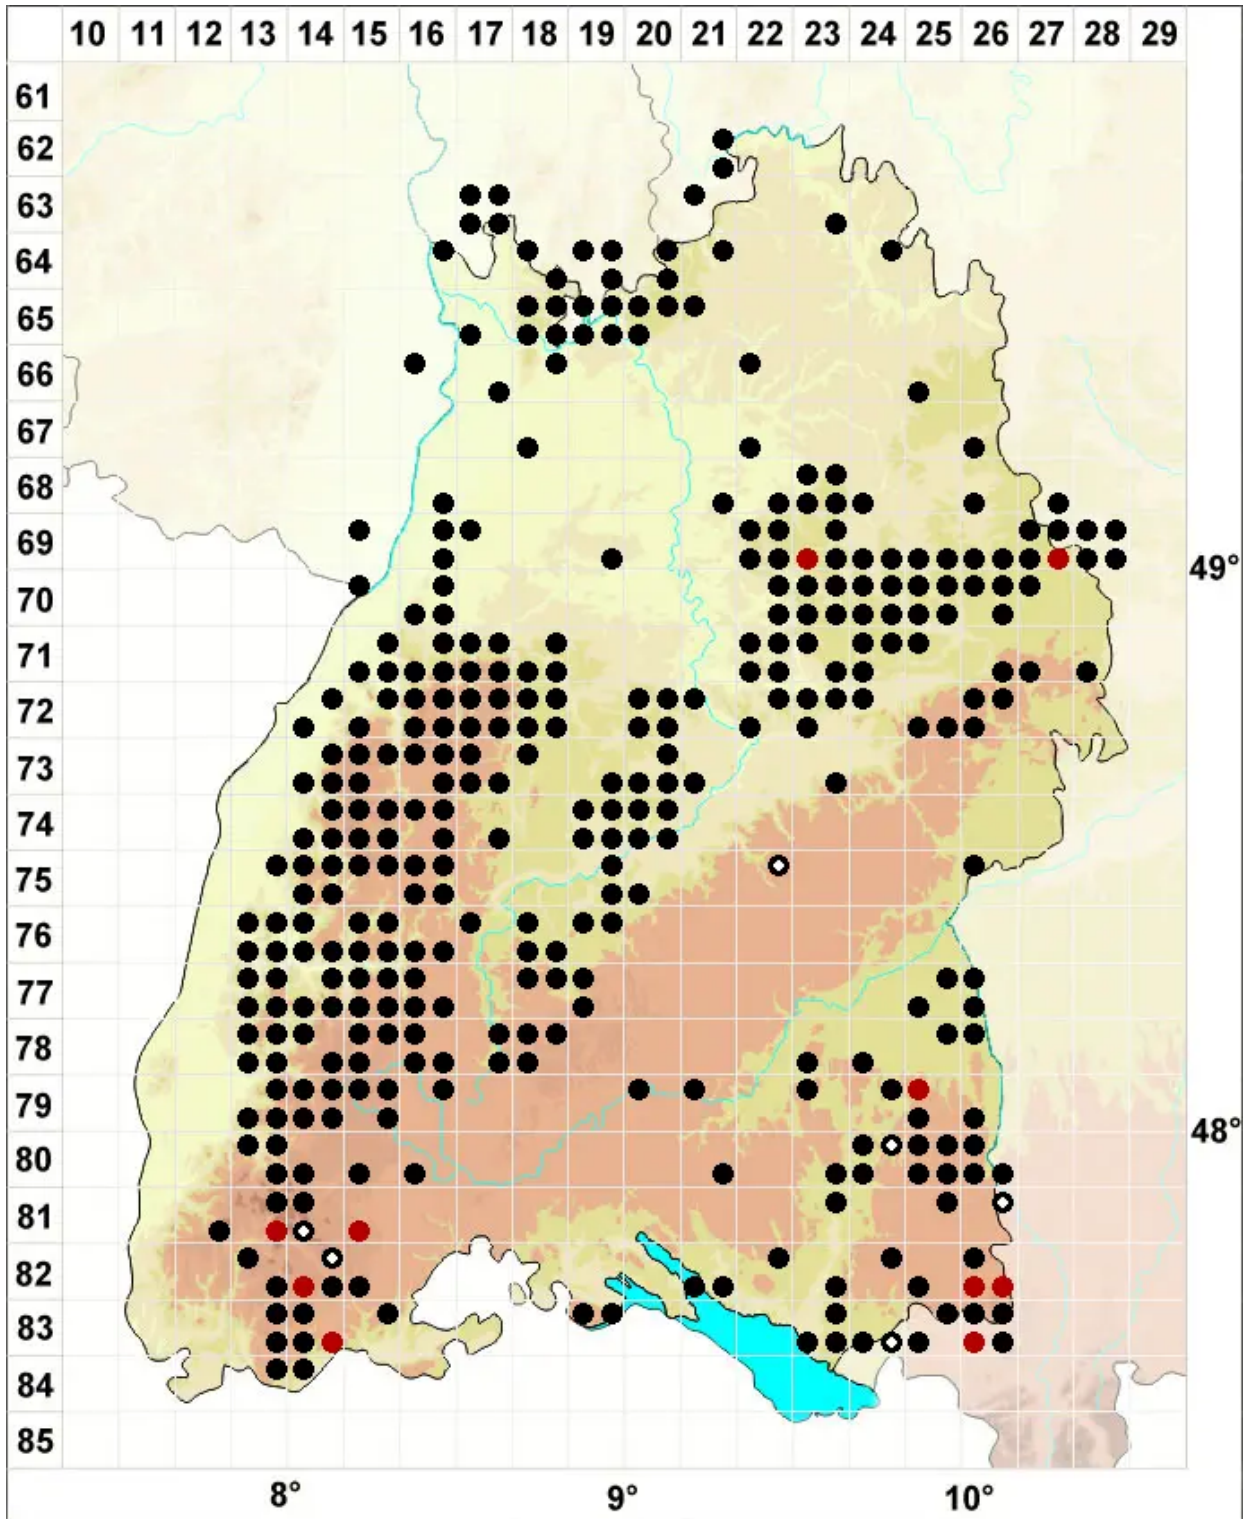

# Campylopus flexuosus (Hedw.) Brid.

Bogiges Krummstiemoos

Legende:

- Symbole:**
- Ausgefülltes Symbol:  
Zeitraum von 1980 bis heute (Aktuelle Angabe)
  - Leeres Symbol:  
Zeitraum vor 1980 (Altangabe)
  - Quadrat: Herbarbeleg