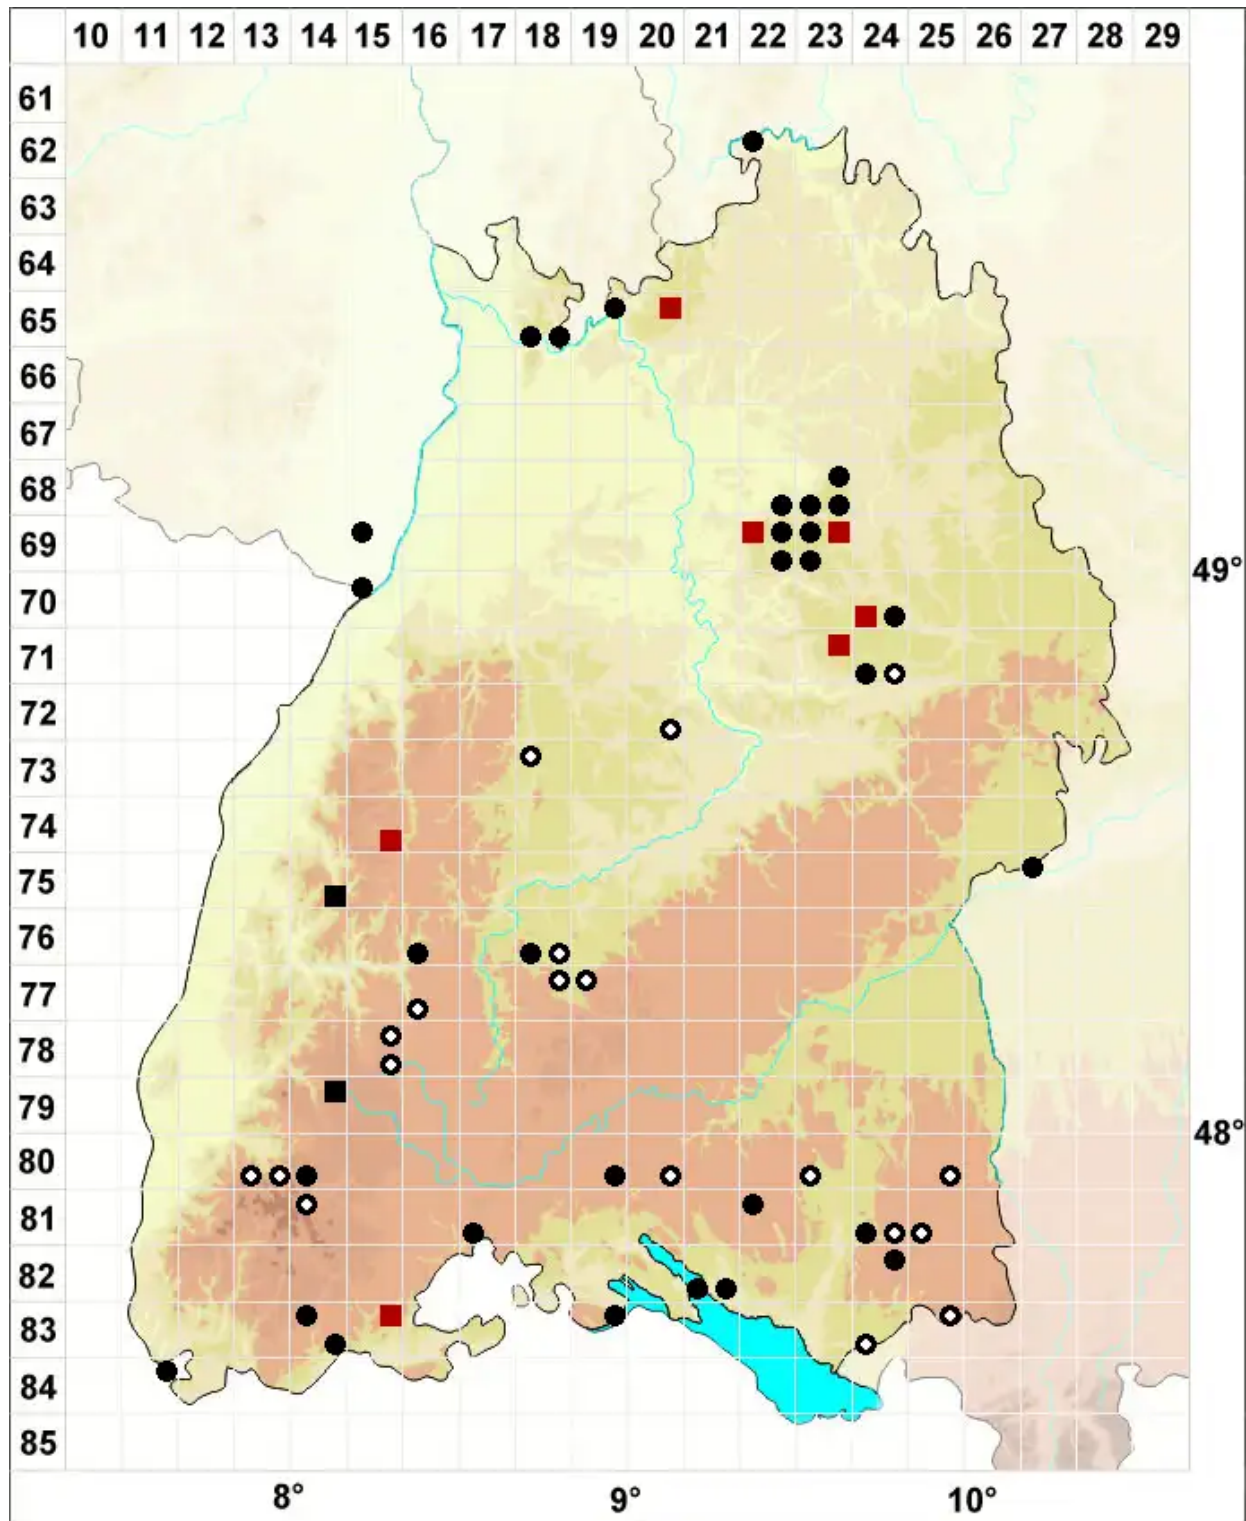

Campylopus fragilis (Brid.) Bruch & Schimp.

Zerbrechliches Krummstiemoos

Legende:

- Symbole:**
- Ausgefülltes Symbol:
Zeitraum von 1980 bis heute (Aktuelle Angabe)
 - Leeres Symbol:
Zeitraum vor 1980 (Altangabe)
 - Quadrat: Herbarbeleg