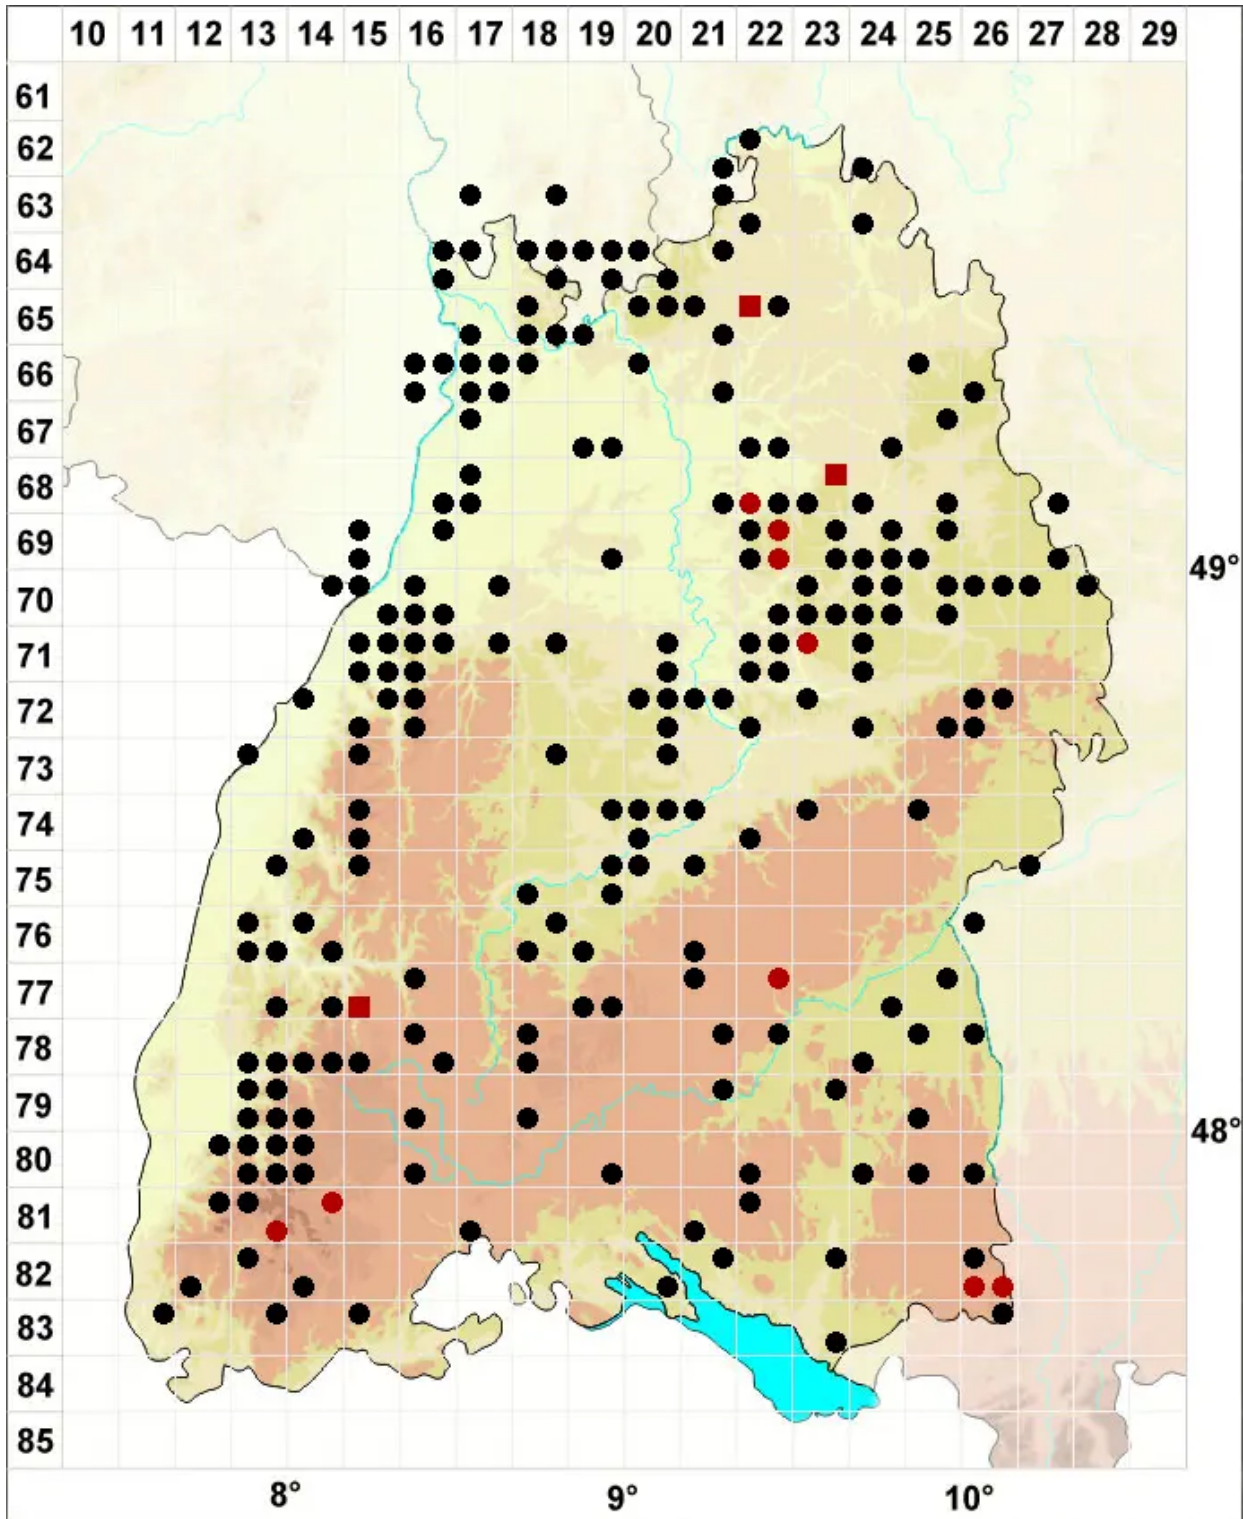

# Campylopus introflexus (Hedw.) Brid.

Einwärtsgebogenes Krummstielmoos, Kaktusmoos

Legende:

- Symbole:**
- Ausgefülltes Symbol:  
Zeitraum von 1980 bis heute (Aktuelle Angabe)
  - Leeres Symbol:  
Zeitraum vor 1980 (Altangabe)
  - Quadrat: Herbarbeleg