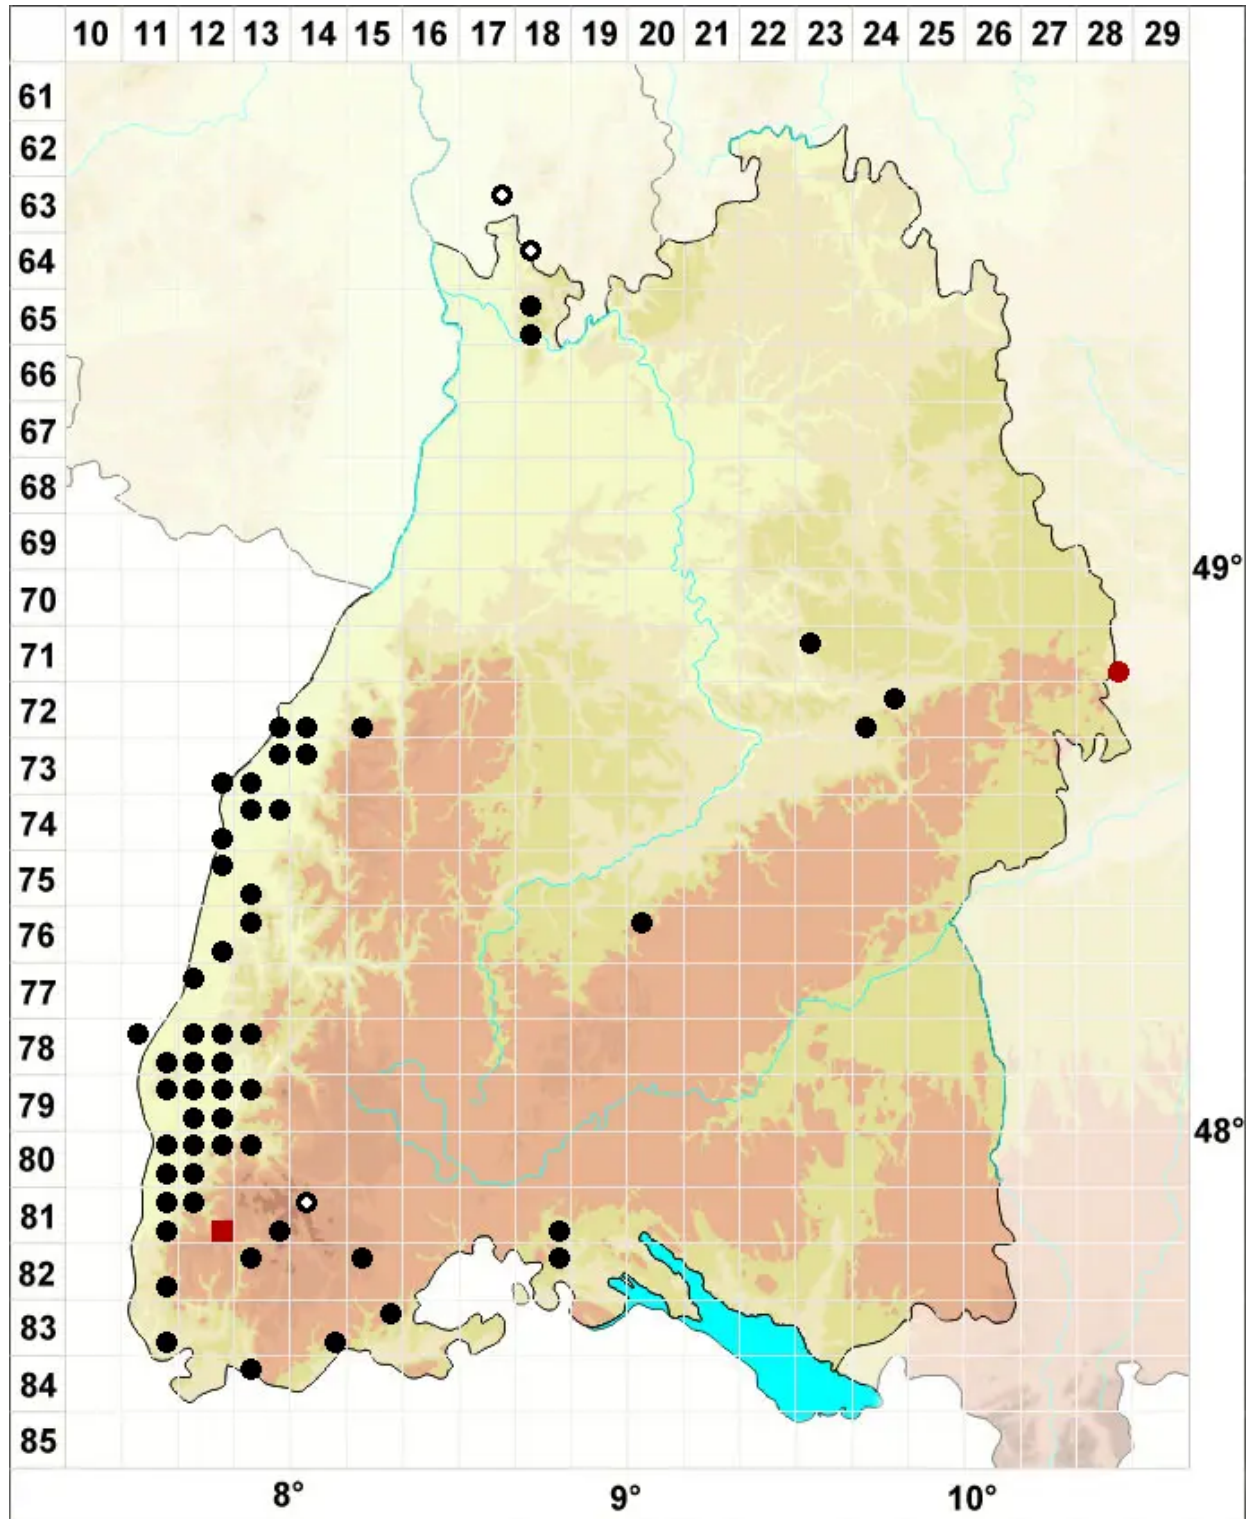

Grimmia laevigata (Brid.) Brid.

Graues Kissenmoos

Legende:

Symbole:

Ausgefülltes Symbol:
Zeitraum von 1980 bis heute (Aktuelle Angabe)

Leeres Symbol:
Zeitraum vor 1980 (Altangabe)

Quadrat: Herbarbeleg