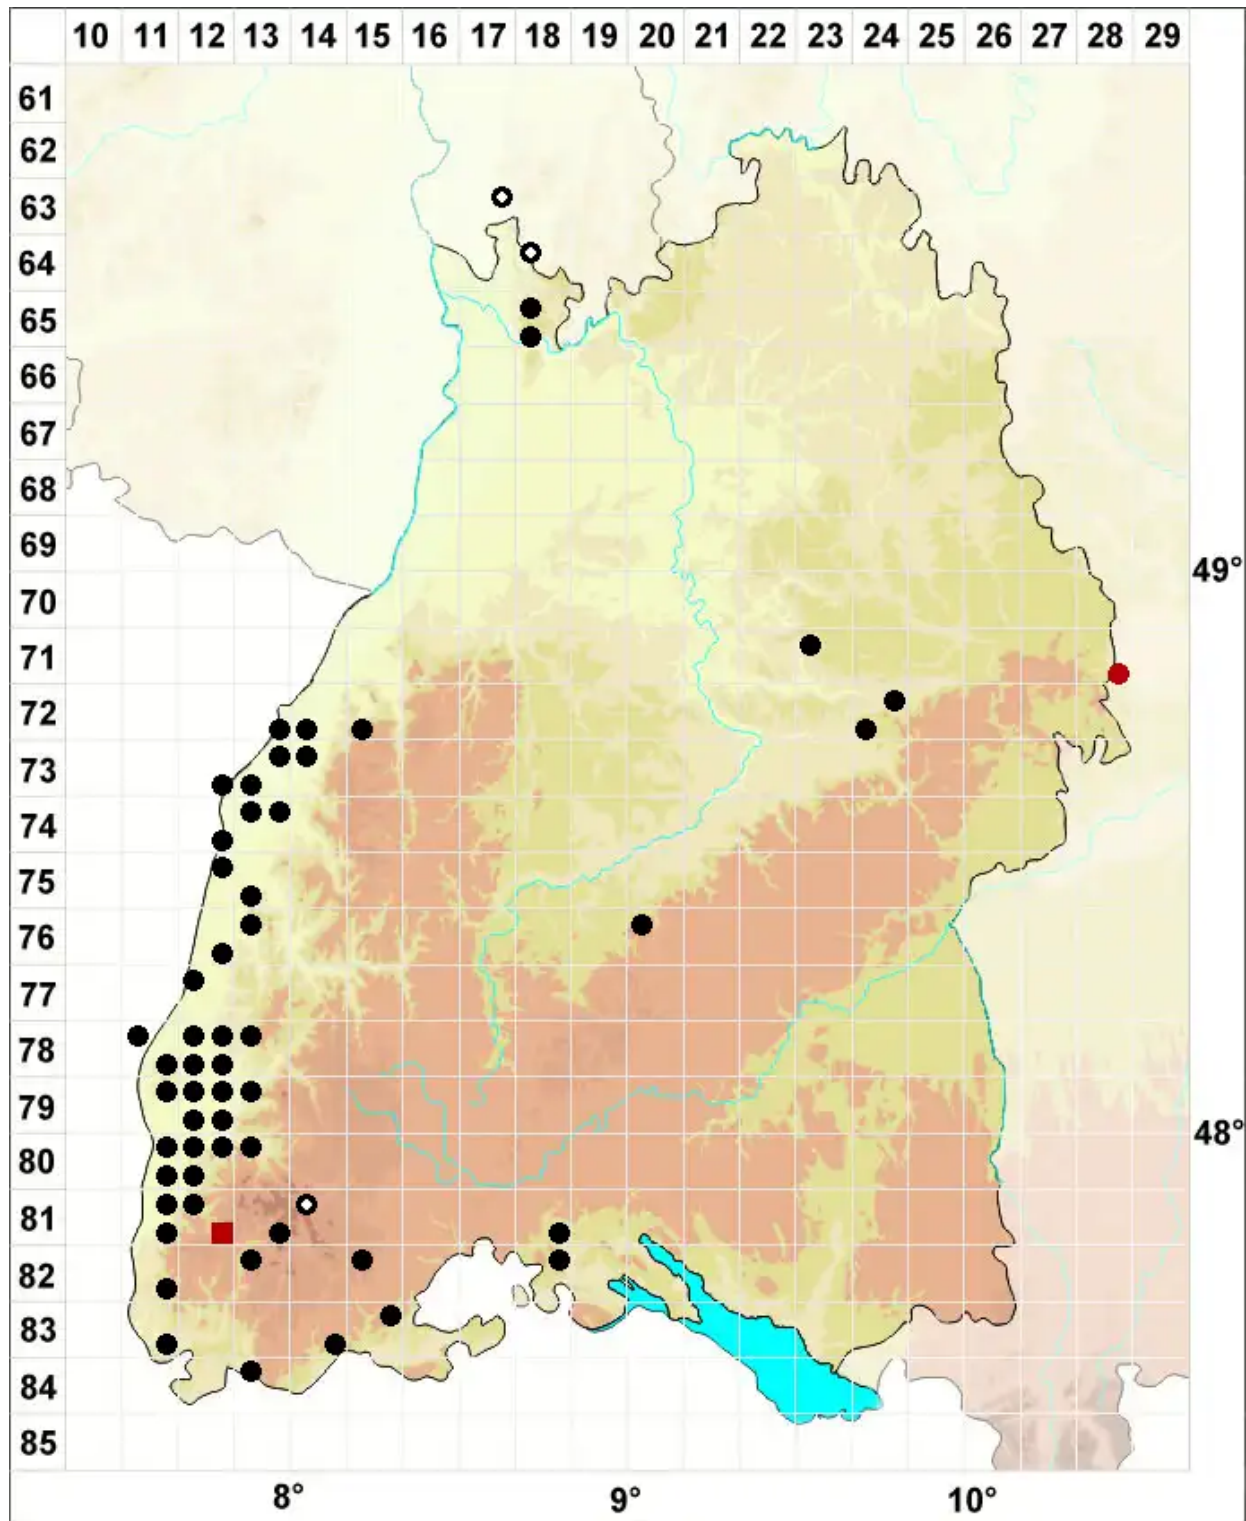

Grimmia laevigata (Brid.) Brid.

Graues Kissenmoos

Legende:

- Symbole:**
- Ausgefülltes Symbol:
Zeitraum von 1980 bis heute (Aktuelle Angabe)
 - Leeres Symbol:
Zeitraum vor 1980 (Altangabe)
 - Quadrat: Herbarbeleg