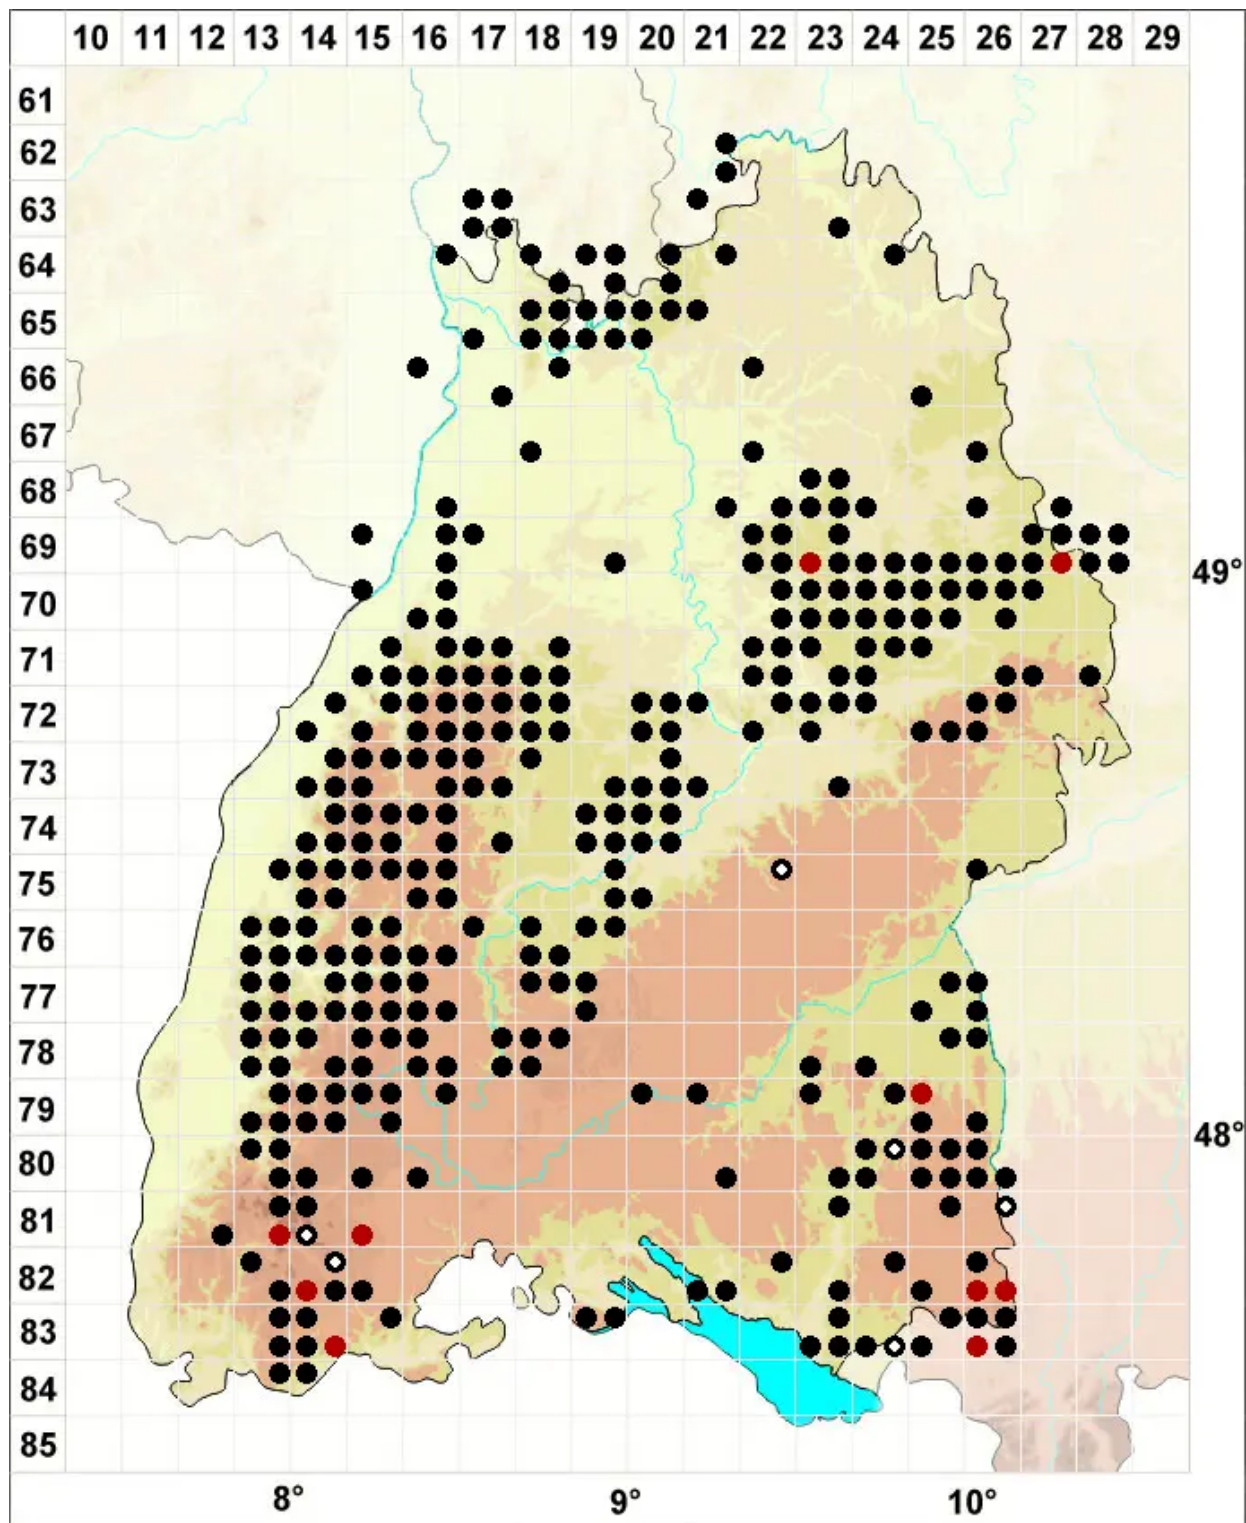

# Campylopus flexuosus (Hedw.) Brid.

Bogiges Krummstiemoos

Legende:

**Symbole:**

Ausgefülltes Symbol:  
Zeitraum von 1980 bis heute (Aktuelle Angabe)

Leeres Symbol:  
Zeitraum vor 1980 (Altangabe)

Quadrat: Herbarbeleg