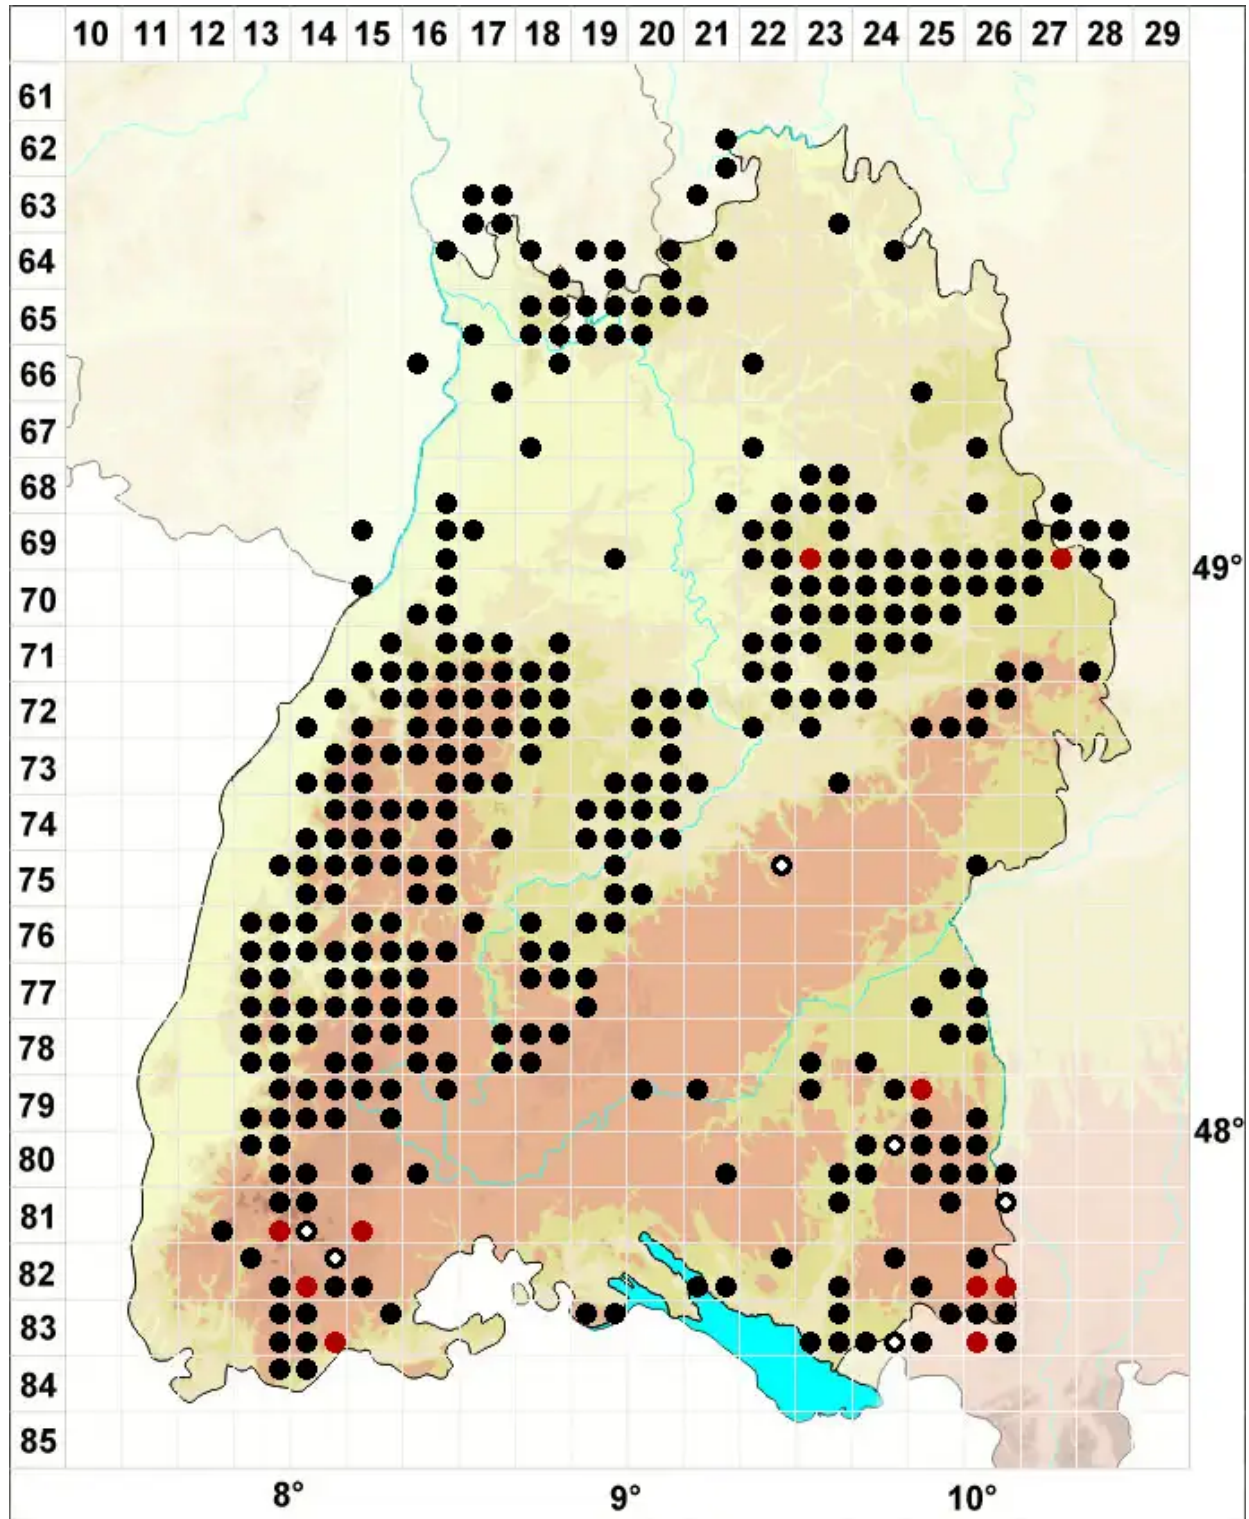

# Campylopus flexuosus (Hedw.) Brid.

Bogiges Krummstiemoos

Legende:

- Symbole:**
- Ausgefülltes Symbol:  
Zeitraum von 1980 bis heute (Aktuelle Angabe)
  - Leeres Symbol:  
Zeitraum vor 1980 (Altangabe)
  - Quadrat: Herbarbeleg