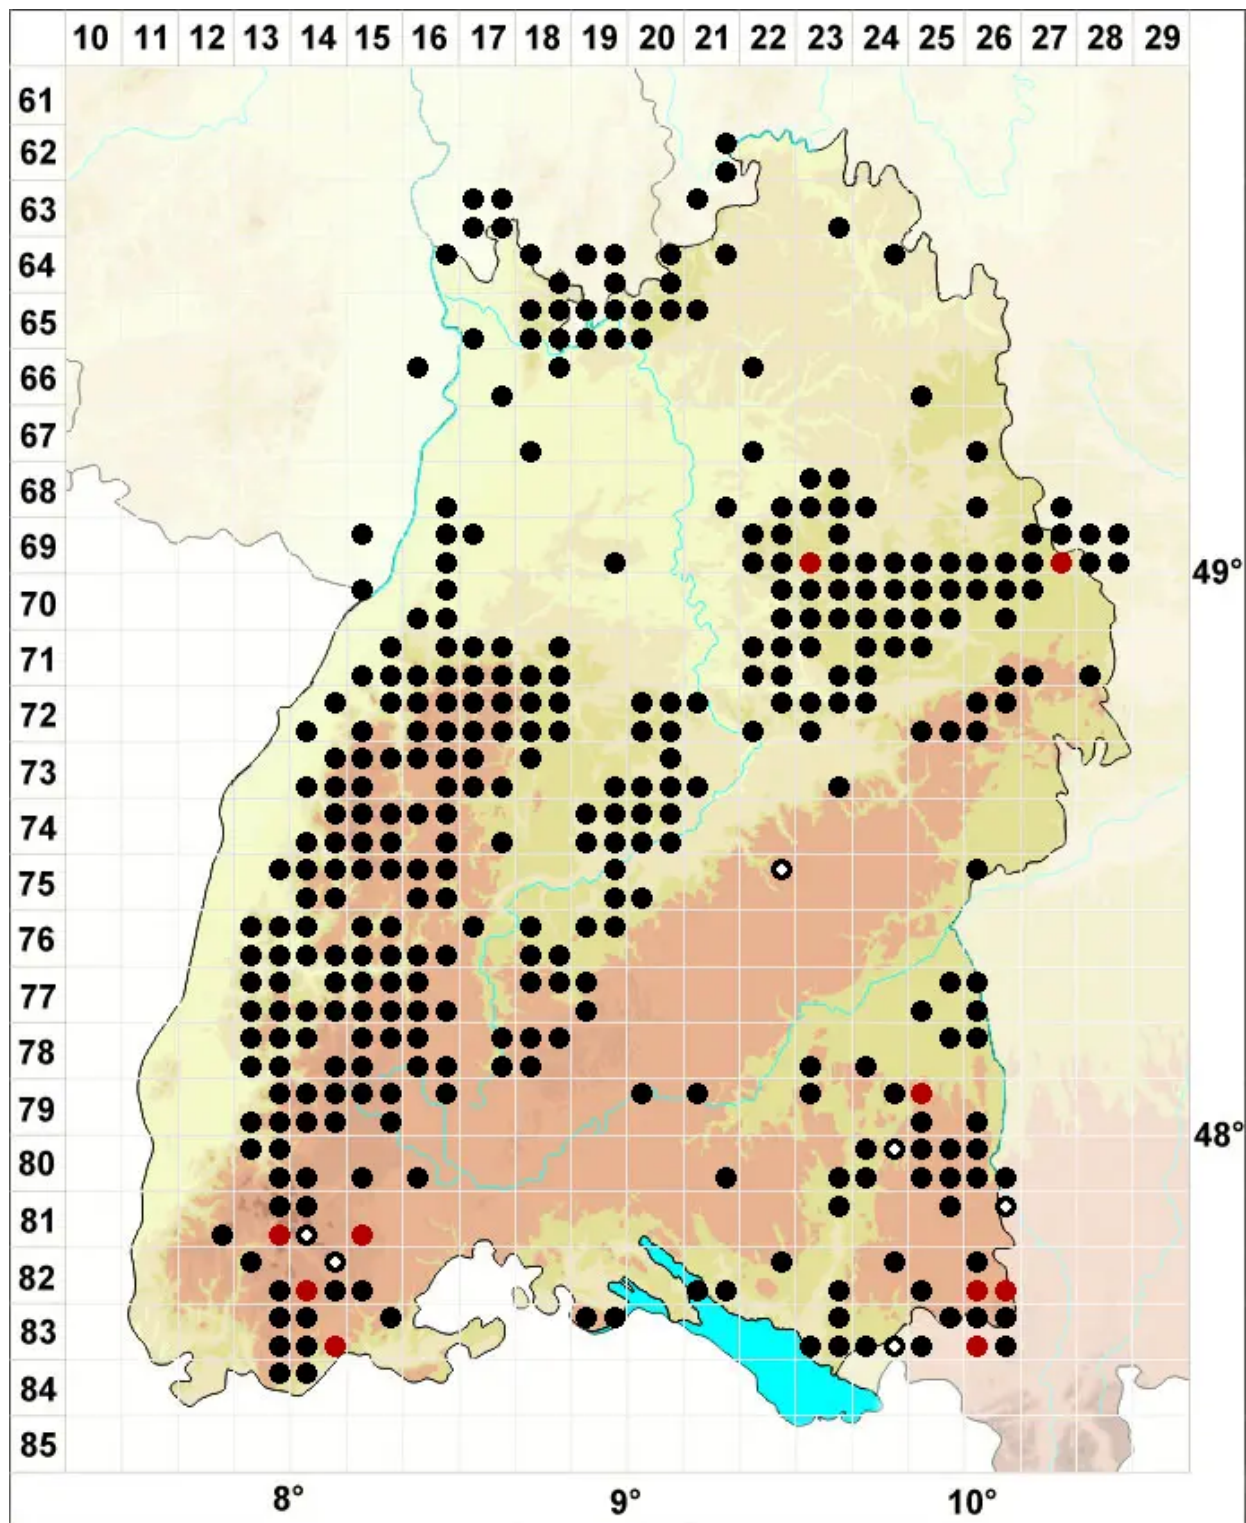

Campylopus flexuosus (Hedw.) Brid.

Bogiges Krummstiemoos

Legende:

Symbole:

Ausgefülltes Symbol:
Zeitraum von 1980 bis heute (Aktuelle Angabe)

Leeres Symbol:
Zeitraum vor 1980 (Altangabe)

Quadrat: Herbarbeleg