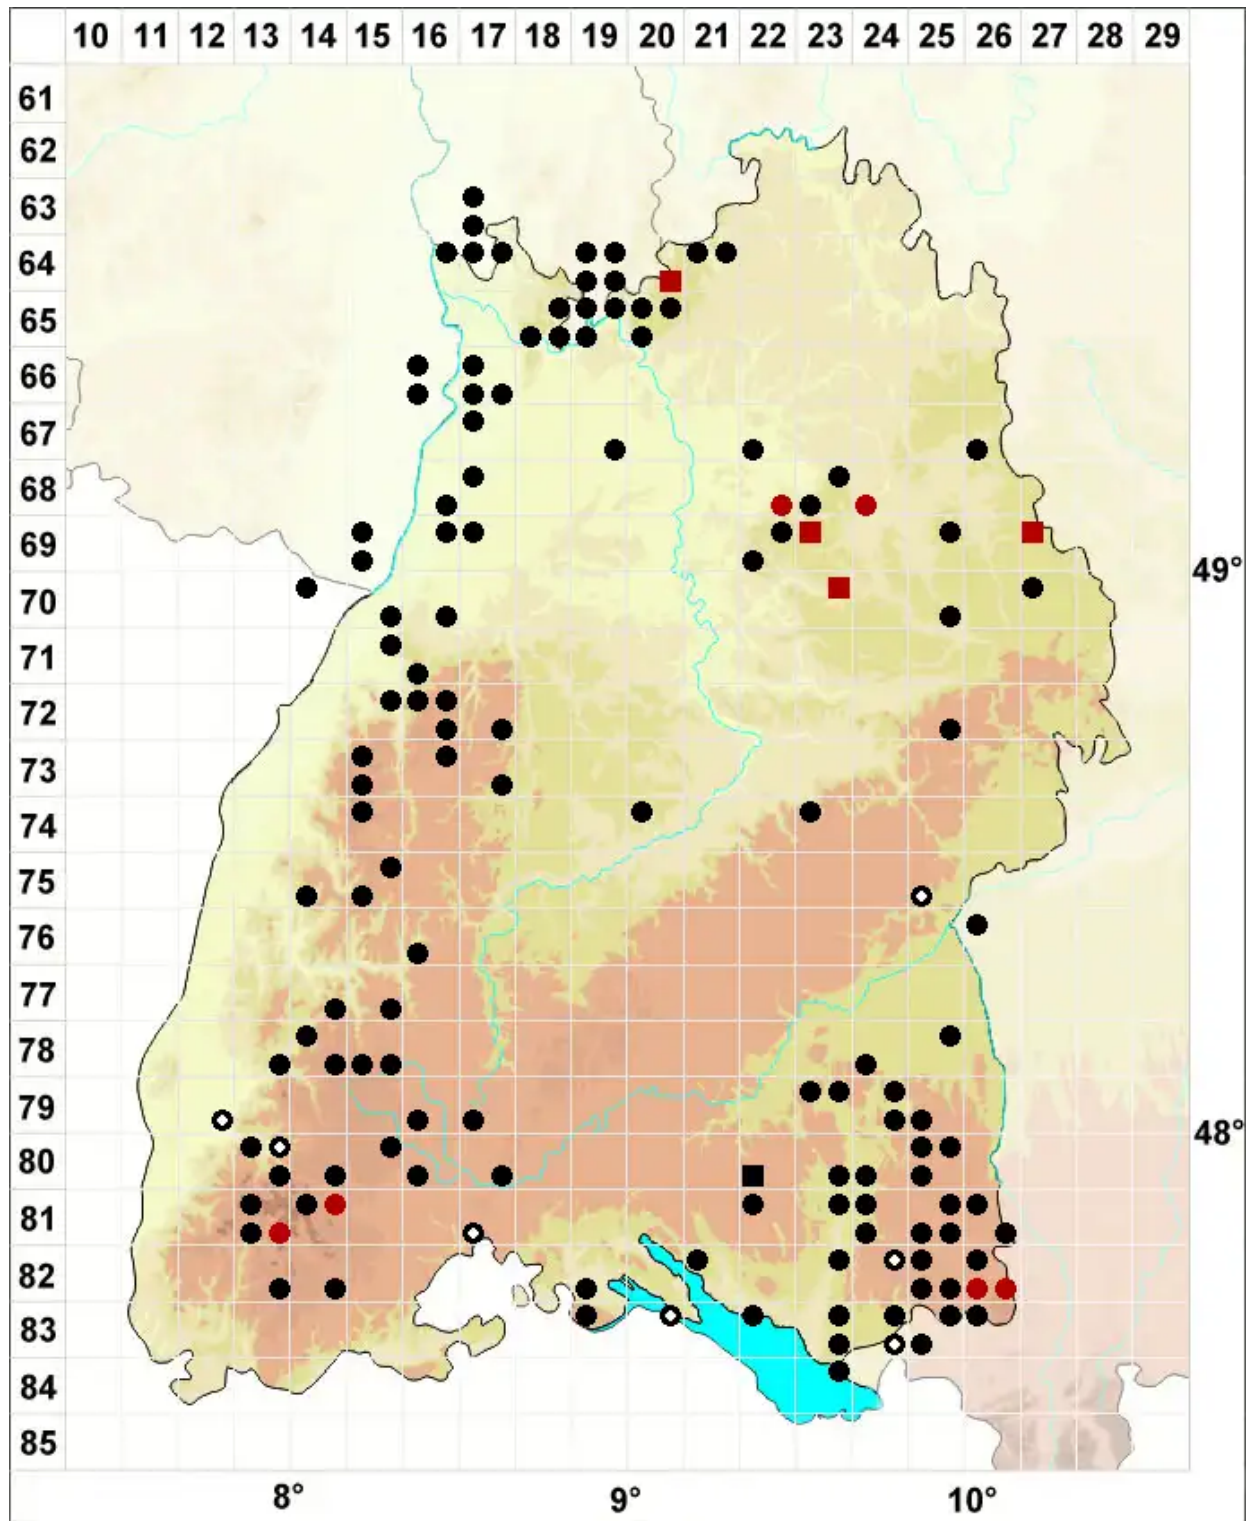

Campylopus pyriformis (Schultz) Brid.

Torf-Krummstielmoos

Legende:

- Symbole:**
- Ausgefülltes Symbol:
Zeitraum von 1980 bis heute (Aktuelle Angabe)
 - Leeres Symbol:
Zeitraum vor 1980 (Altangabe)
 - Quadrat: Herbarbeleg