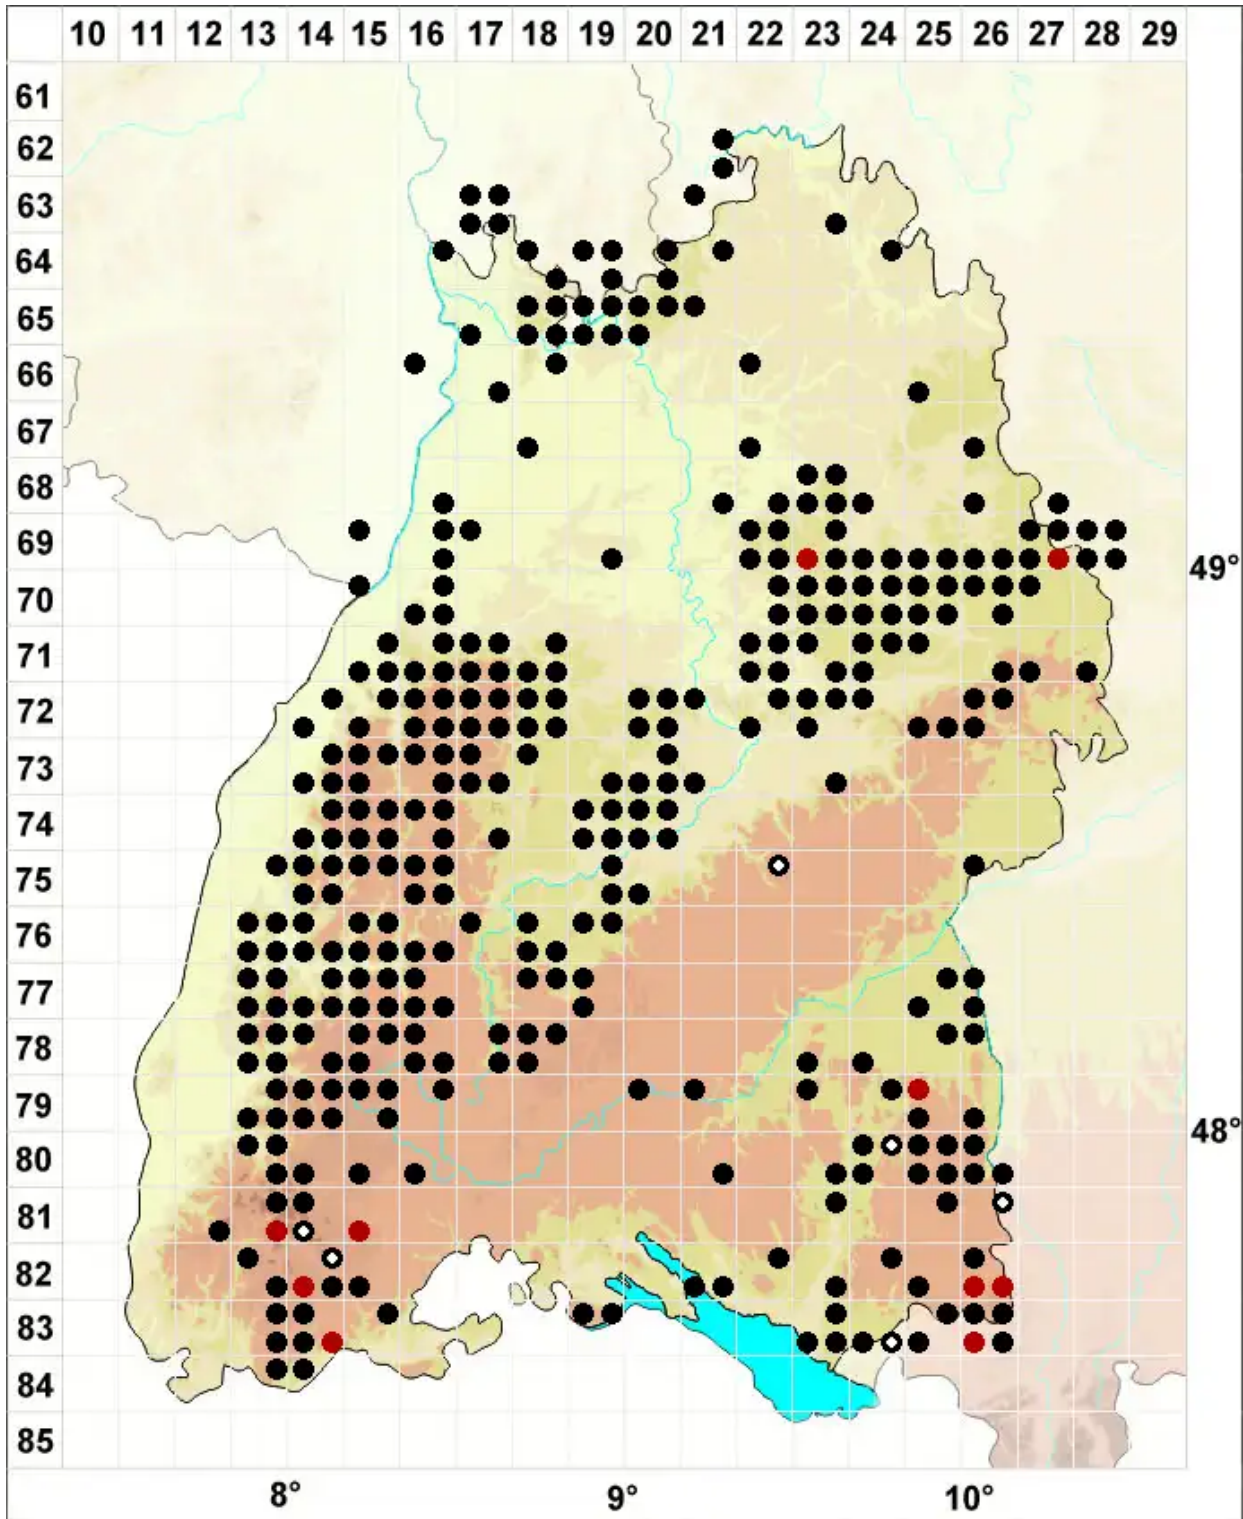

Campylopus flexuosus (Hedw.) Brid.

Bogiges Krummstiemoos

Legende:

- Symbole:**
- Ausgefülltes Symbol:
Zeitraum von 1980 bis heute (Aktuelle Angabe)
 - Leeres Symbol:
Zeitraum vor 1980 (Altangabe)
 - Quadrat: Herbarbeleg