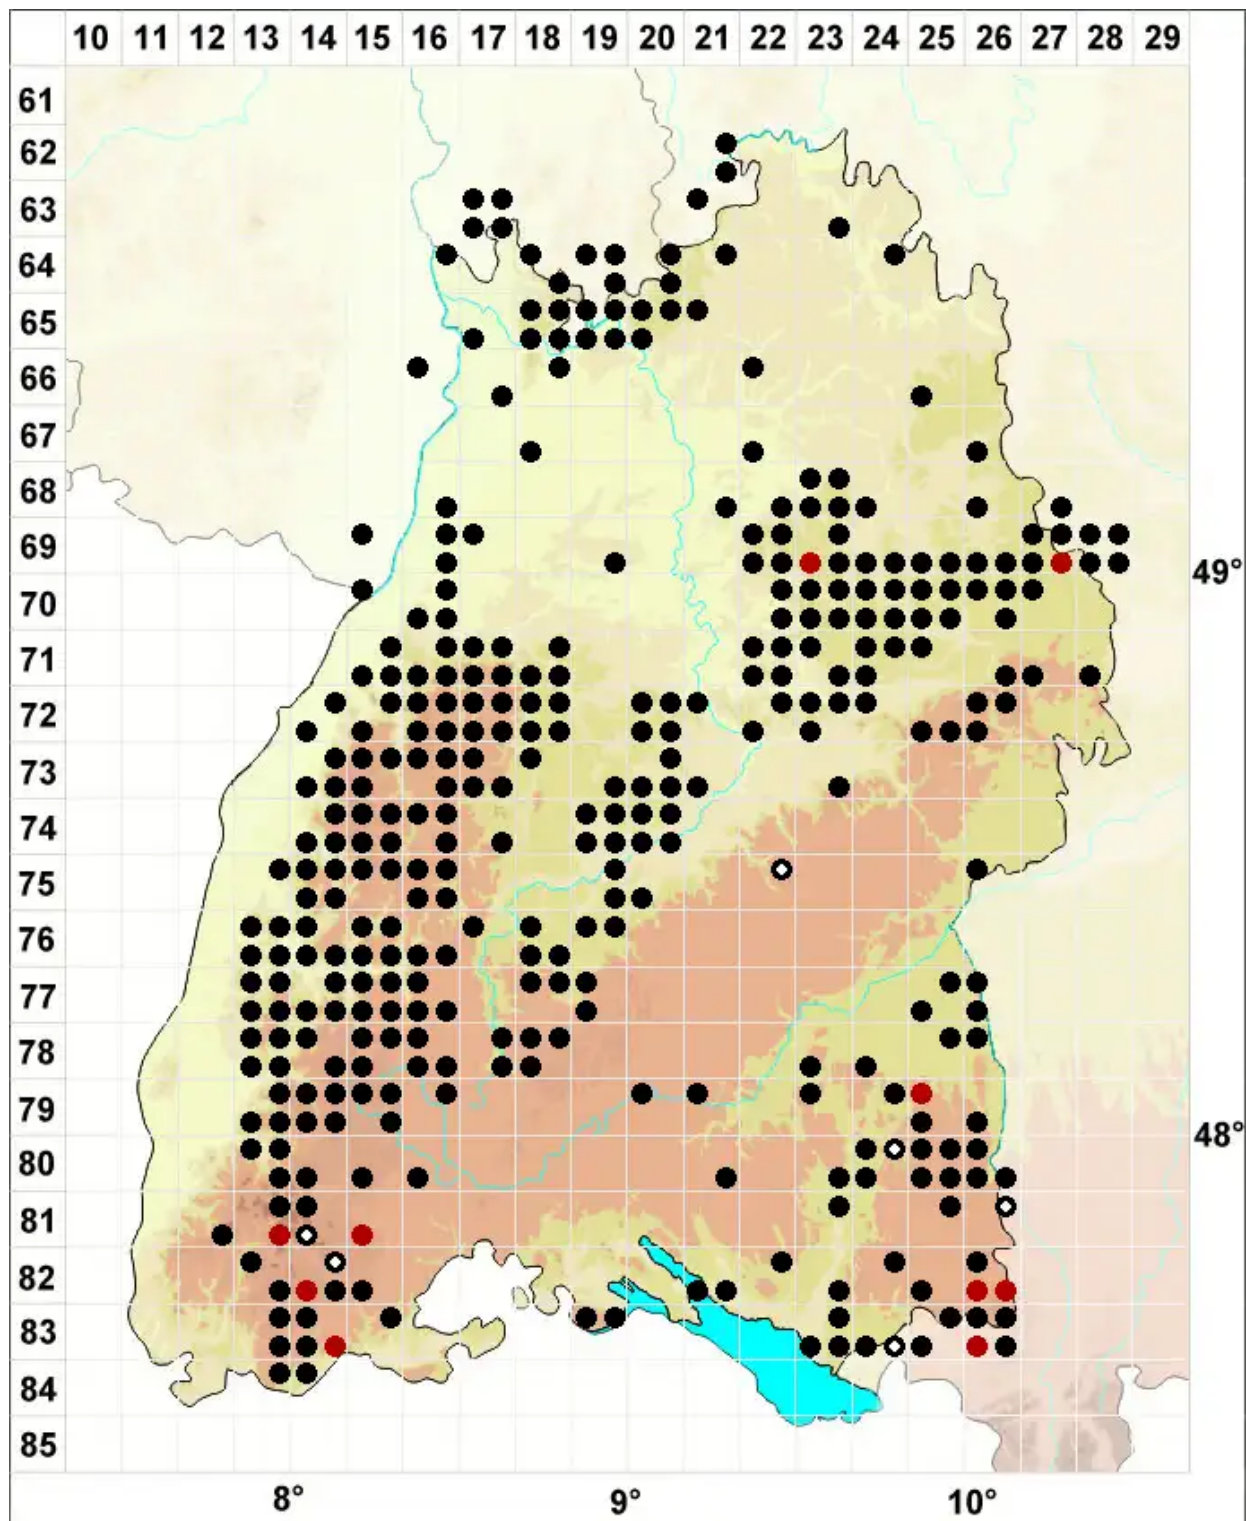

Campylopus flexuosus (Hedw.) Brid.

Bogiges Krummstiemoos

Legende:

Symbole:

Ausgefülltes Symbol:
Zeitraum von 1980 bis heute (Aktuelle Angabe)

Leeres Symbol:
Zeitraum vor 1980 (Altangabe)

Quadrat: Herbarbeleg