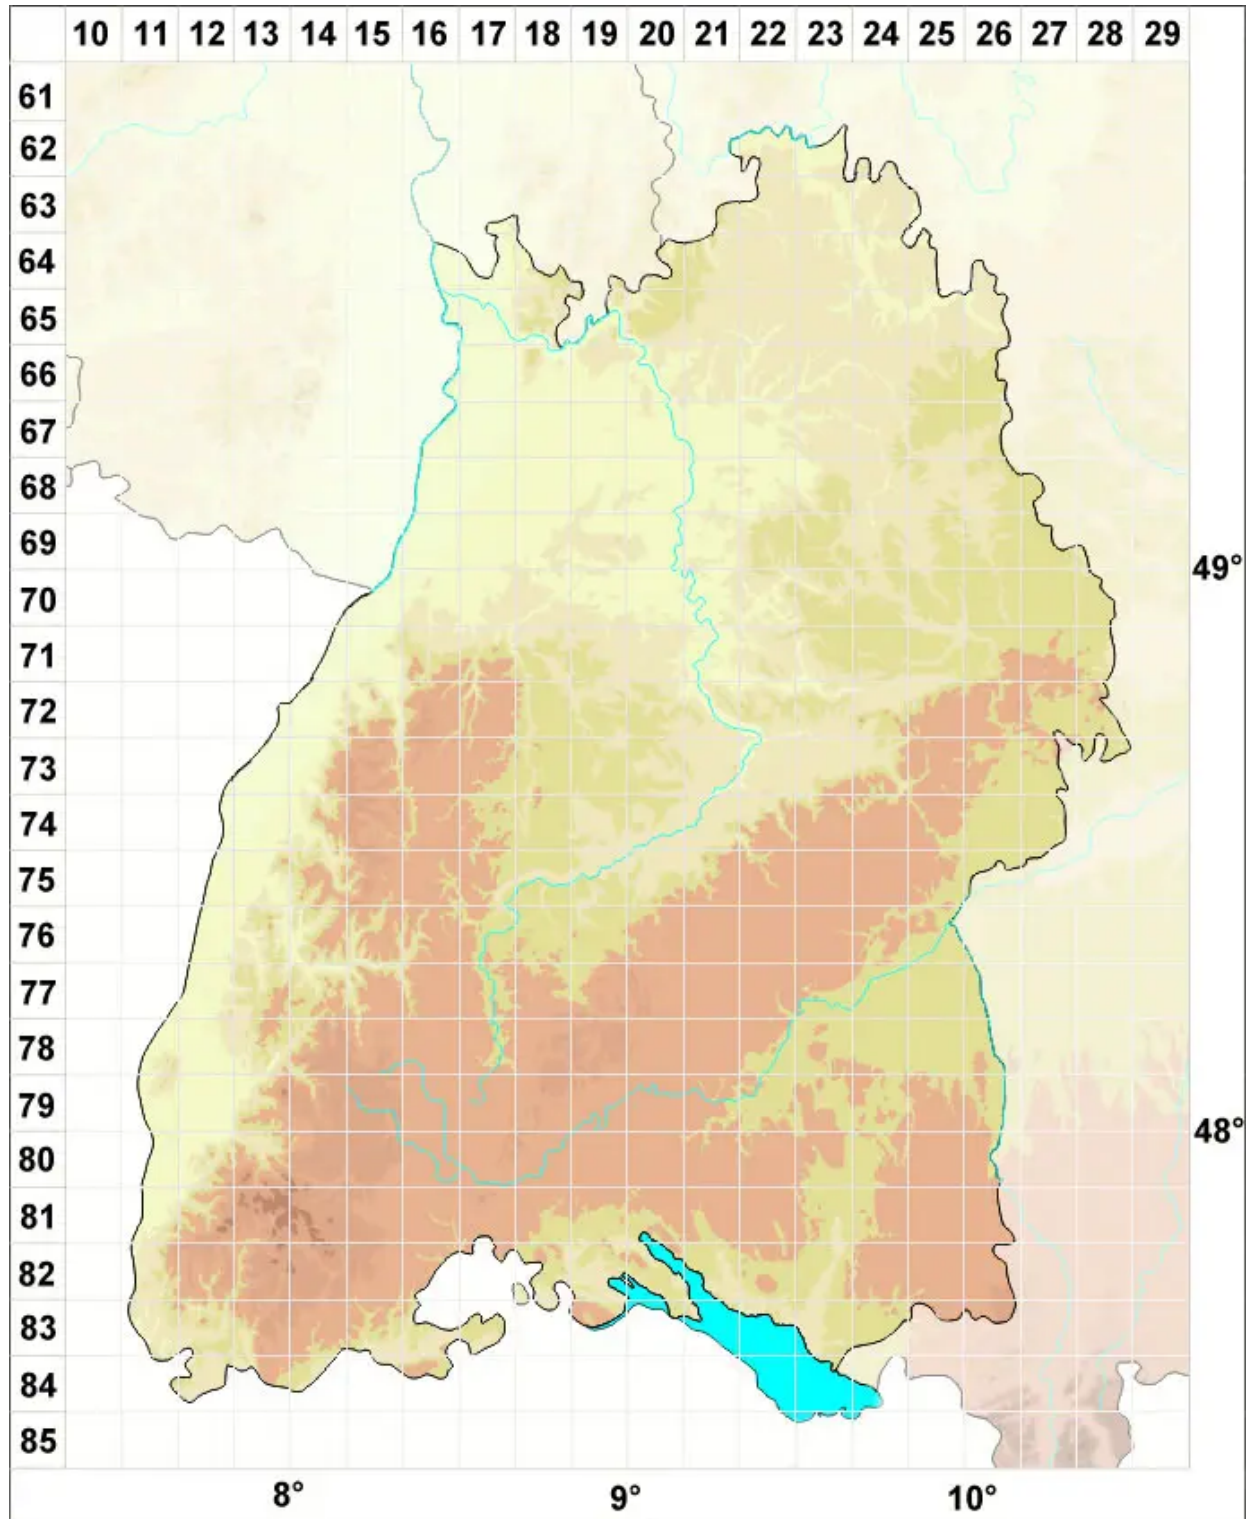

Campylopus schimperi Milde

Schimpers-Krummstielmoos

Legende:

Symbole:

Ausgefülltes Symbol:
Zeitraum von 1980 bis heute (Aktuelle Angabe)

Leeres Symbol:
Zeitraum vor 1980 (Altangabe)

Quadrat: Herbarbeleg