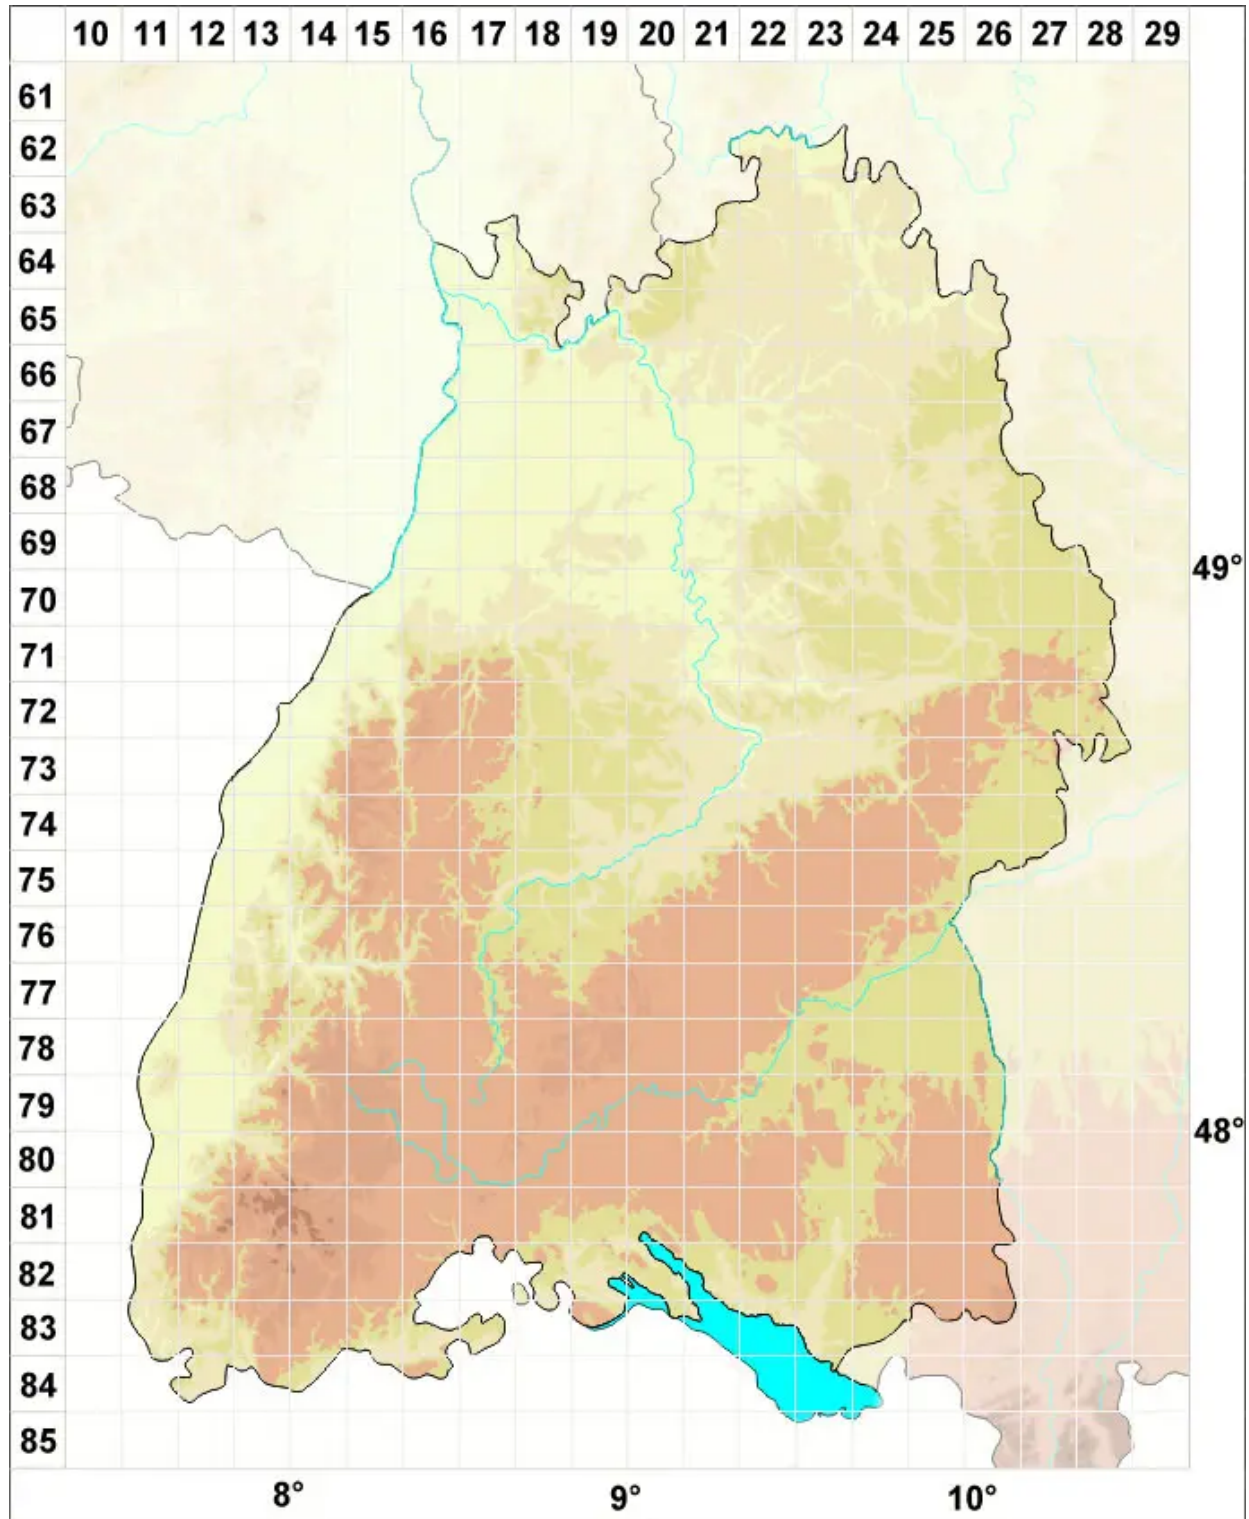

Campylopus gracilis (Mitt.) A.Jaeger

Schlankes Krummstiemoos, Feines Krummstiemoos

Legende:

Symbole:

Ausgefülltes Symbol:
Zeitraum von 1980 bis heute (Aktuelle Angabe)

Leeres Symbol:
Zeitraum vor 1980 (Altangabe)

Quadrat: Herbarbeleg