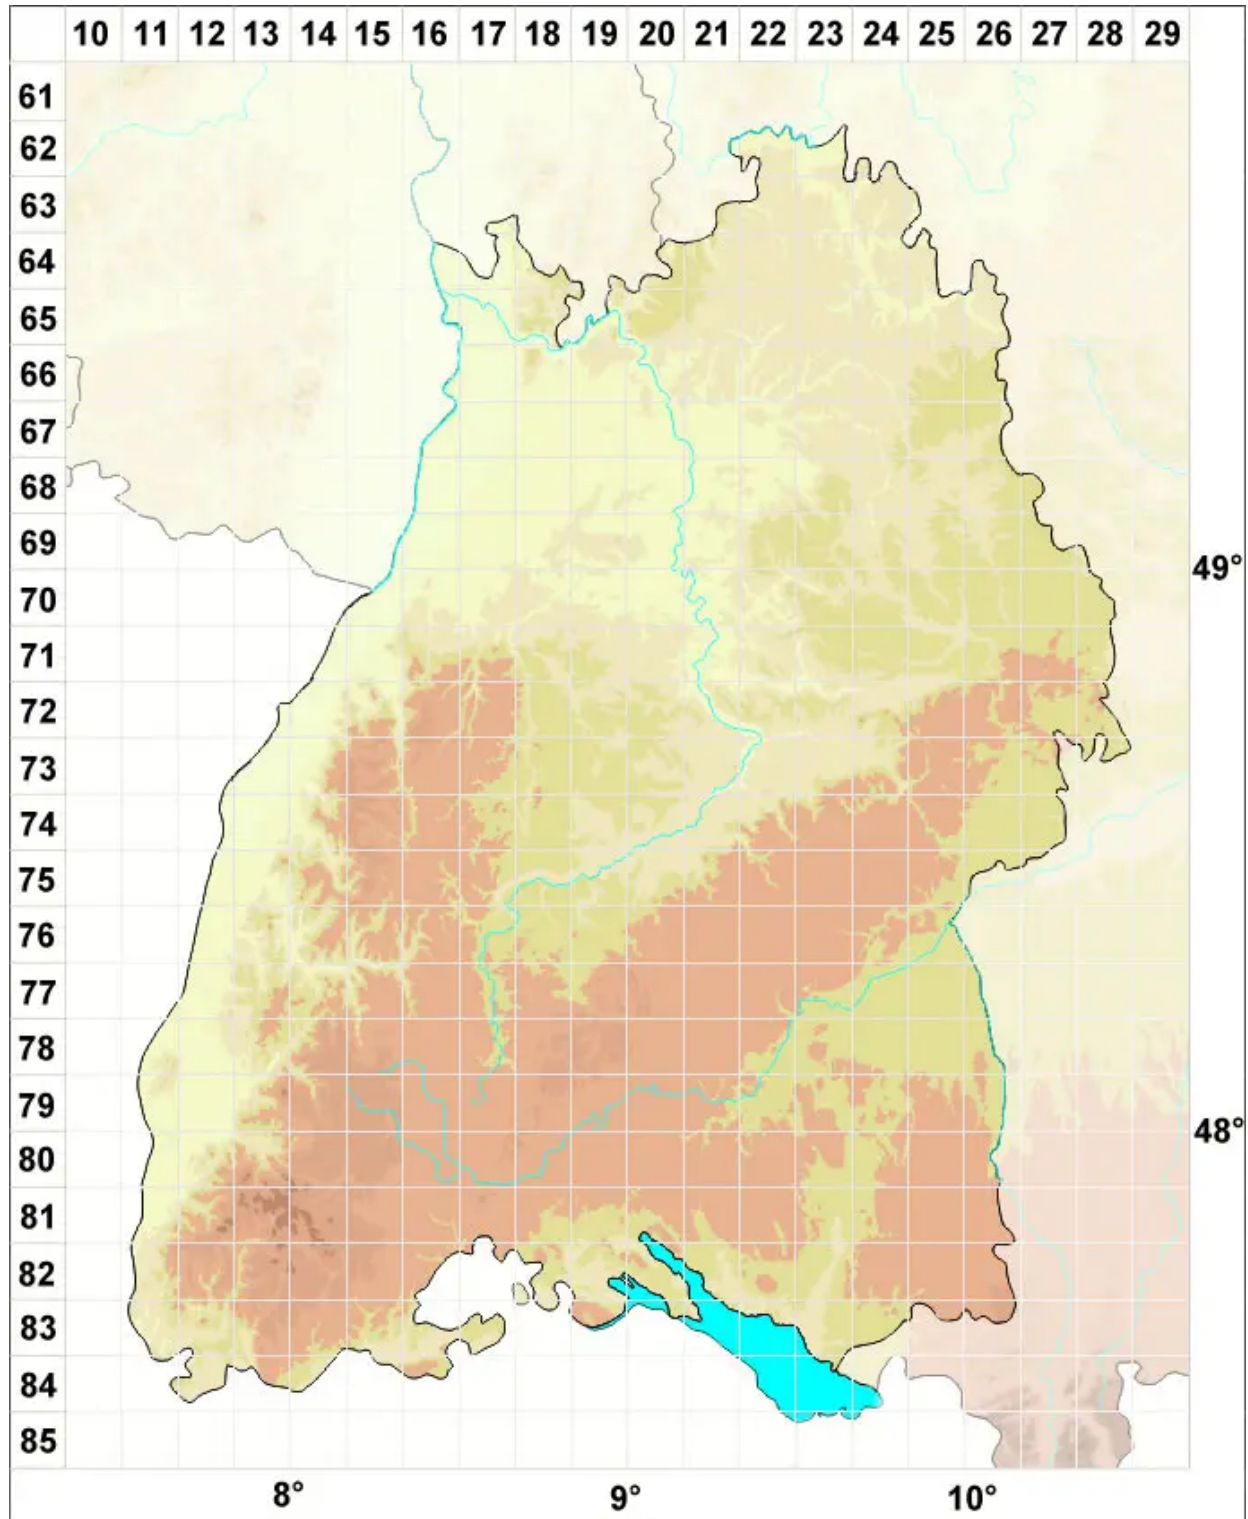

Campylopus gracilis (Mitt.) A.Jaeger

Schlankes Krummstielmoos, Feines Krummstielmoos

Legende:

Symbole:

Ausgefülltes Symbol:
Zeitraum von 1980 bis heute (Aktuelle Angabe)

Leeres Symbol:
Zeitraum vor 1980 (Altangabe)

Quadrat: Herbarbeleg