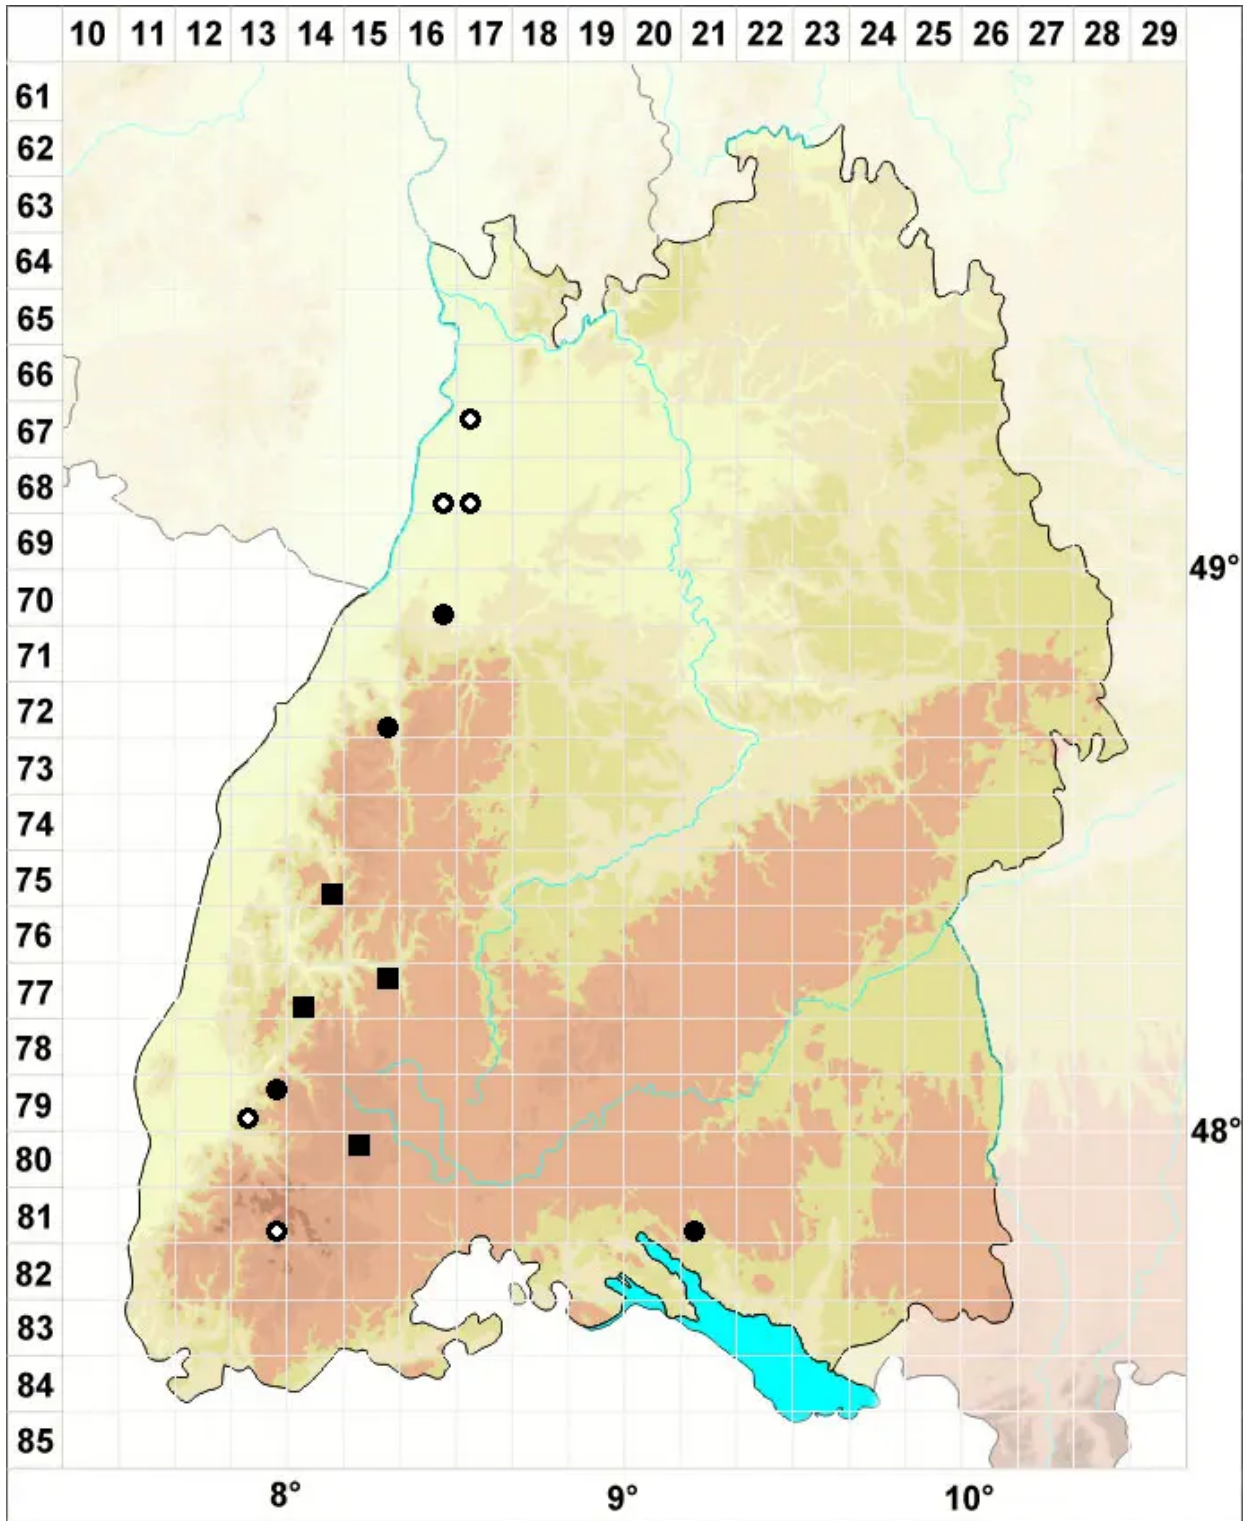

# Campylopus subulatus Schimp. ex Milde

Pfriemen-Krummstielmoos

Legende:

**Symbole:**  
Ausgefülltes Symbol:  
Zeitraum von 1980 bis heute (Aktuelle Angabe)  
Leeres Symbol:  
Zeitraum vor 1980 (Altangabe)  
Quadrat: Herbarbeleg