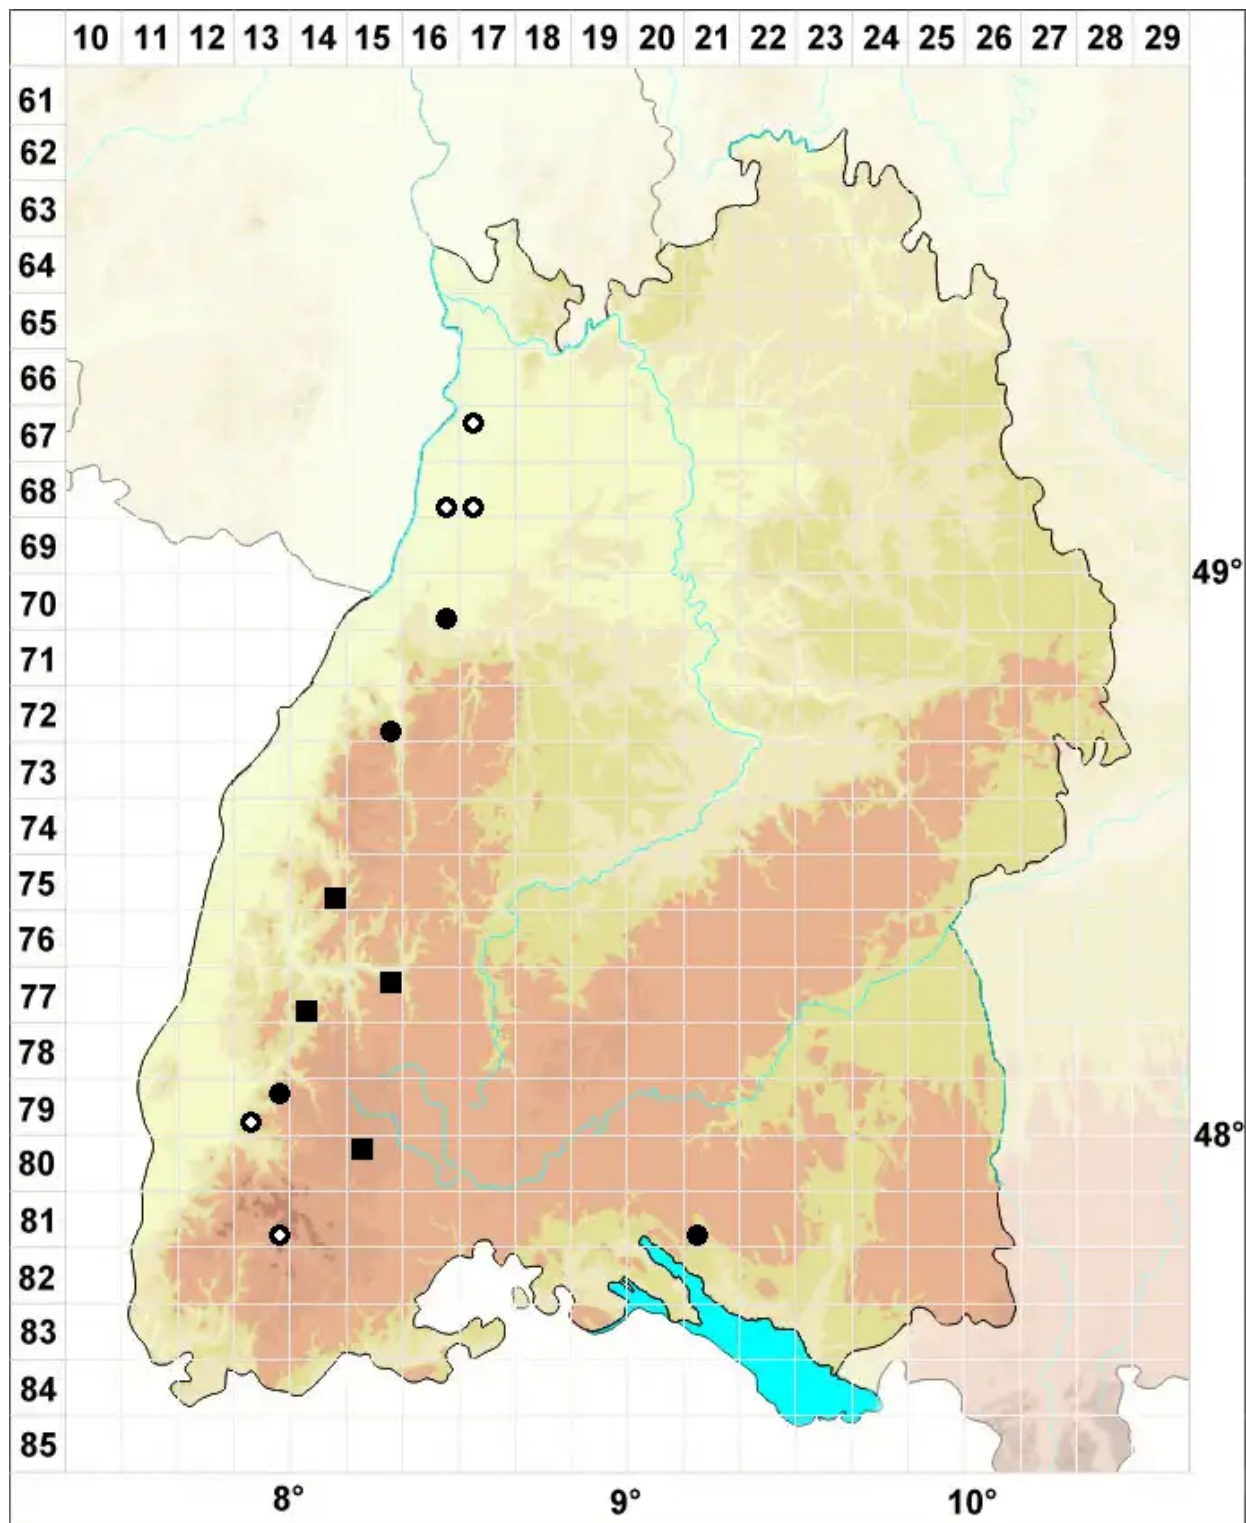

# Campylopus subulatus Schimp. ex Milde

Pfriemen-Krummstiemoos

Legende:

**Symbole:**

Ausgefülltes Symbol:  
Zeitraum von 1980 bis heute (Aktuelle Angabe)

Leeres Symbol:  
Zeitraum vor 1980 (Altangabe)

Quadrat: Herbarbeleg