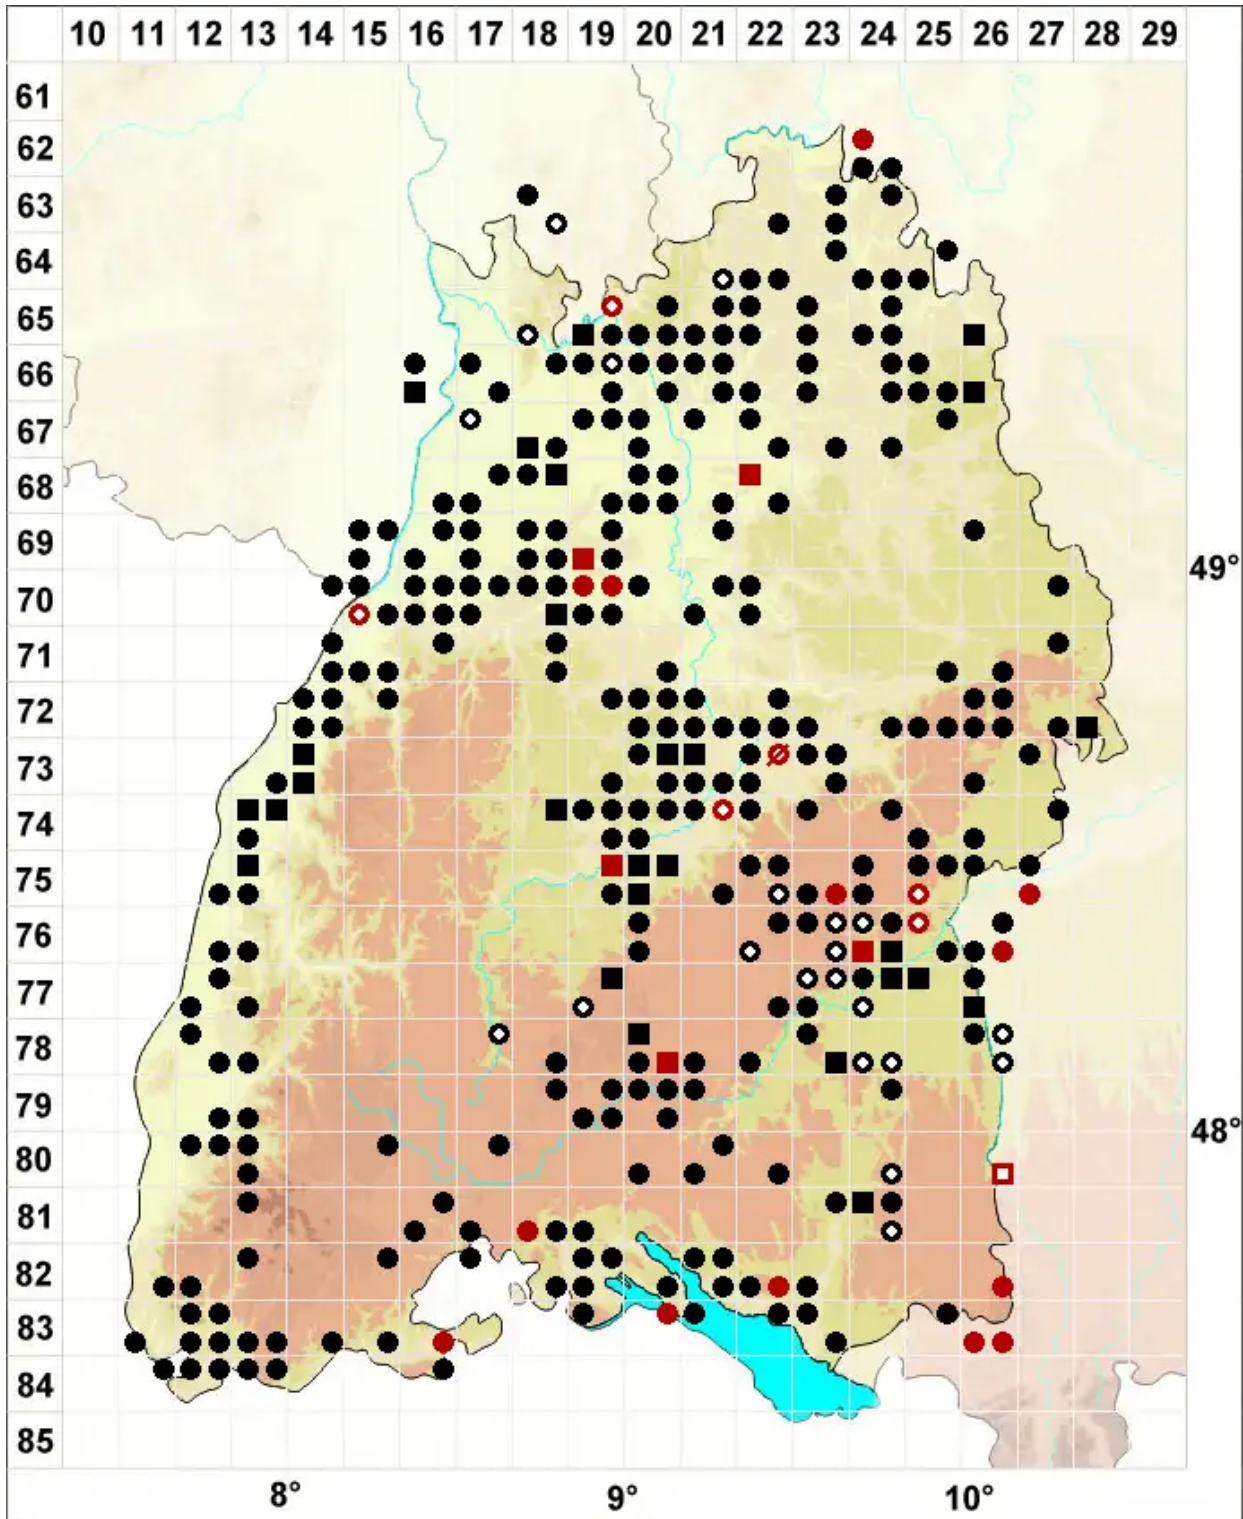

# Dicranum viride (Sull. & Lesq.) Lindb.

Grünes Gabelzahnmoos, Grünes Besenmoos

Legende:

**Symbole:**

Ausgefülltes Symbol:  
Zeitraum von 1980 bis heute (Aktuelle Angabe)

Leeres Symbol:  
Zeitraum vor 1980 (Altangabe)

Quadrat: Herbarbeleg