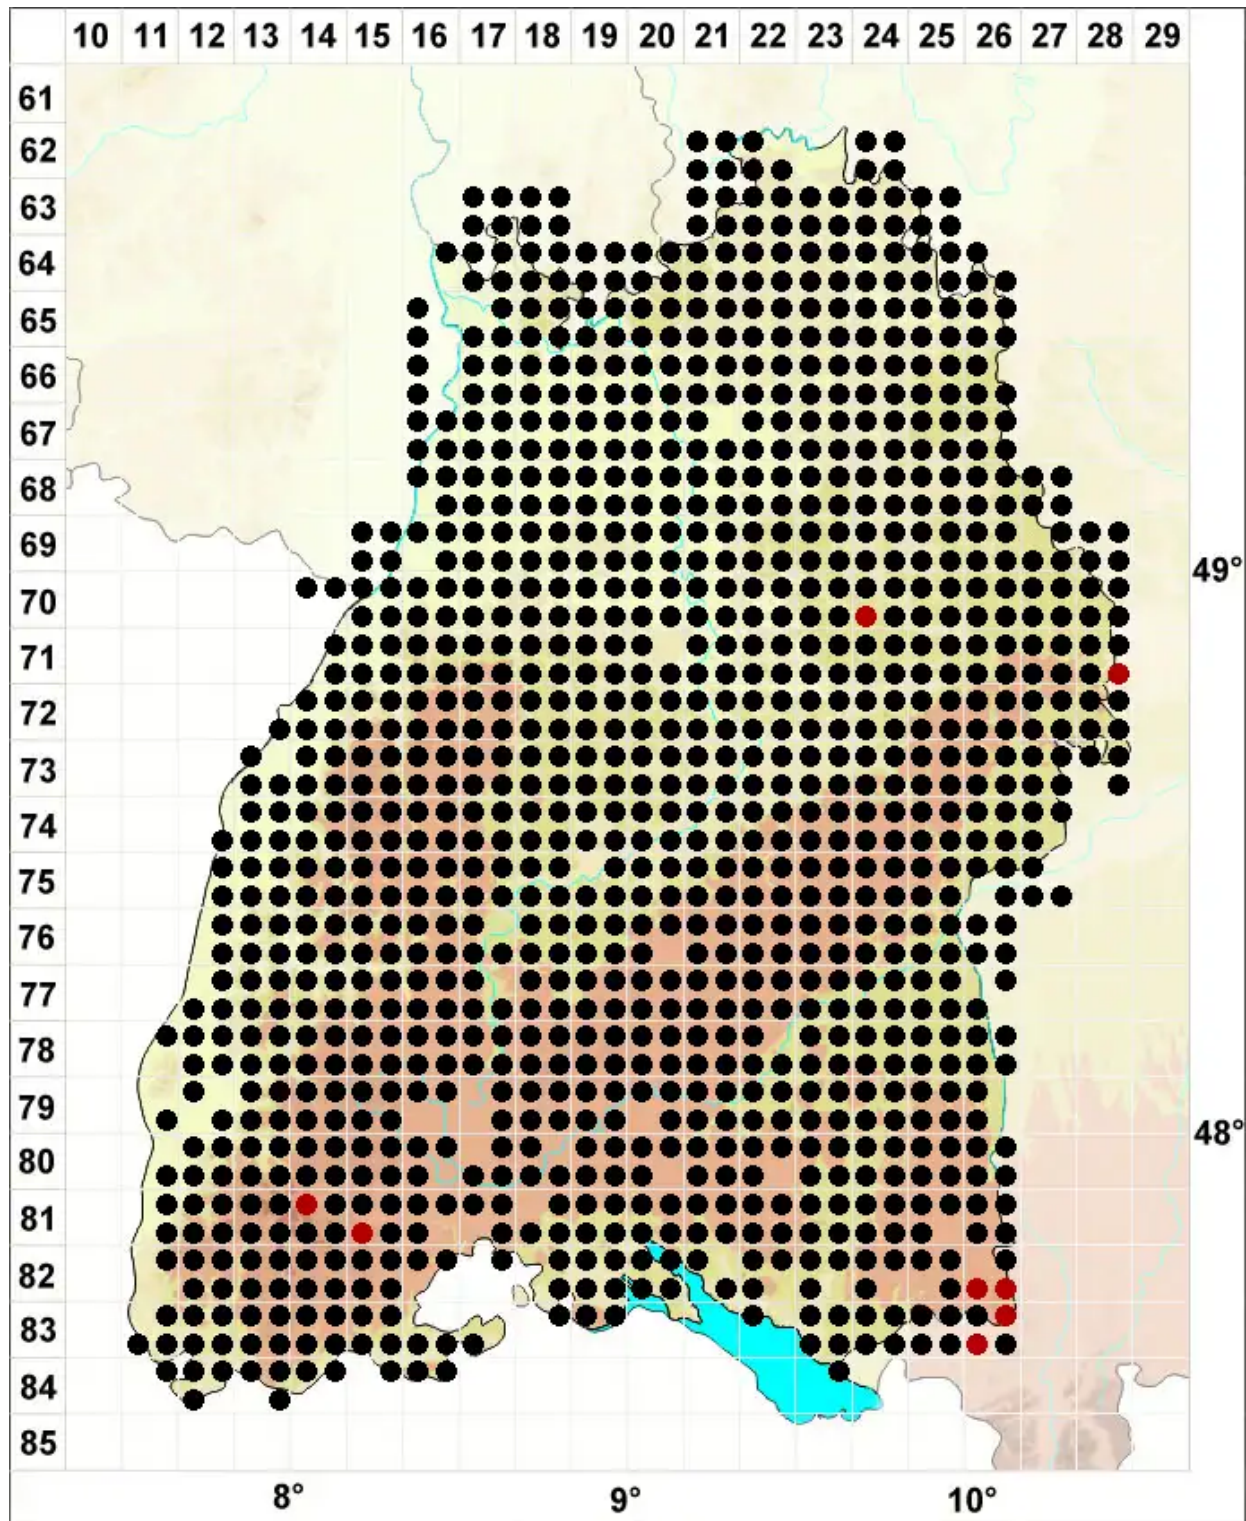

Atrichum undulatum (Hedw.) P.Beauv.

Großes Katharinenmoos, Gewelltblättriges Katharinenmoos

Legende:

Symbole:

Ausgefülltes Symbol:
Zeitraum von 1980 bis heute (Aktuelle Angabe)

Leeres Symbol:
Zeitraum vor 1980 (Altangabe)

Quadrat: Herbarbeleg