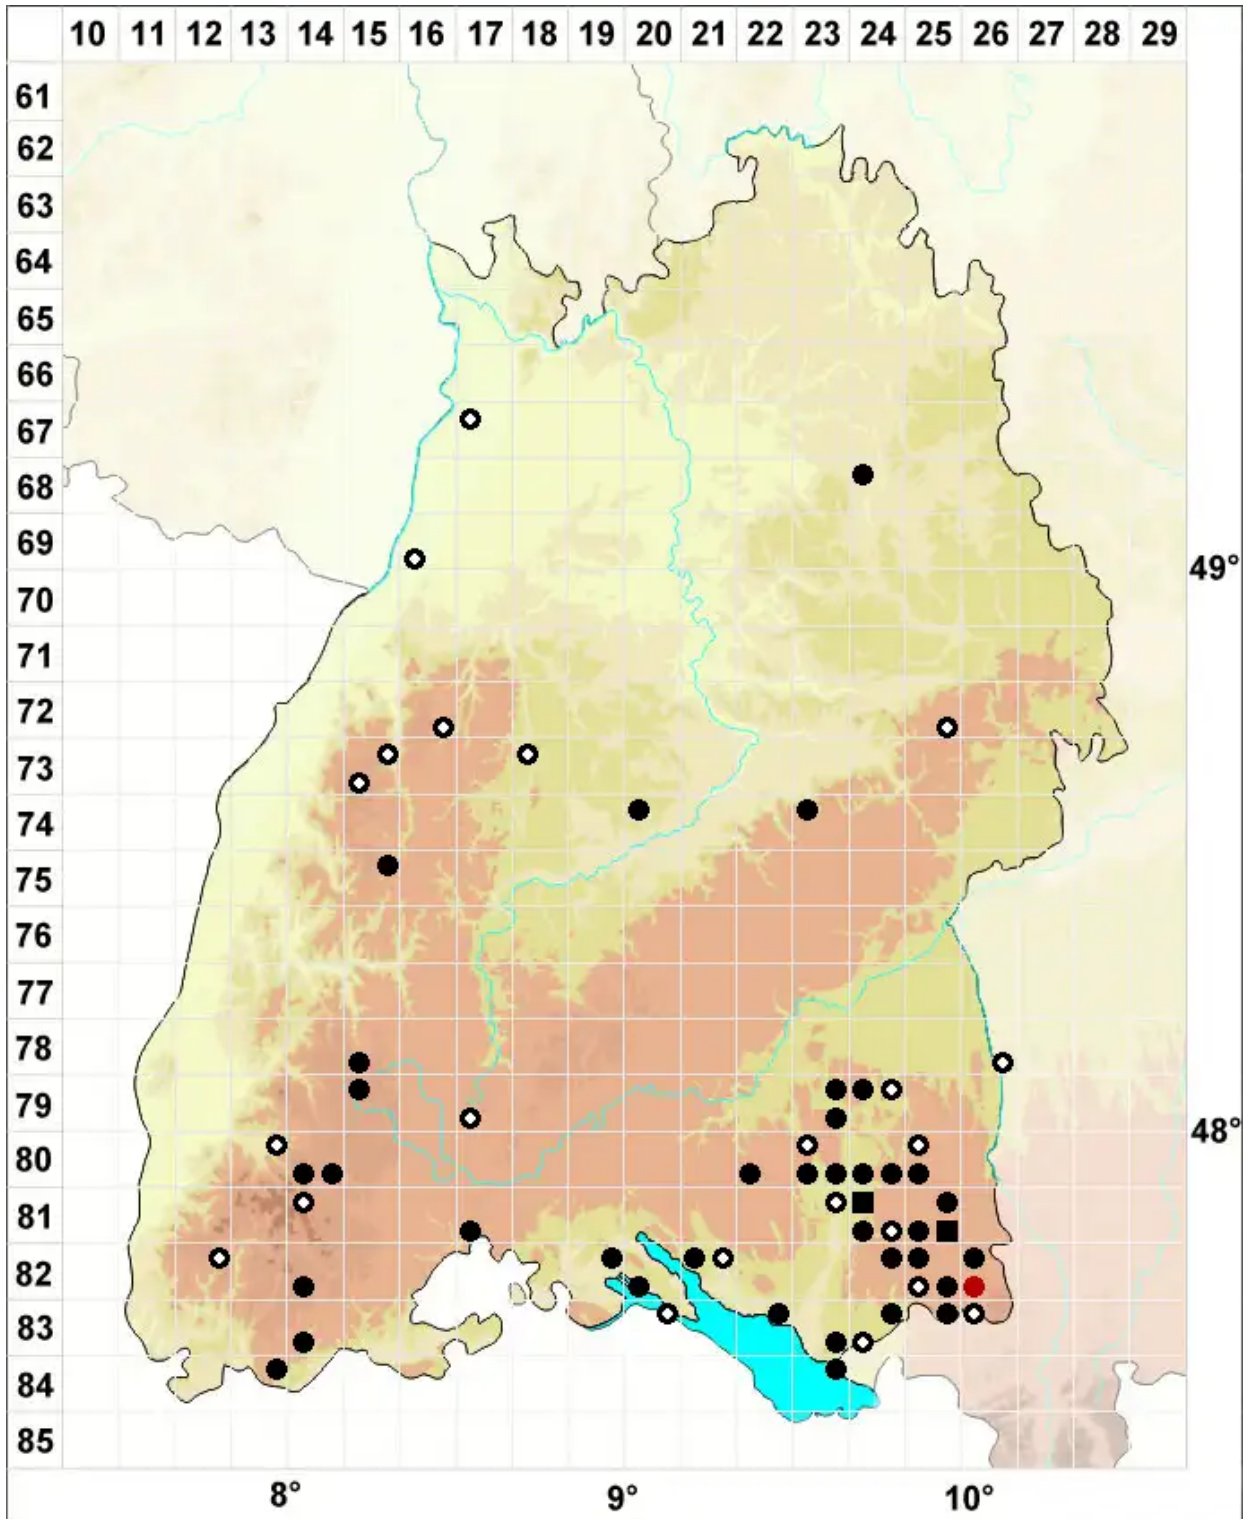

Polytrichum longisetum Sw. ex Brid.

Langstieliges Haarmützenmoos

Legende:

- Symbole:**
Ausgefülltes Symbol:
Zeitraum von 1980 bis heute (Aktuelle Angabe)
Leeres Symbol:
Zeitraum vor 1980 (Altangabe)
Quadrat: Herbarbeleg