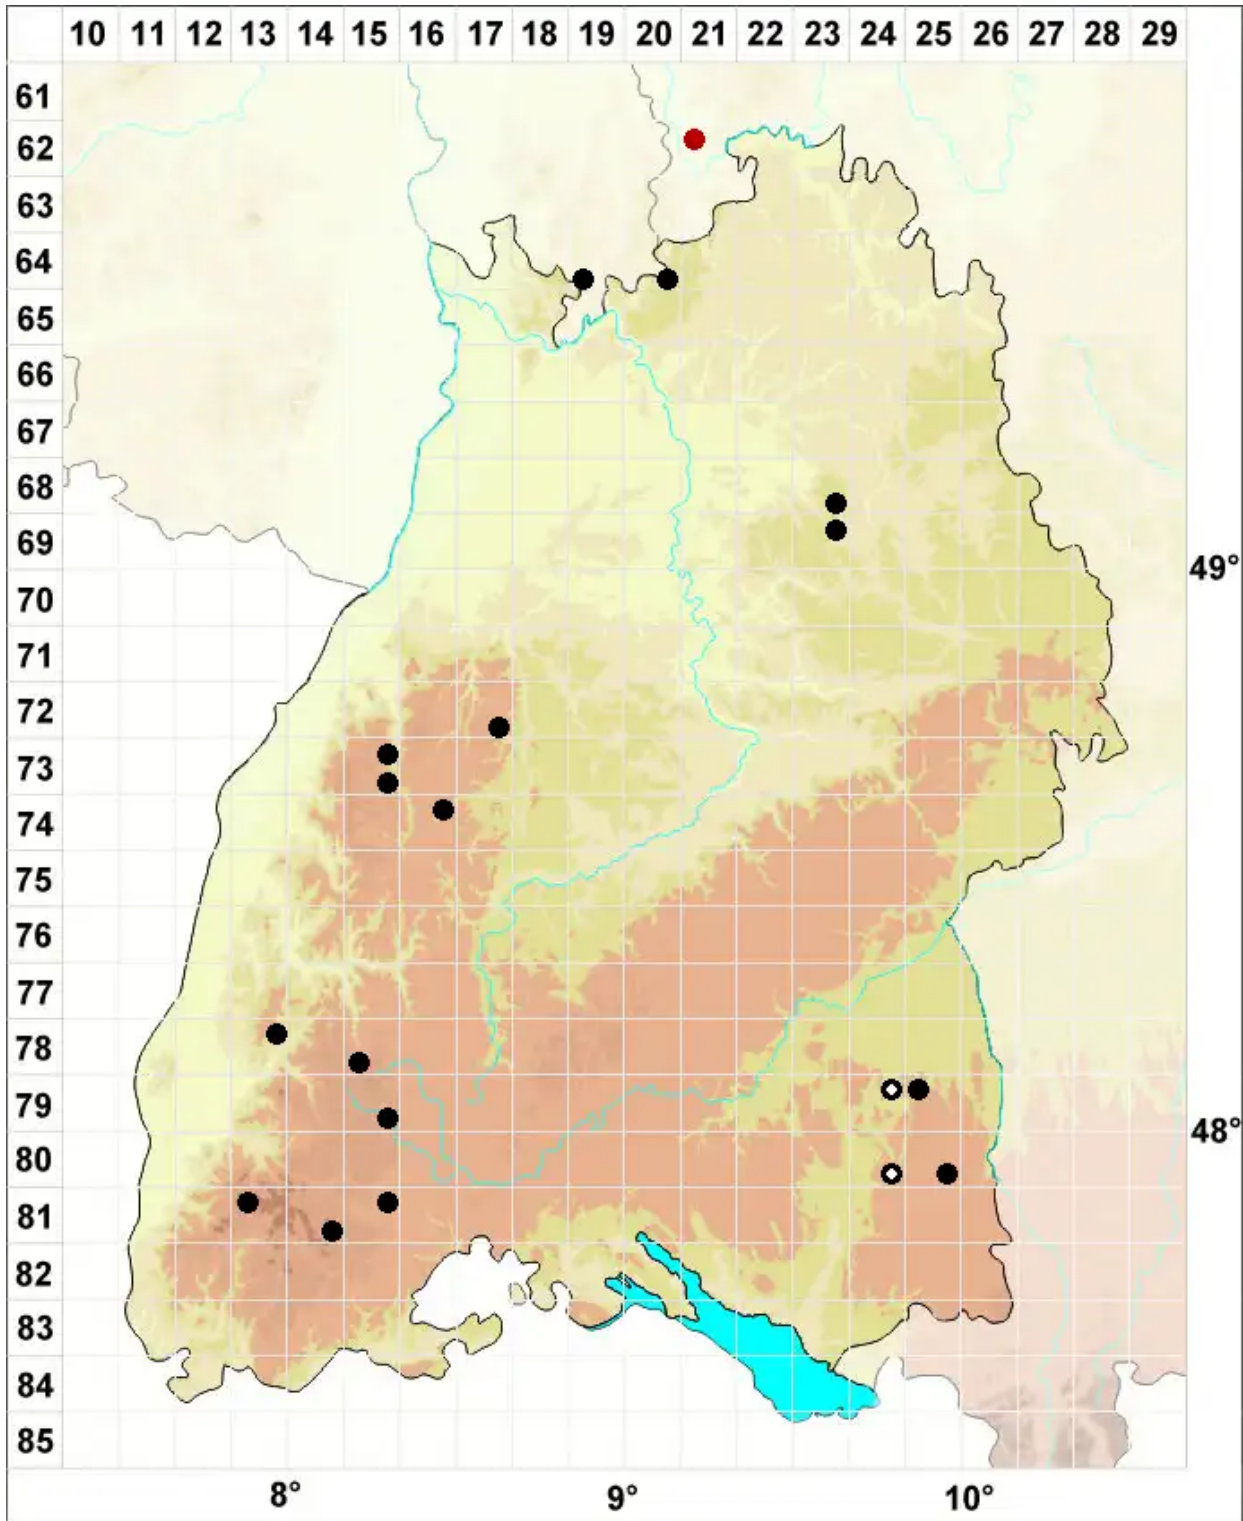

Atrichum tenellum (Röhl.) Bruch & Schimp.

Kleines Katharinenmoos

Legende:

Symbole:

Ausgefülltes Symbol:
Zeitraum von 1980 bis heute (Aktuelle Angabe)

Leeres Symbol:
Zeitraum vor 1980 (Altangabe)

Quadrat: Herbarbeleg