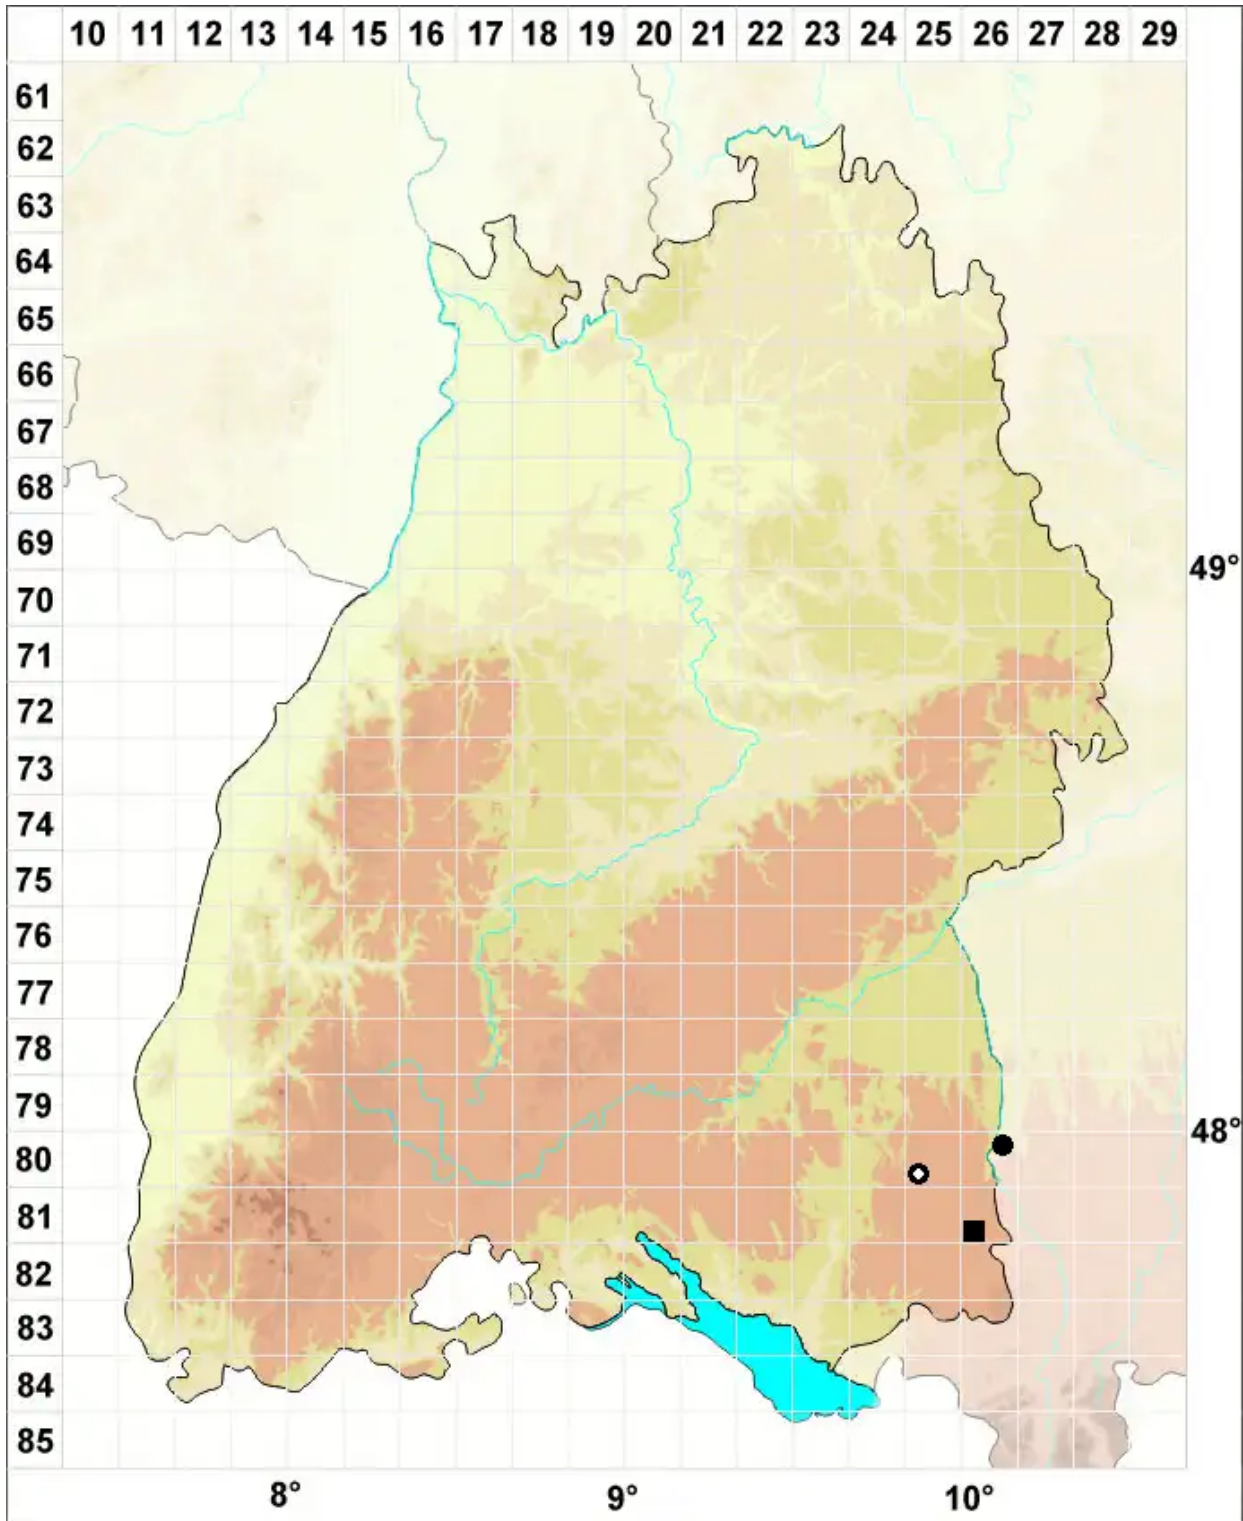

# Catoscopium nigrum (Hedw.) Brid.

Dunkles Schwarzkopfmoos

Legende:

**Symbole:**

Ausgefülltes Symbol:  
Zeitraum von 1980 bis heute (Aktuelle Angabe)

Leeres Symbol:  
Zeitraum vor 1980 (Altangabe)

Quadrat: Herbarbeleg