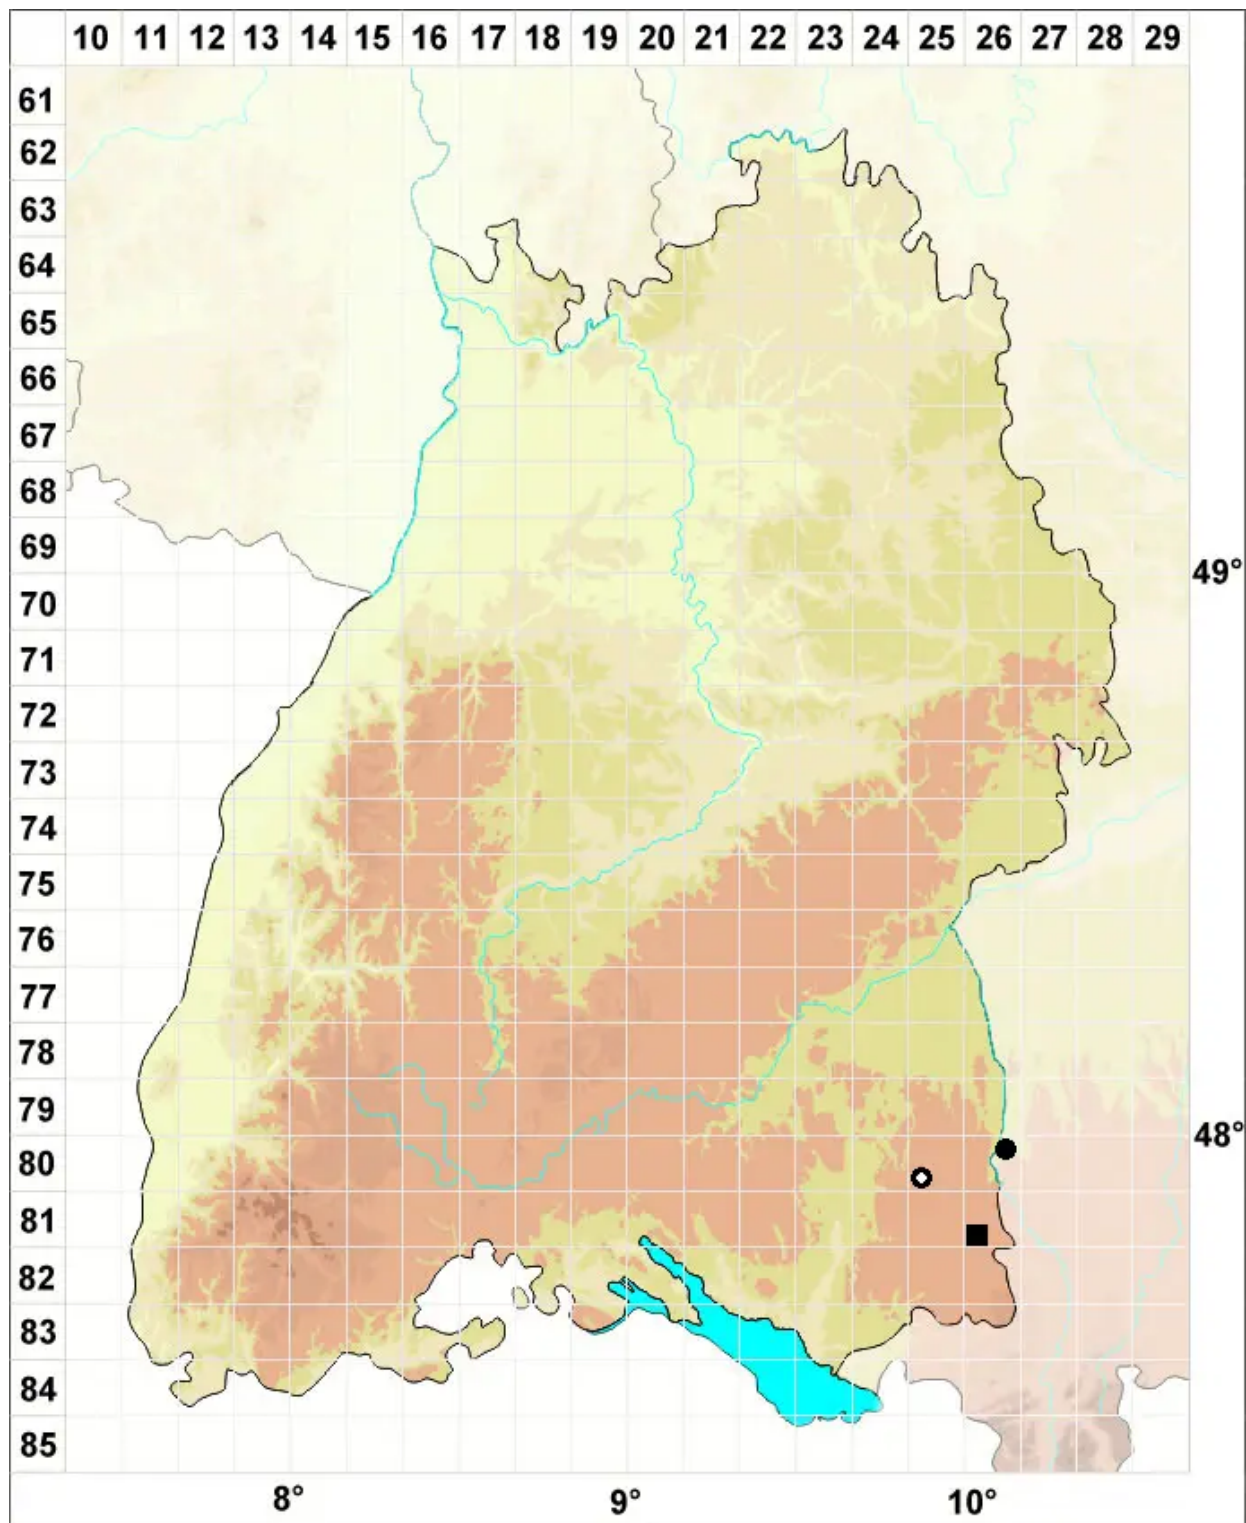

Catosciopium nigratum (Hedw.) Brid.

Dunkles Schwarzkopfmoos

Legende:

Symbole:

Ausgefülltes Symbol:
Zeitraum von 1980 bis heute (Aktuelle Angabe)

Leeres Symbol:
Zeitraum vor 1980 (Altangabe)

Quadrat: Herbarbeleg