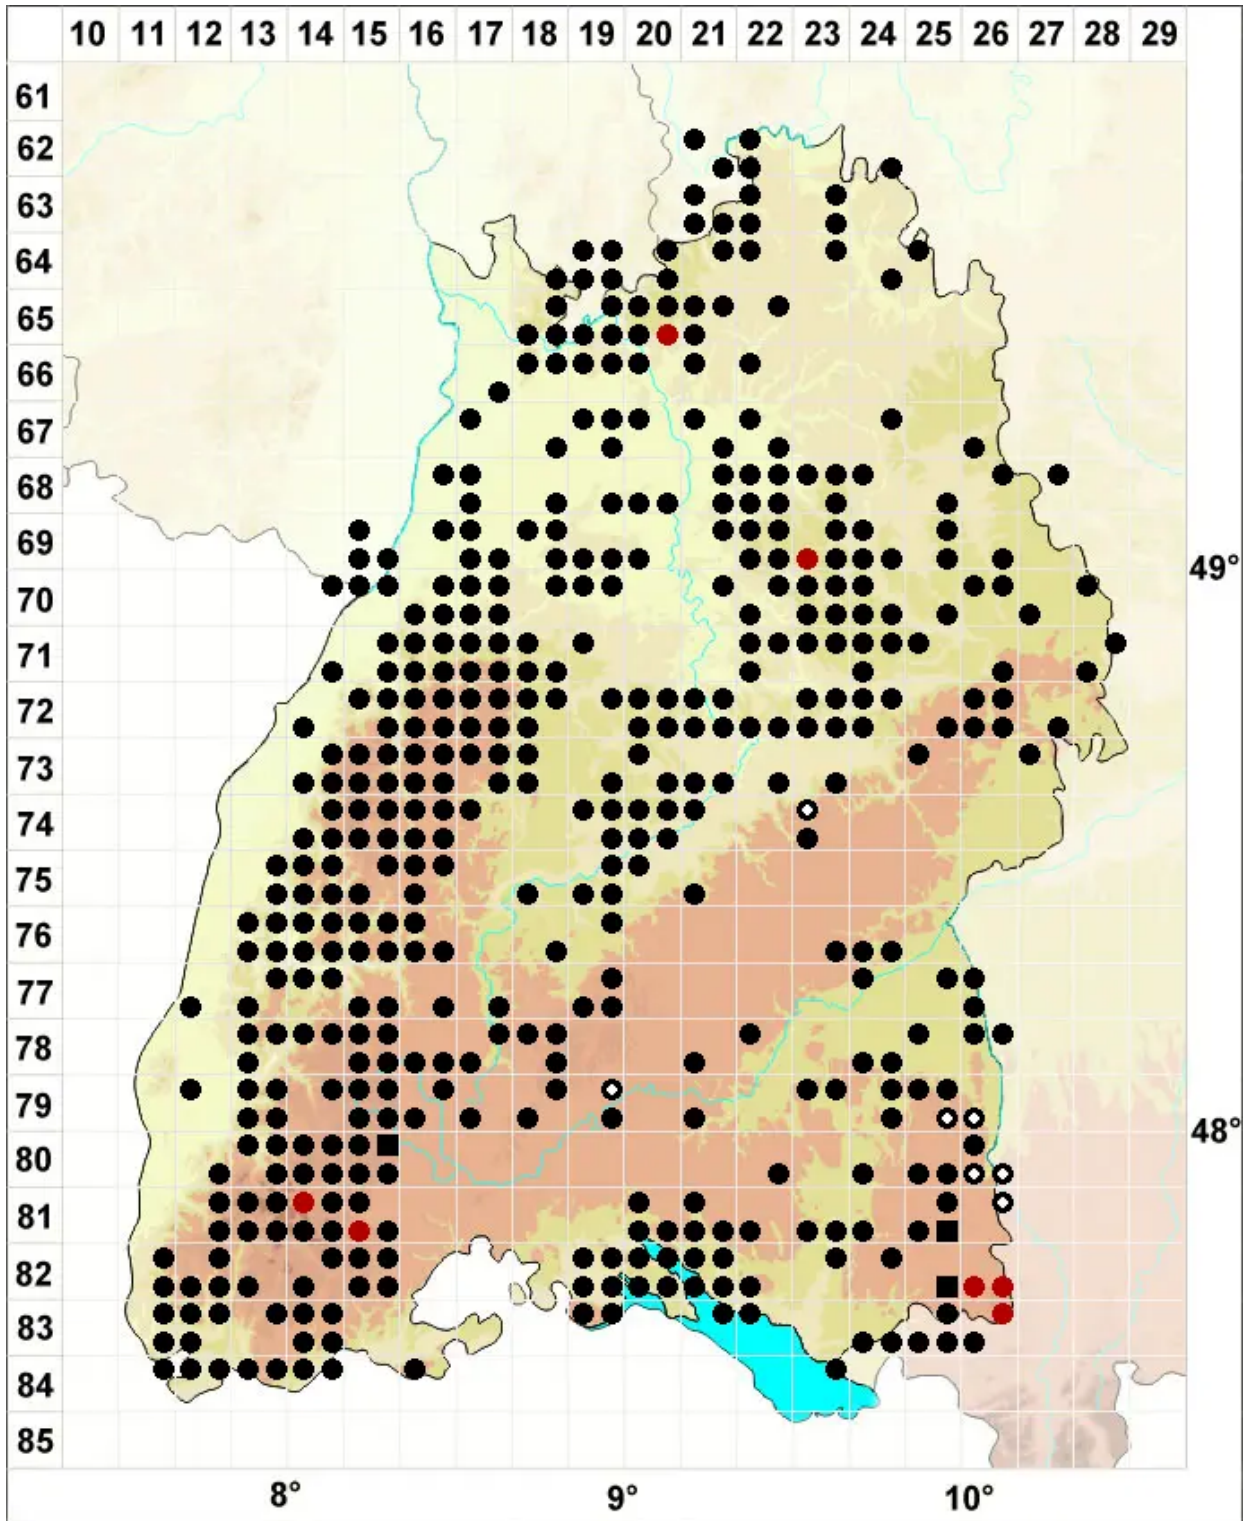

# Cephalozia bicuspidata (L.) Dumort.

Zweispitziges Kopfsprossmoos

Legende:

- Symbole:**
- Ausgefülltes Symbol:  
Zeitraum von 1980 bis heute (Aktuelle Angabe)
  - Leeres Symbol:  
Zeitraum vor 1980 (Altangabe)
  - Quadrat: Herbarbeleg