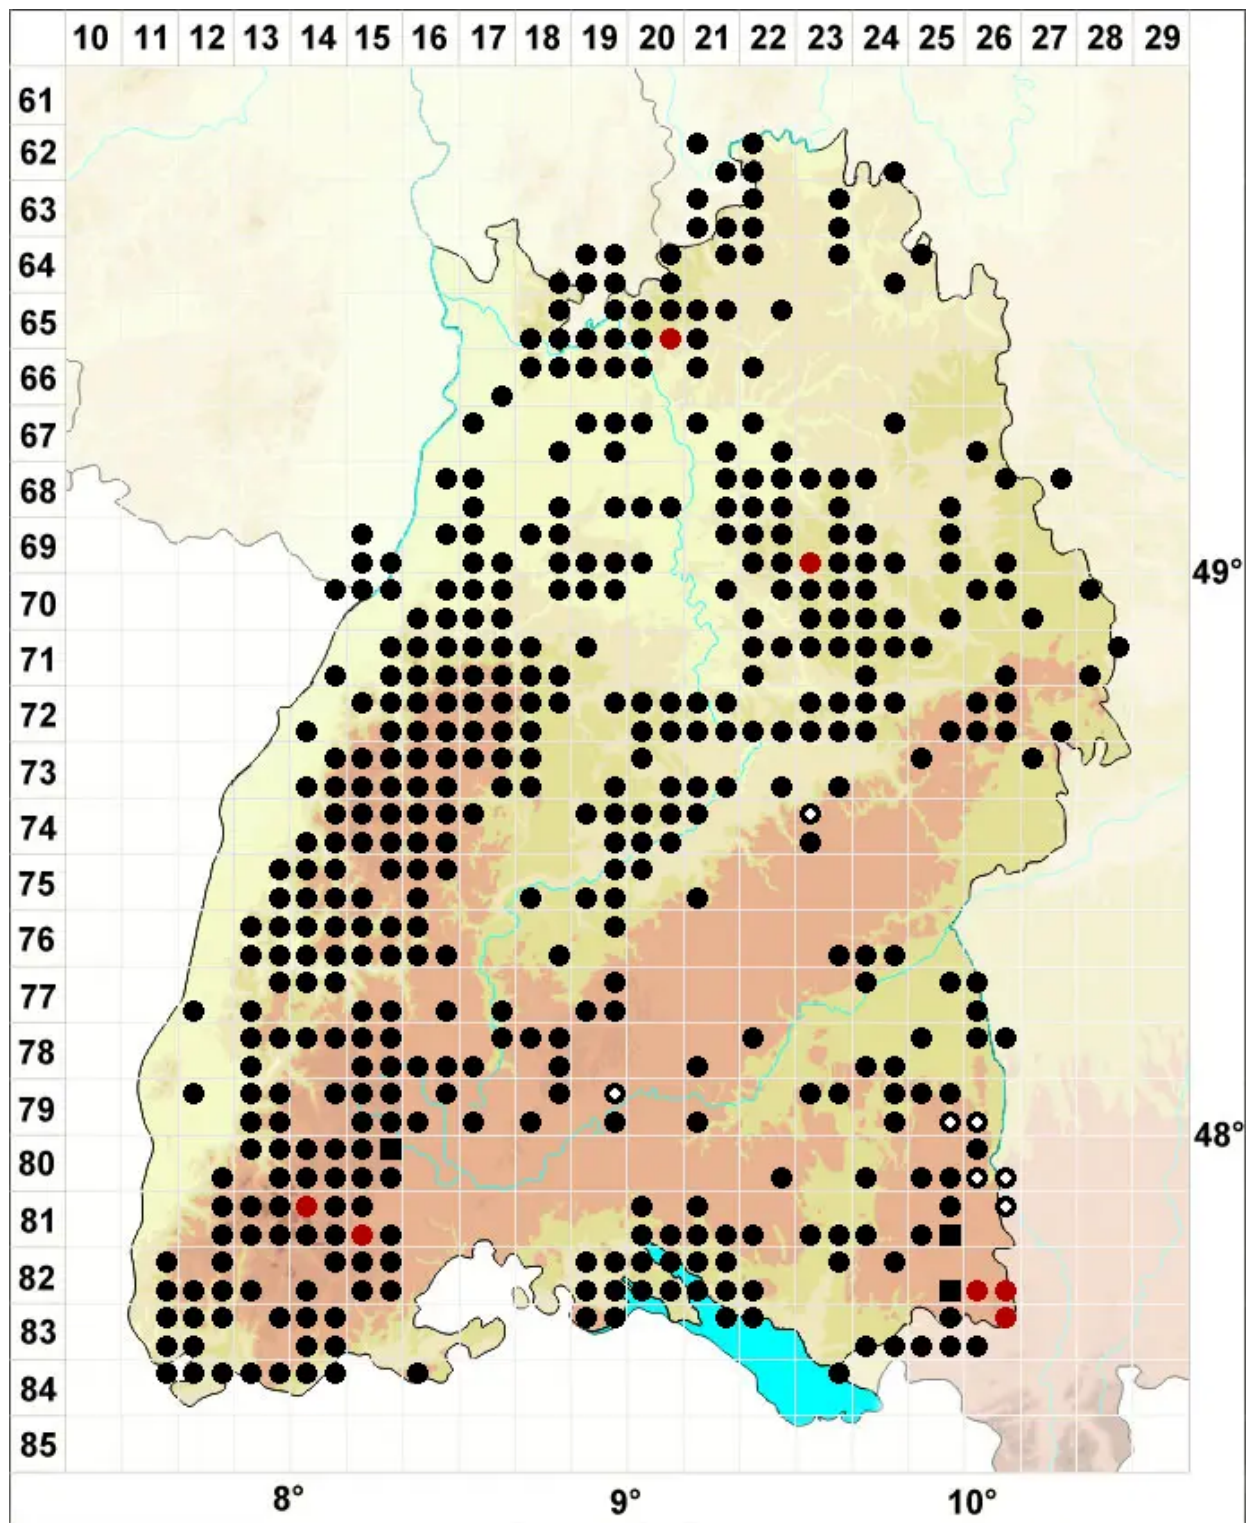

Cephalozia bicuspidata (L.) Dumort.

Zweispitziges Kopfsprossmoos

Legende:

Symbole:

Ausgefülltes Symbol:
Zeitraum von 1980 bis heute (Aktuelle Angabe)

Leeres Symbol:
Zeitraum vor 1980 (Altangabe)

Quadrat: Herbarbeleg