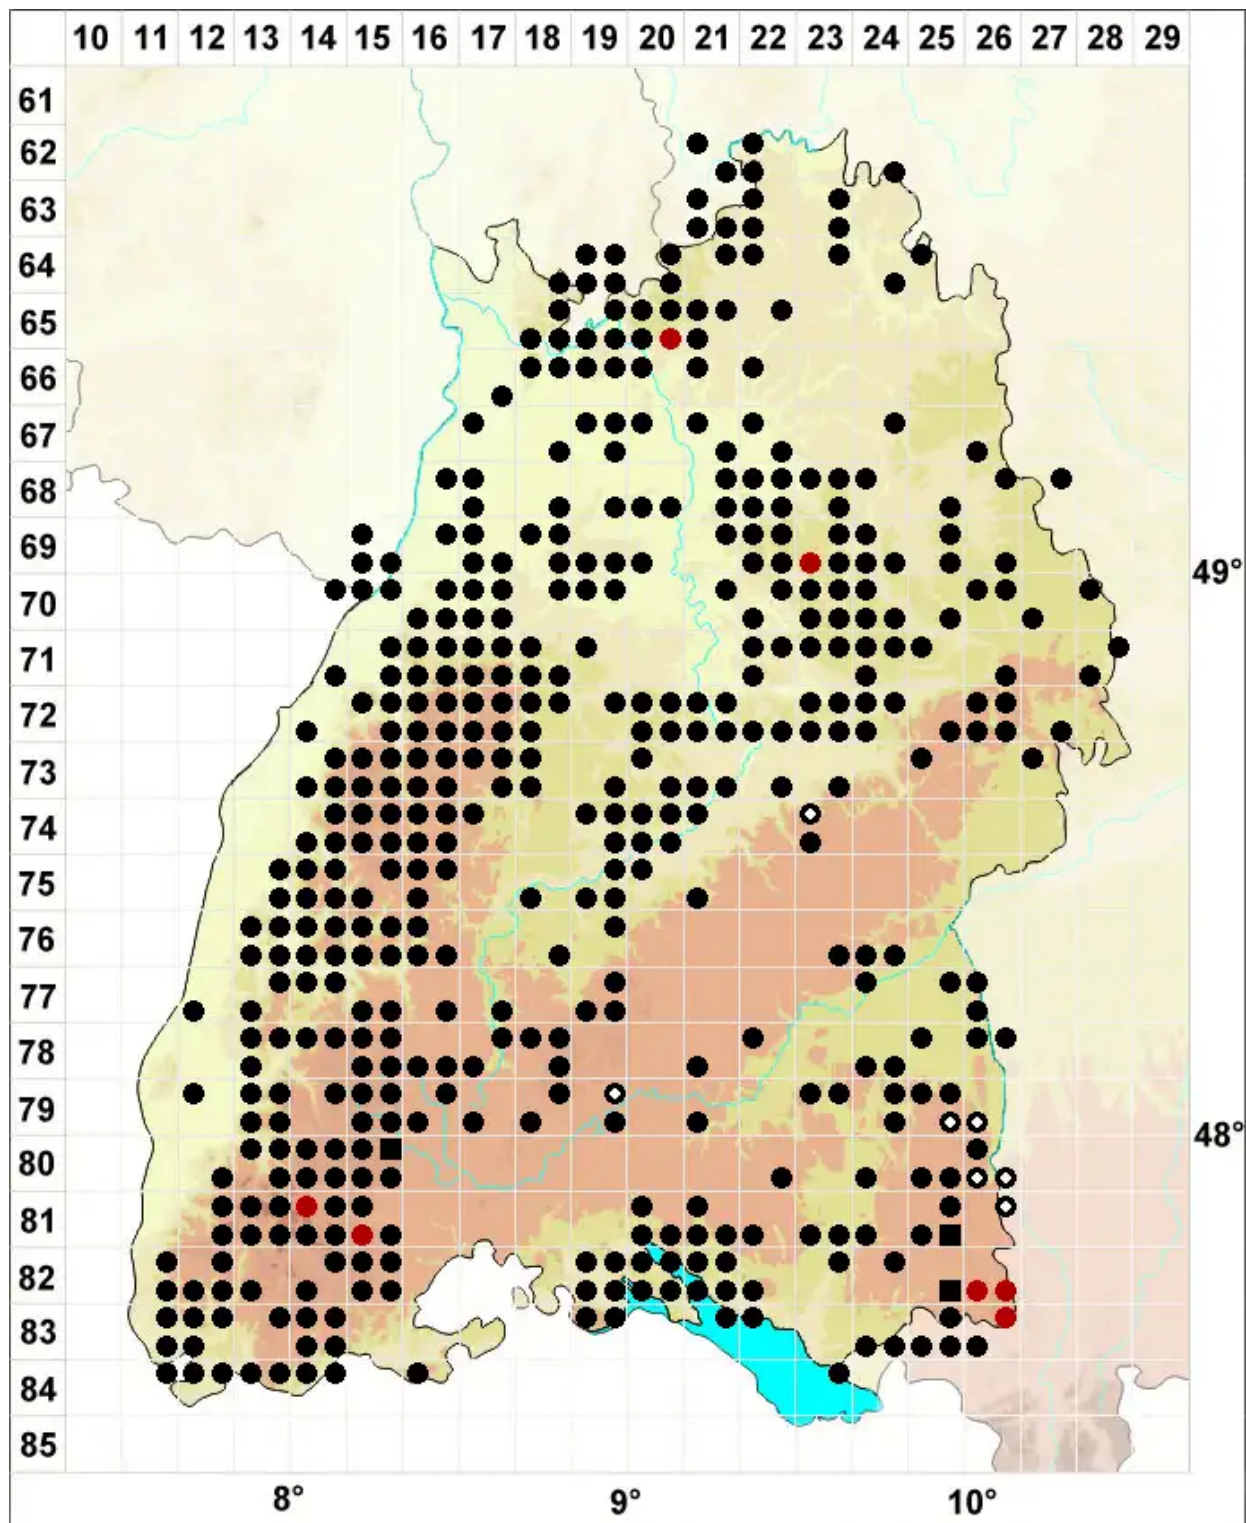

Cephalozia bicuspidata (L.) Dumort.

Zweispitziges Kopfsprossmoos

Legende:

Symbole:

Ausgefülltes Symbol:
Zeitraum von 1980 bis heute (Aktuelle Angabe)

Leeres Symbol:
Zeitraum vor 1980 (Altangabe)

Quadrat: Herbarbeleg