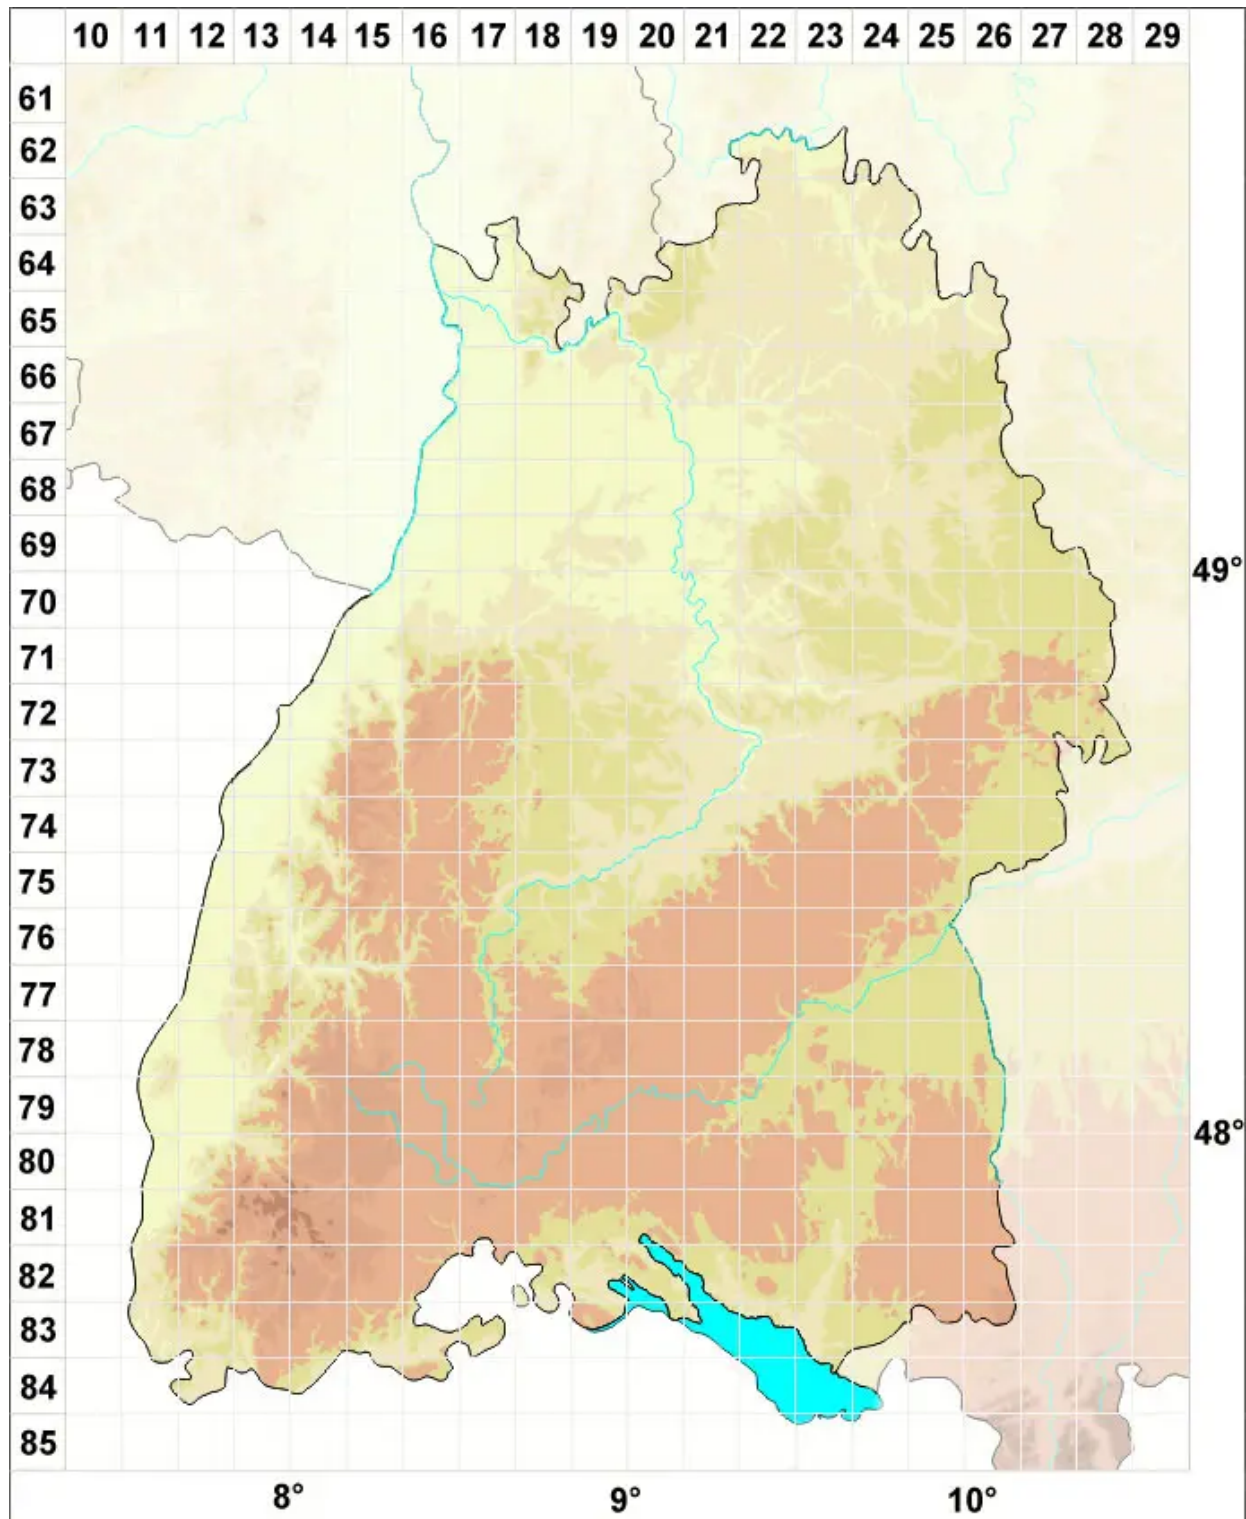

# Cephalozia bicuspidata (L.) Dumort. subsp. bicuspidata

Echtes Zweispitziges Kopfsprossmoos

Legende:

**Symbole:**

Ausgefülltes Symbol:  
Zeitraum von 1980 bis heute (Aktuelle Angabe)

Leeres Symbol:  
Zeitraum vor 1980 (Altangabe)

Quadrat: Herbarbeleg