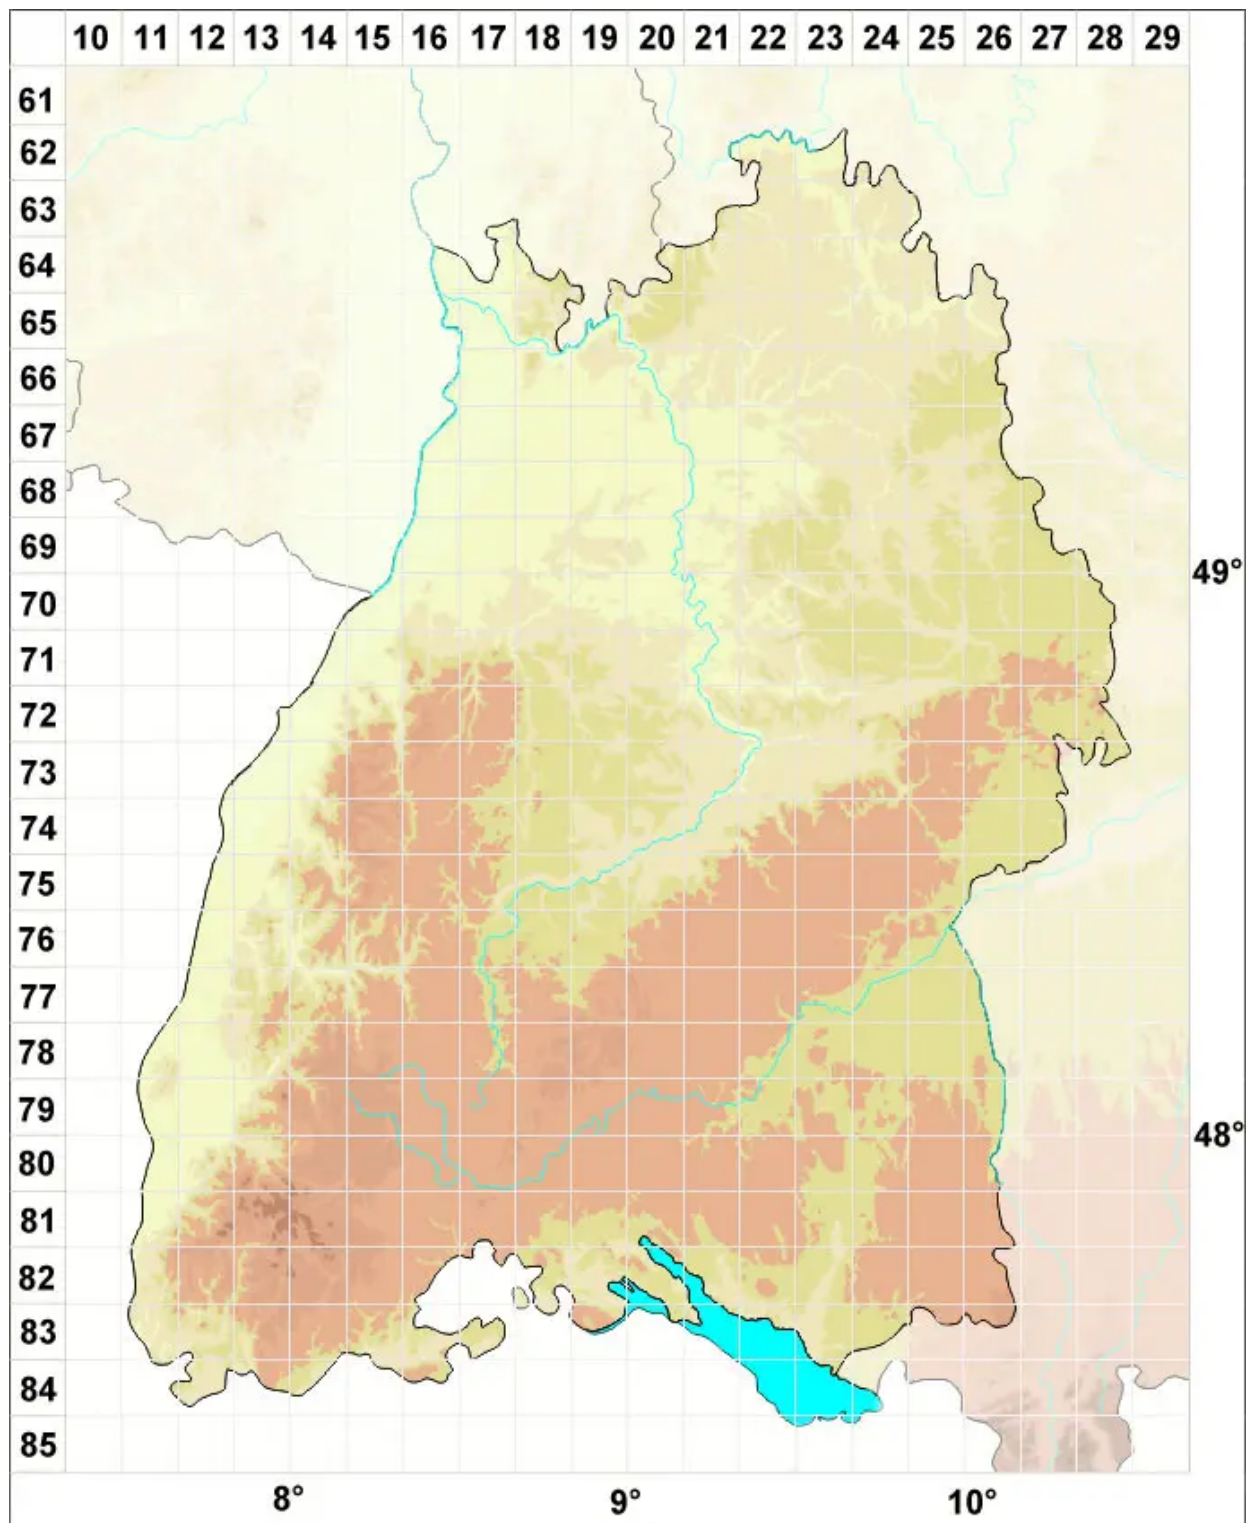

Cephalozia bicuspidata subsp. lammersiana (Huebener) R.M.S

Großzelliges Zweispitziges Kopfsprossmoos

Legende:

Symbole:

Ausgefülltes Symbol:
Zeitraum von 1980 bis heute (Aktuelle Angabe)

Leeres Symbol:
Zeitraum vor 1980 (Altangabe)

Quadrat: Herbarbeleg