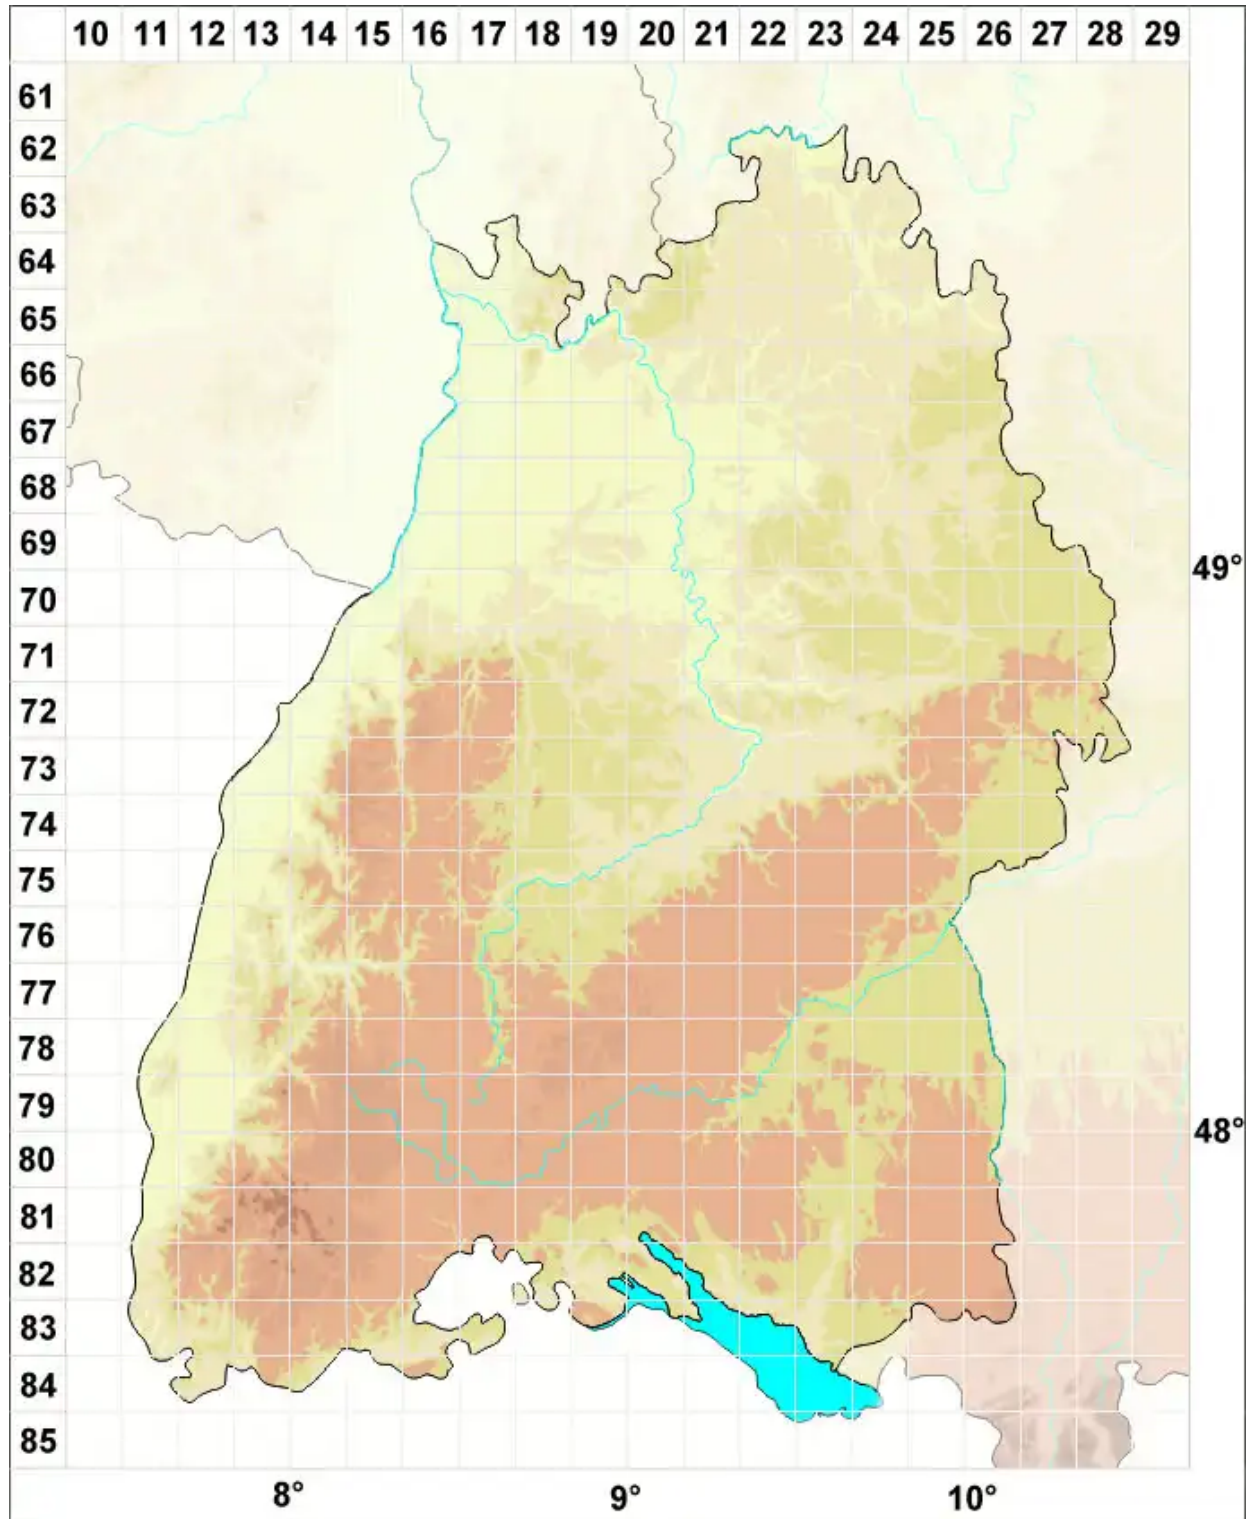

# Cephalozia bicuspidata subsp. lammersiana (Huebener) R.M.S

Großzelliges Zweispitziges Kopfsprossmoos

Legende:

- Symbole:**  
Ausgefülltes Symbol:  
Zeitraum von 1980 bis heute (Aktuelle Angabe)  
Leeres Symbol:  
Zeitraum vor 1980 (Altangabe)  
Quadrat: Herbarbeleg