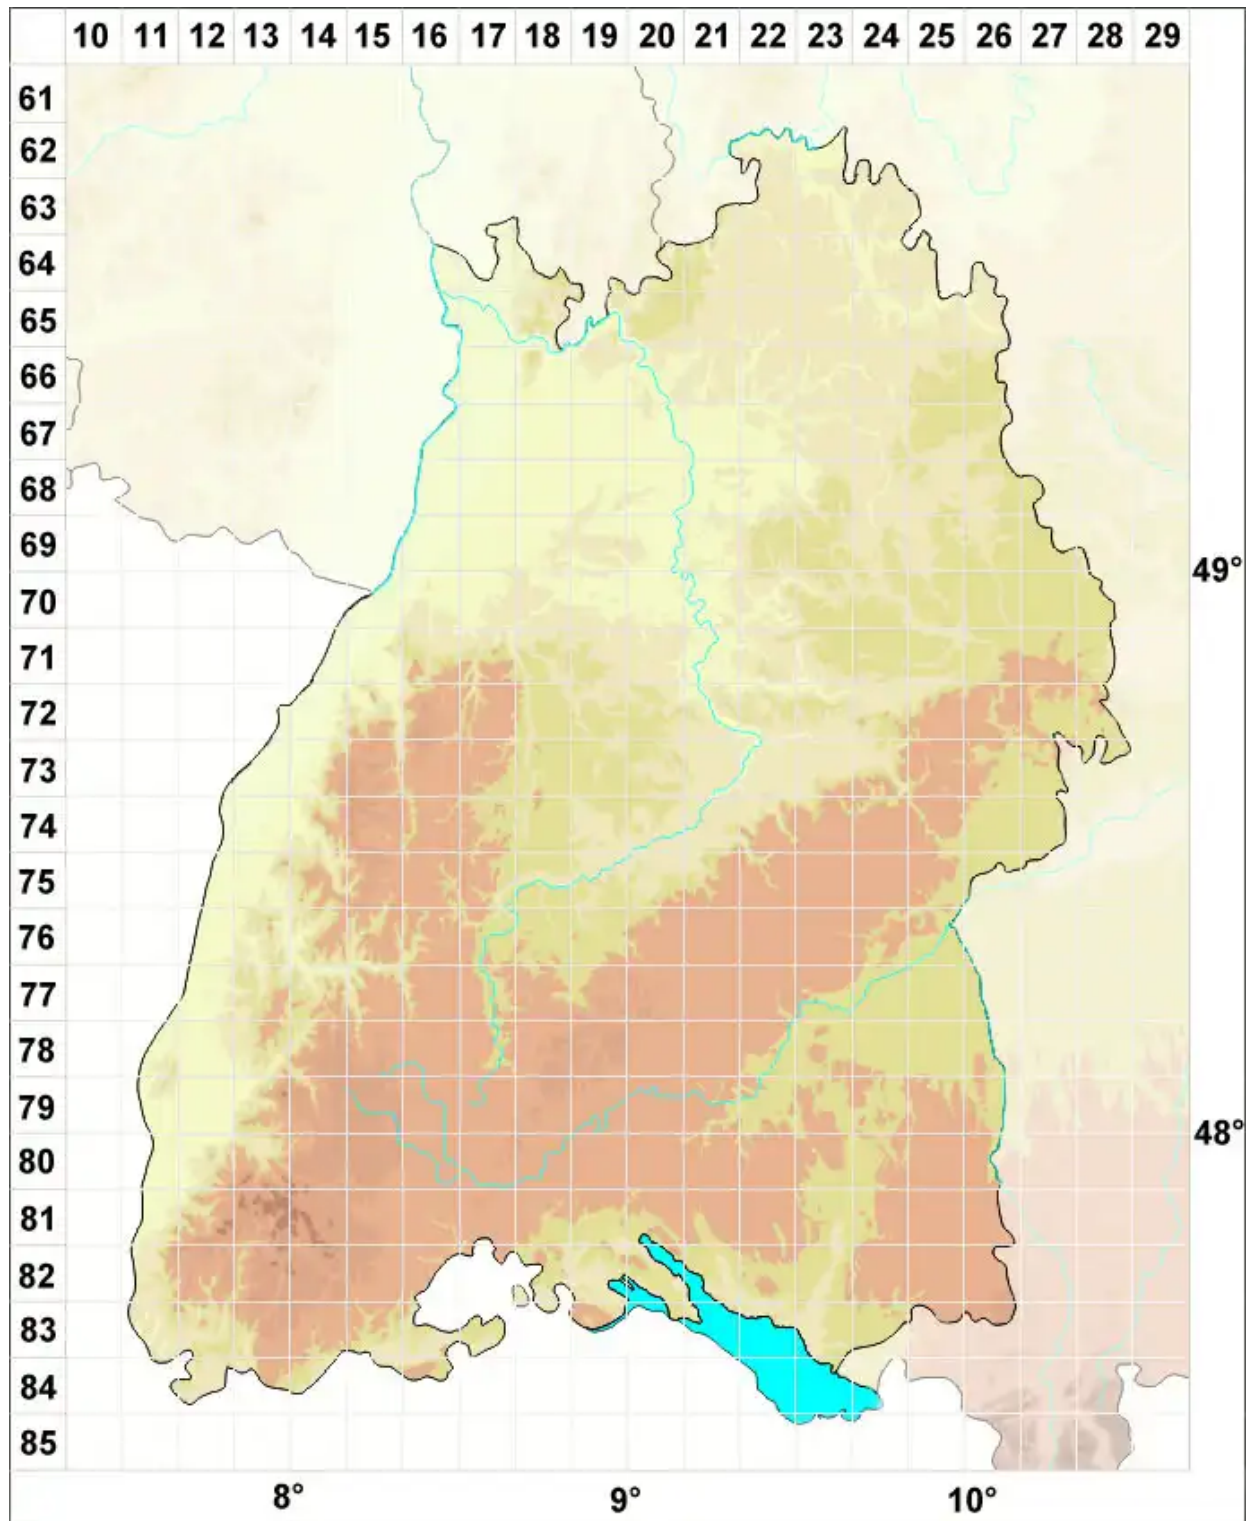

Cephalozia bicuspidata subsp. lammersiana (Huebener) R.M.S

Großzelliges Zweispitziges Kopfsprossmoos

Legende:

Symbole:

Ausgefülltes Symbol:
Zeitraum von 1980 bis heute (Aktuelle Angabe)

Leeres Symbol:
Zeitraum vor 1980 (Altangabe)

Quadrat: Herbarbeleg