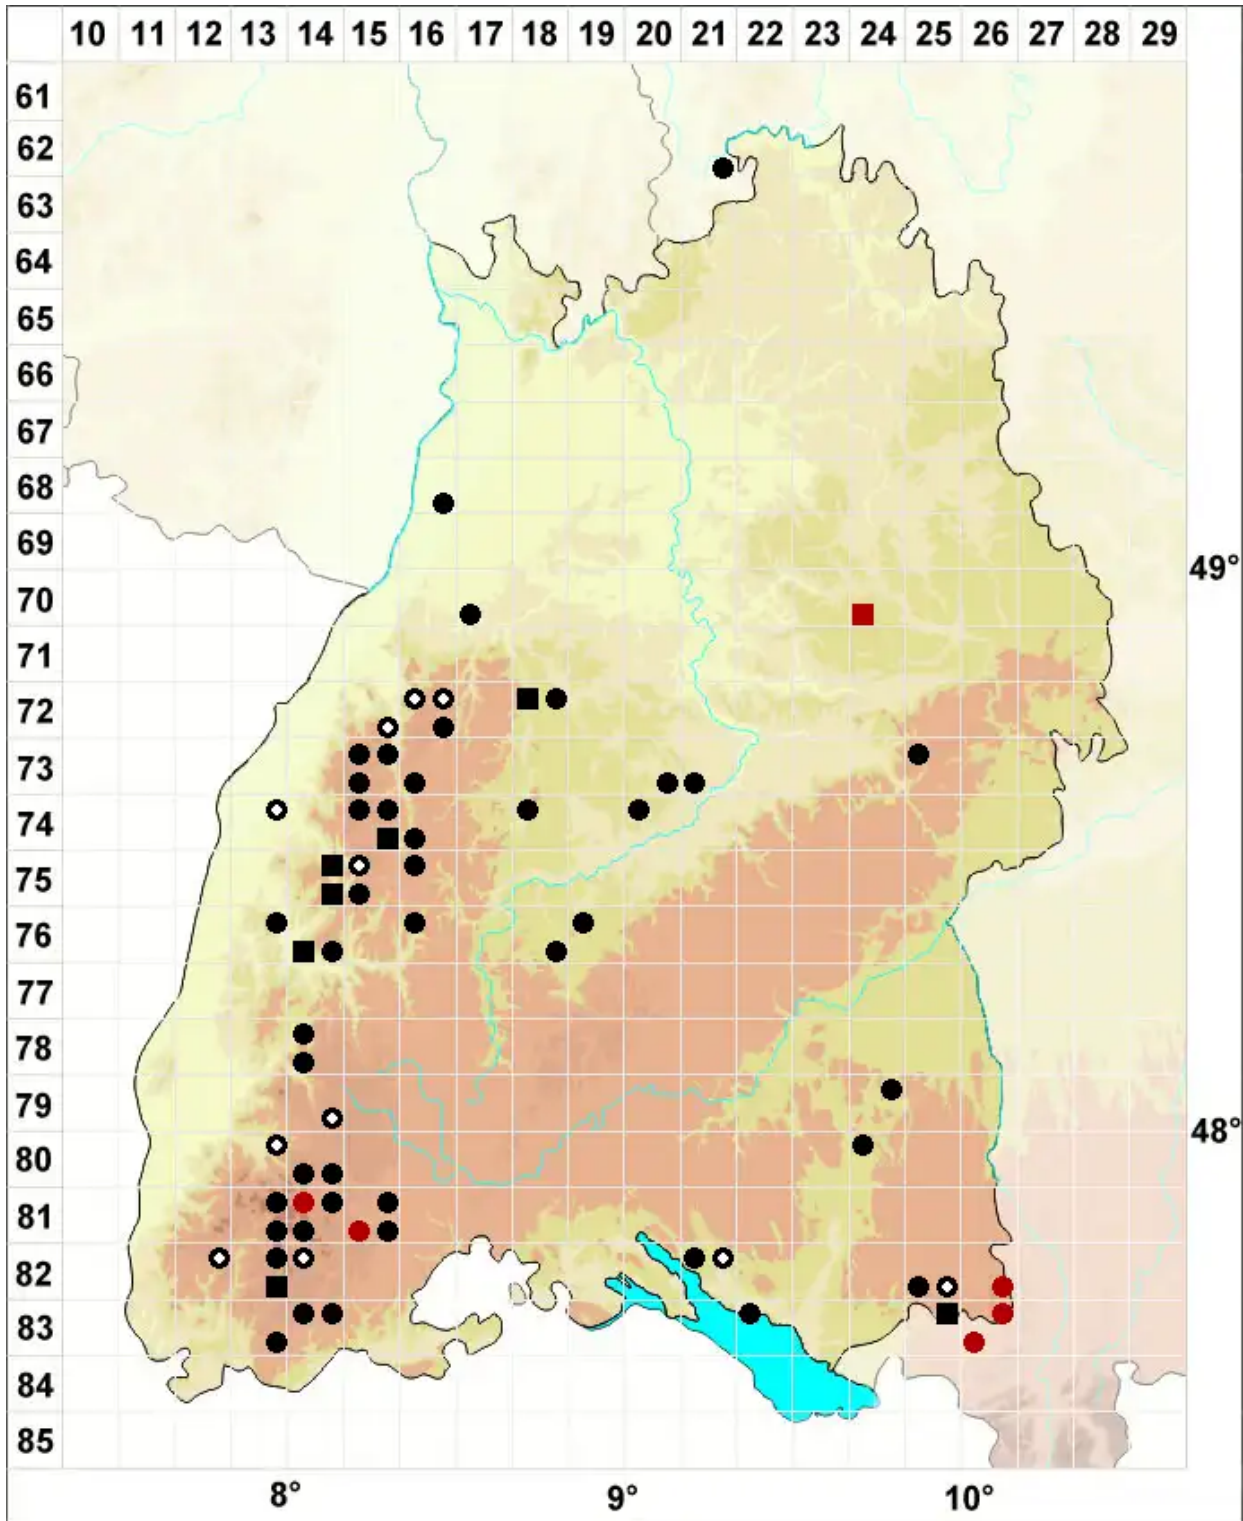

Fuscocephaloziopsis catenulata (Huebener) Valenka & L.Sold

Ketten-Braunkopfsprossmoos

Legende:

Symbole:
Ausgefülltes Symbol:
Zeitraum von 1980 bis heute (Aktuelle Angabe)
Leeres Symbol:
Zeitraum vor 1980 (Altangabe)
Quadrat: Herbarbeleg