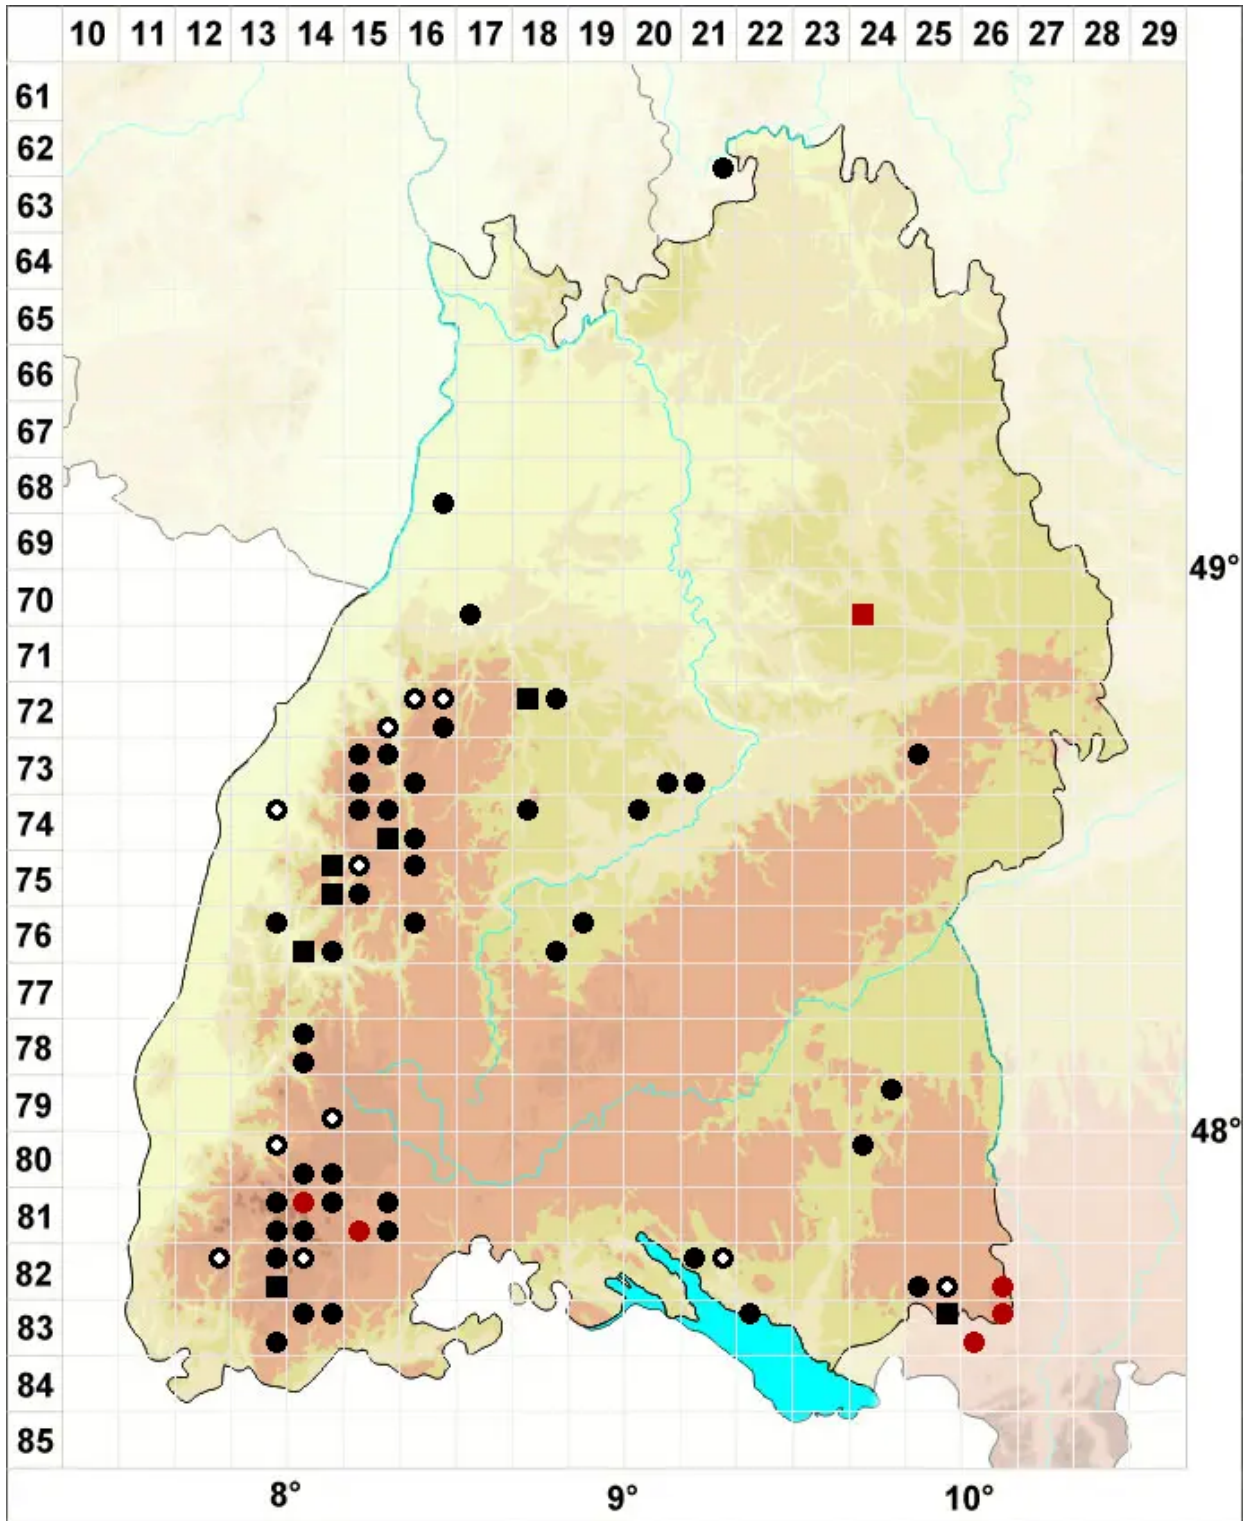

# Fuscocephaloziopsis catenulata (Huebener) Vañna & L.Sold

Ketten-Braunkopfsprossmoos

Legende:

- Symbole:**  
Ausgefülltes Symbol:  
Zeitraum von 1980 bis heute (Aktuelle Angabe)  
Leeres Symbol:  
Zeitraum vor 1980 (Altangabe)  
Quadrat: Herbarbeleg