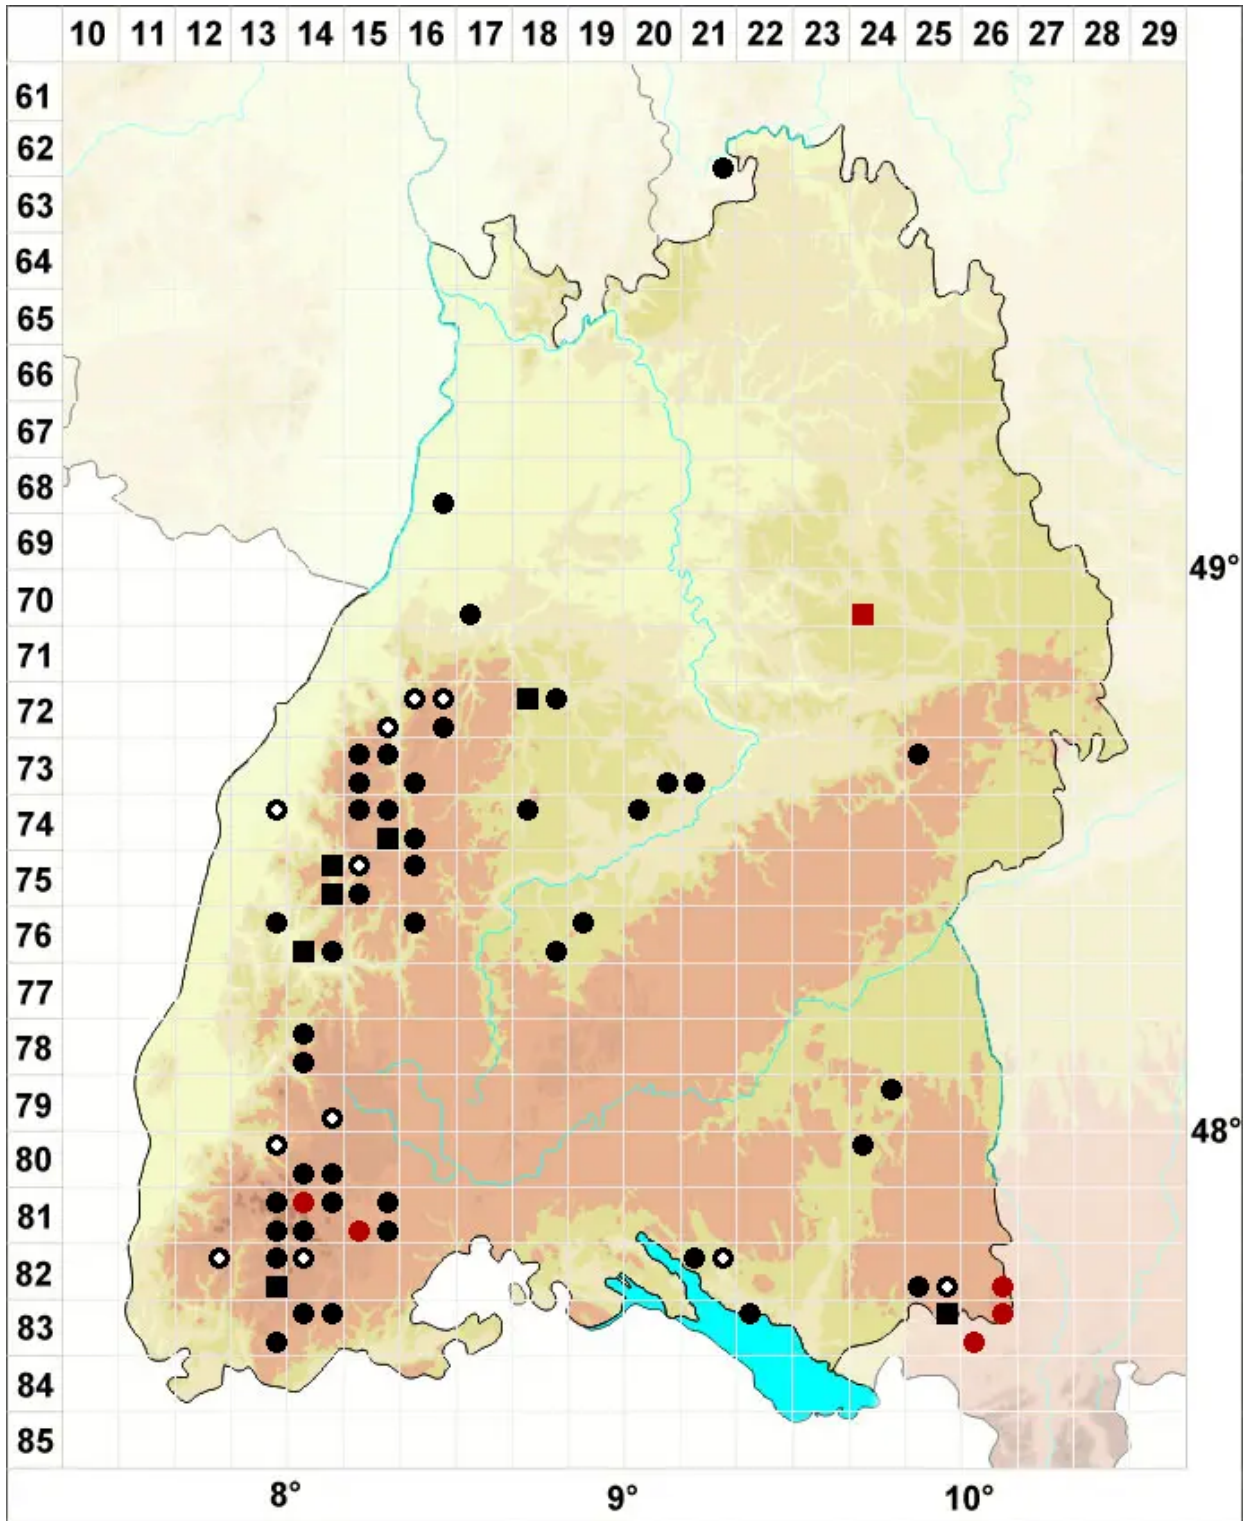

Fuscocephaloziopsis catenulata (Huebener) Vañna & L.Sold

Ketten-Braunkopfsprossmoos

Legende:

Symbole:

Ausgefülltes Symbol:
Zeitraum von 1980 bis heute (Aktuelle Angabe)

Leeres Symbol:
Zeitraum vor 1980 (Altangabe)

Quadrat: Herbarbeleg