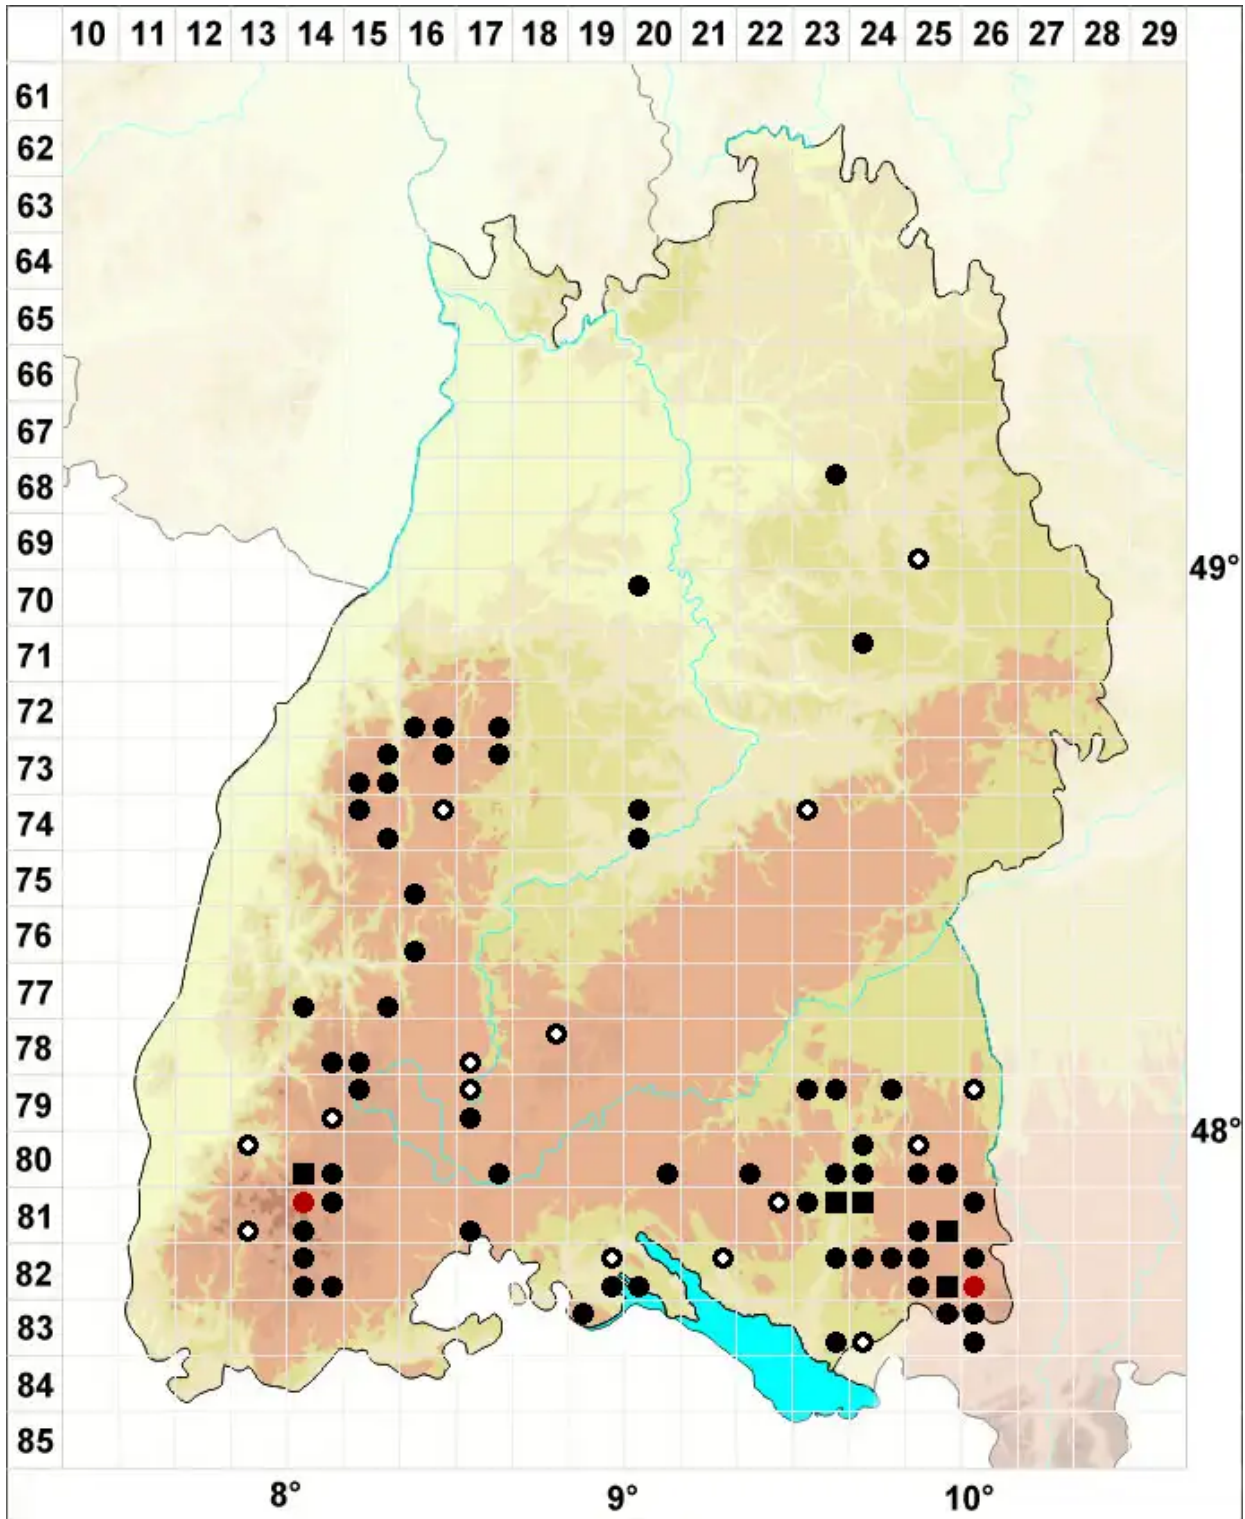

# Fuscocephaloziopsis connivens (Dicks.) Vañna & L.Söderst

Moor-Braunkopfsprossmoos

Legende:

**Symbole:**

Ausgefülltes Symbol:  
Zeitraum von 1980 bis heute (Aktuelle Angabe)

Leeres Symbol:  
Zeitraum vor 1980 (Altangabe)

Quadrat: Herbarbeleg