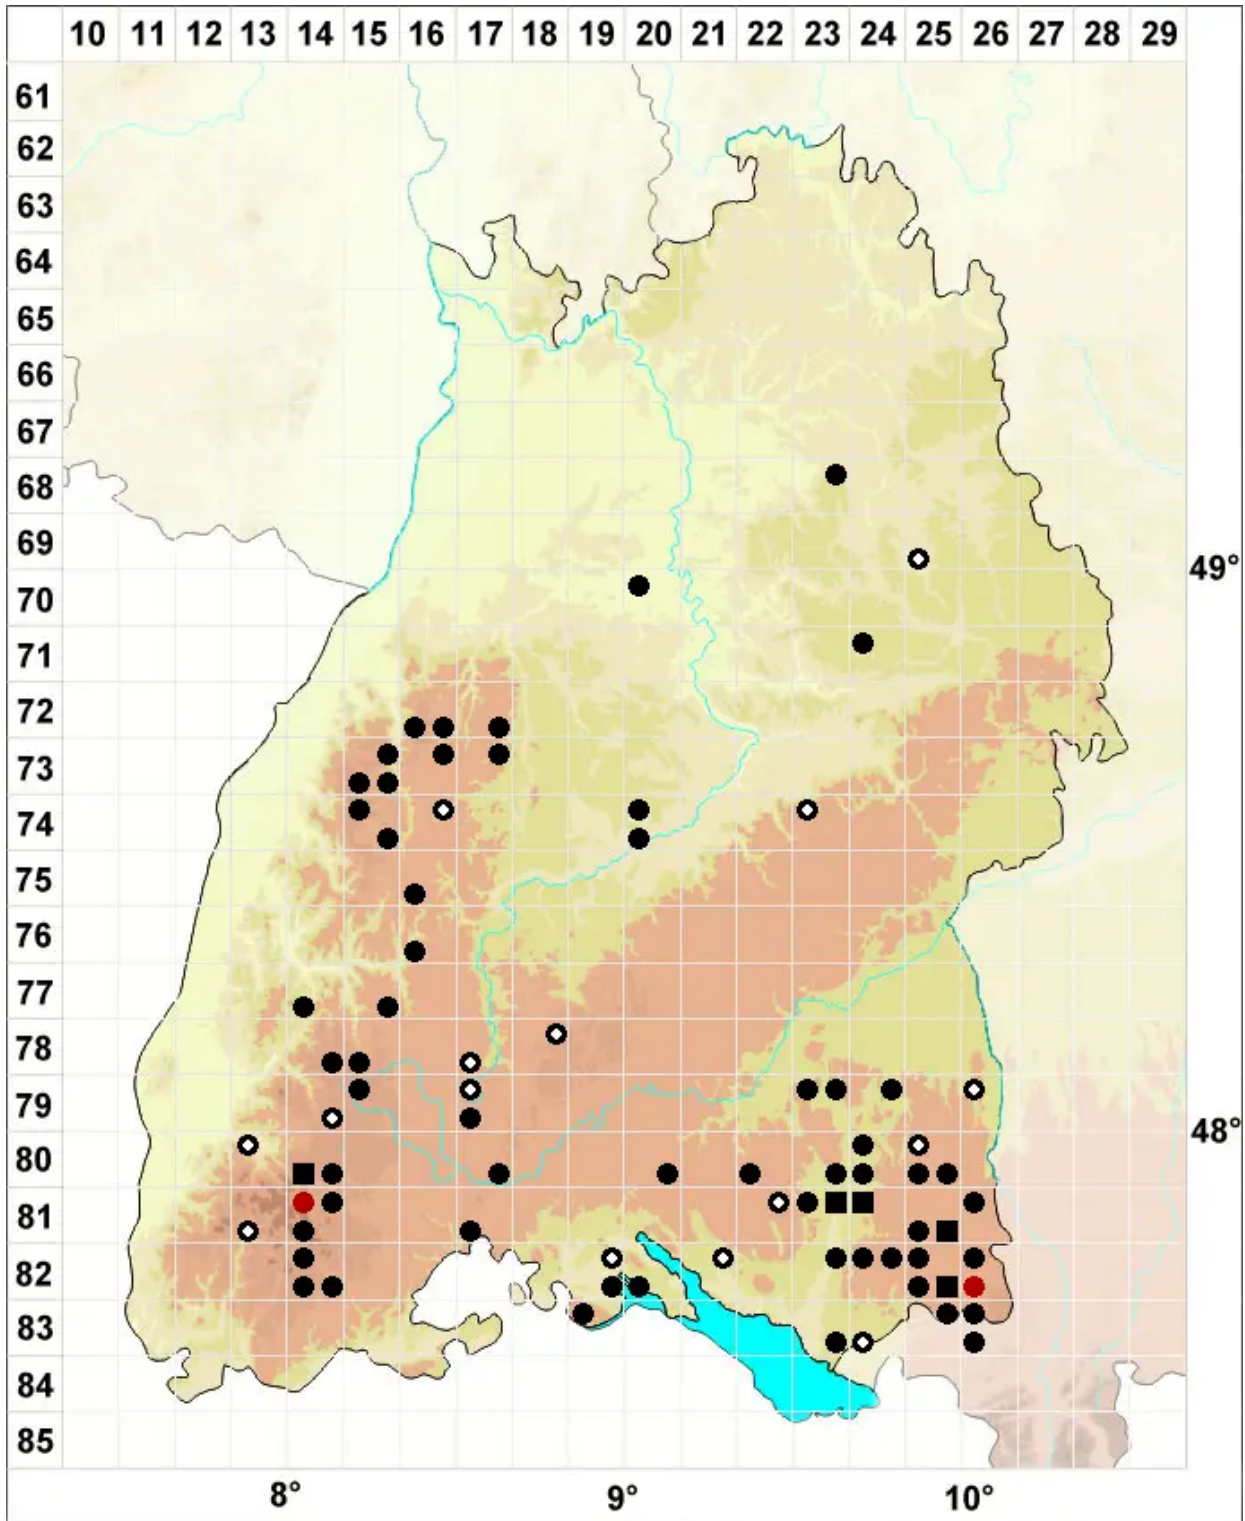

Fuscocephaloziopsis connivens (Dicks.) Vañna & L.Söderst

Moor-Braunkopfsprossmoos

Legende:

- Symbole:**
Ausgefülltes Symbol:
Zeitraum von 1980 bis heute (Aktuelle Angabe)
Leeres Symbol:
Zeitraum vor 1980 (Altangabe)
Quadrat: Herbarbeleg