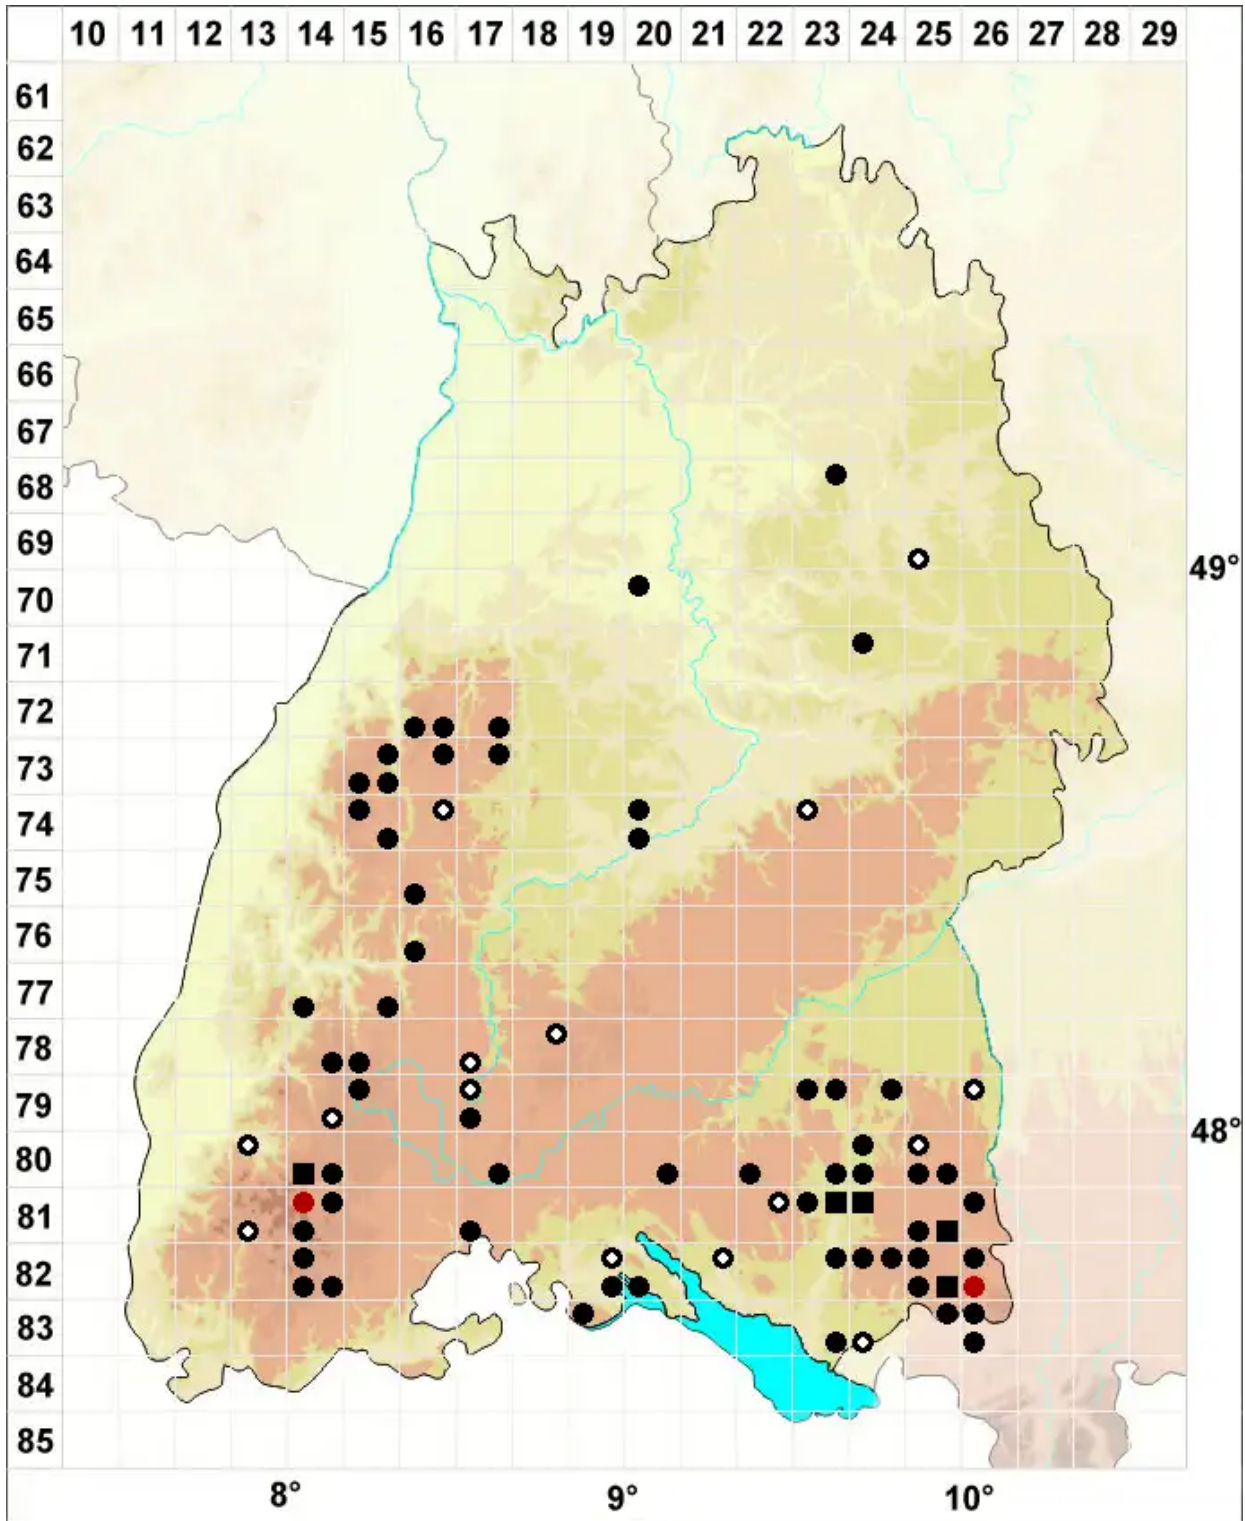

Fuscocephaloziopsis connivens (Dicks.) Vañna & L.Söderst

Moor-Braunkopfsprossmoos

Legende:

- Symbole:**
- Ausgefülltes Symbol:
Zeitraum von 1980 bis heute (Aktuelle Angabe)
 - Leeres Symbol:
Zeitraum vor 1980 (Altangabe)
 - Quadrat: Herbarbeleg