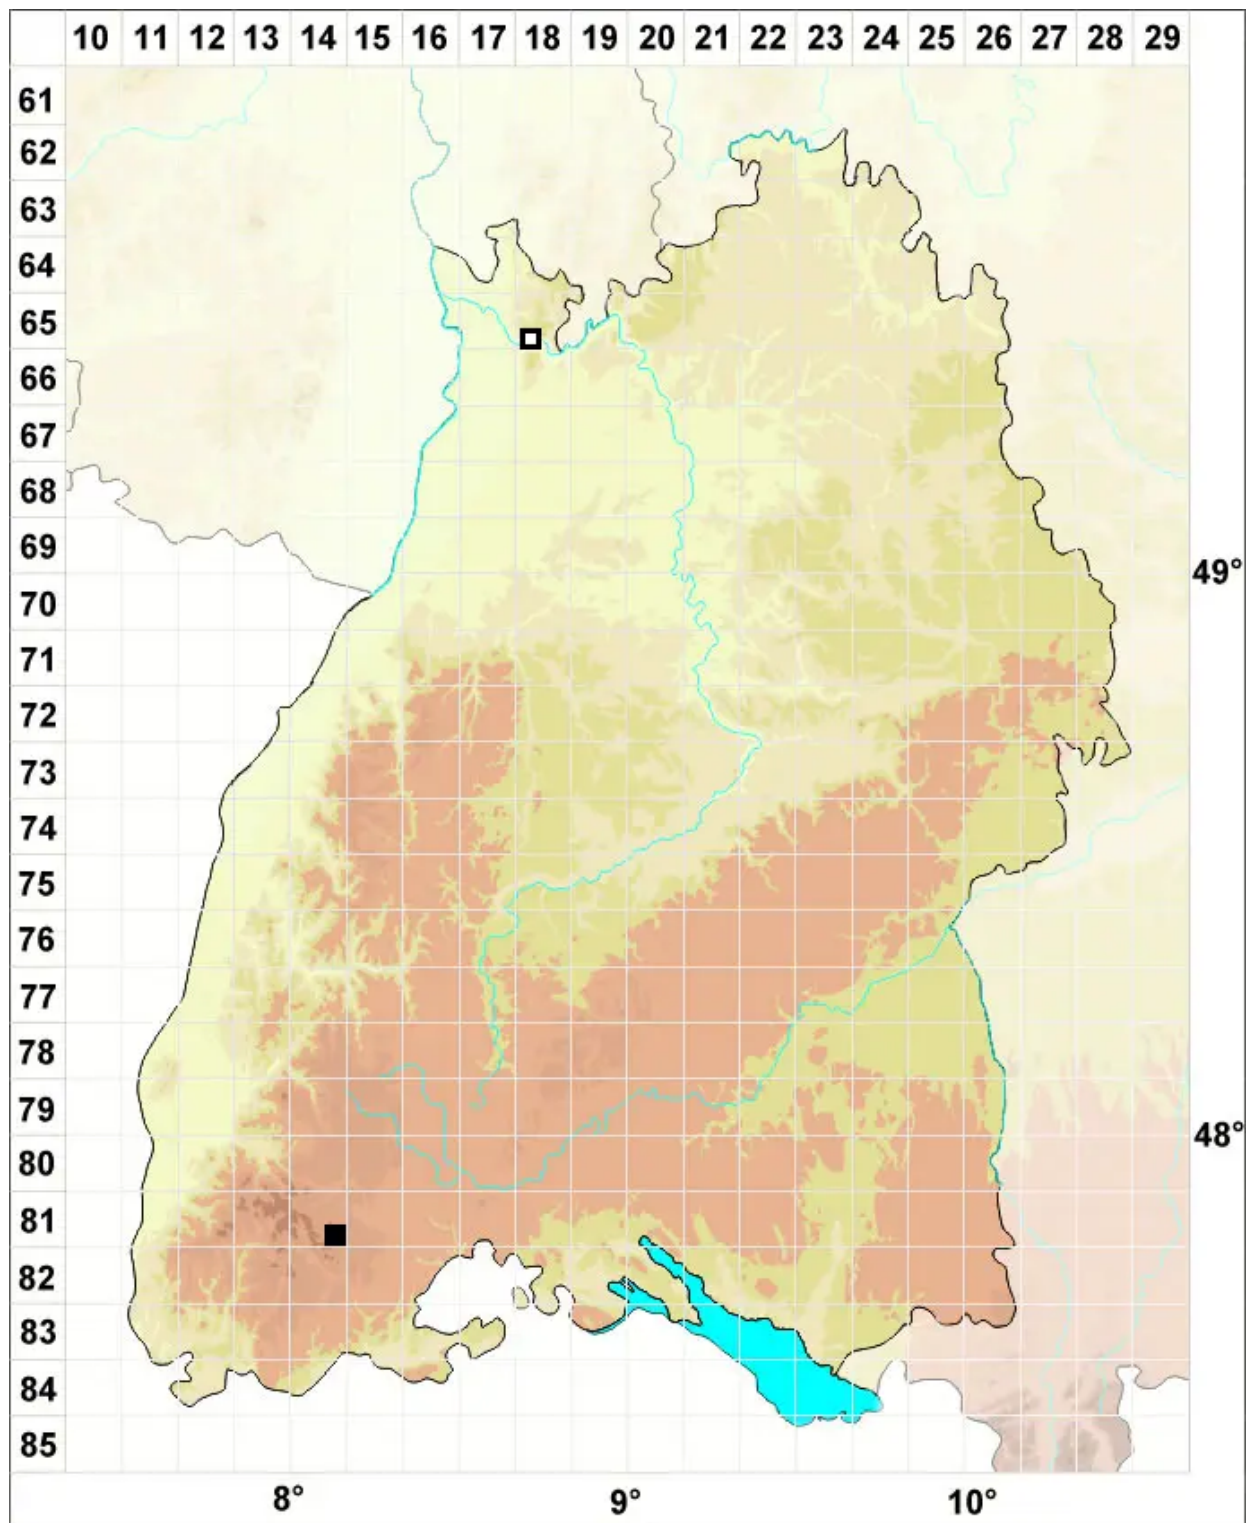

Cephaloziella elegans (Heeg) Schiffn.

Zierliches Kleinkopfsprossmoos

Legende:

Symbole:

Ausgefülltes Symbol:
Zeitraum von 1980 bis heute (Aktuelle Angabe)

Leeres Symbol:
Zeitraum vor 1980 (Altangabe)

Quadrat: Herbarbeleg