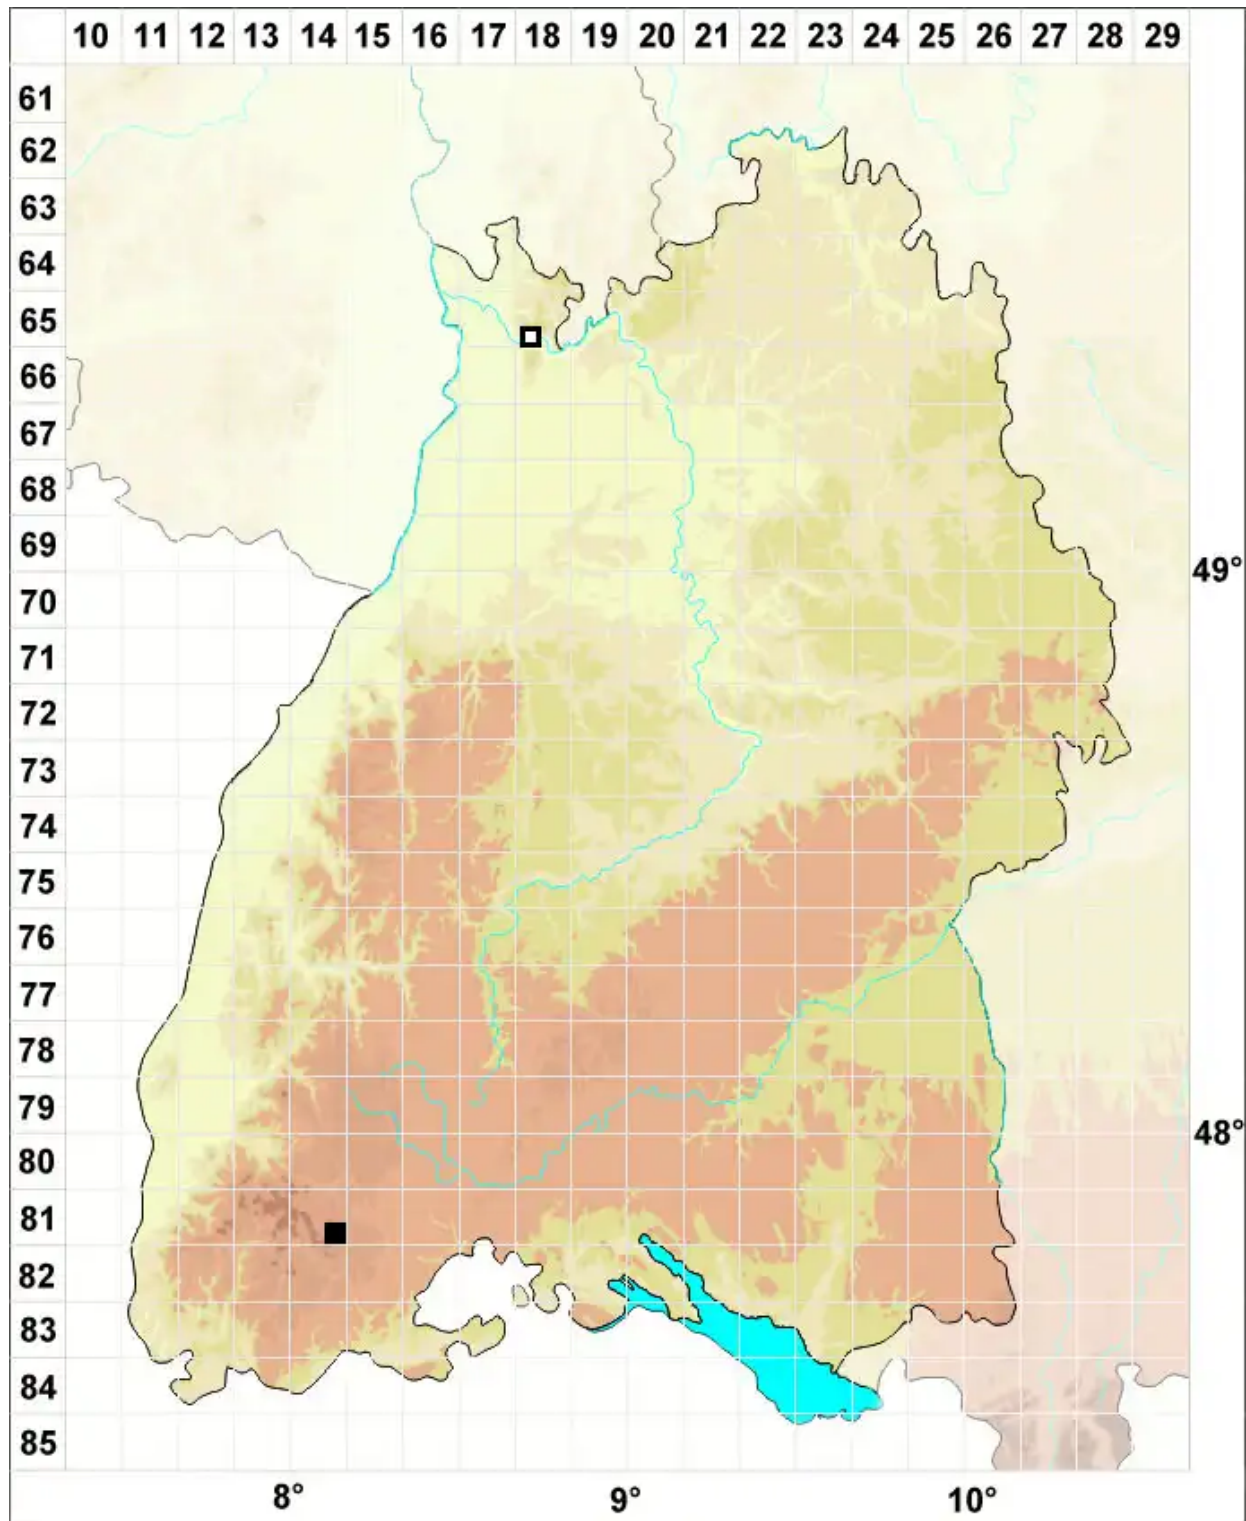

# Cephaloziella elegans (Heeg) Schiffn.

Zierliches Kleinkopfsprossmoos

Legende:

**Symbole:**

Ausgefülltes Symbol:  
Zeitraum von 1980 bis heute (Aktuelle Angabe)

Leeres Symbol:  
Zeitraum vor 1980 (Altangabe)

Quadrat: Herbarbeleg