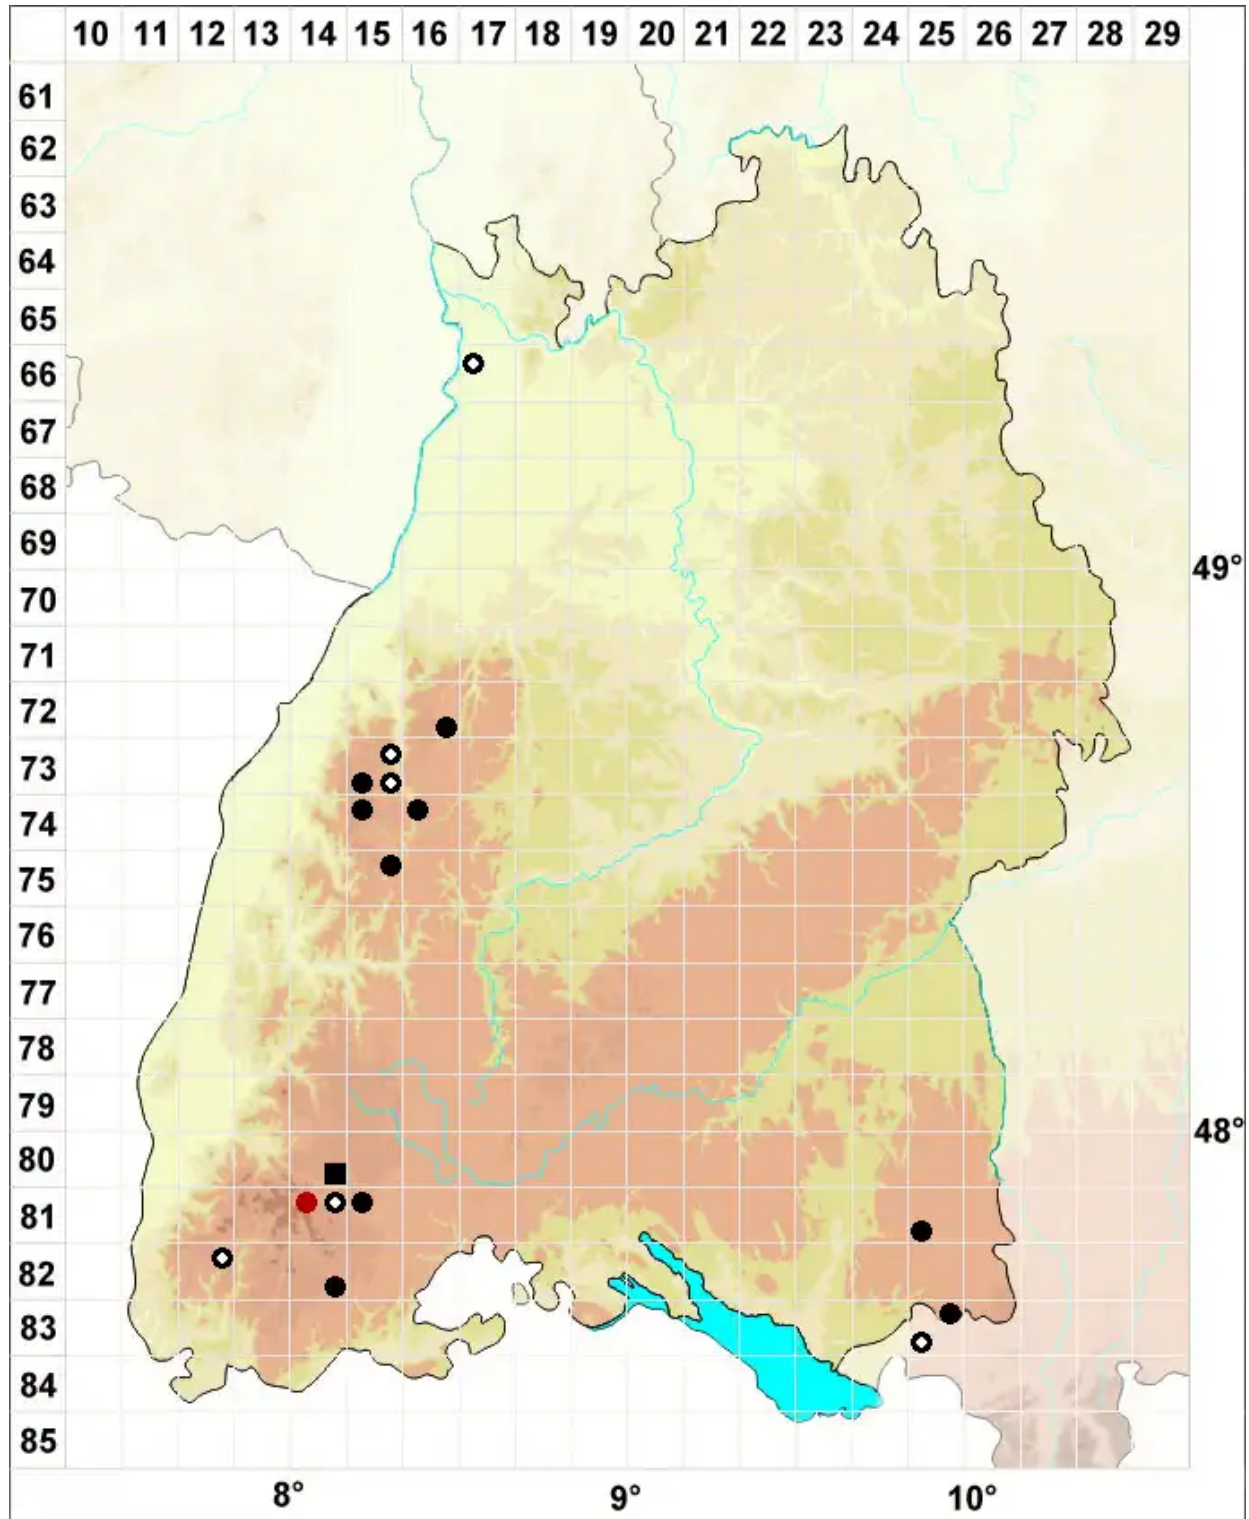

# Odontoschisma fluitans (Nees) L.Söderstr. & Valenta

Schlenken-Schlitzkelchmoos, Hochmoor-Schlitzkelchmoos

Legende:

- Symbole:**
- Ausgefülltes Symbol:  
Zeitraum von 1980 bis heute (Aktuelle Angabe)
  - Leeres Symbol:  
Zeitraum vor 1980 (Altangabe)
  - Quadrat: Herbarbeleg