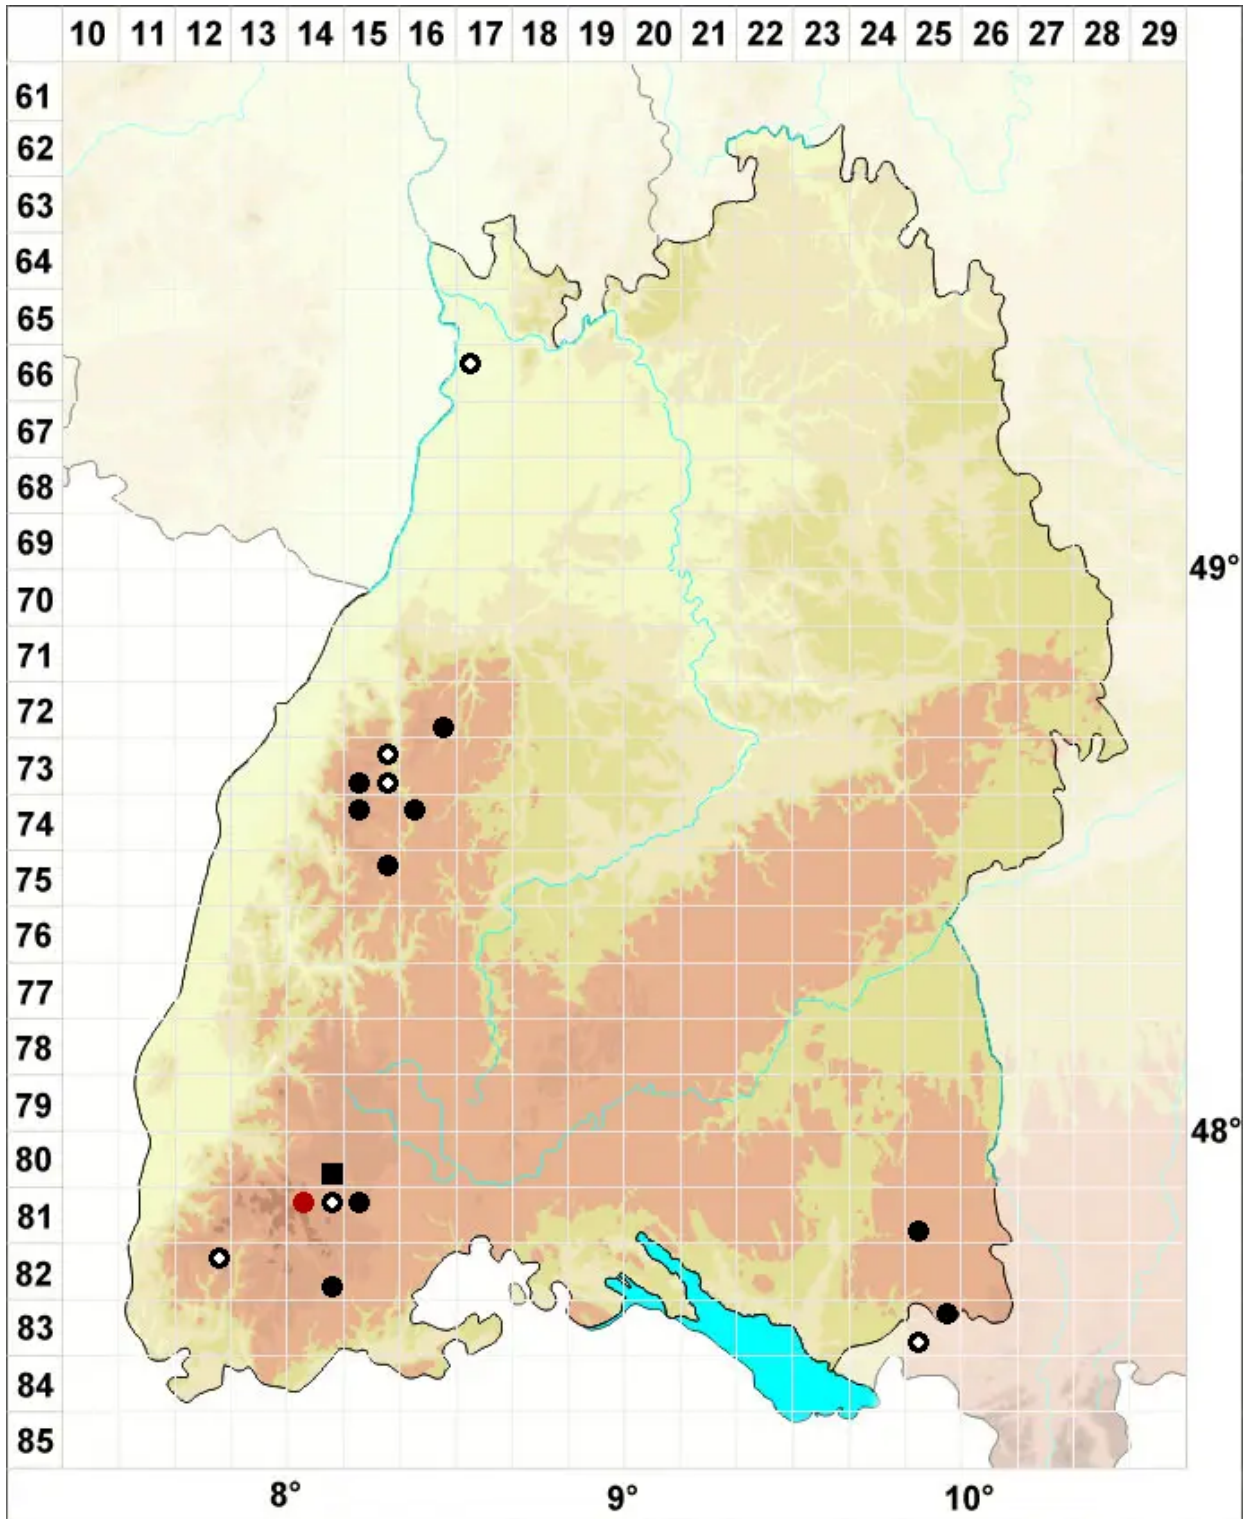

Odontoschisma fluitans (Nees) L.Söderstr. & Valenta

Schlenken-Schlitzkelchmoos, Hochmoor-Schlitzkelchmoos

Legende:

Symbole:

Ausgefülltes Symbol:
Zeitraum von 1980 bis heute (Aktuelle Angabe)

Leeres Symbol:
Zeitraum vor 1980 (Altangabe)

Quadrat: Herbarbeleg