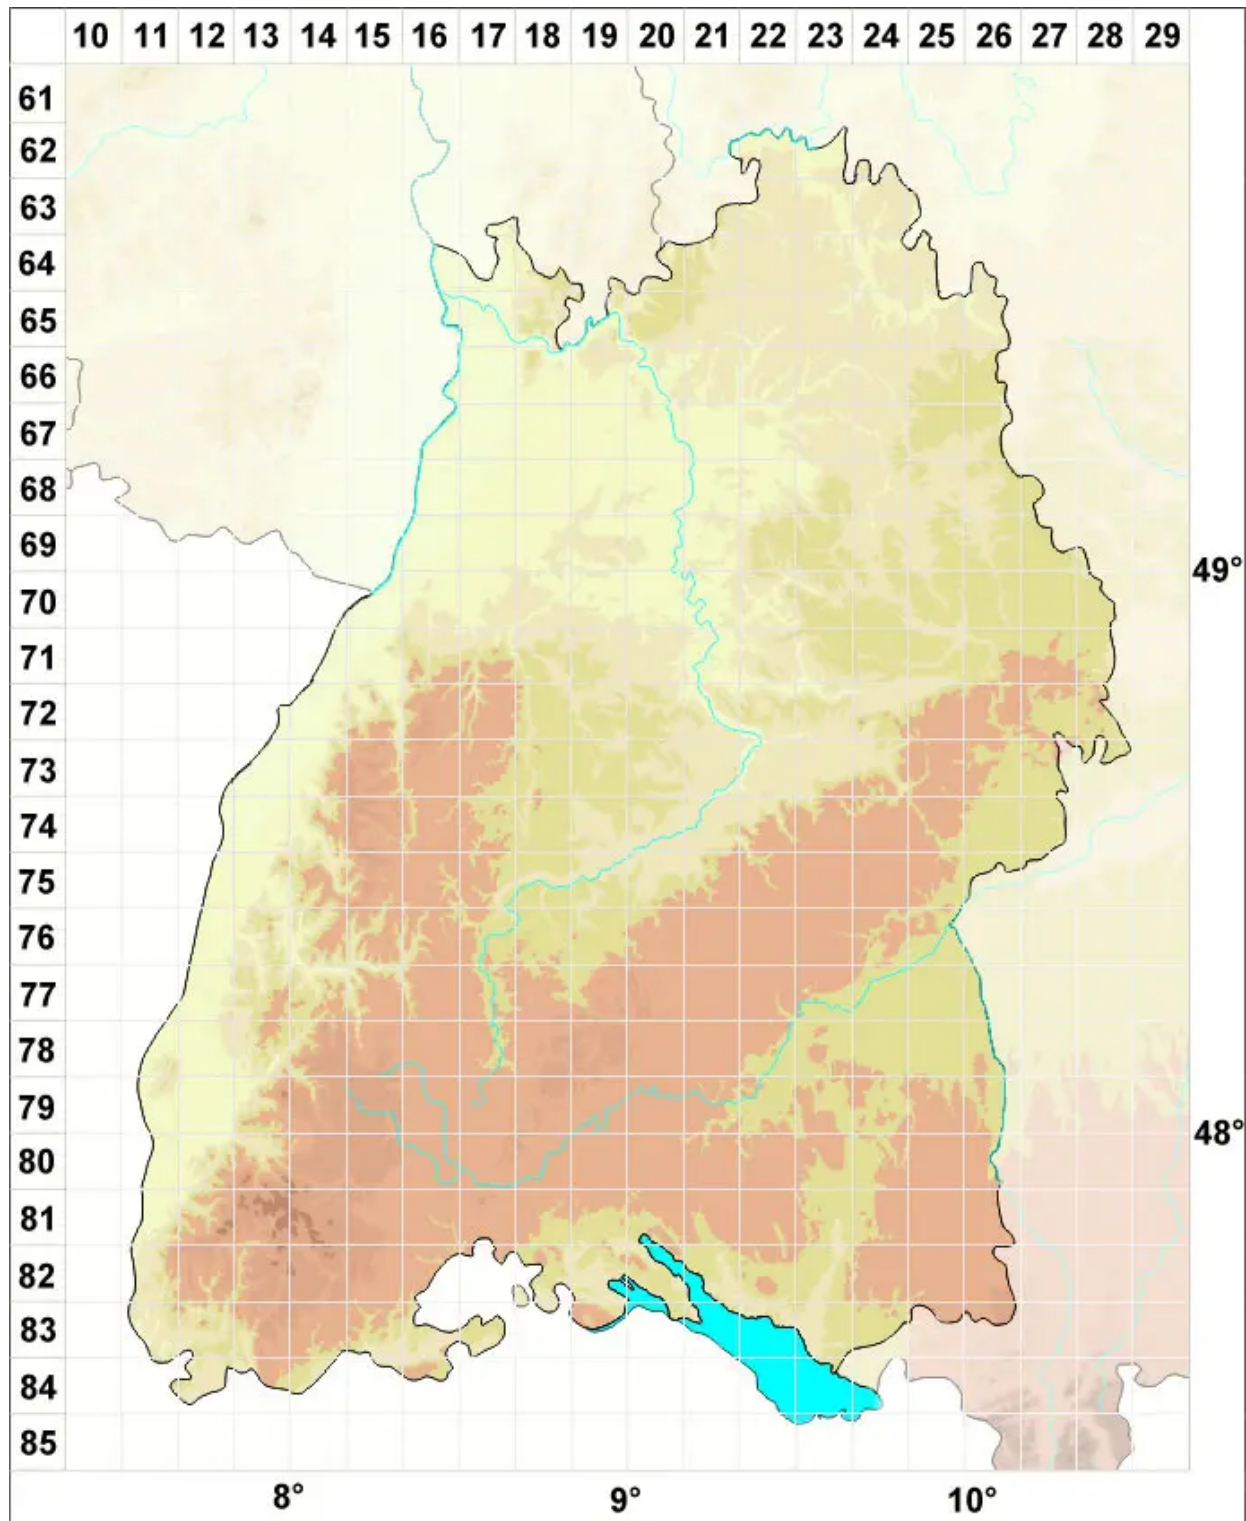

Odontoschisma francisci (Hook.) L.Söderstr. & Vainio

Heide-Schlitzkelchmoos

Legende:

- Symbole:**
- Ausgefülltes Symbol:
Zeitraum von 1980 bis heute (Aktuelle Angabe)
 - Leeres Symbol:
Zeitraum vor 1980 (Altangabe)
 - Quadrat: Herbarbeleg