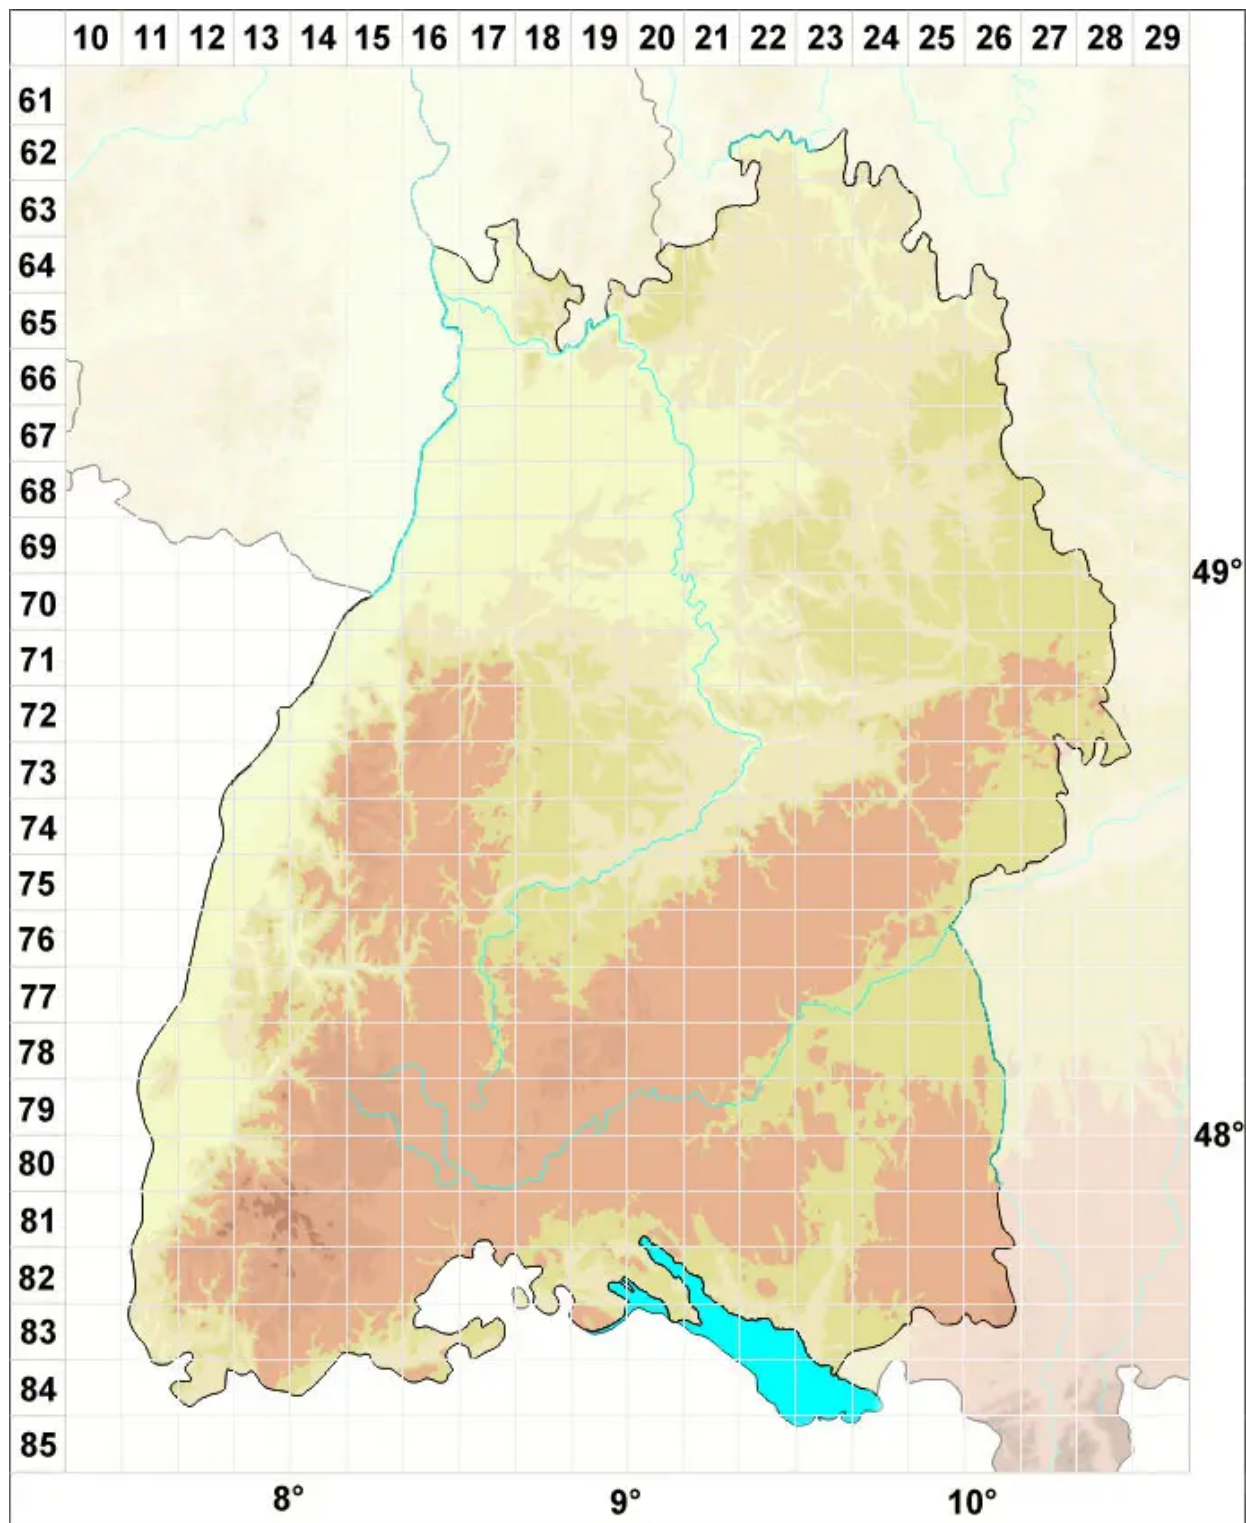

Cephaloziella integerrima (Lindb.) Warnst.

Ausgebreitetes Kleinkopfsprossmoos

Legende:

Symbole:

Ausgefülltes Symbol:
Zeitraum von 1980 bis heute (Aktuelle Angabe)

Leeres Symbol:
Zeitraum vor 1980 (Altangabe)

Quadrat: Herbarbeleg