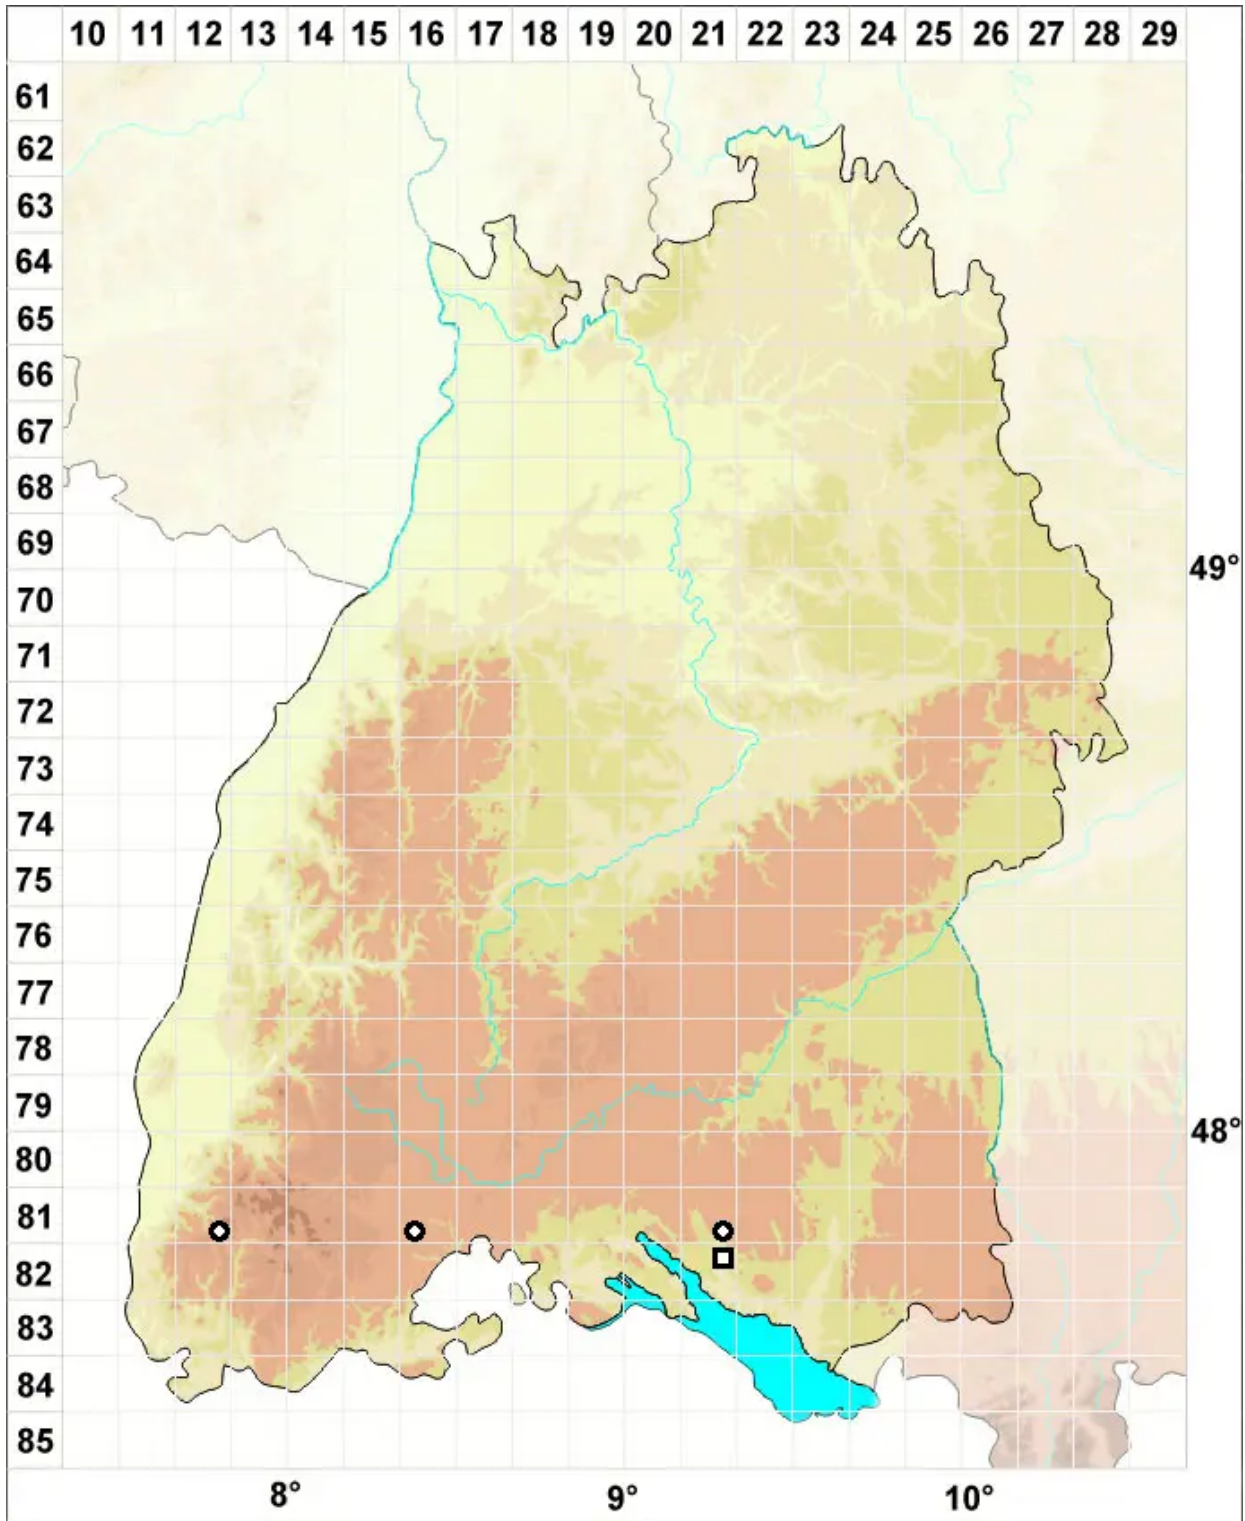

Cephalozia lacinulata (J.B.Jack ex Gottsche & Rabenh.) Spruce

Zerschlitztes Kopfsprossmoos

Legende:

Symbole:
Ausgefülltes Symbol:
Zeitraum von 1980 bis heute (Aktuelle Angabe)
Leeres Symbol:
Zeitraum vor 1980 (Altangabe)
Quadrat: Herbarbeleg