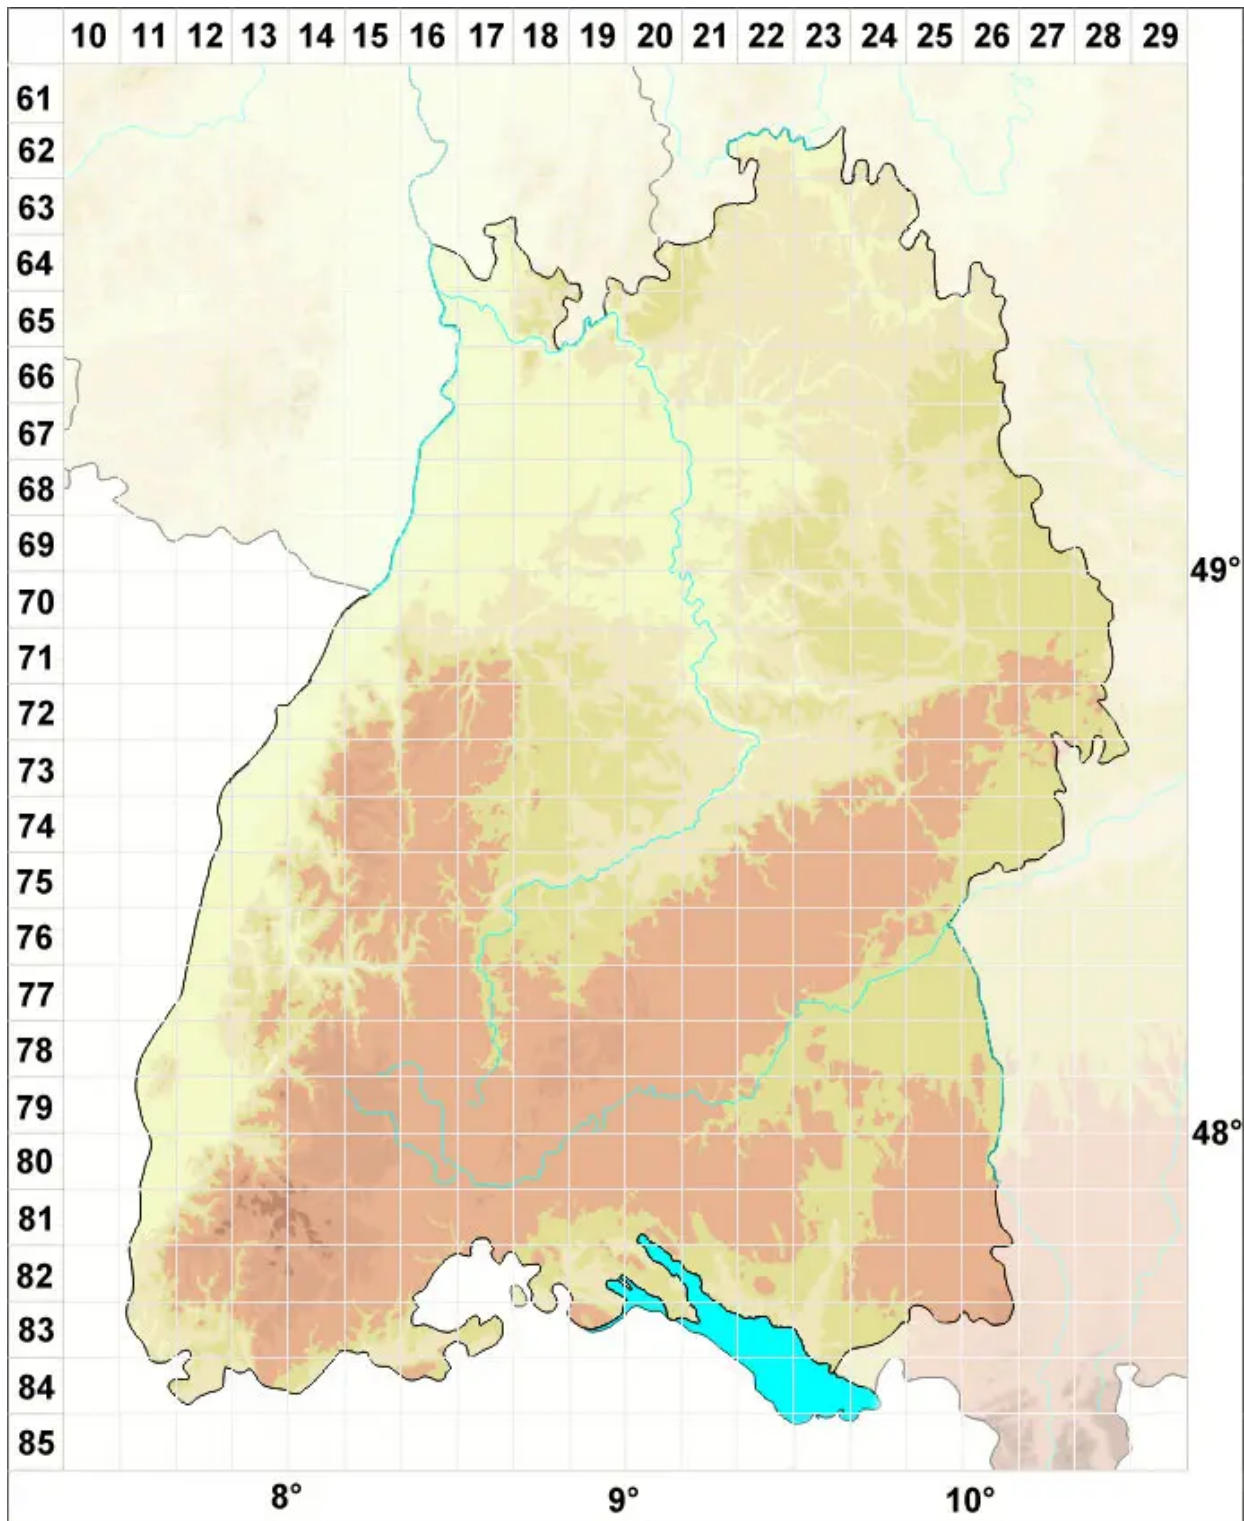

# Cephaloziella stellulifera var. limprichtii (Warnst.) Macvicar

Limprichts Stern-Kleinkopfsprossmoos

Legende:

**Symbole:**

Ausgefülltes Symbol:  
Zeitraum von 1980 bis heute (Aktuelle Angabe)

Leeres Symbol:  
Zeitraum vor 1980 (Altangabe)

Quadrat: Herbarbeleg