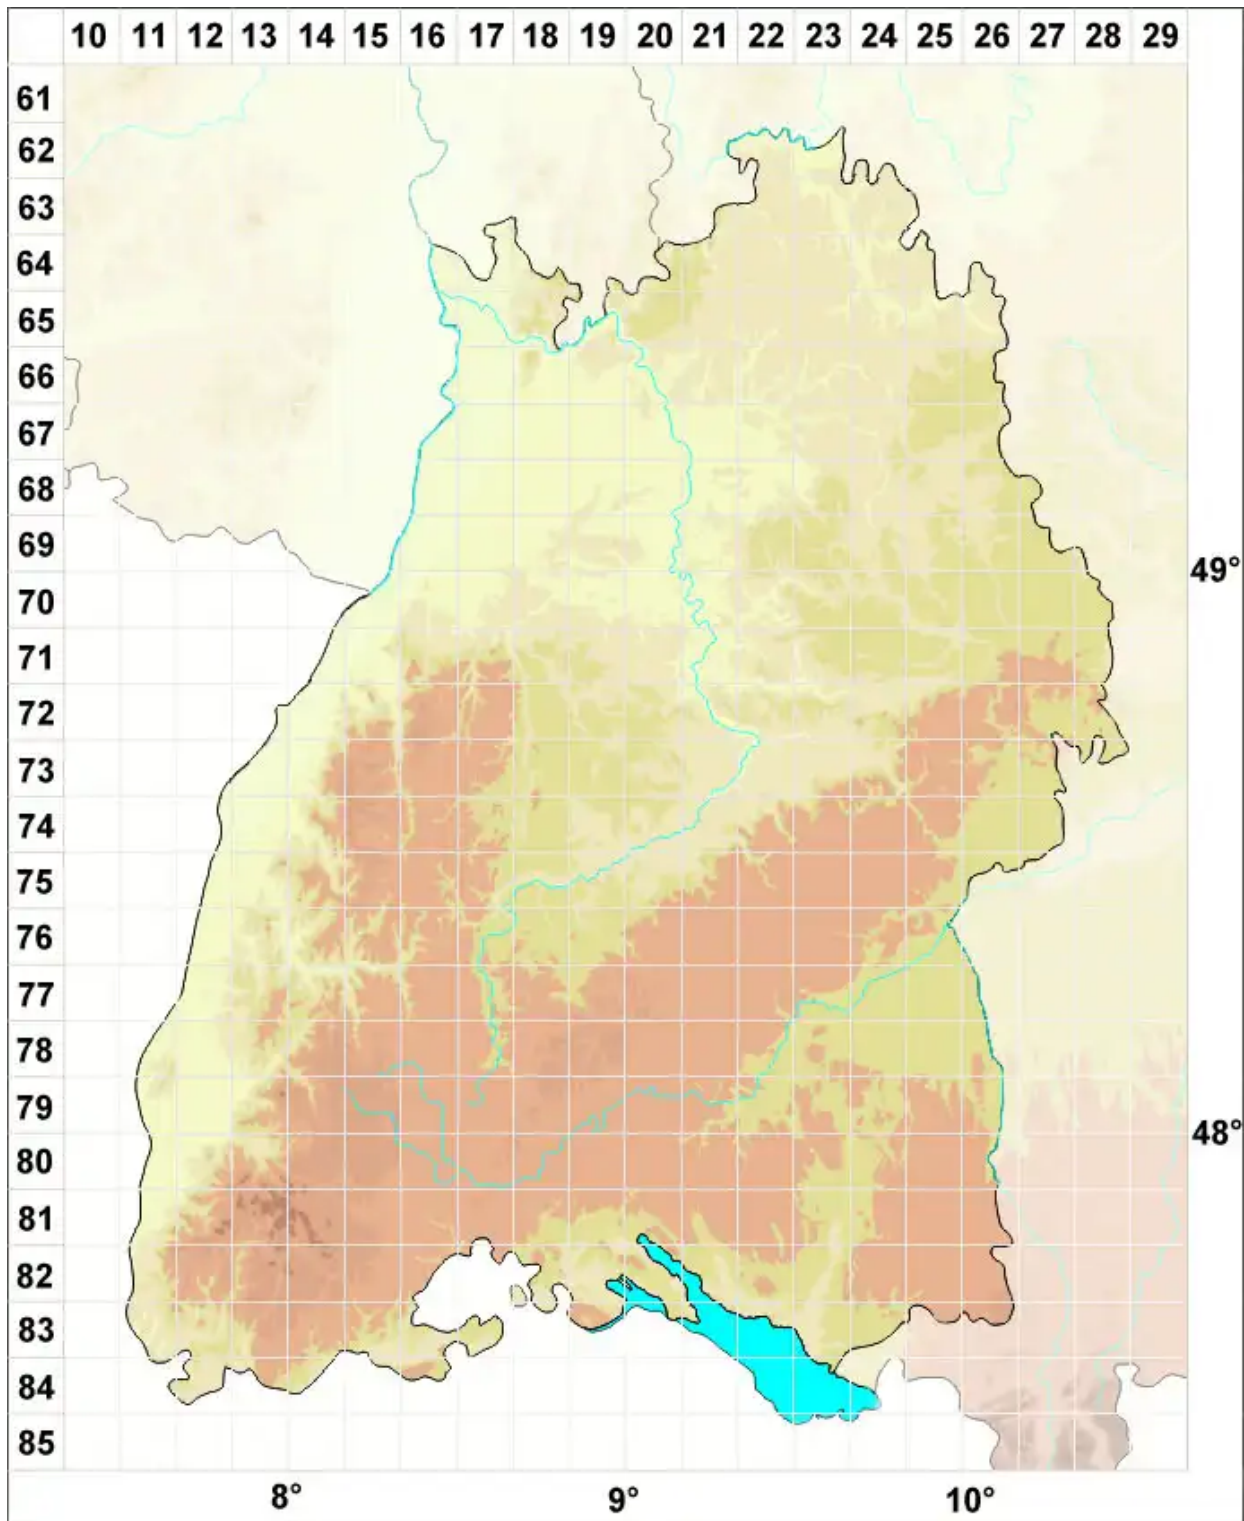

Cephaloziella stellulifera var. limprichtii (Warnst.) Macvicar

Limprichts Stern-Kleinkopfsprossmoos

Legende:

Symbole:

Ausgefülltes Symbol:
Zeitraum von 1980 bis heute (Aktuelle Angabe)

Leeres Symbol:
Zeitraum vor 1980 (Altangabe)

Quadrat: Herbarbeleg