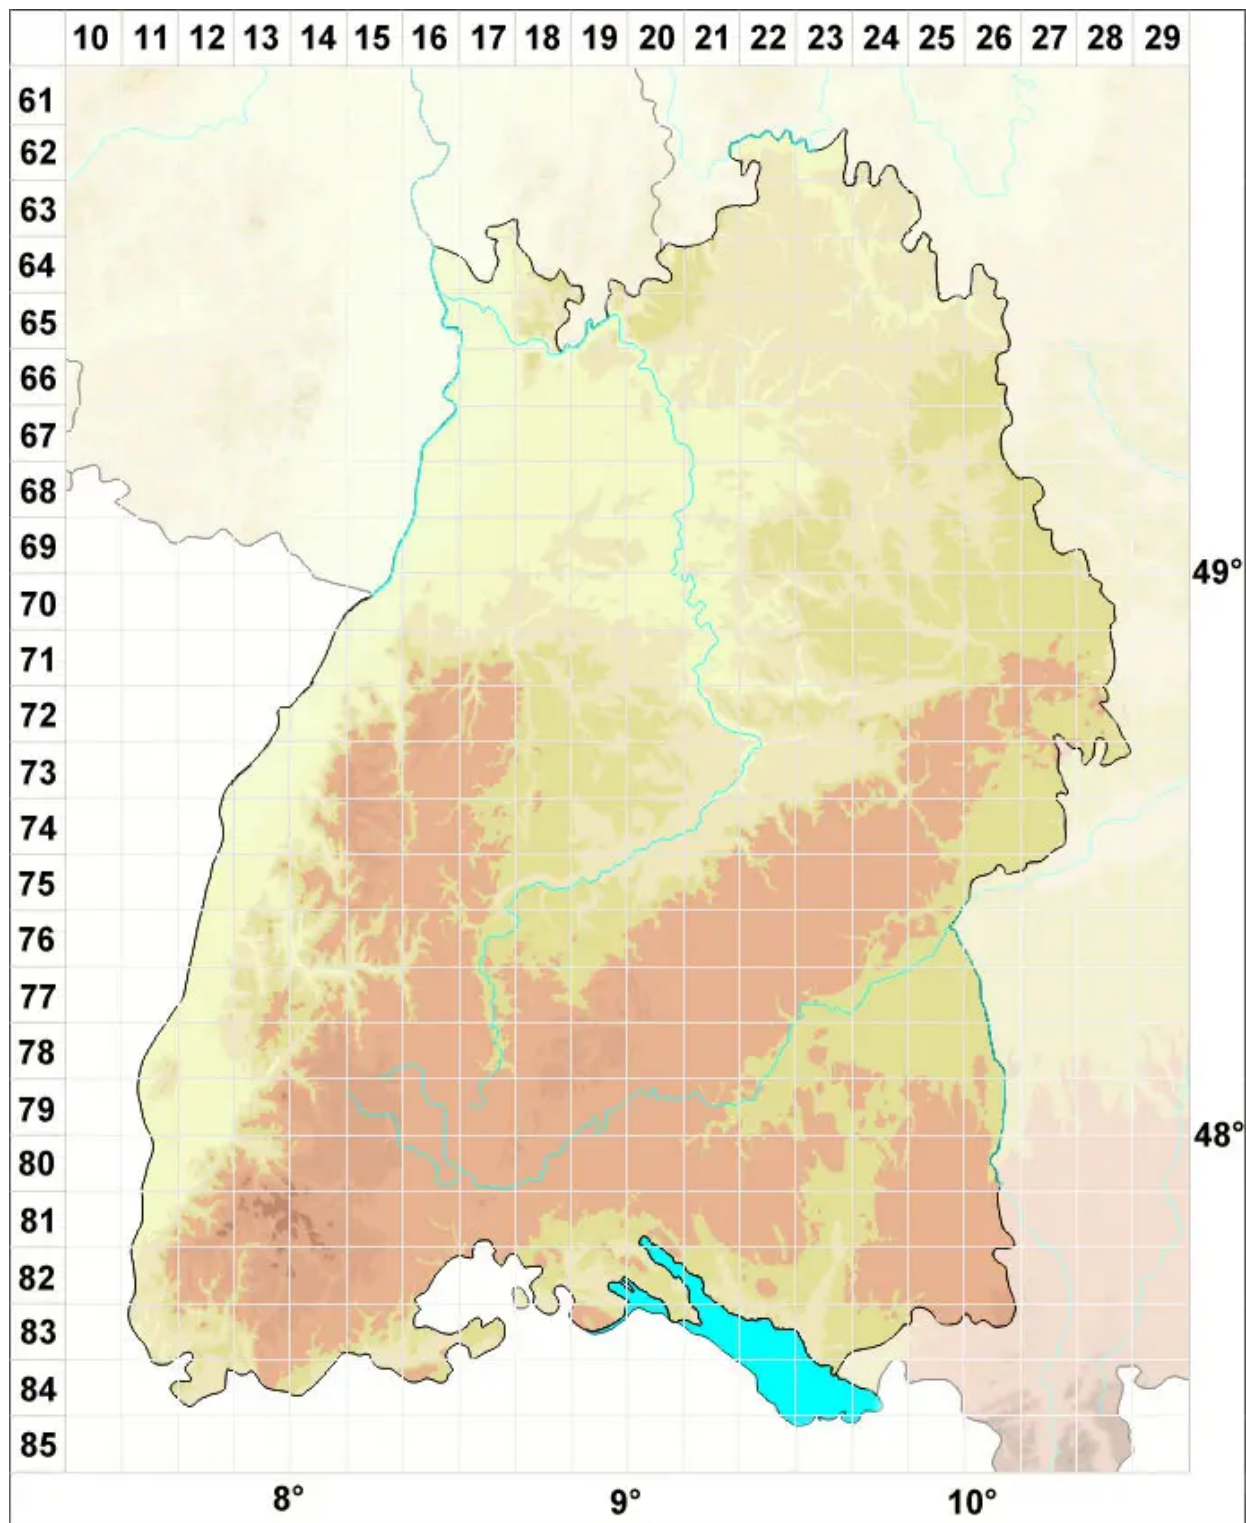

Cephaloziella massalongi (Spruce) Mu■ll.Frib.

Massalongos Kleinkopfsprossmoos

Legende:

Symbole:

Ausgefülltes Symbol:
Zeitraum von 1980 bis heute (Aktuelle Angabe)

Leeres Symbol:
Zeitraum vor 1980 (Altangabe)

Quadrat: Herbarbeleg