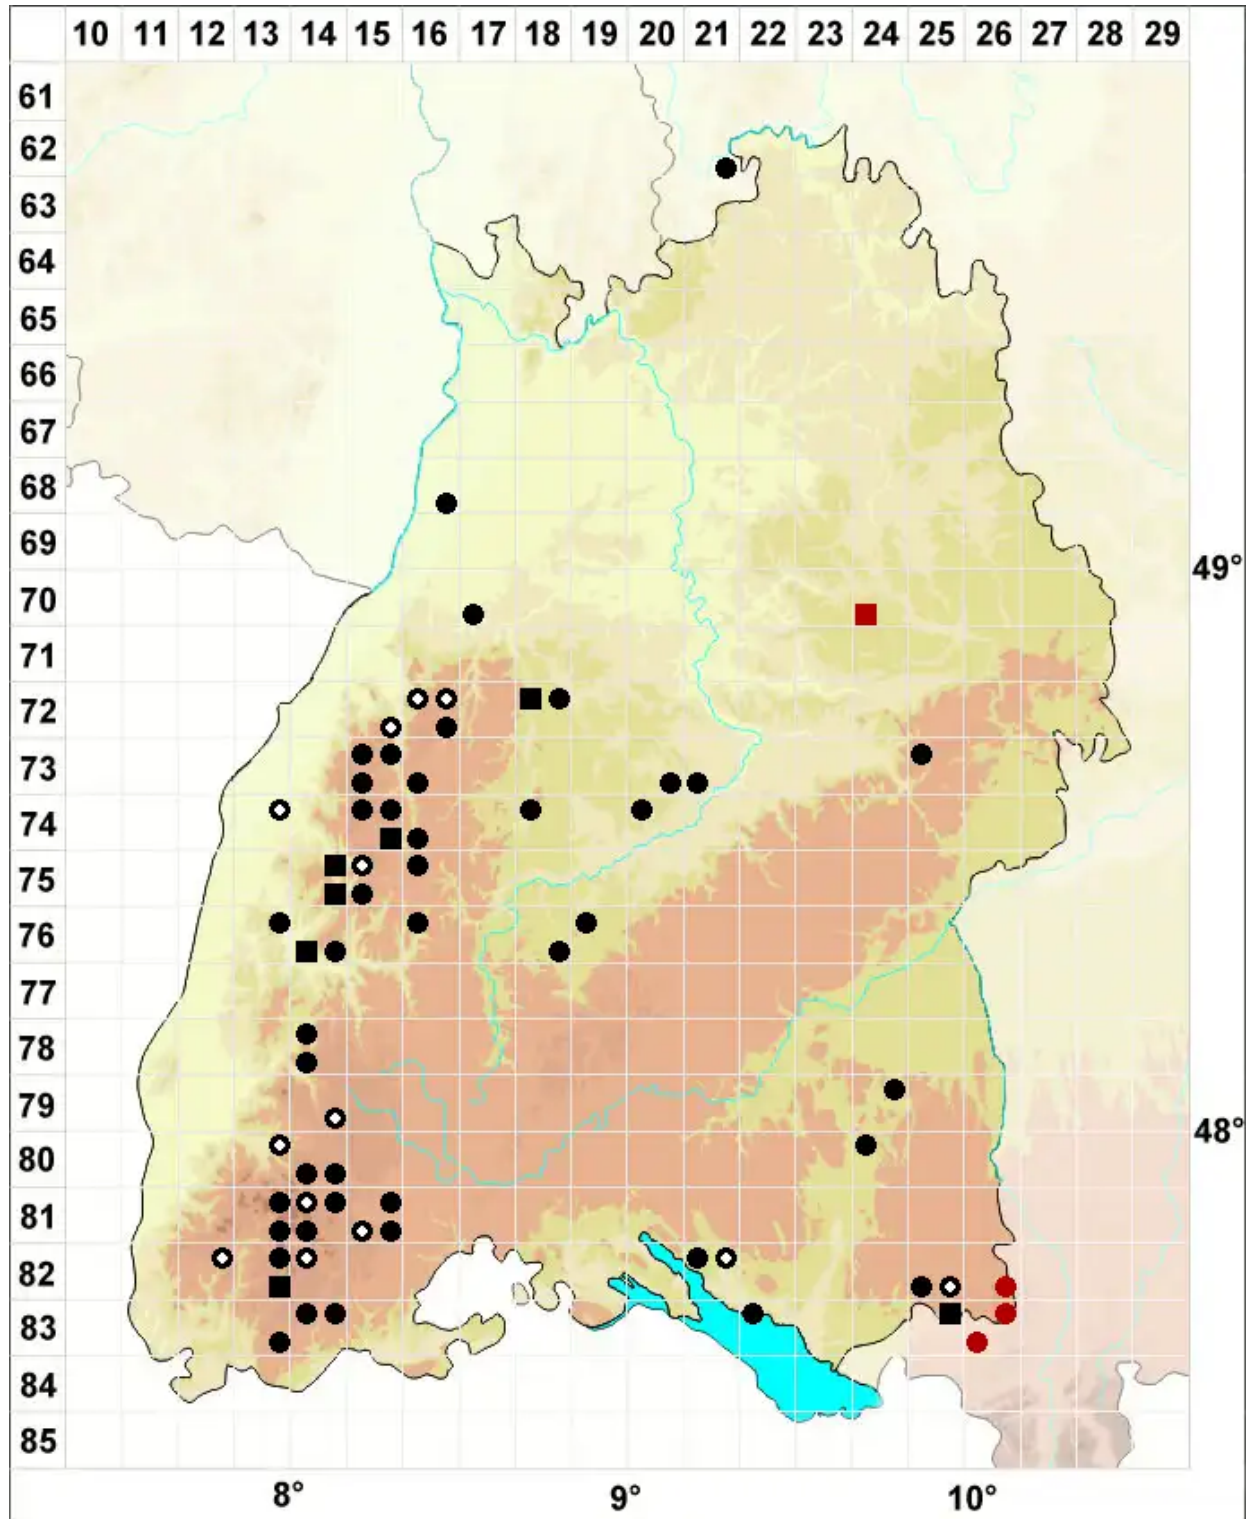

Cephalozia catenulata (Huebener) Lindb.

Ketten-Kopfsprossmoos

Legende:

- Symbole:**
- Ausgefülltes Symbol:
Zeitraum von 1980 bis heute (Aktuelle Angabe)
 - Leeres Symbol:
Zeitraum vor 1980 (Altangabe)
 - Quadrat: Herbarbeleg