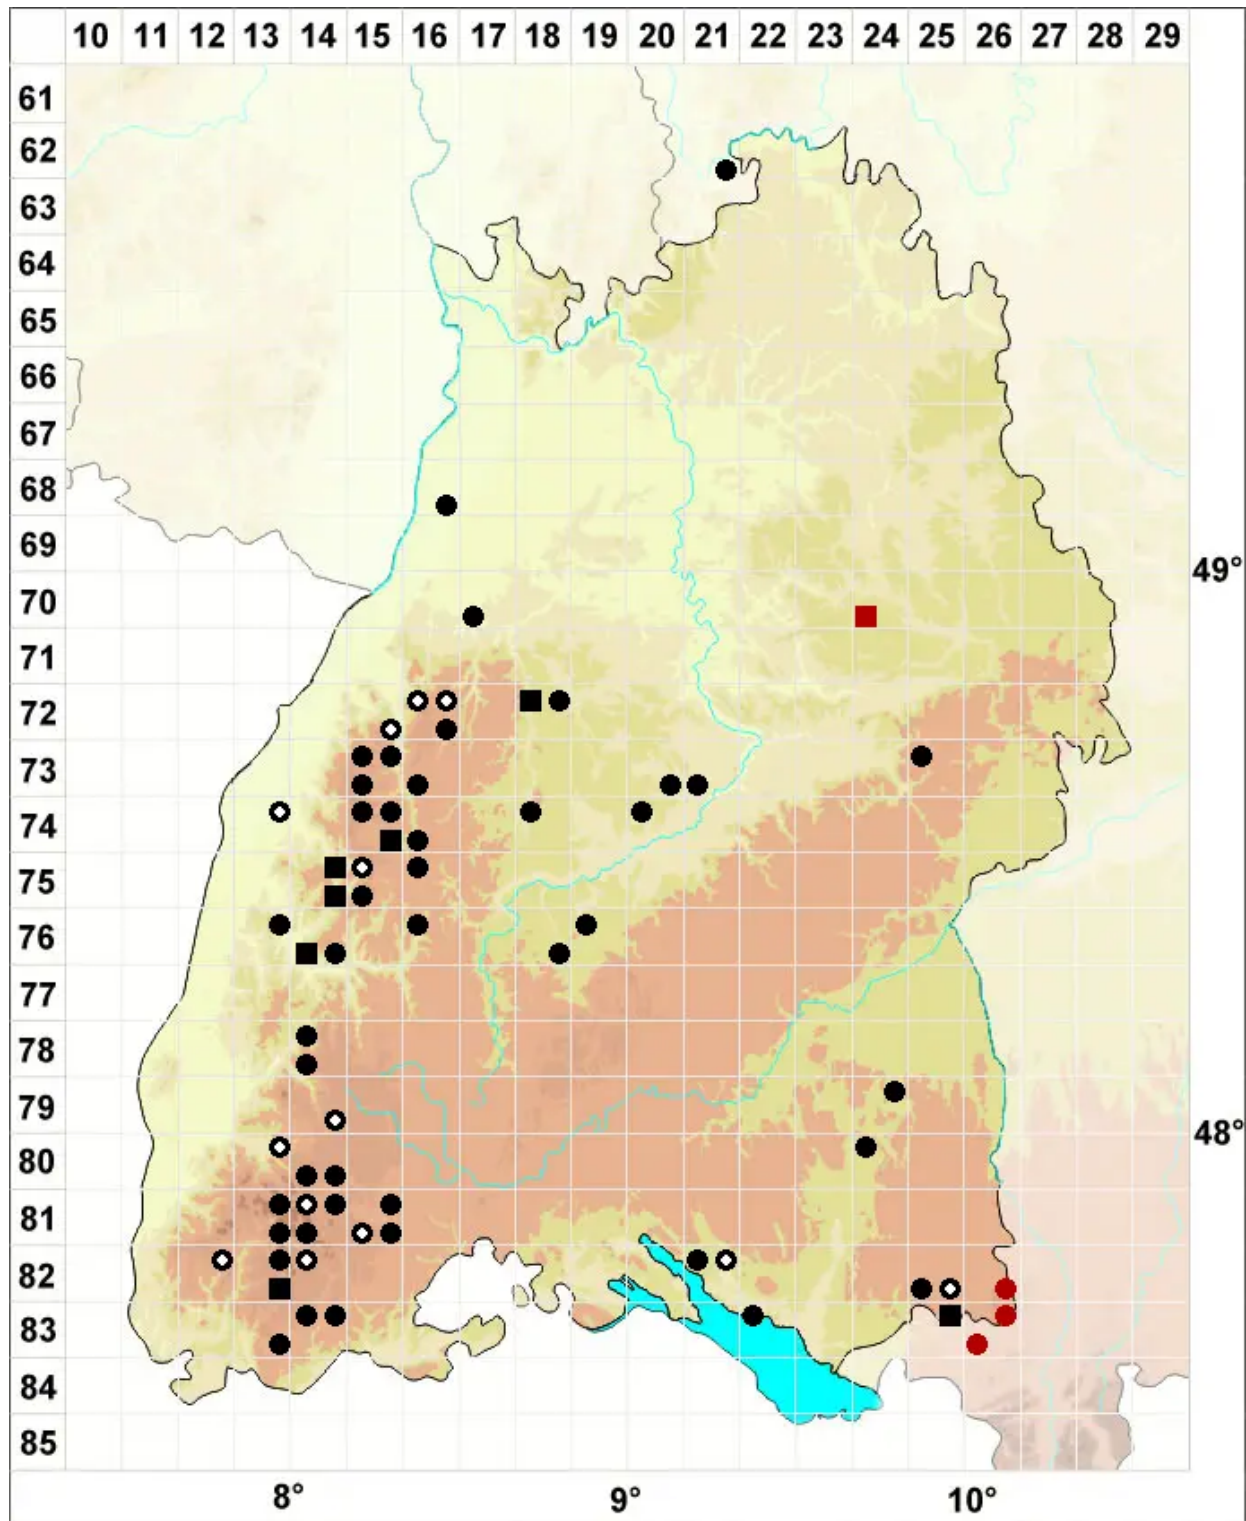

# Cephalozia catenulata (Huebener) Lindb.

Ketten-Kopfsprossmoos

Legende:

**Symbole:**  
Ausgefülltes Symbol:  
Zeitraum von 1980 bis heute (Aktuelle Angabe)  
Leeres Symbol:  
Zeitraum vor 1980 (Altangabe)  
Quadrat: Herbarbeleg