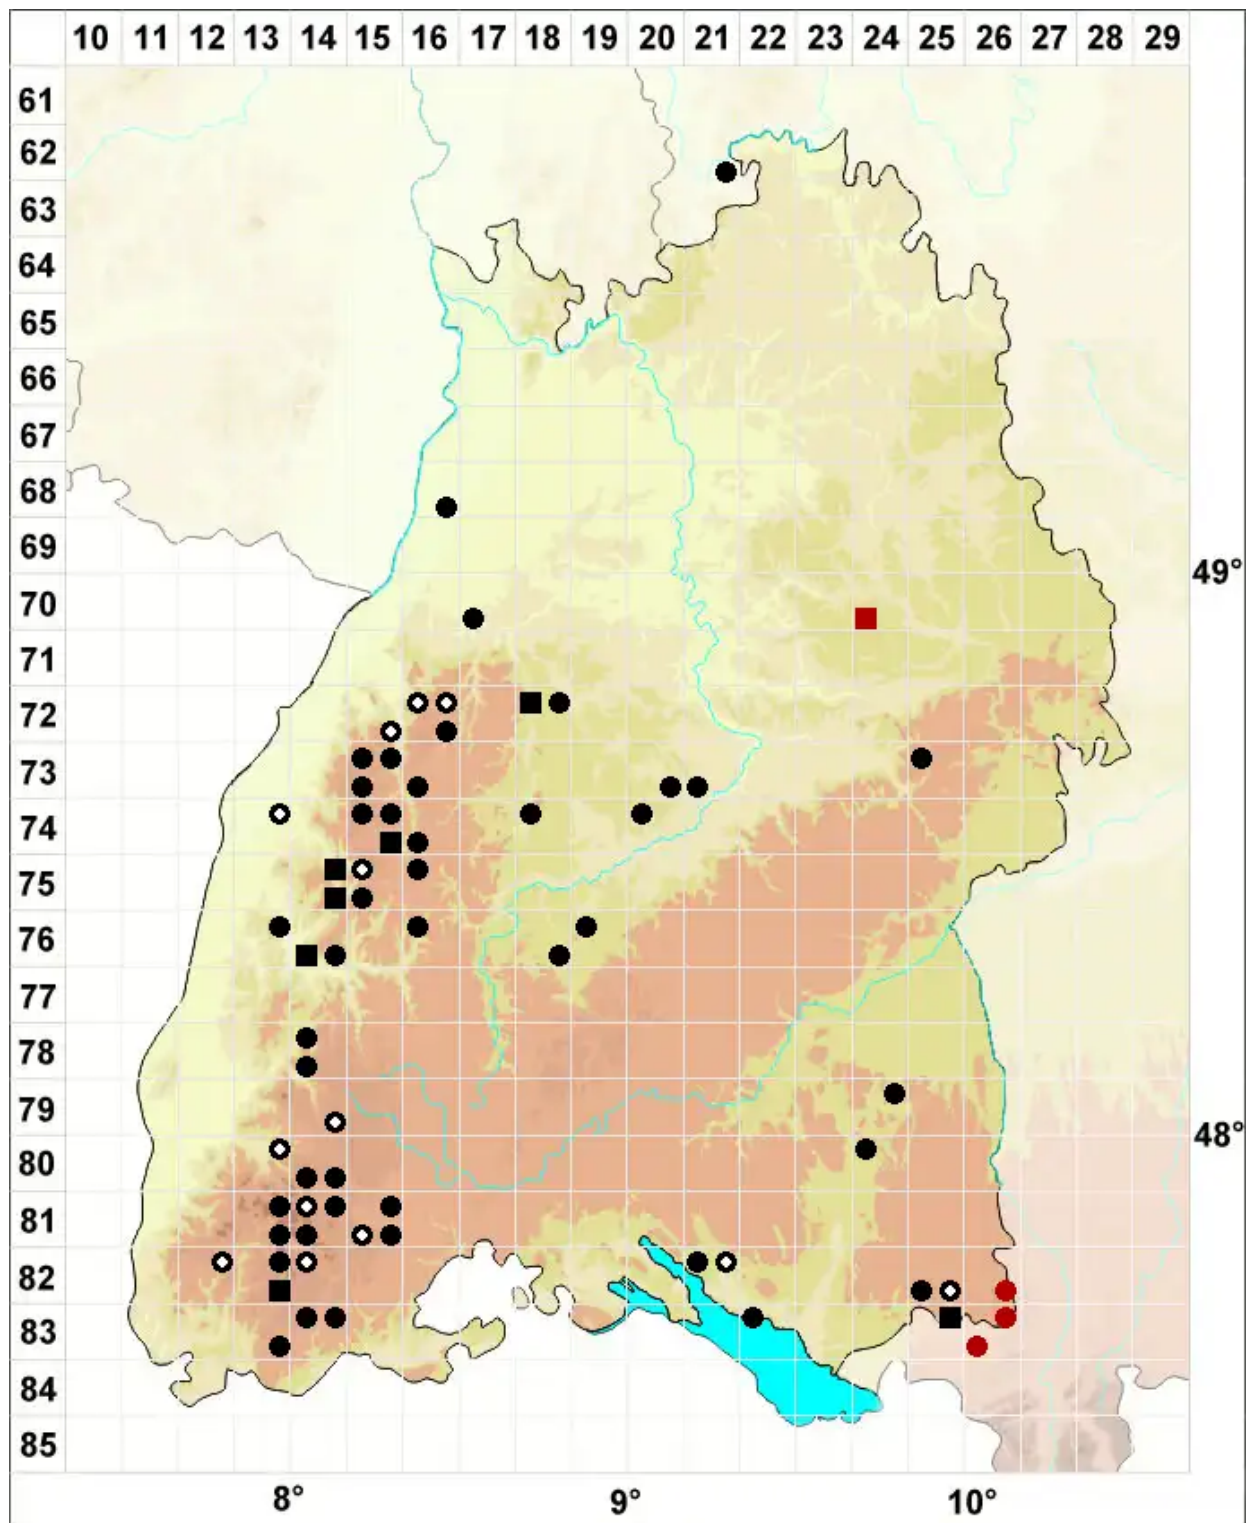

Cephalozia catenulata (Huebener) Lindb.

Ketten-Kopfsprossmoos

Legende:

Symbole:

Ausgefülltes Symbol:
Zeitraum von 1980 bis heute (Aktuelle Angabe)

Leeres Symbol:
Zeitraum vor 1980 (Altangabe)

Quadrat: Herbarbeleg