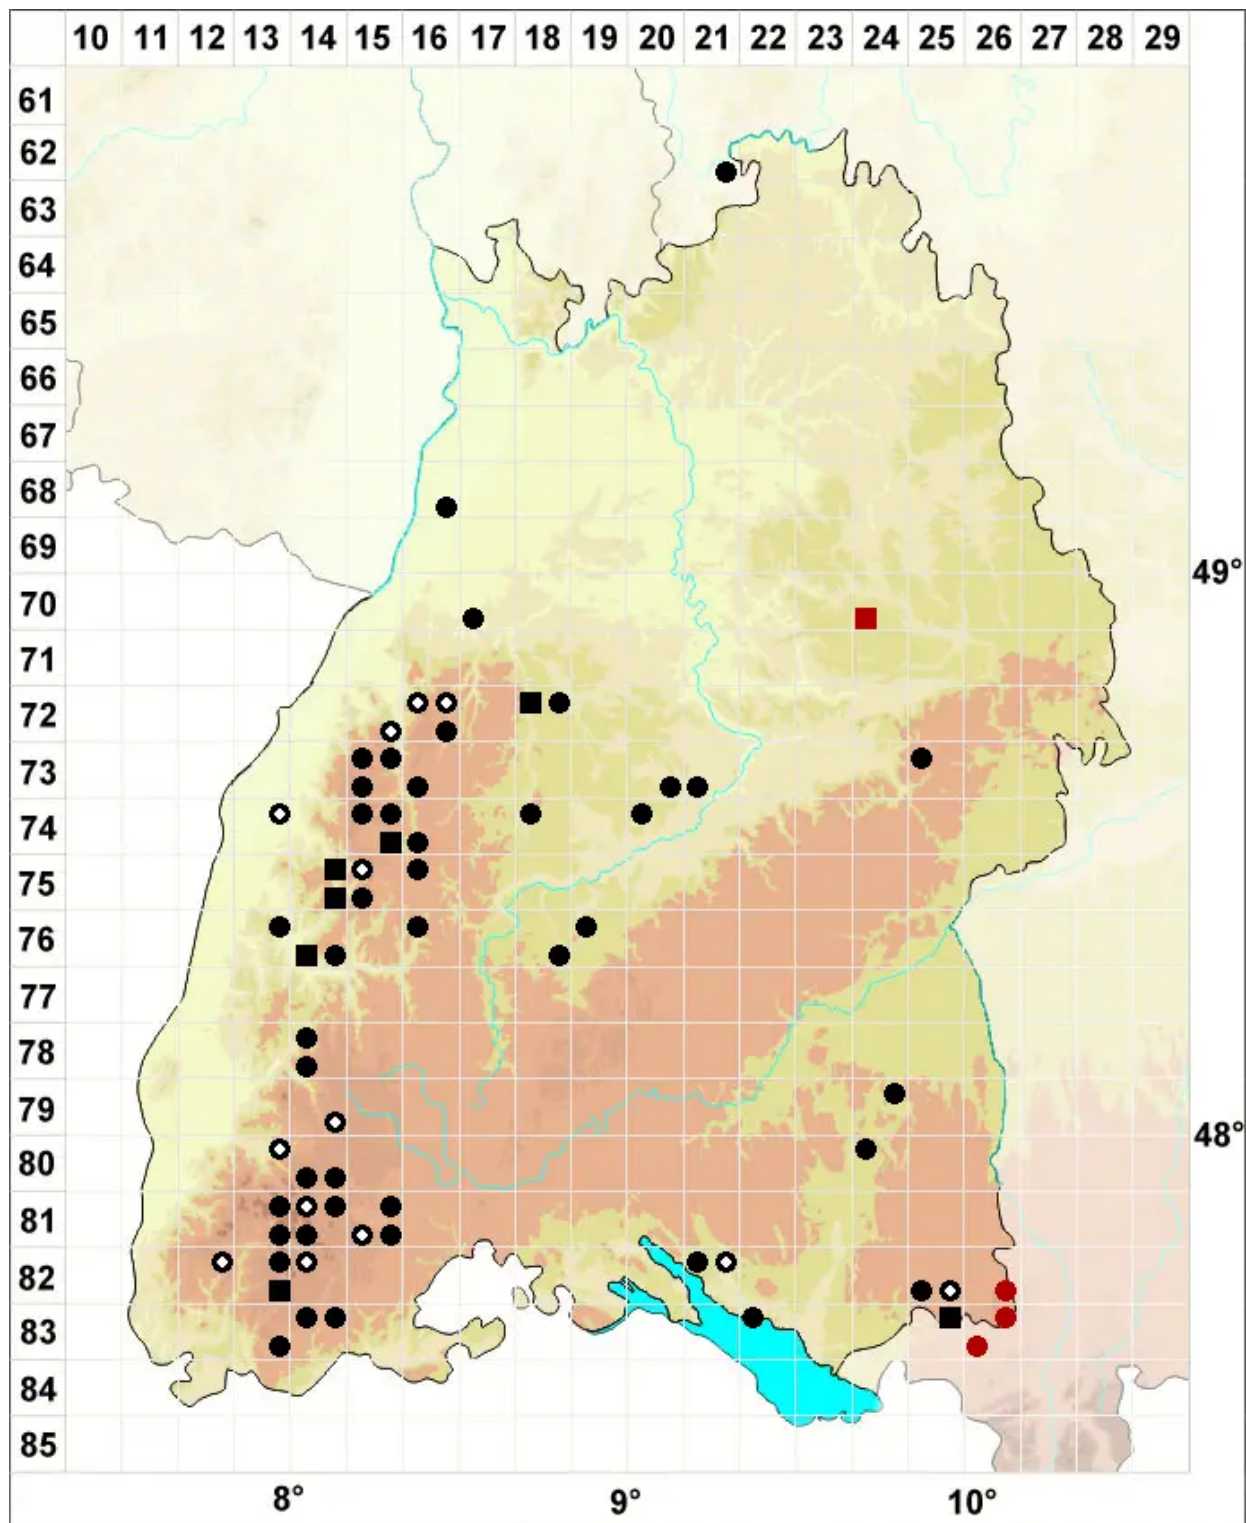

# Cephalozia catenulata (Huebener) Lindb.

Ketten-Kopfsprossmoos

Legende:

**Symbole:**

Ausgefülltes Symbol:  
Zeitraum von 1980 bis heute (Aktuelle Angabe)

Leeres Symbol:  
Zeitraum vor 1980 (Altangabe)

Quadrat: Herbarbeleg