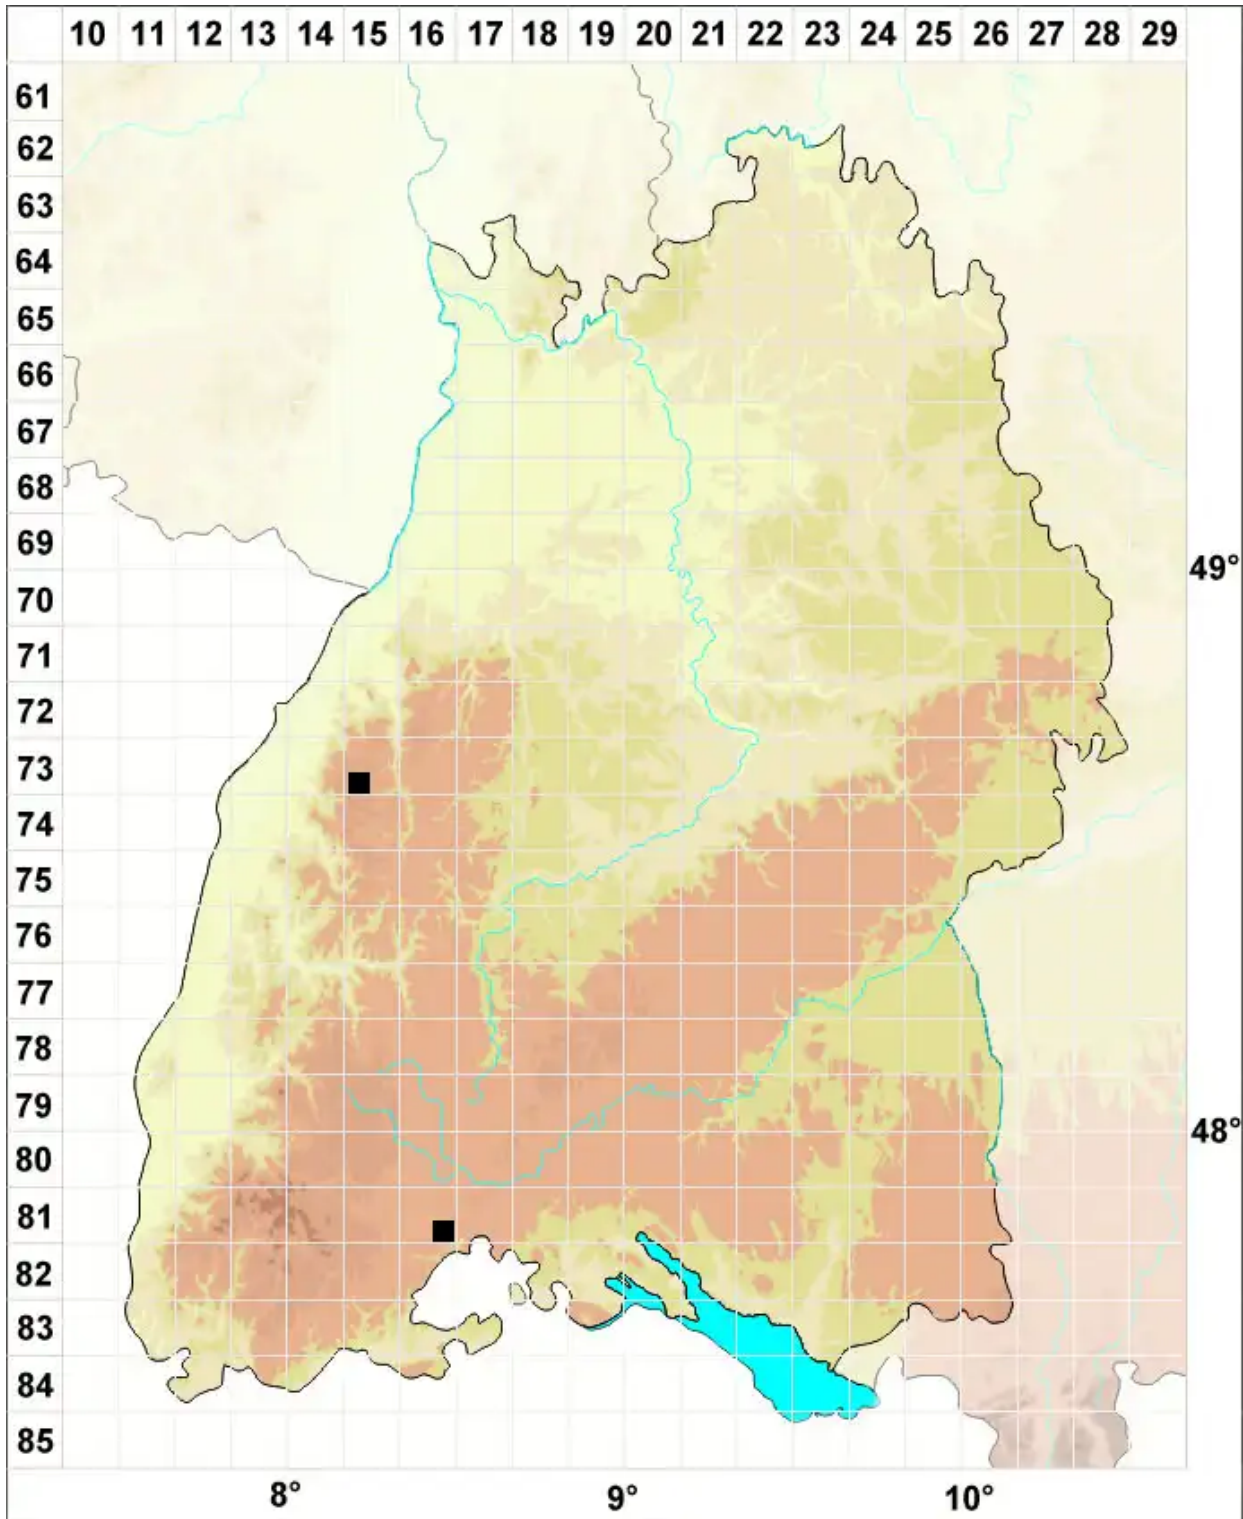

Cephaloziella spinigera (Lindb.) Jørg.

Moor-Kleinkopfsprossmoos

Legende:

- Symbole:**
- Ausgefülltes Symbol:
Zeitraum von 1980 bis heute (Aktuelle Angabe)
 - Leeres Symbol:
Zeitraum vor 1980 (Altangabe)
 - Quadrat: Herbarbeleg