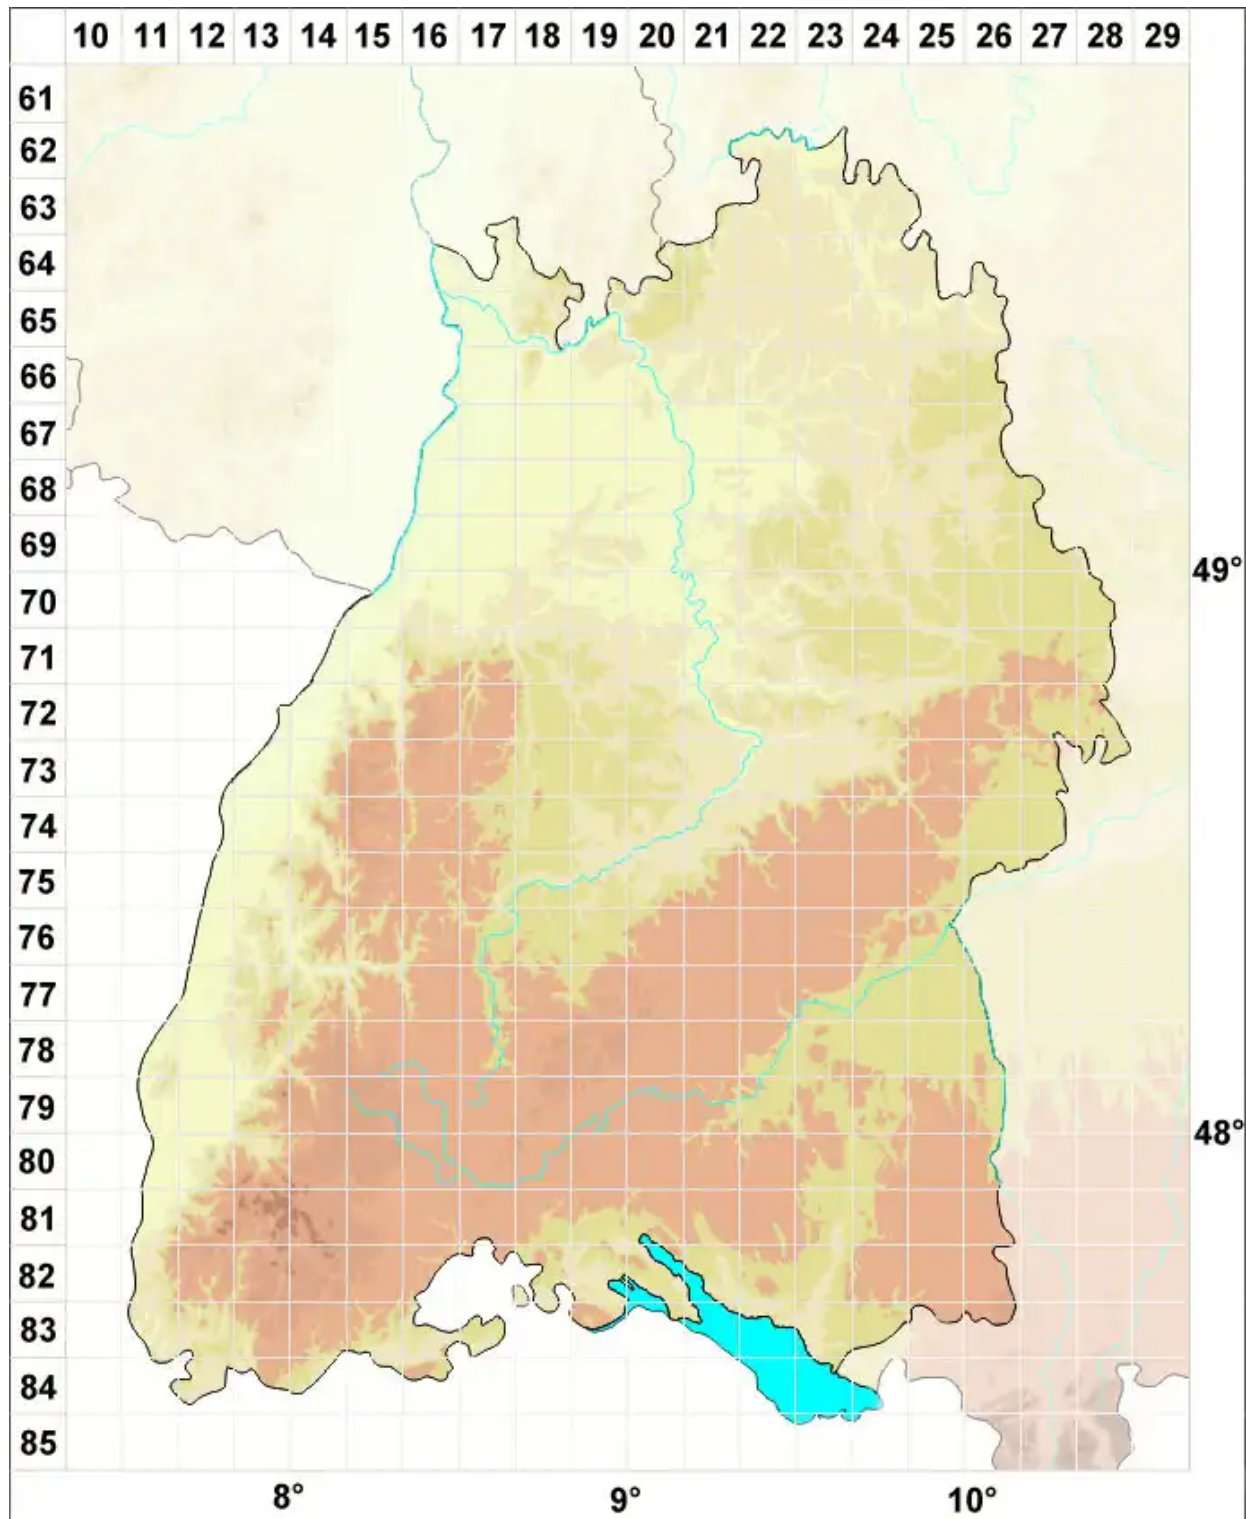

Cephaloziella arctogena (R.M.Schust.) Konstant.

Einheimisches Kleinkopfsprossmoos

Legende:

Symbole:
Ausgefülltes Symbol:
Zeitraum von 1980 bis heute (Aktuelle Angabe)
Leeres Symbol:
Zeitraum vor 1980 (Altangabe)
Quadrat: Herbarbeleg