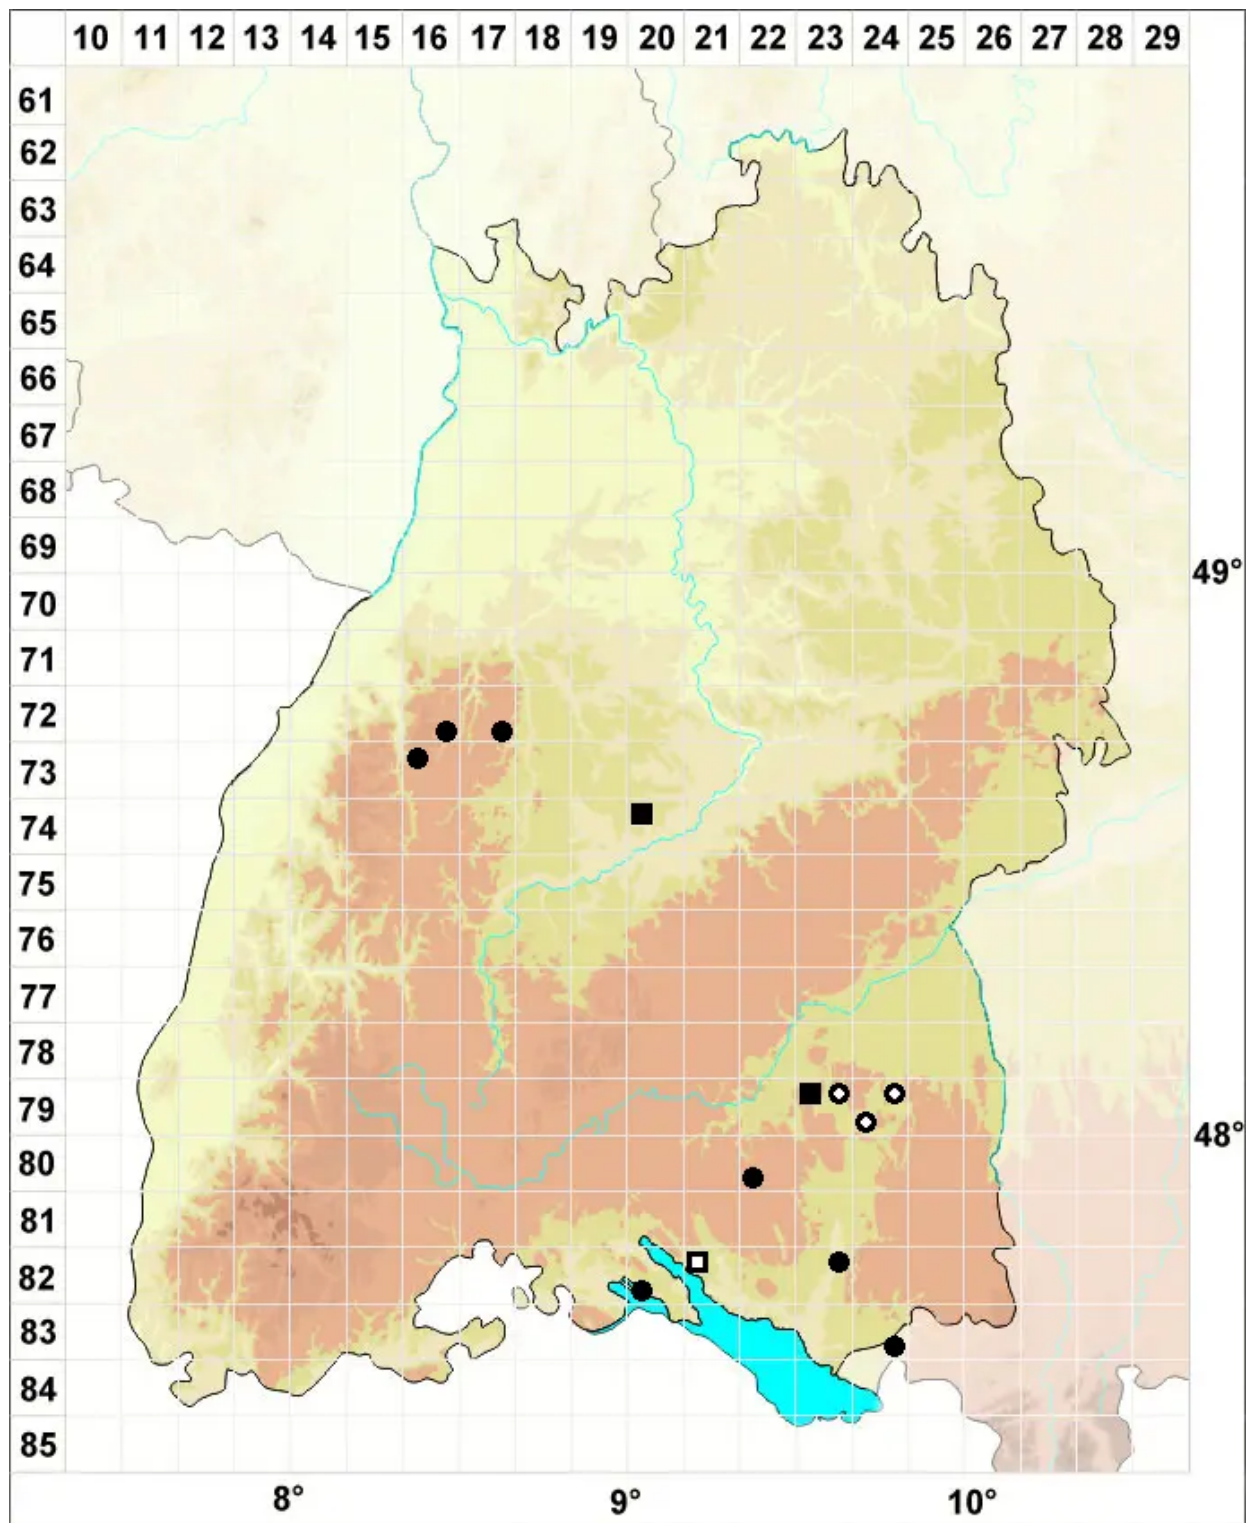

# Cephaloziella elachista (J.B.Jack ex Gottsche & Rabenh.) Schiff

Haarfeines Kleinkopfsprossmoos

Legende:

**Symbole:**

Ausgefülltes Symbol:  
Zeitraum von 1980 bis heute (Aktuelle Angabe)

Leeres Symbol:  
Zeitraum vor 1980 (Altangabe)

Quadrat: Herbarbeleg