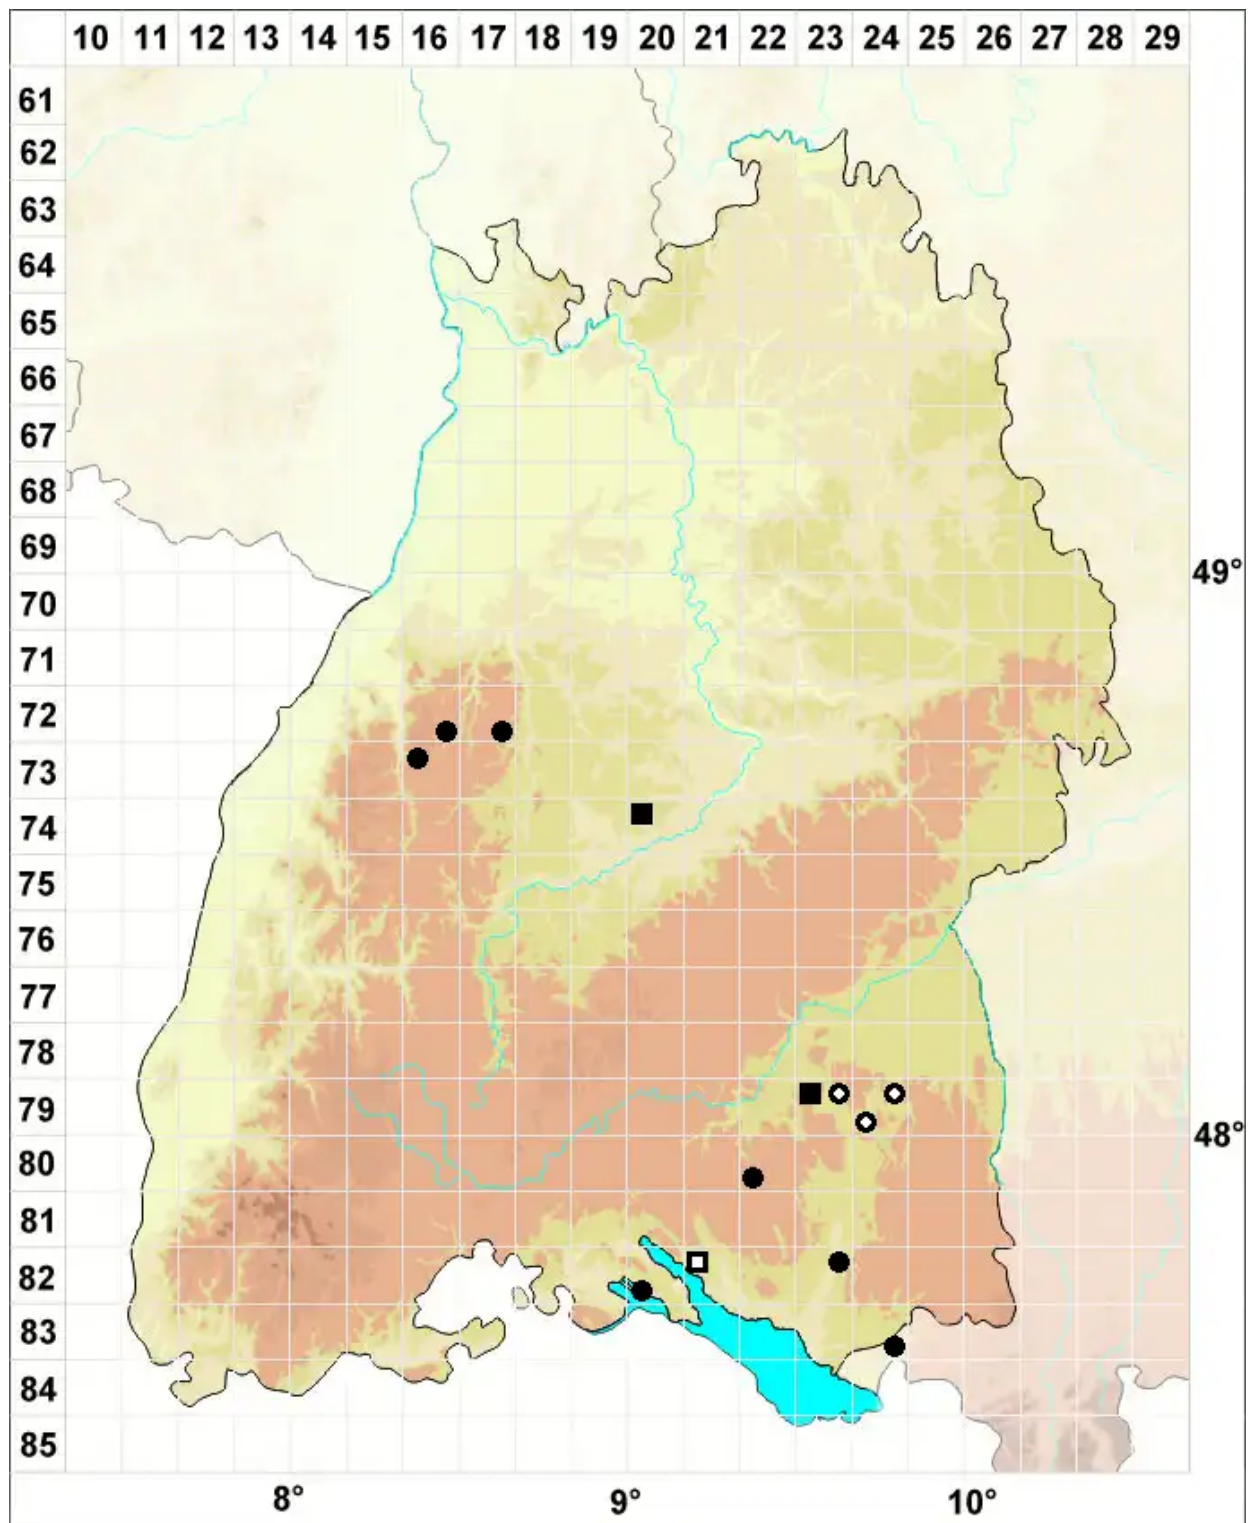

Cephaloziella elachista (J.B.Jack ex Gottsche & Rabenh.) Schiff

Haarfeines Kleinkopfsprossmoos

Legende:

Symbole:

Ausgefülltes Symbol:
Zeitraum von 1980 bis heute (Aktuelle Angabe)

Leeres Symbol:
Zeitraum vor 1980 (Altangabe)

Quadrat: Herbarbeleg