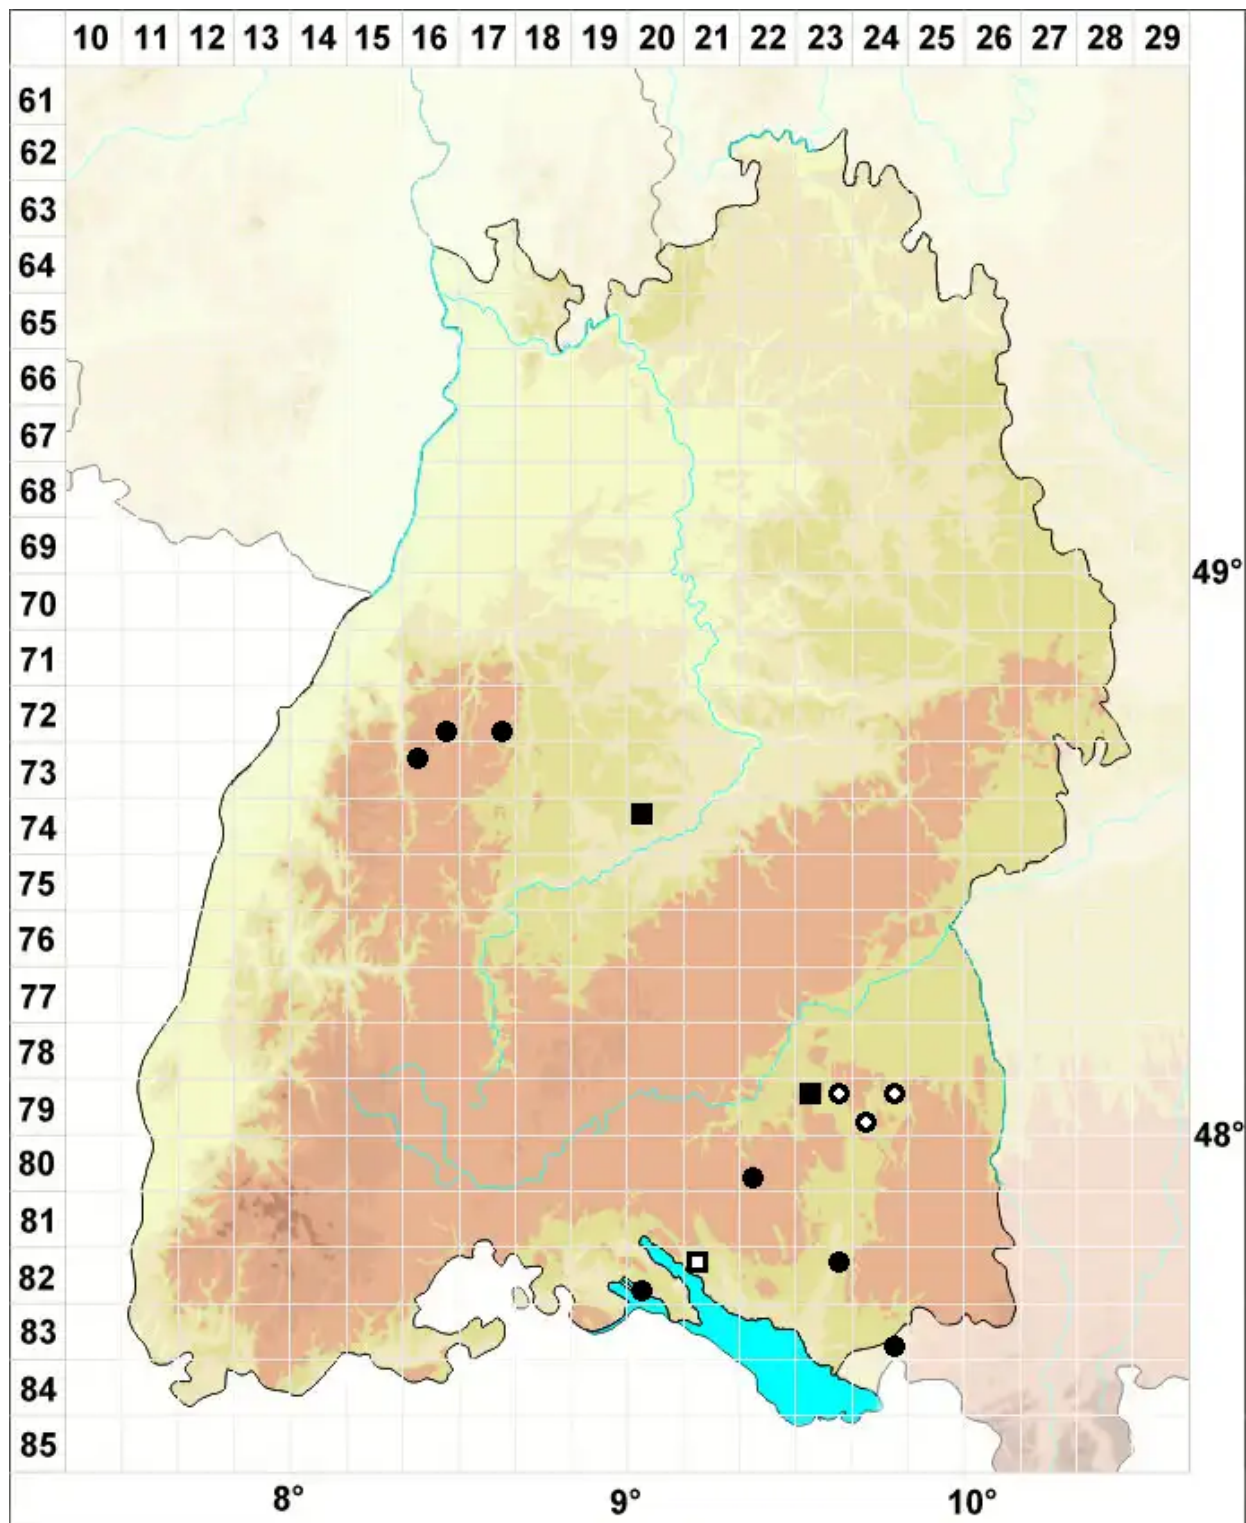

# Cephaloziella elachista (J.B.Jack ex Gottsche & Rabenh.) Schiff

Haarfeines Kleinkopfsprossmoos

Legende:

**Symbole:**

Ausgefülltes Symbol:  
Zeitraum von 1980 bis heute (Aktuelle Angabe)

Leeres Symbol:  
Zeitraum vor 1980 (Altangabe)

Quadrat: Herbarbeleg