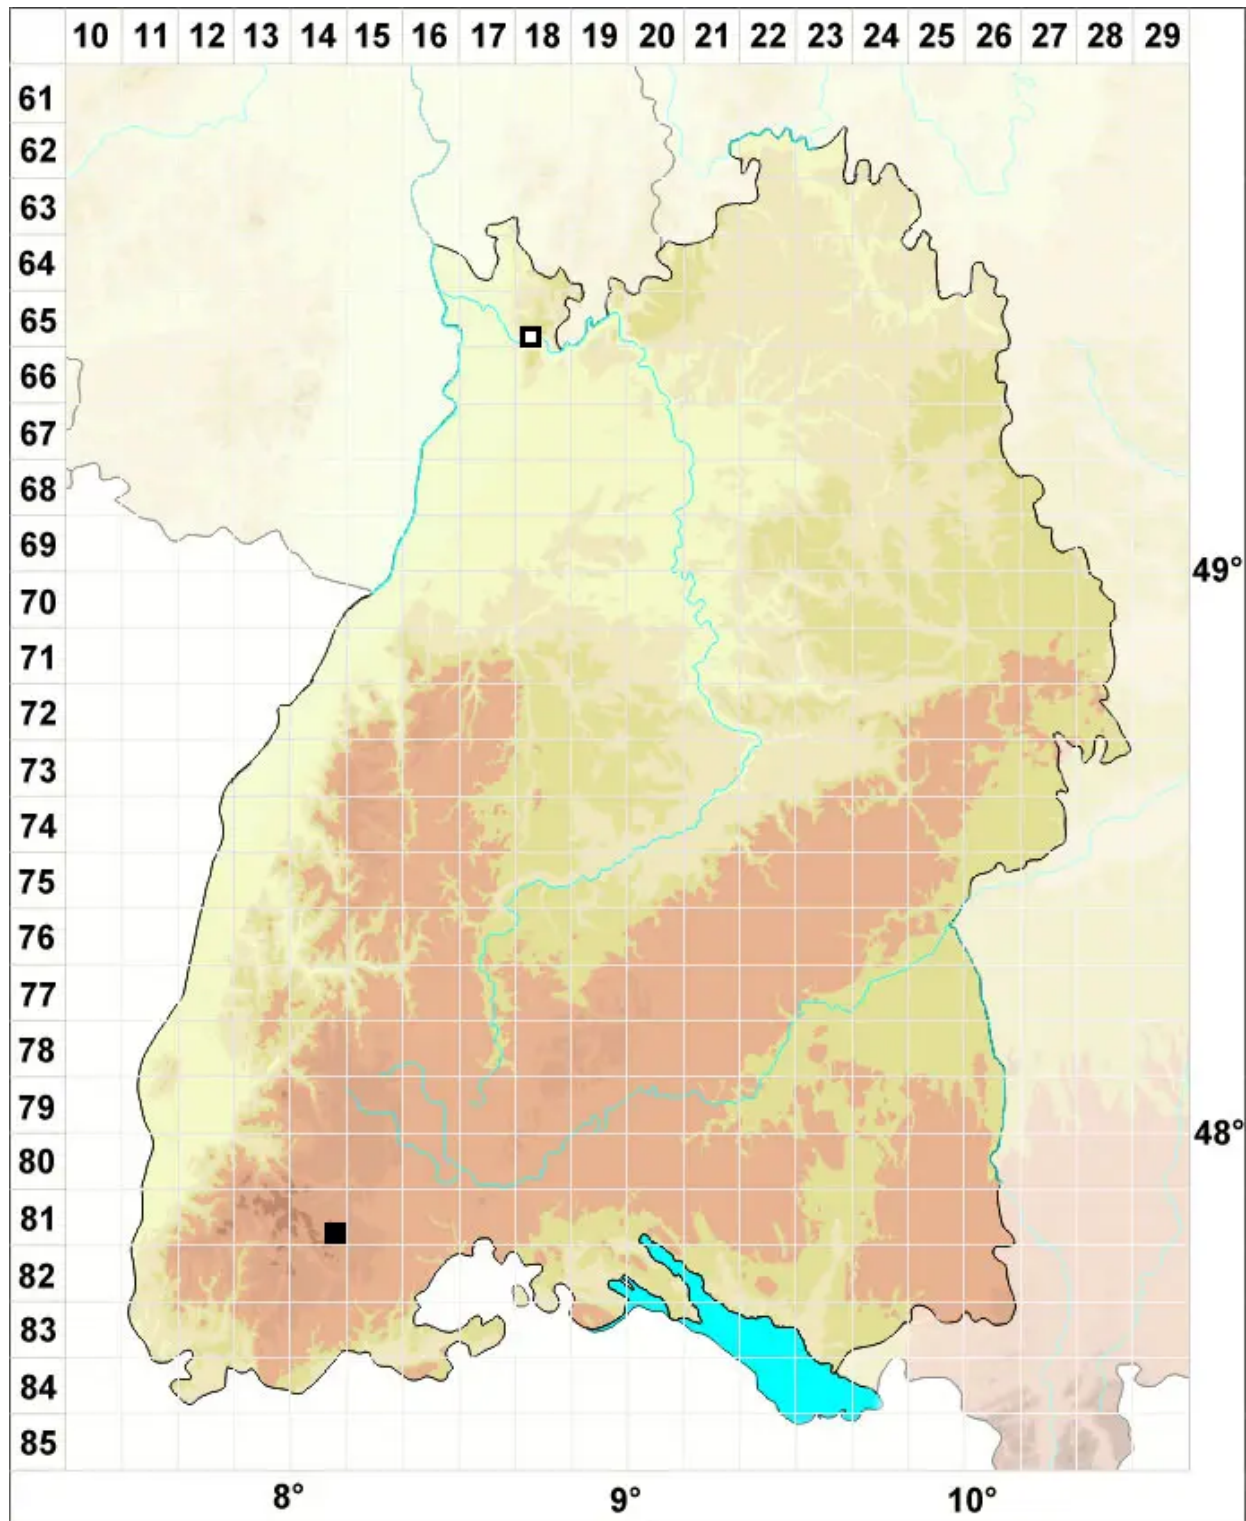

# Cephaloziella elegans (Heeg) Schiffn.

Zierliches Kleinkopfsprossmoos

Legende:

**Symbole:**  
Ausgefülltes Symbol:  
Zeitraum von 1980 bis heute (Aktuelle Angabe)  
Leeres Symbol:  
Zeitraum vor 1980 (Altangabe)  
Quadrat: Herbarbeleg