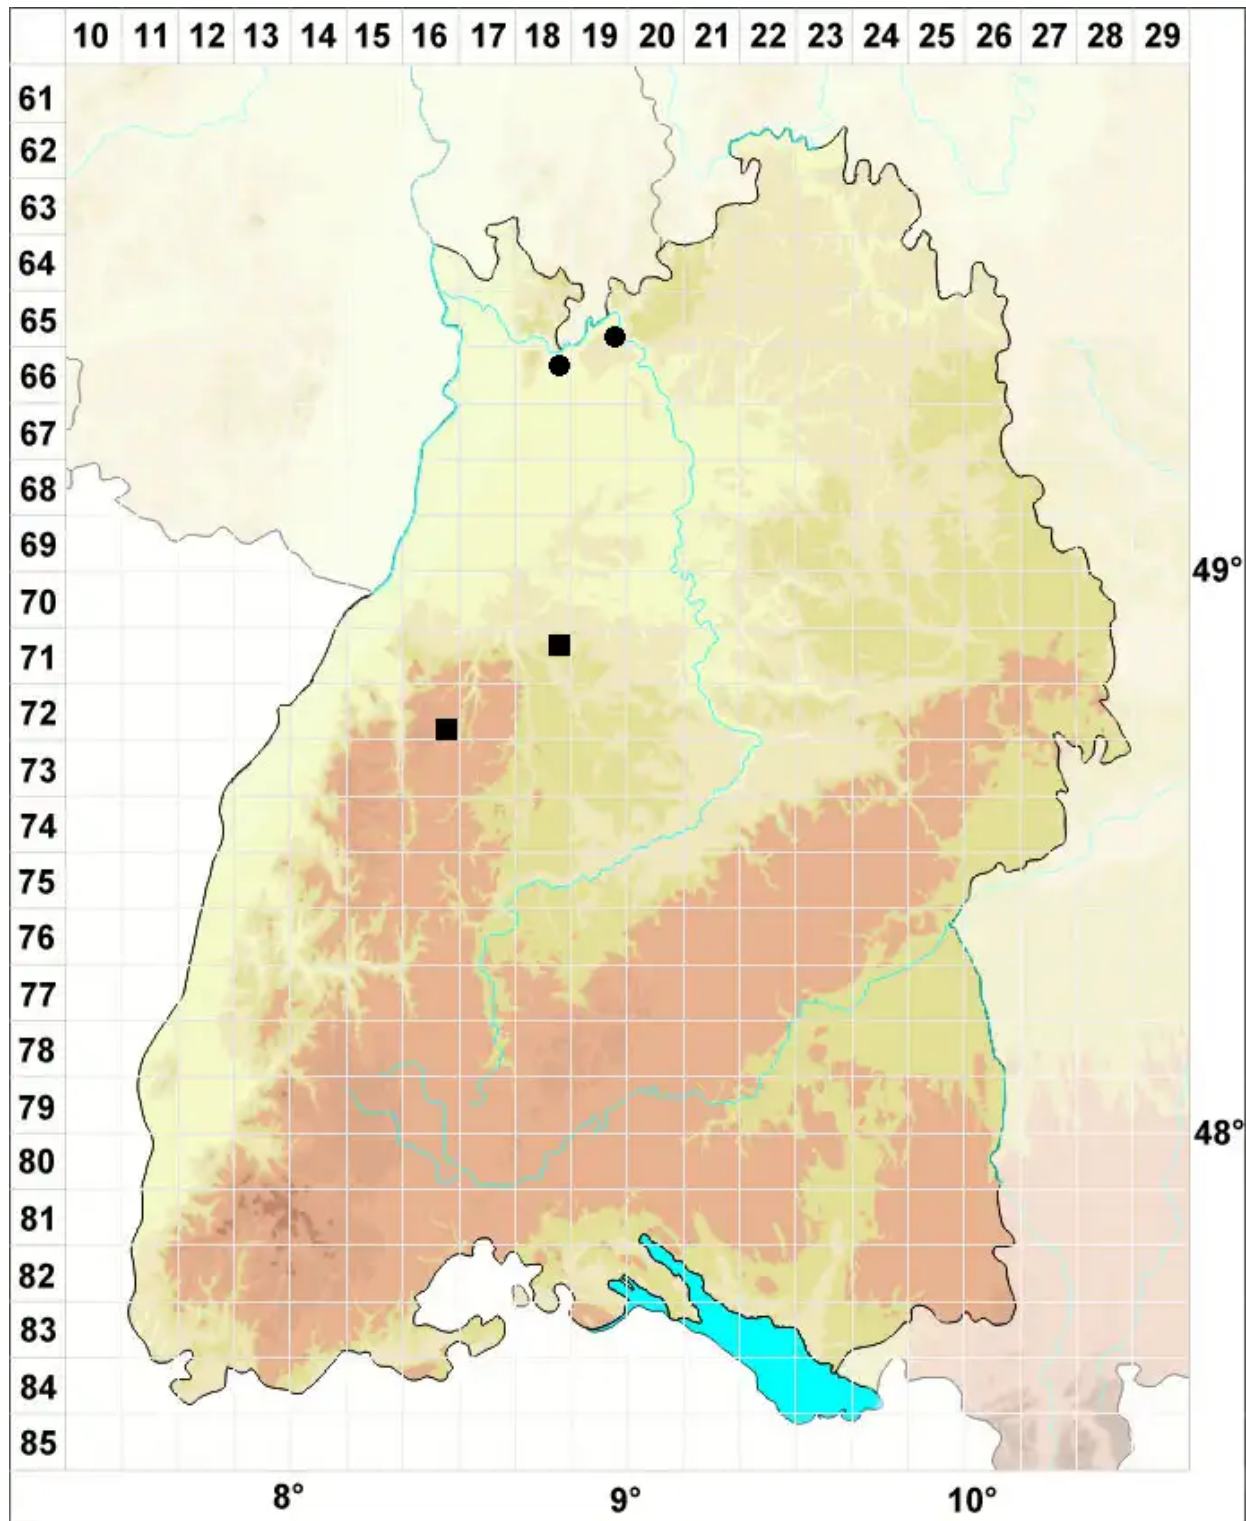

Cephaloziella hampeana (Nees) Schiffn. ex Loeske

Hampes Kleinkopfsprossmoos

Legende:

Symbole:

Ausgefülltes Symbol:
Zeitraum von 1980 bis heute (Aktuelle Angabe)

Leeres Symbol:
Zeitraum vor 1980 (Altangabe)

Quadrat: Herbarbeleg