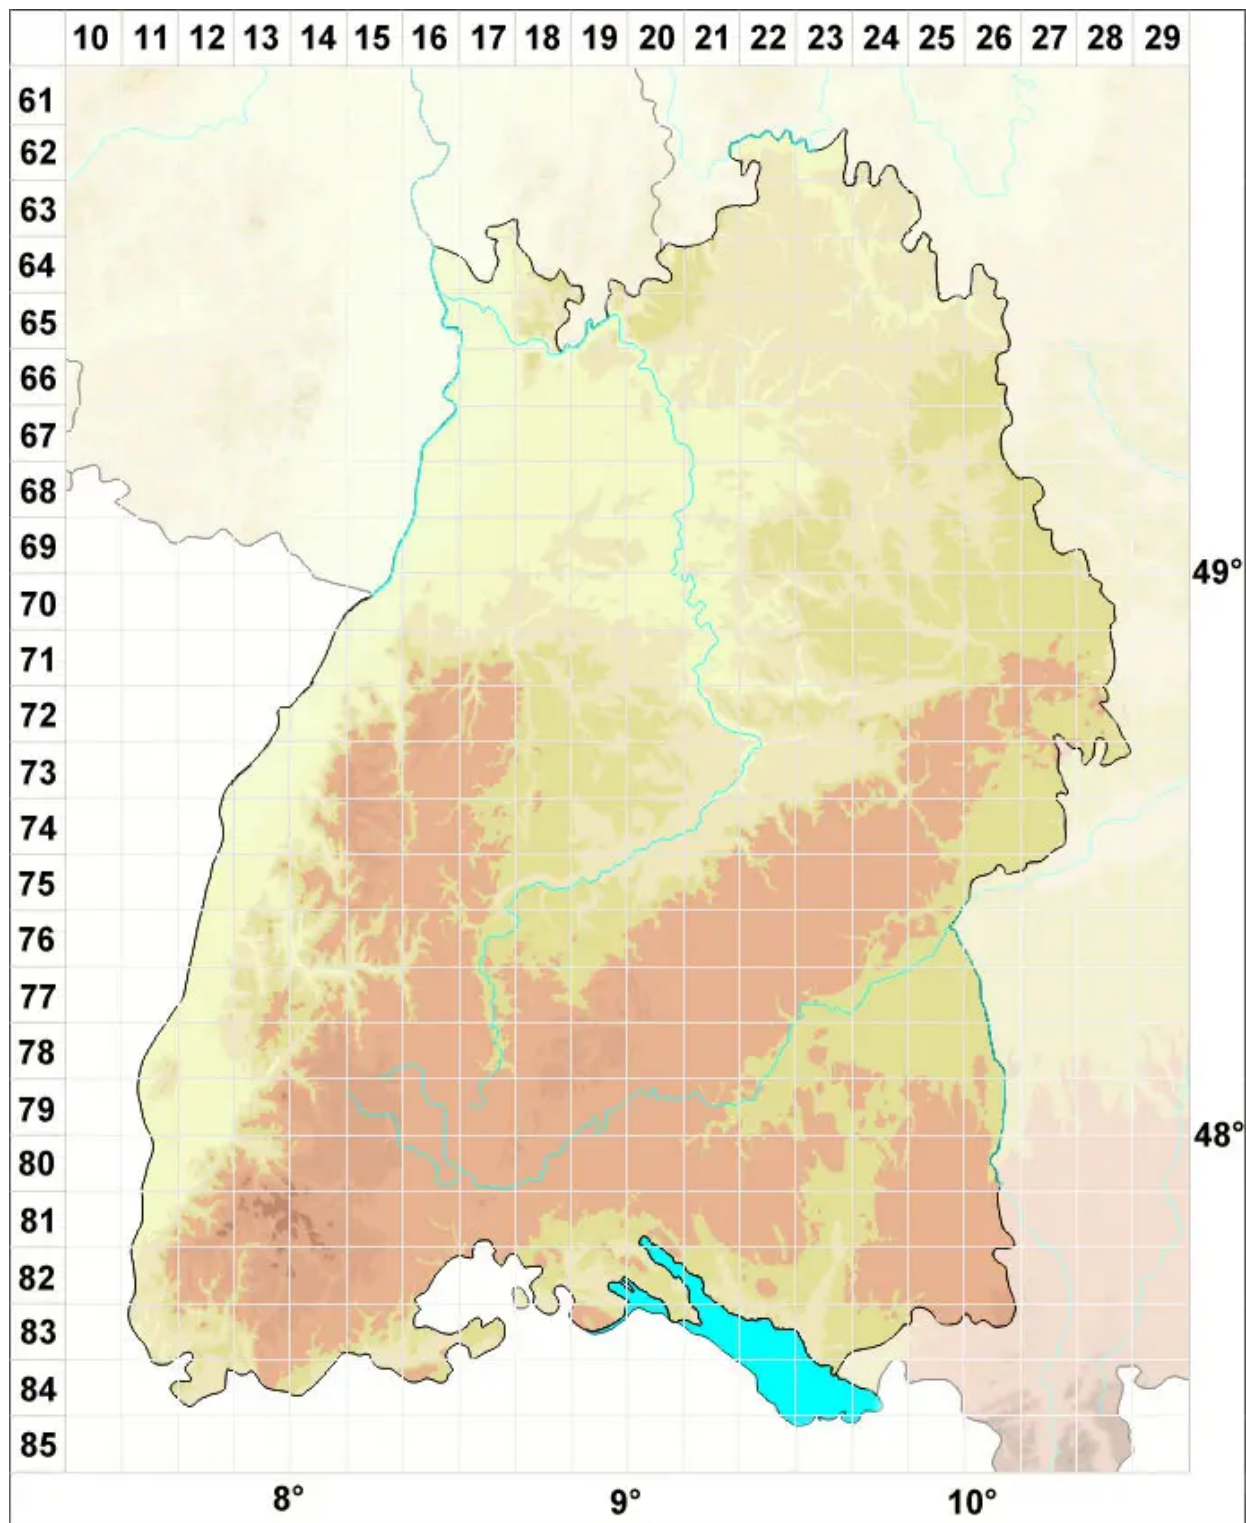

# Cephaloziella integerrima (Lindb.) Warnst.

Ausgebreitetes Kleinkopfsprossmoos

Legende:

**Symbole:**

Ausgefülltes Symbol:  
Zeitraum von 1980 bis heute (Aktuelle Angabe)

Leeres Symbol:  
Zeitraum vor 1980 (Altangabe)

Quadrat: Herbarbeleg