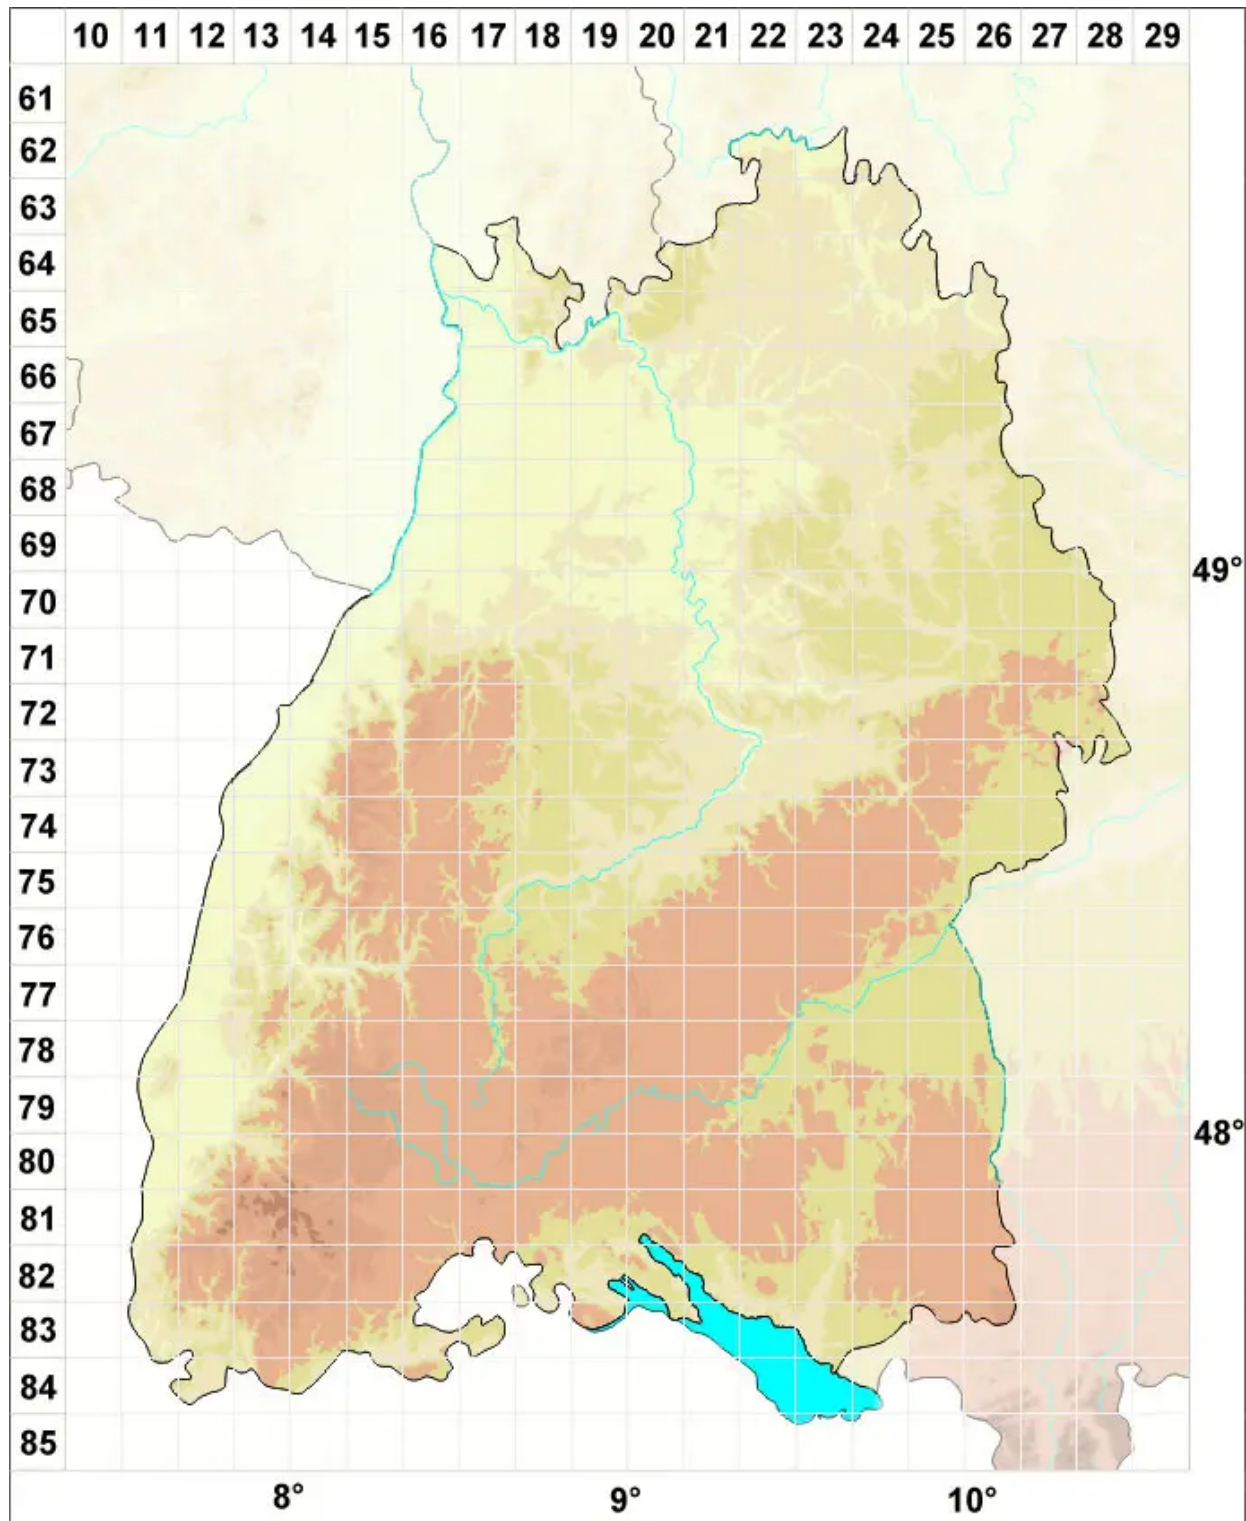

Cephaloziella integerrima (Lindb.) Warnst.

Ausgebreitetes Kleinkopfsprossmoos

Legende:

Symbole:

Ausgefülltes Symbol:
Zeitraum von 1980 bis heute (Aktuelle Angabe)

Leeres Symbol:
Zeitraum vor 1980 (Altangabe)

Quadrat: Herbarbeleg