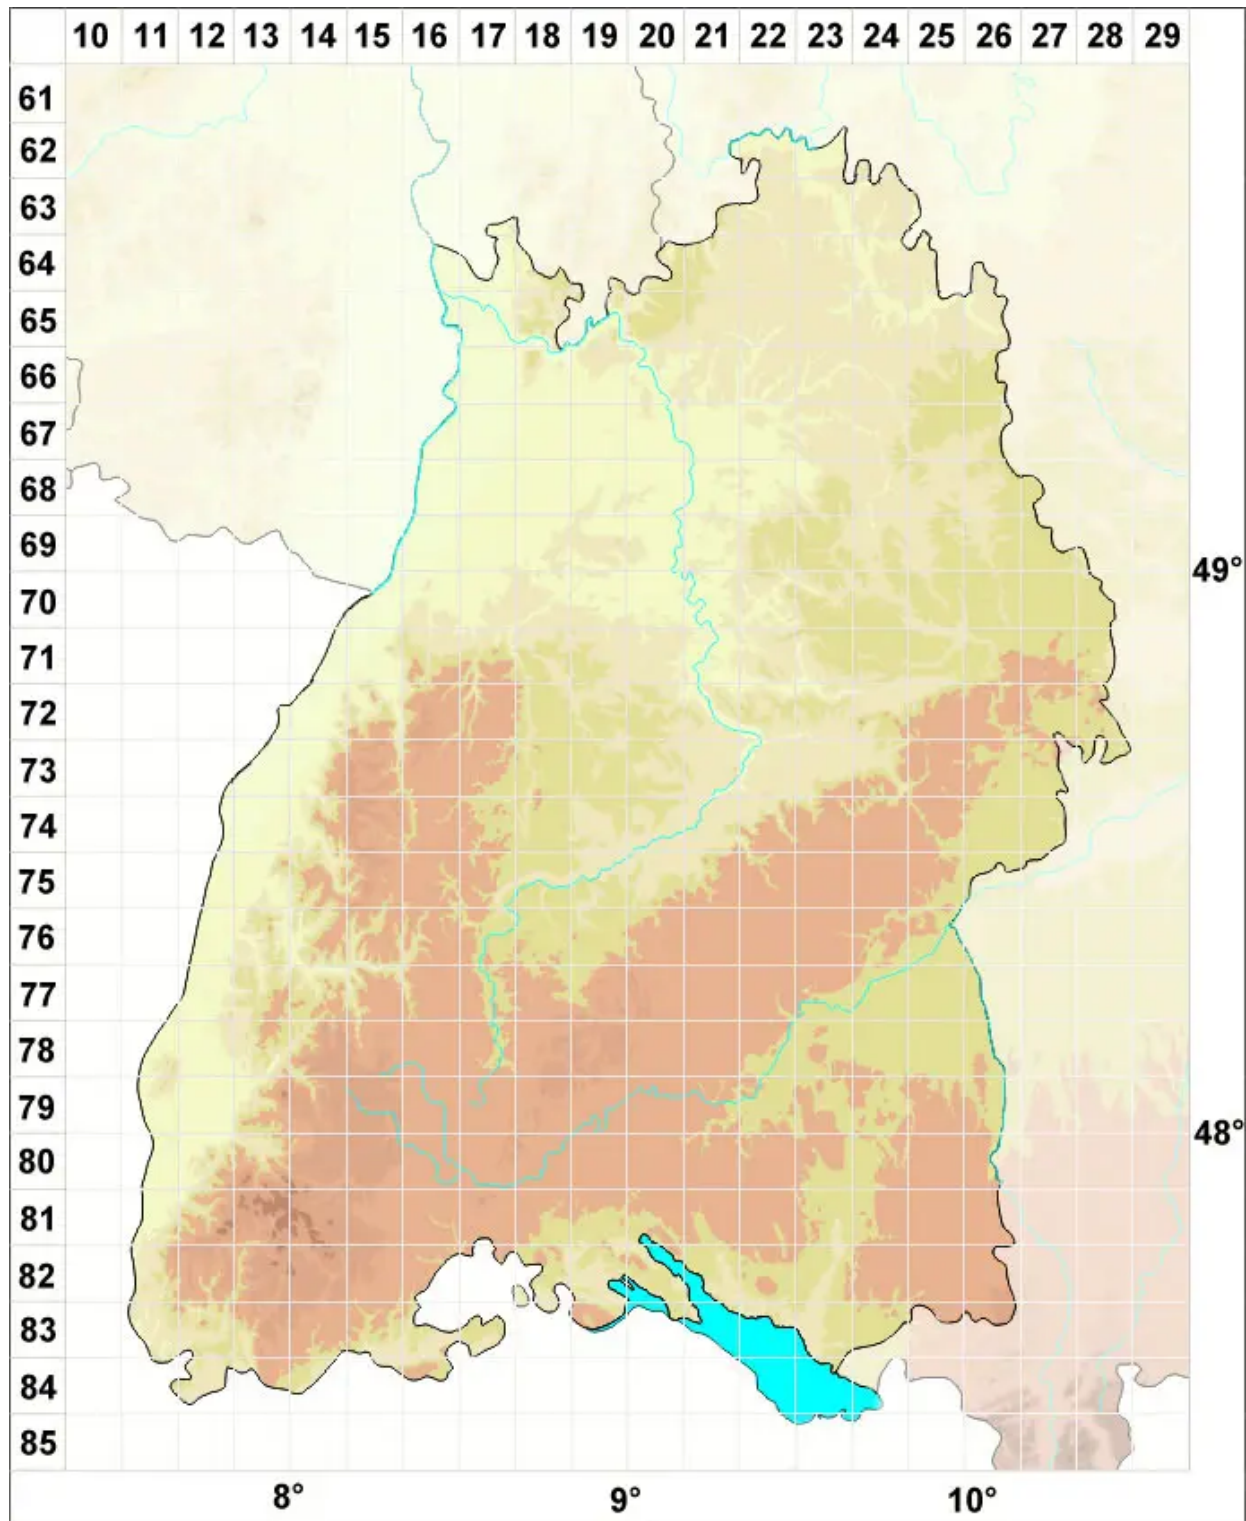

Cephaloziella massalongi (Spruce) Mull.Frib.

Massalongos Kleinkopfsprossmoos

Legende:

Symbole:

Ausgefülltes Symbol:
Zeitraum von 1980 bis heute (Aktuelle Angabe)

Leeres Symbol:
Zeitraum vor 1980 (Altangabe)

Quadrat: Herbarbeleg