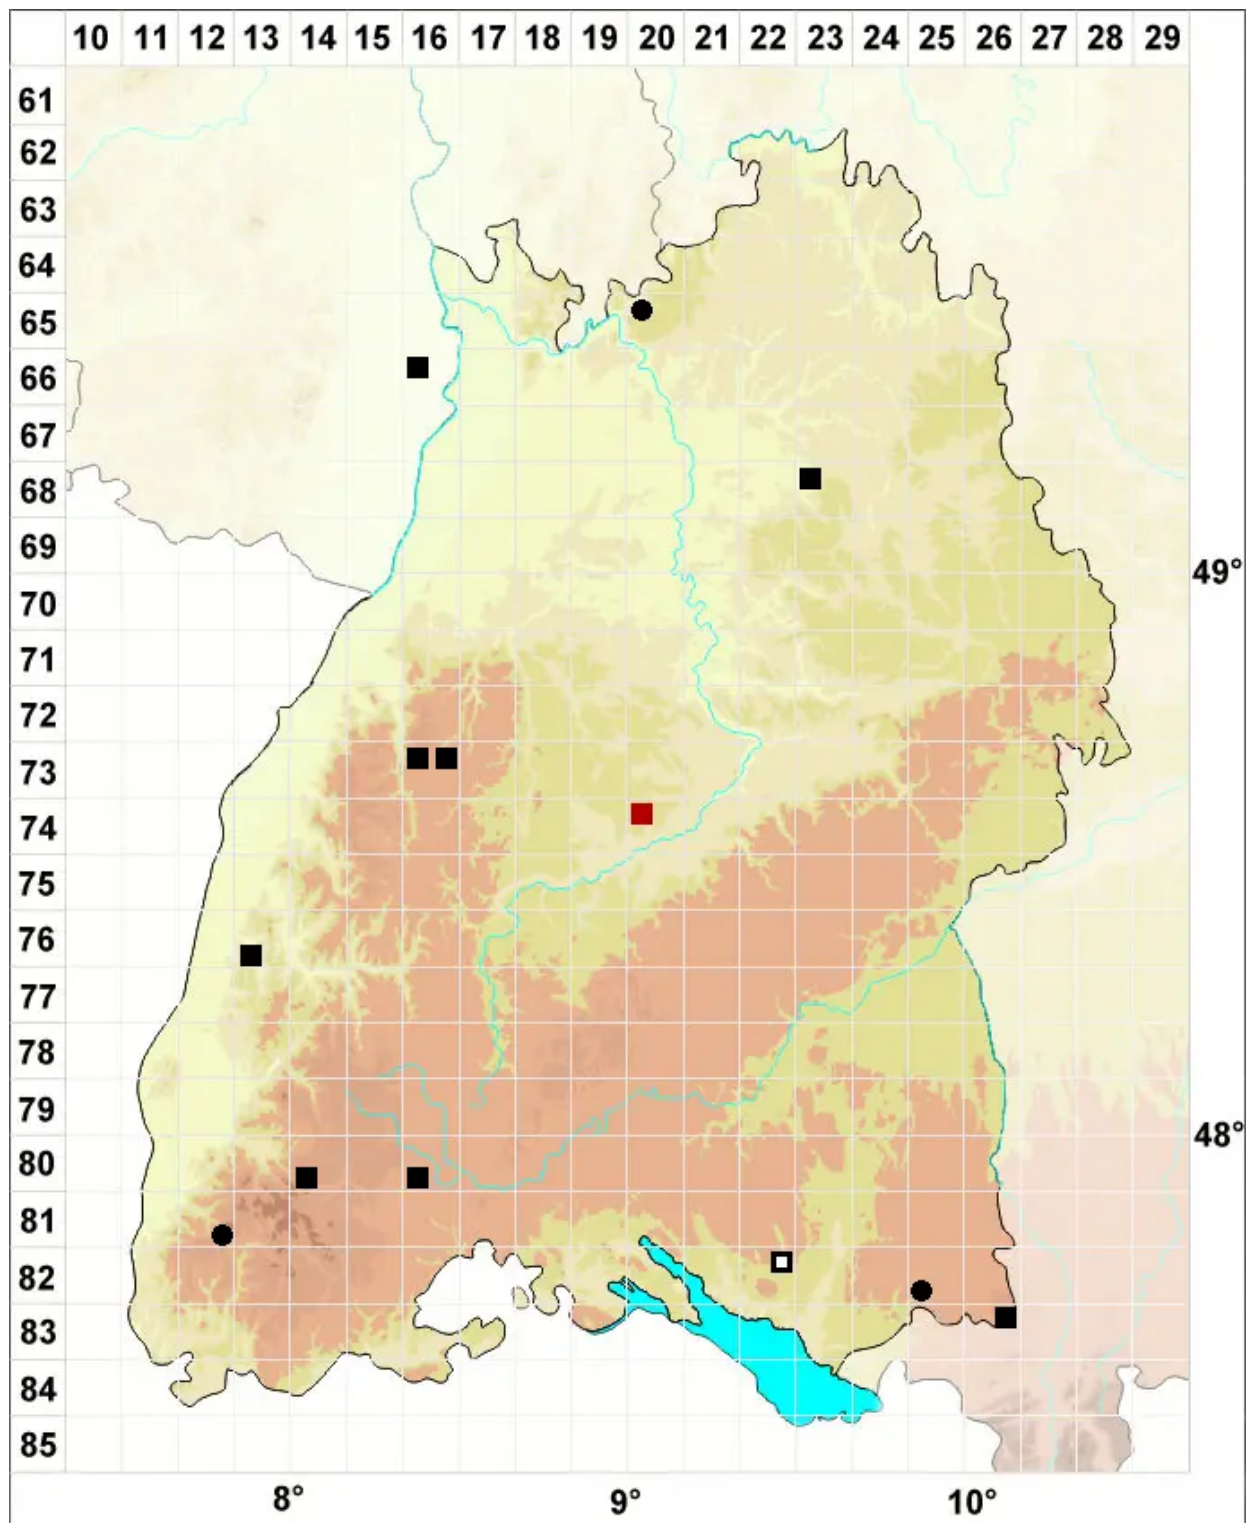

# Cephaloziella rubella (Nees) Warnst.

Rötliches Kleinkopfsprossmoos

Legende:

**Symbole:**

Ausgefülltes Symbol:  
Zeitraum von 1980 bis heute (Aktuelle Angabe)

Leeres Symbol:  
Zeitraum vor 1980 (Altangabe)

Quadrat: Herbarbeleg