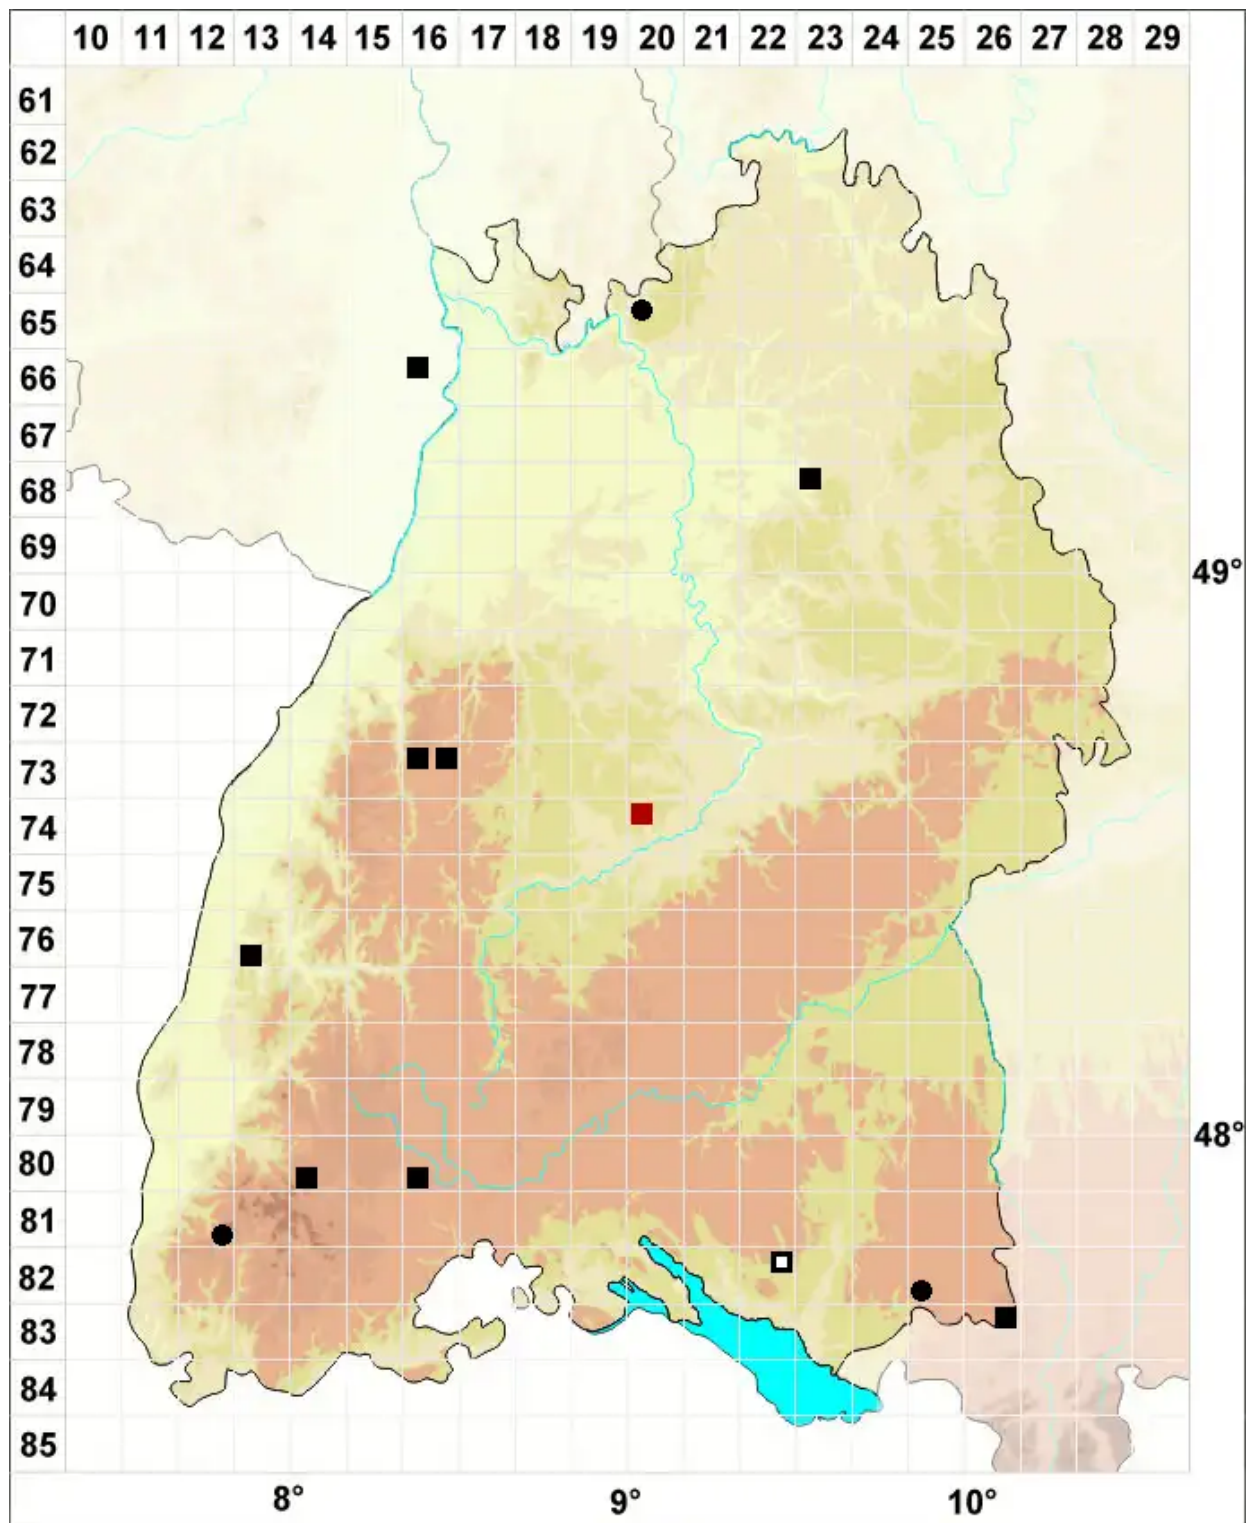

Cephaloziella rubella (Nees) Warnst.

Rötliches Kleinkopfsprossmoos

Legende:

- Symbole:**
- Ausgefülltes Symbol:
Zeitraum von 1980 bis heute (Aktuelle Angabe)
 - Leeres Symbol:
Zeitraum vor 1980 (Altangabe)
 - Quadrat: Herbarbeleg