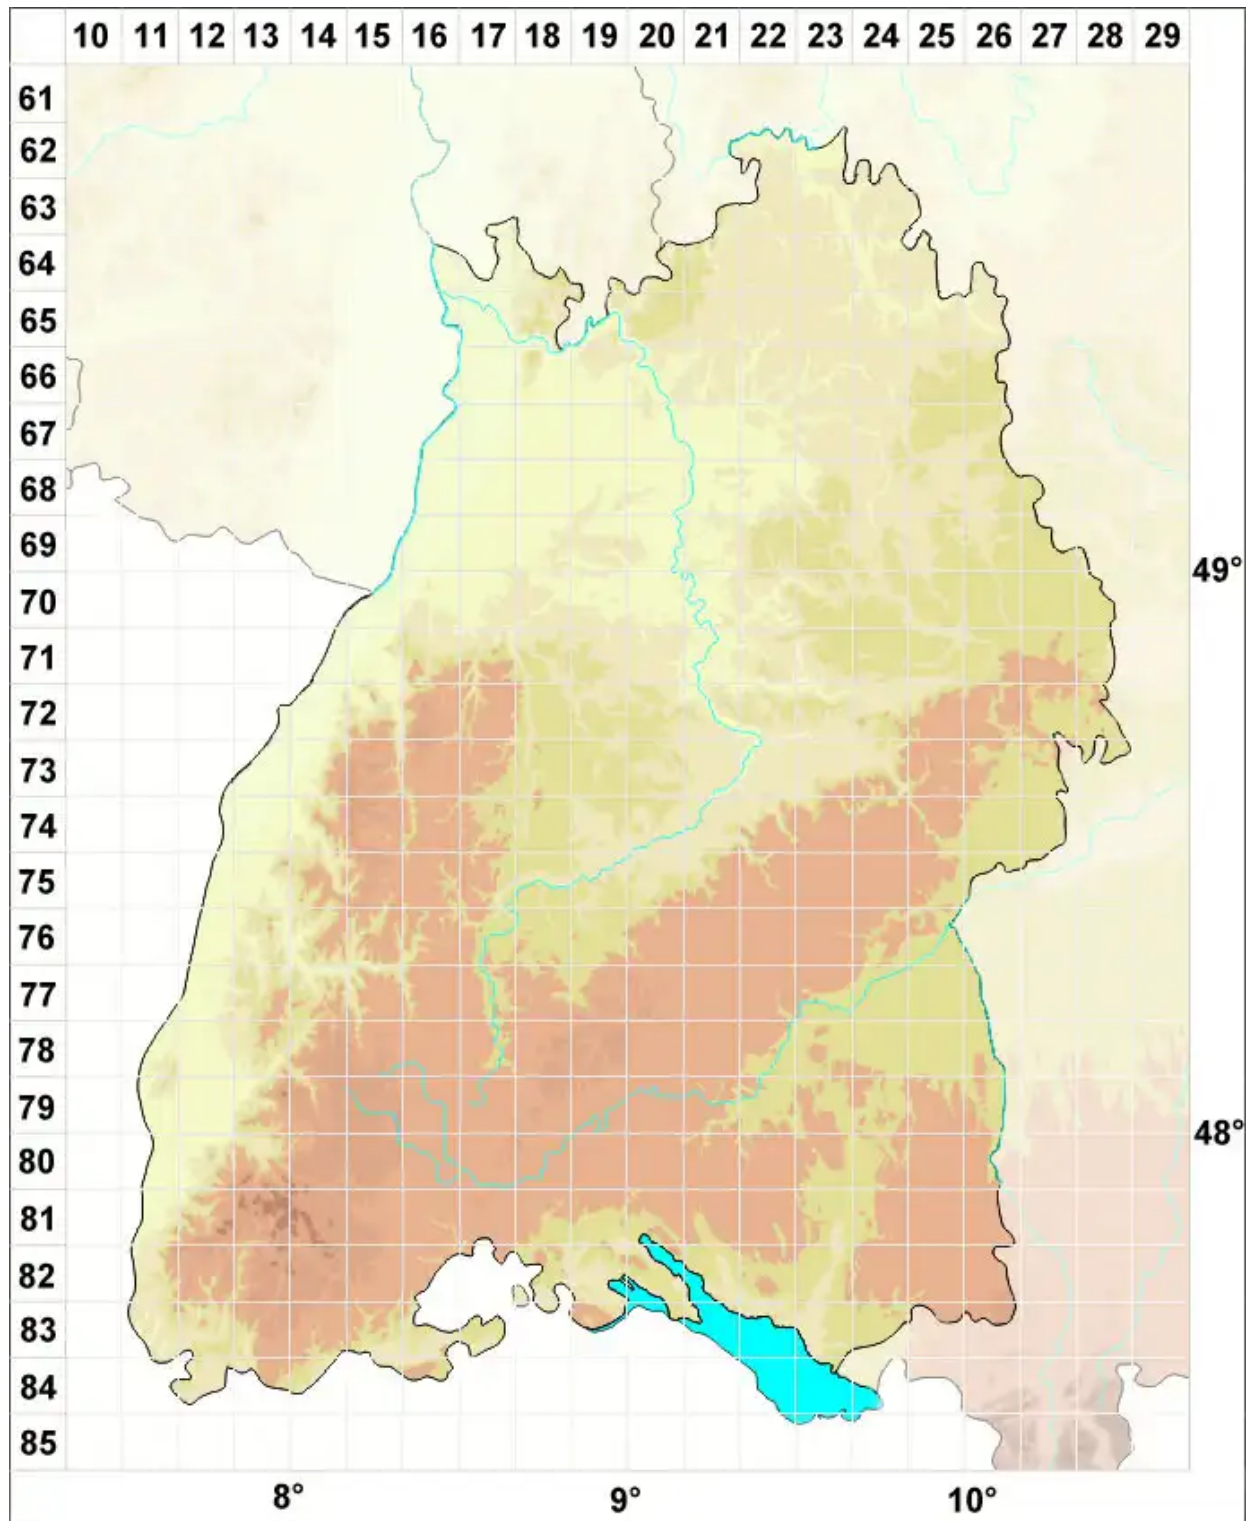

Cephaloziella phyllacantha (C.Massal. & Carestia) Mull.Frib

Dornblättriges Kleinkopfsprossmoos

Legende:

- Symbole:**
- Ausgefülltes Symbol:
Zeitraum von 1980 bis heute (Aktuelle Angabe)
 - Leeres Symbol:
Zeitraum vor 1980 (Altangabe)
 - Quadrat: Herbarbeleg