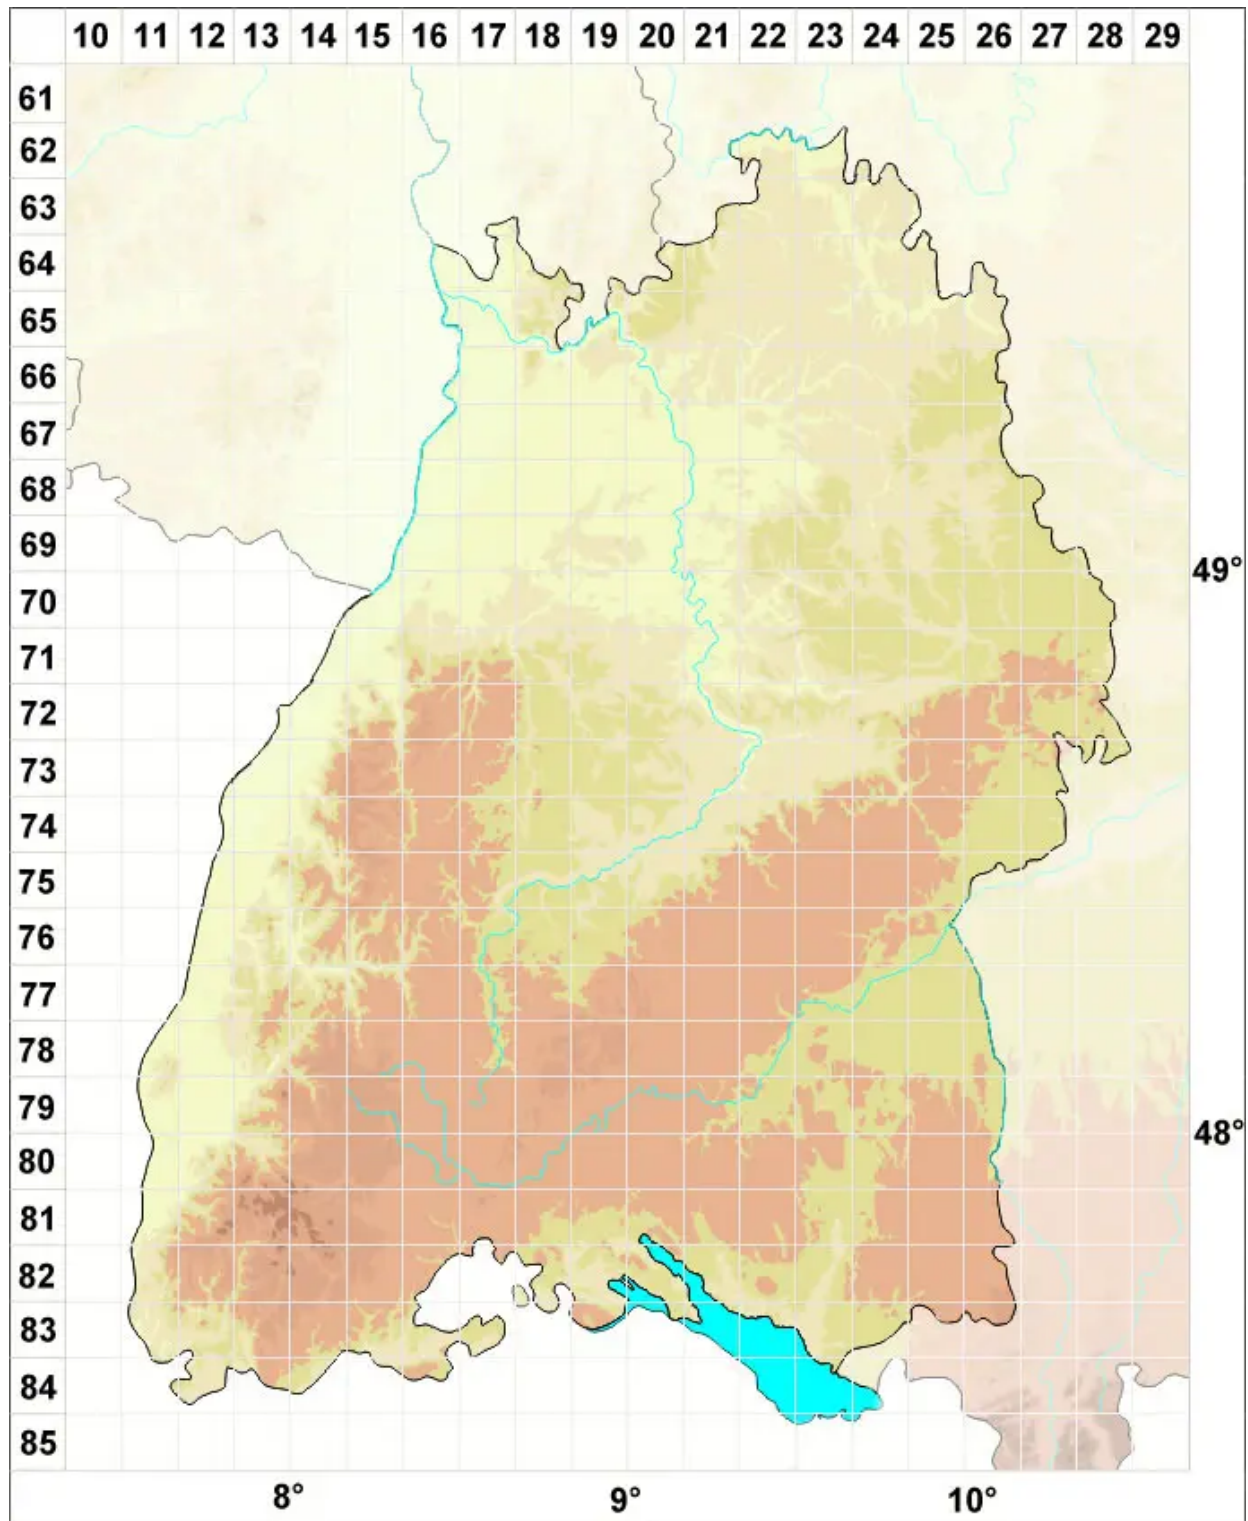

Cephaloziella phyllacantha (C.Massal. & Carestia) Mull.Frib

Dornblättriges Kleinkopfsprossmoos

Legende:

- Symbole:**
- Ausgefülltes Symbol:
Zeitraum von 1980 bis heute (Aktuelle Angabe)
 - Leeres Symbol:
Zeitraum vor 1980 (Altangabe)
 - Quadrat: Herbarbeleg