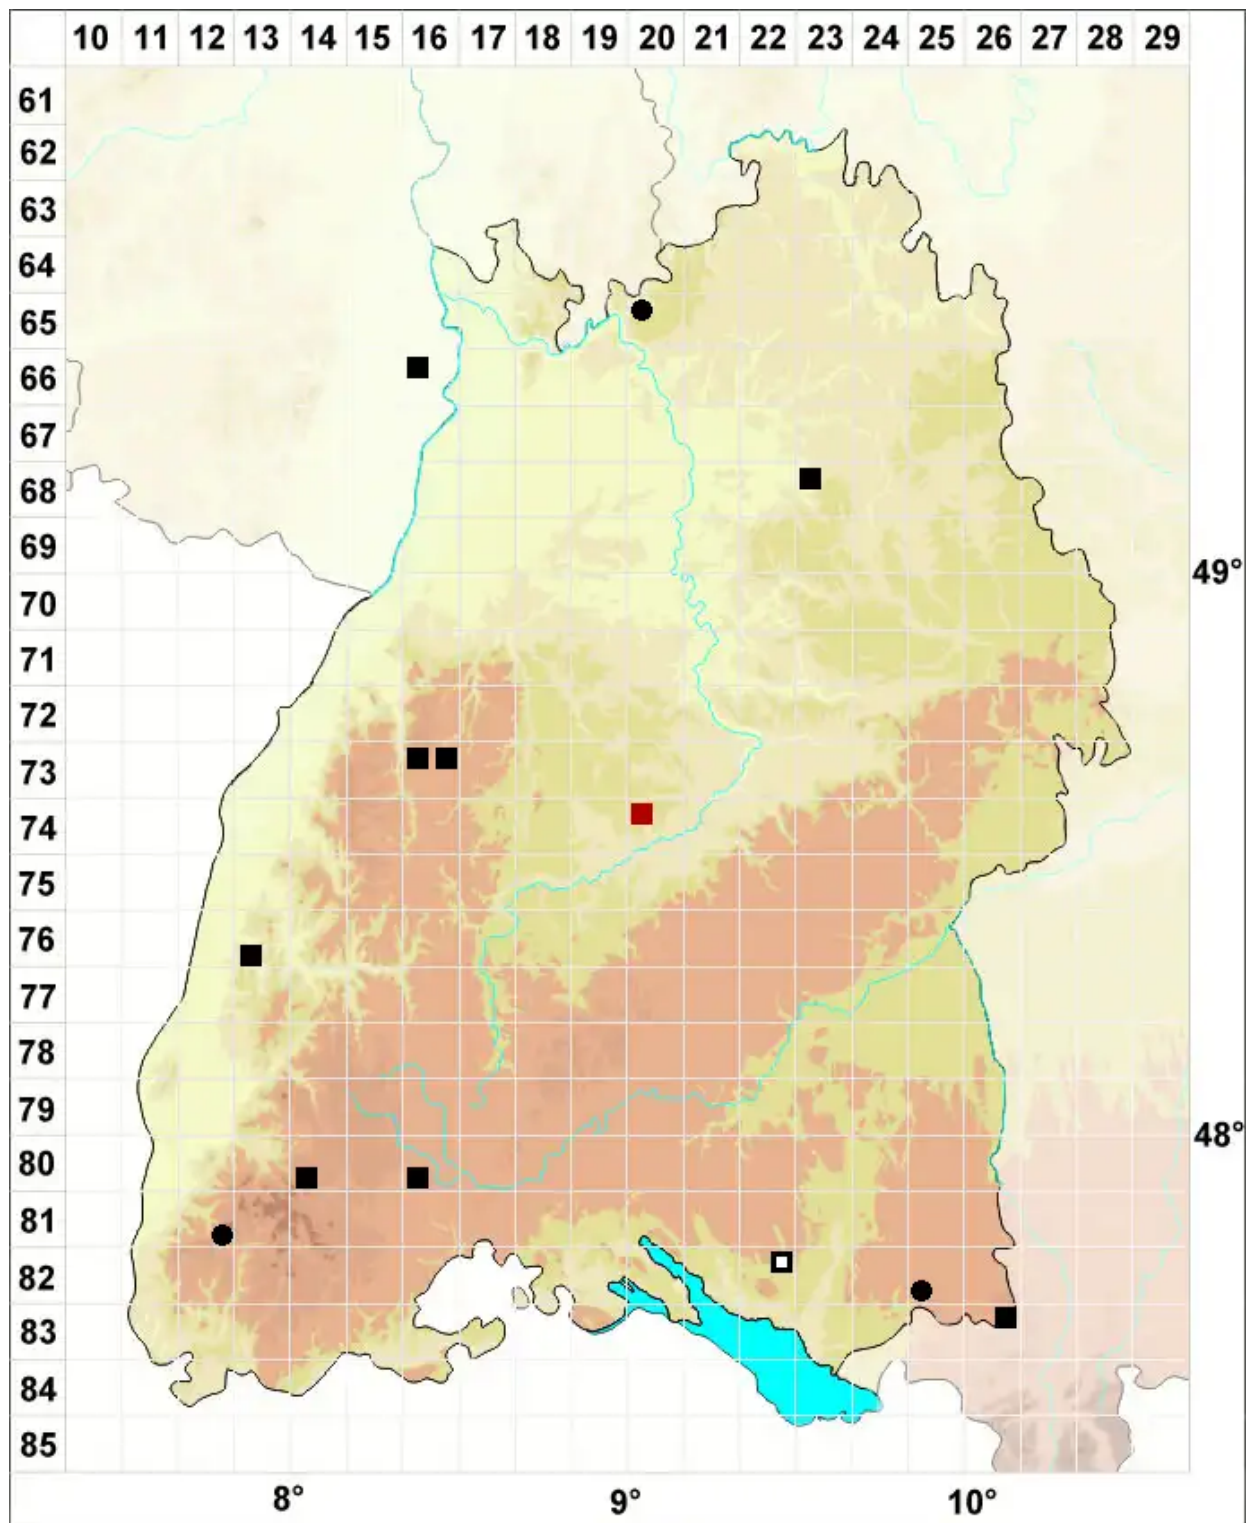

# Cephaloziella rubella (Nees) Warnst.

Rötliches Kleinkopfsprossmoos

Legende:

**Symbole:**

Ausgefülltes Symbol:  
Zeitraum von 1980 bis heute (Aktuelle Angabe)

Leeres Symbol:  
Zeitraum vor 1980 (Altangabe)

Quadrat: Herbarbeleg