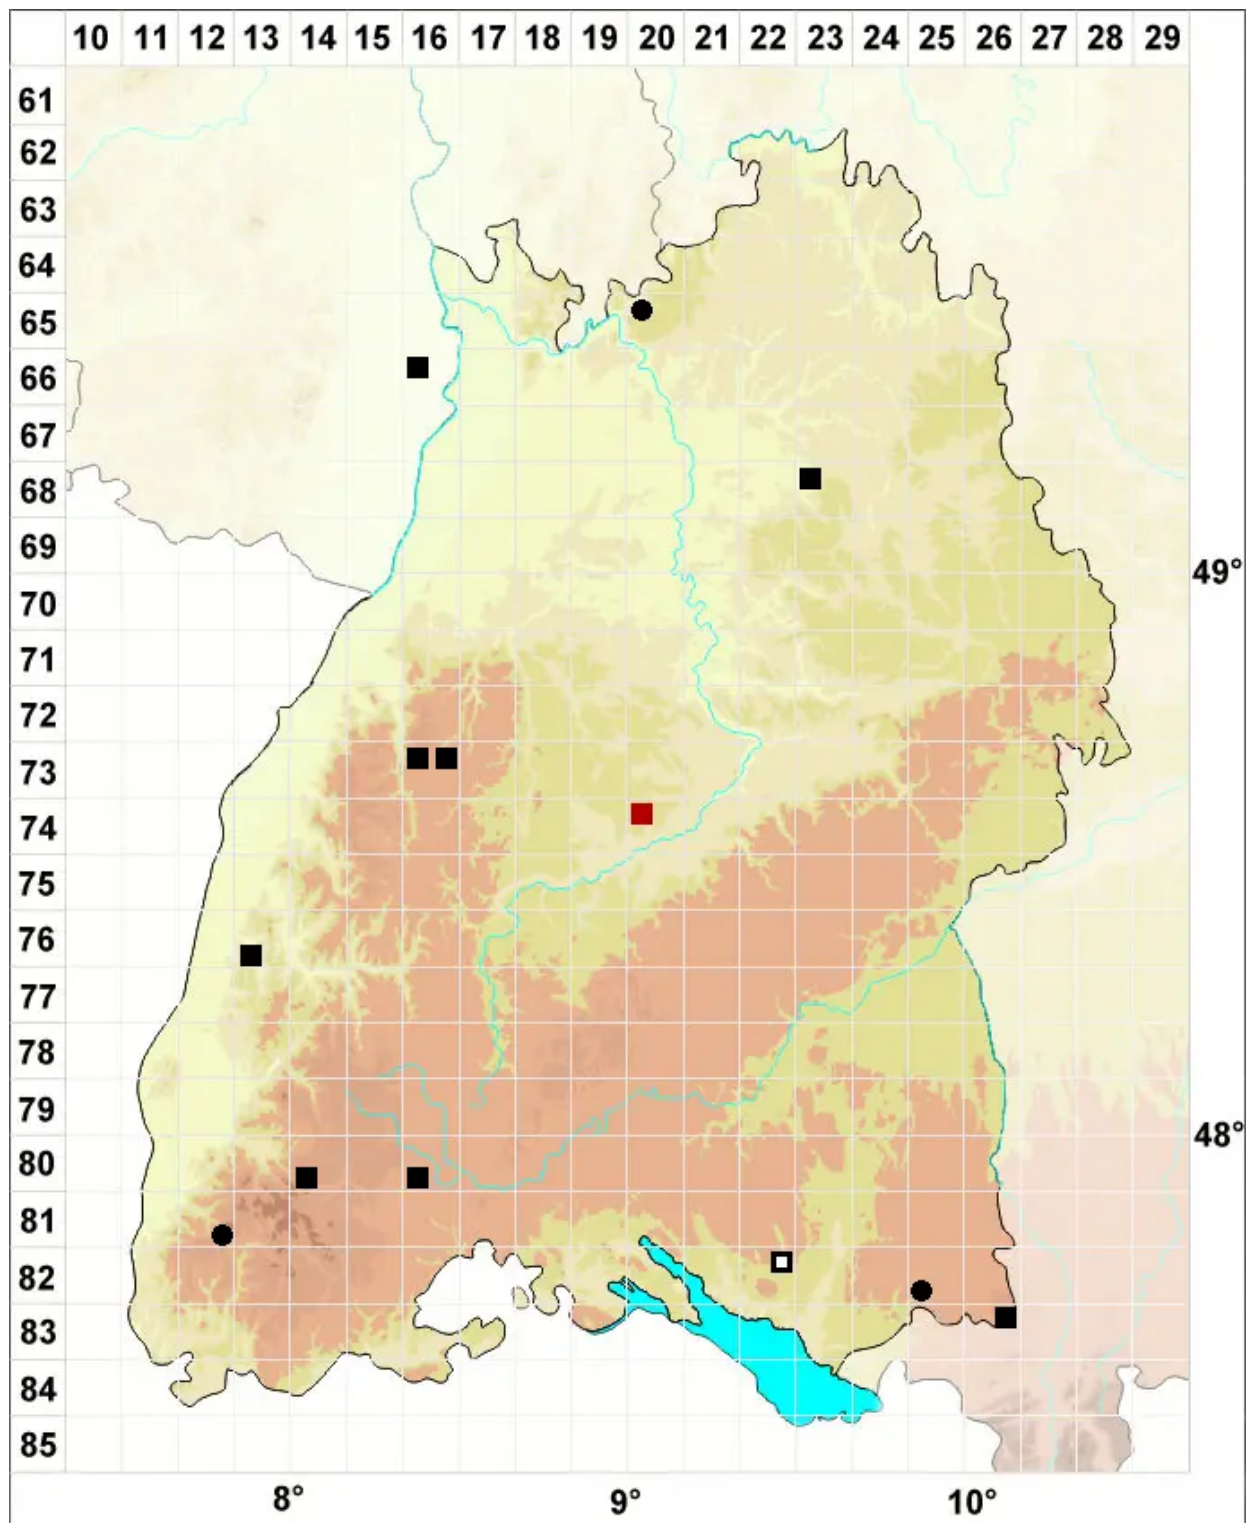

Cephaloziella rubella (Nees) Warnst.

Rötliches Kleinkopfsprossmoos

Legende:

Symbole:

Ausgefülltes Symbol:
Zeitraum von 1980 bis heute (Aktuelle Angabe)

Leeres Symbol:
Zeitraum vor 1980 (Altangabe)

Quadrat: Herbarbeleg