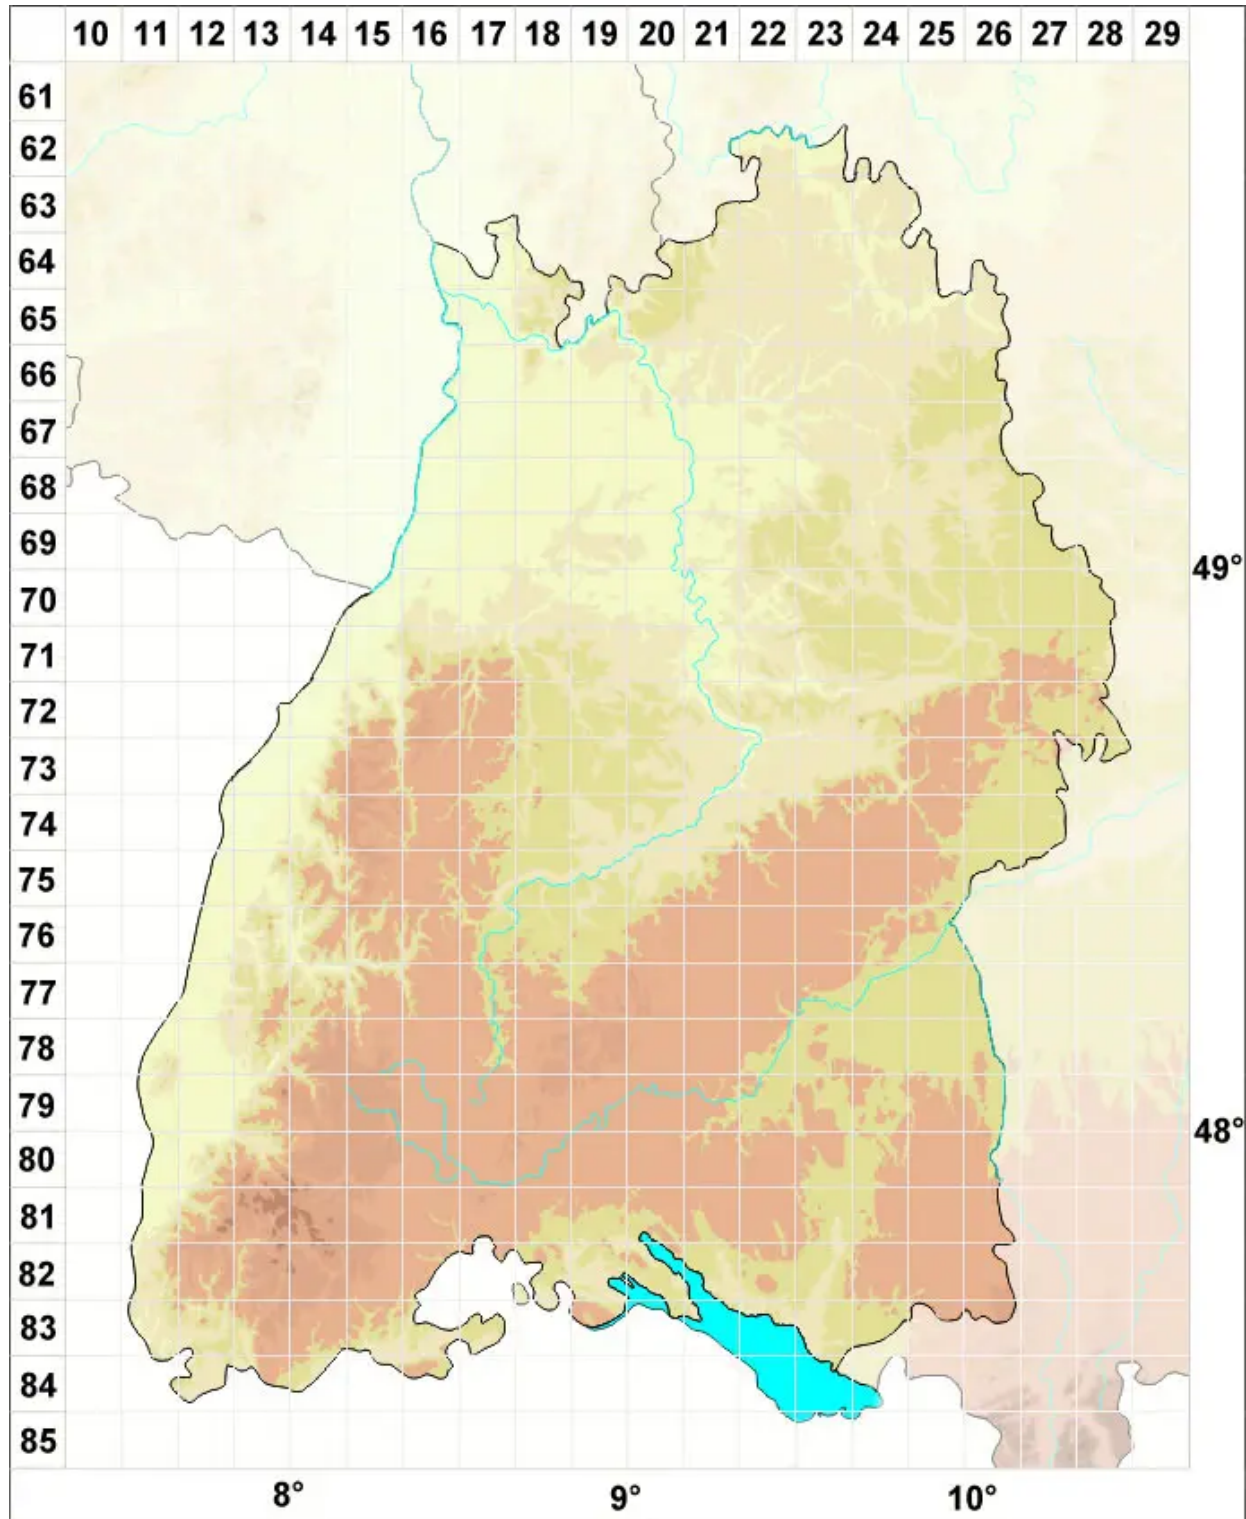

Cephaloziella rubella (Nees) Warnst. var. rubella

Echtes Rötliches Kleinkopfsprossmoos

Legende:

- Symbole:**
- Ausgefülltes Symbol:
Zeitraum von 1980 bis heute (Aktuelle Angabe)
 - Leeres Symbol:
Zeitraum vor 1980 (Altangabe)
 - Quadrat: Herbarbeleg