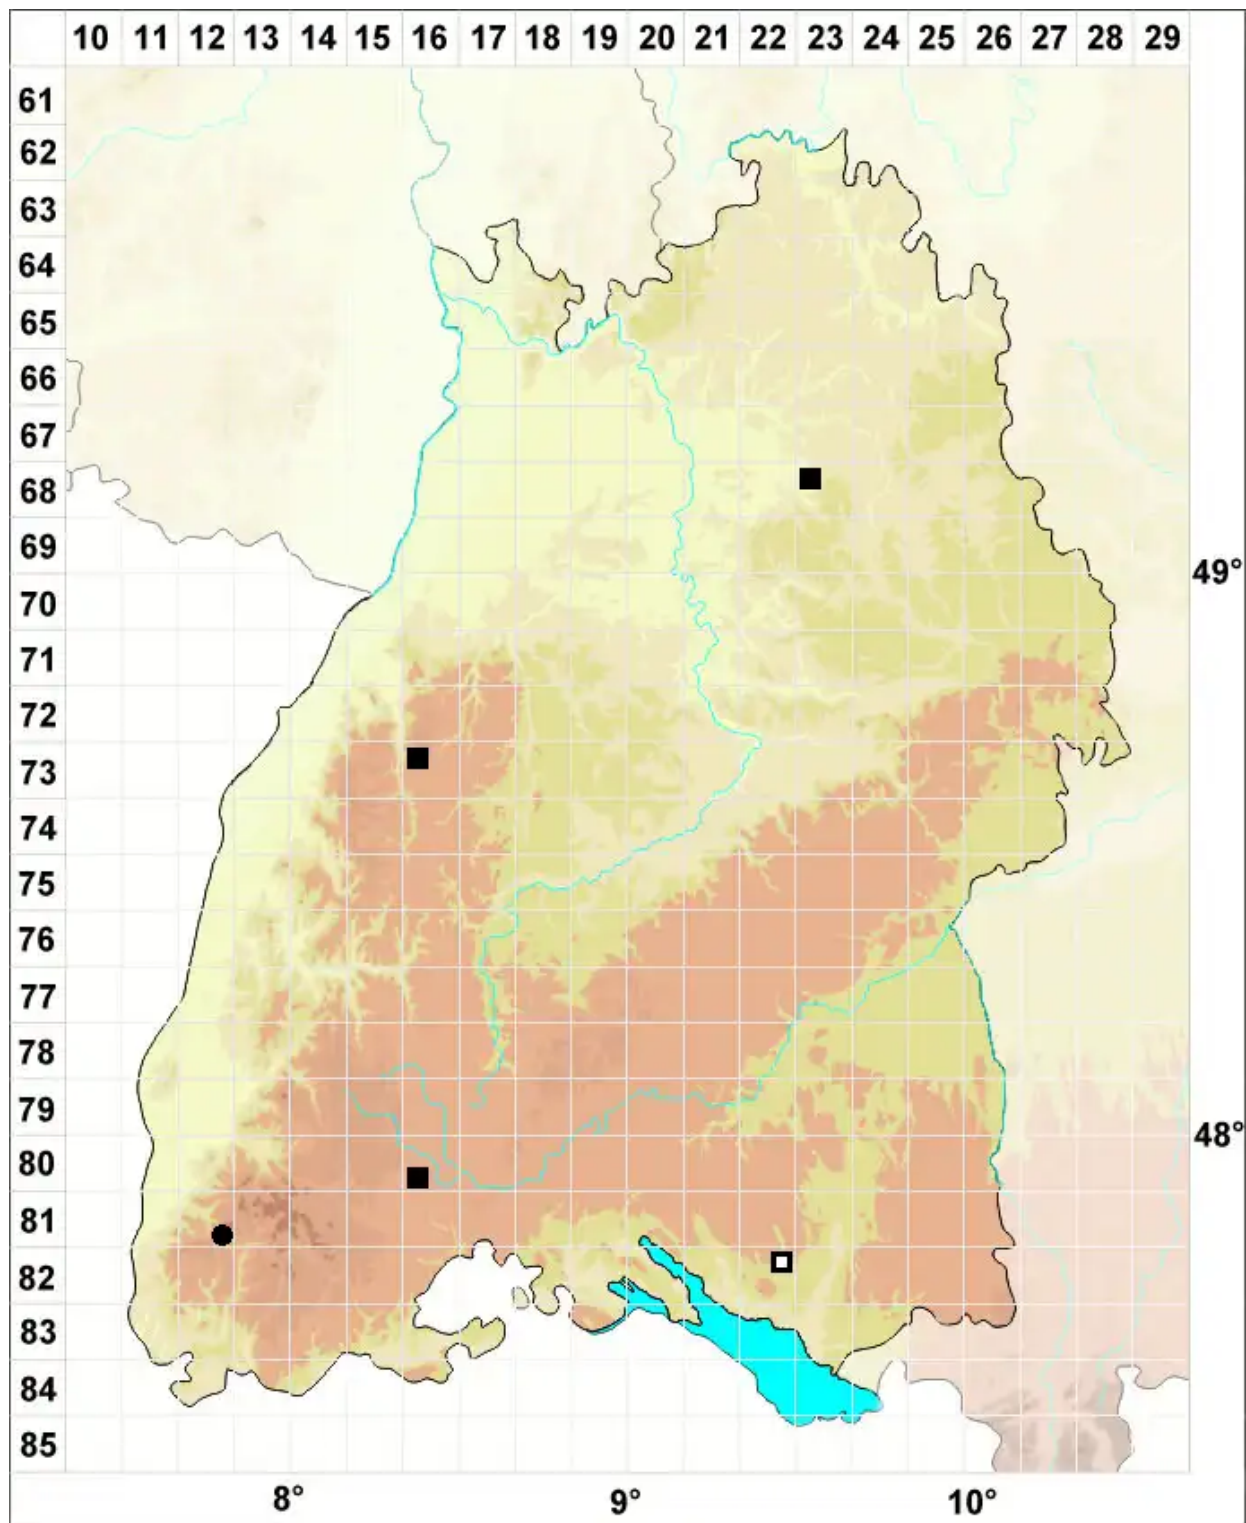

# Cephaloziella rubella var. bifida (Lindb.) Douin

Zweigeteiltes Rötliches Kleinkopfsprossmoos

Legende:

**Symbole:**

Ausgefülltes Symbol:  
Zeitraum von 1980 bis heute (Aktuelle Angabe)

Leeres Symbol:  
Zeitraum vor 1980 (Altangabe)

Quadrat: Herbarbeleg