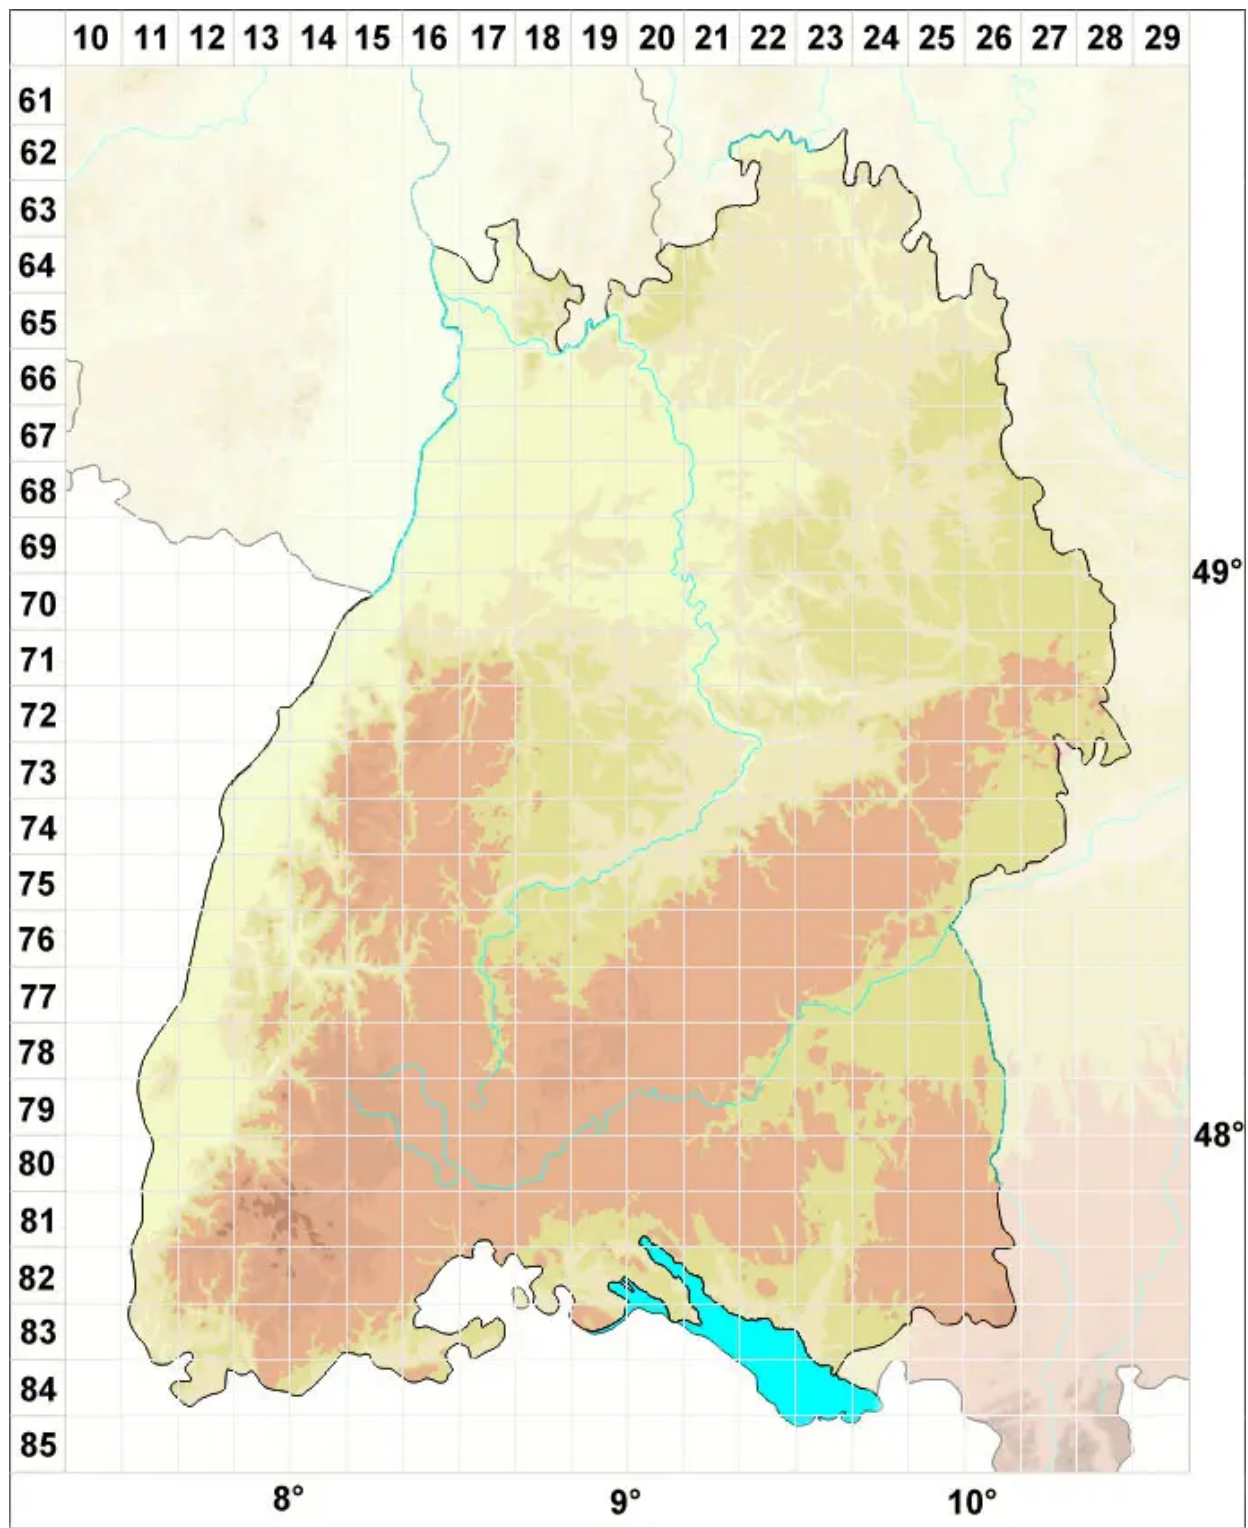

Cephaloziella rubella var. sullivantii (Austin) Müll.Frib.

Sullivants Rötliches Kleinkopfsprossmoos

Legende:

- Symbole:**
- Ausgefülltes Symbol:
Zeitraum von 1980 bis heute (Aktuelle Angabe)
- Leeres Symbol:
Zeitraum vor 1980 (Altangabe)
- Quadrat: Herbarbeleg