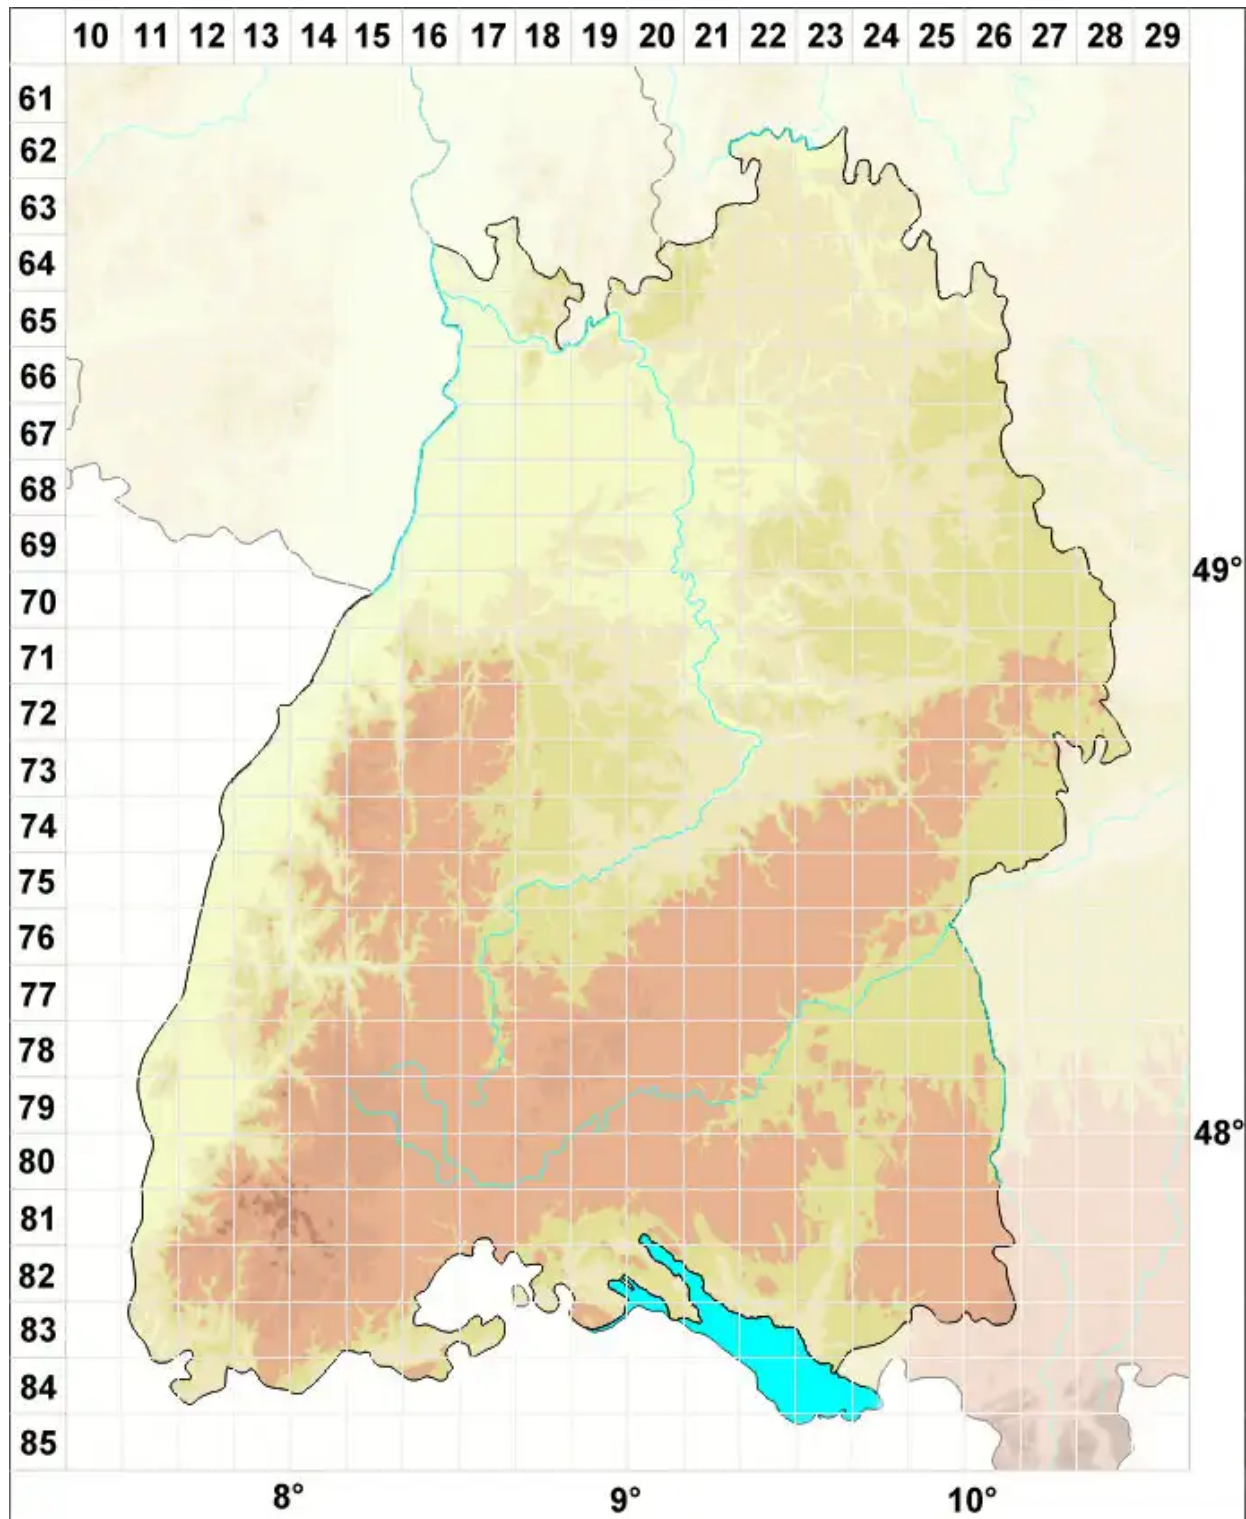

# Cephaloziella rubella var. sullivantii (Austin) Müll.Frib.

Sullivants Rötliches Kleinkopfsprossmoos

Legende:

- Symbole:**
- Ausgefülltes Symbol:  
Zeitraum von 1980 bis heute (Aktuelle Angabe)
  - Leeres Symbol:  
Zeitraum vor 1980 (Altangabe)
  - Quadrat: Herbarbeleg