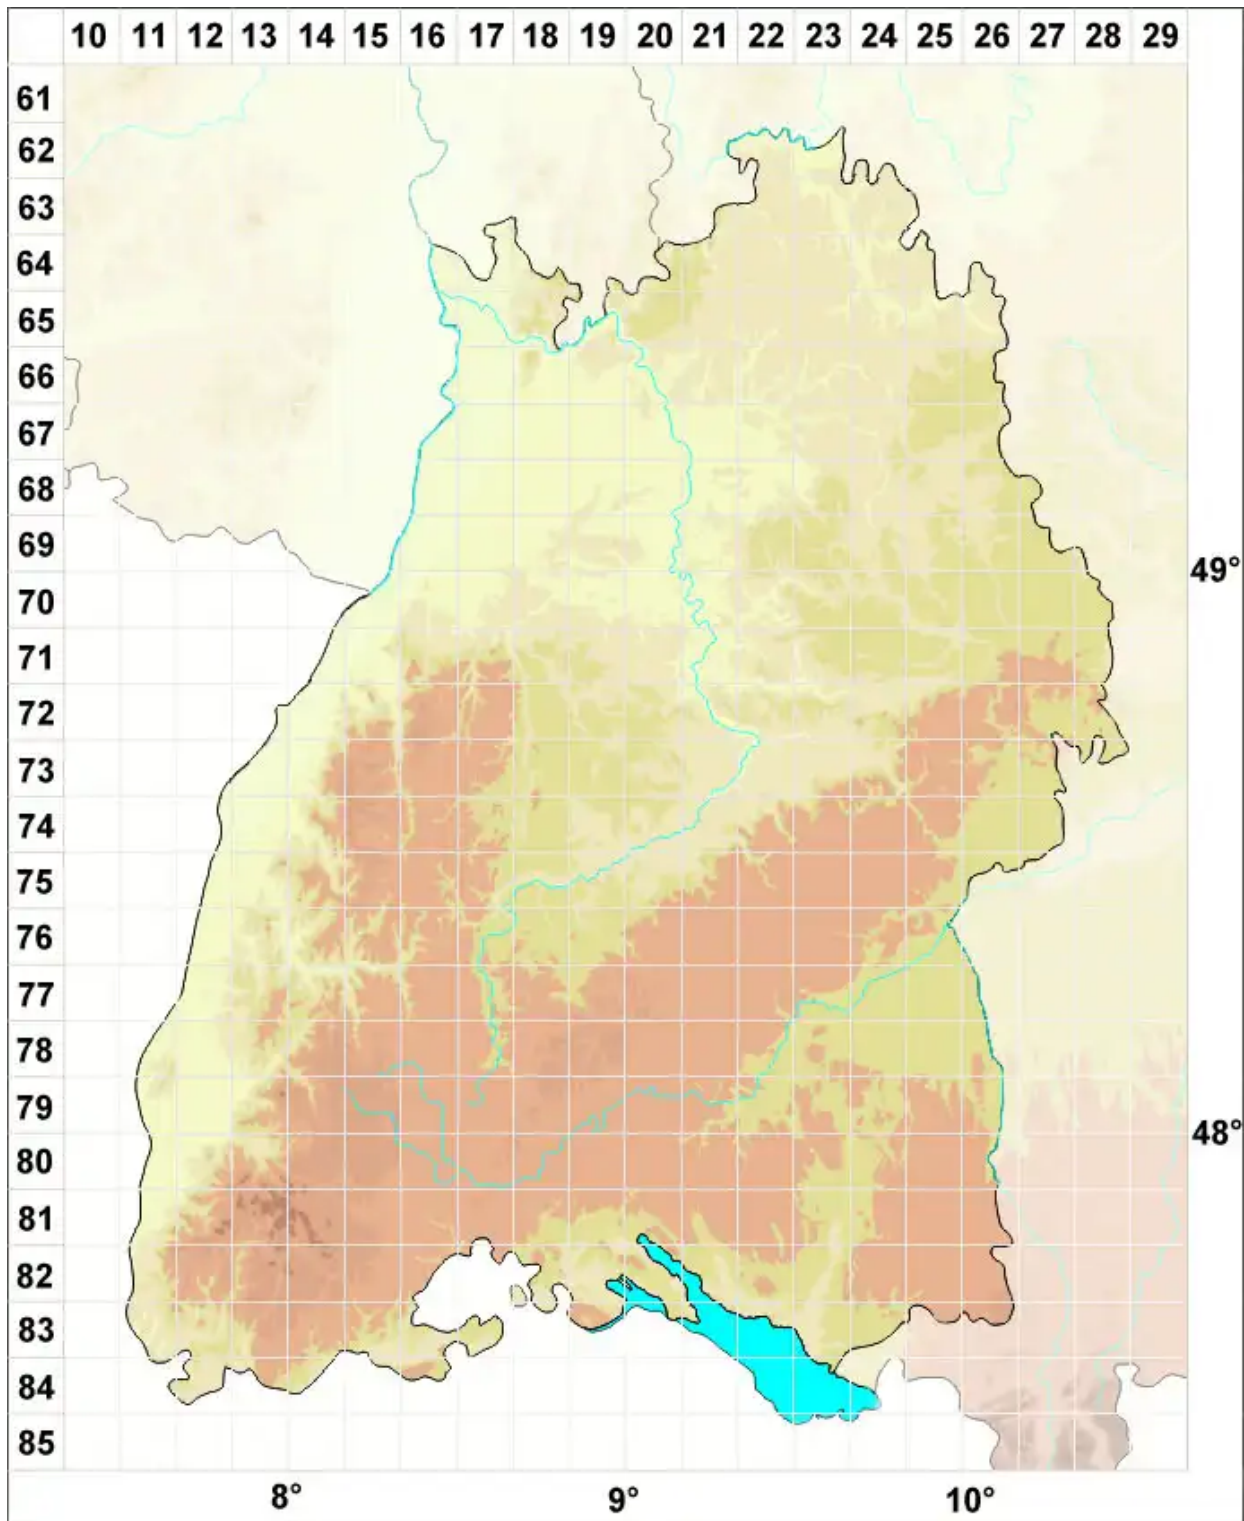

Cephaloziella stellulifera var. limprichtii (Warnst.) Macvicar

Limpricht's Stern-Kleinkopfsprossmoos

Legende:

Symbole:

Ausgefülltes Symbol:
Zeitraum von 1980 bis heute (Aktuelle Angabe)

Leeres Symbol:
Zeitraum vor 1980 (Altangabe)

Quadrat: Herbarbeleg