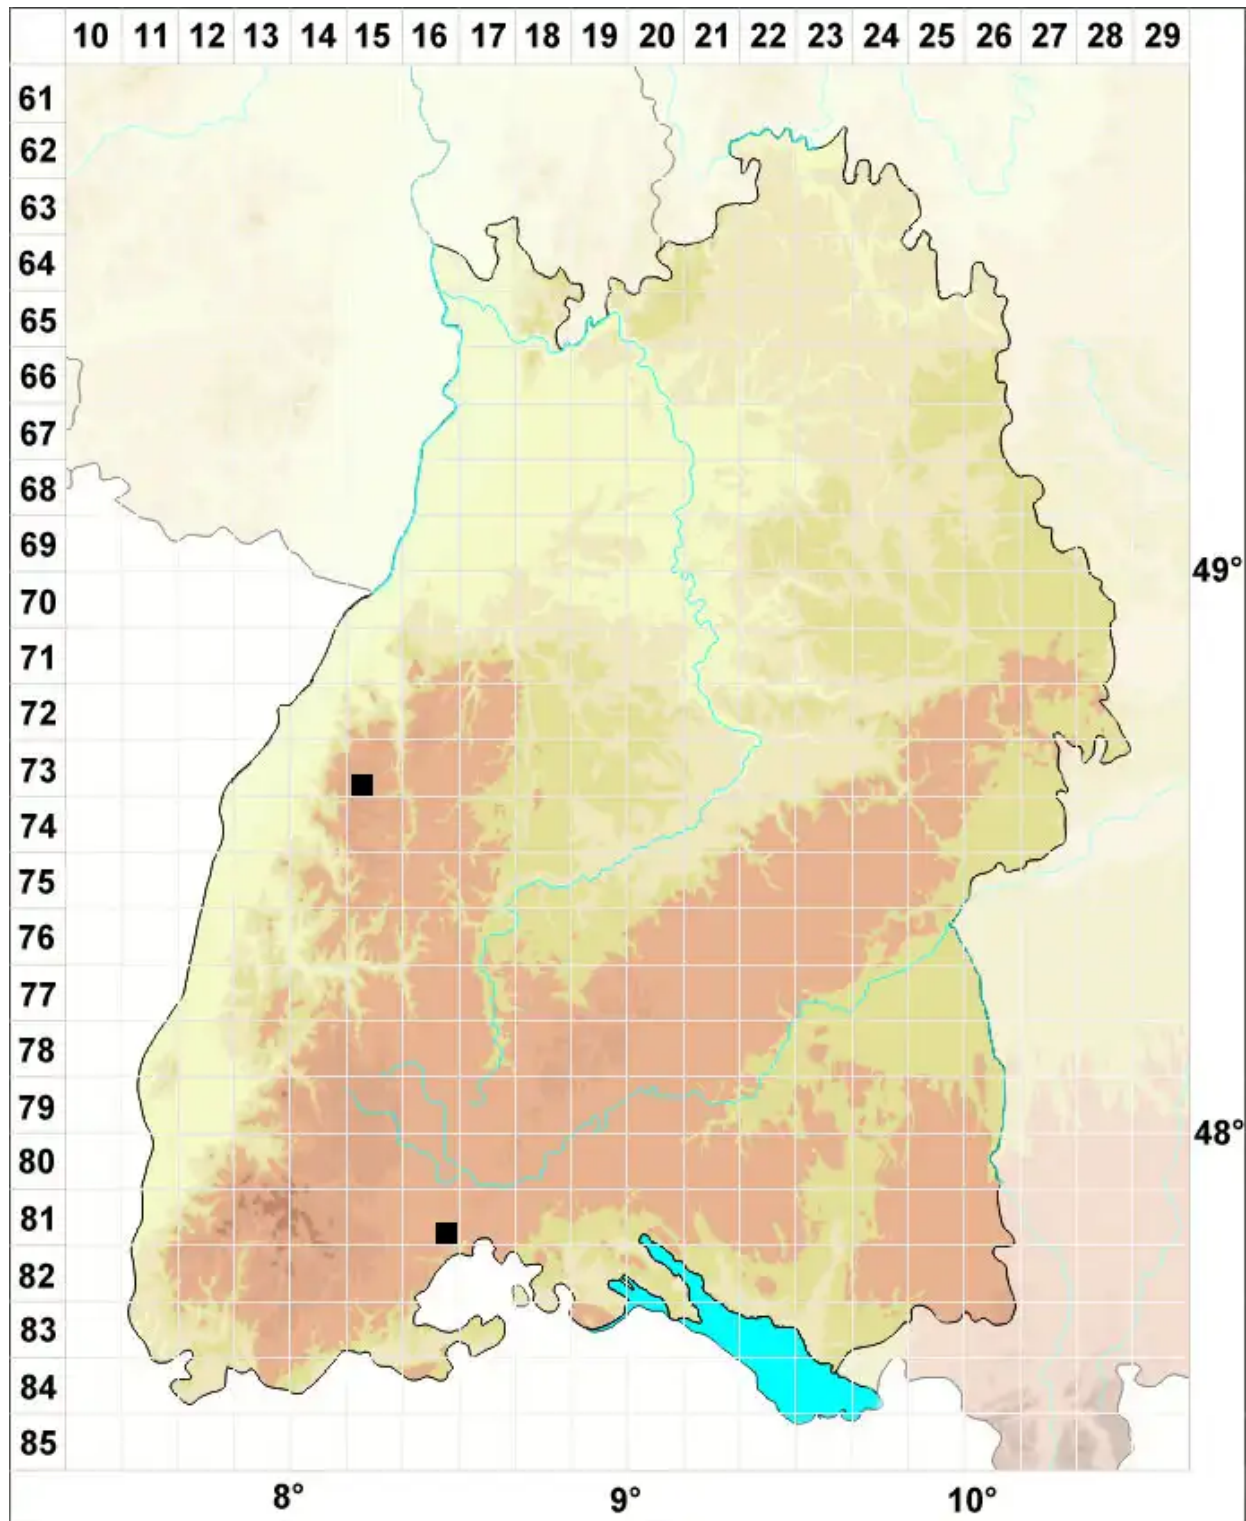

Cephaloziella spinigera (Lindb.) Jørg.

Moor-Kleinkopfsprossmoos

Legende:

Symbole:

Ausgefülltes Symbol:
Zeitraum von 1980 bis heute (Aktuelle Angabe)

Leeres Symbol:
Zeitraum vor 1980 (Altangabe)

Quadrat: Herbarbeleg