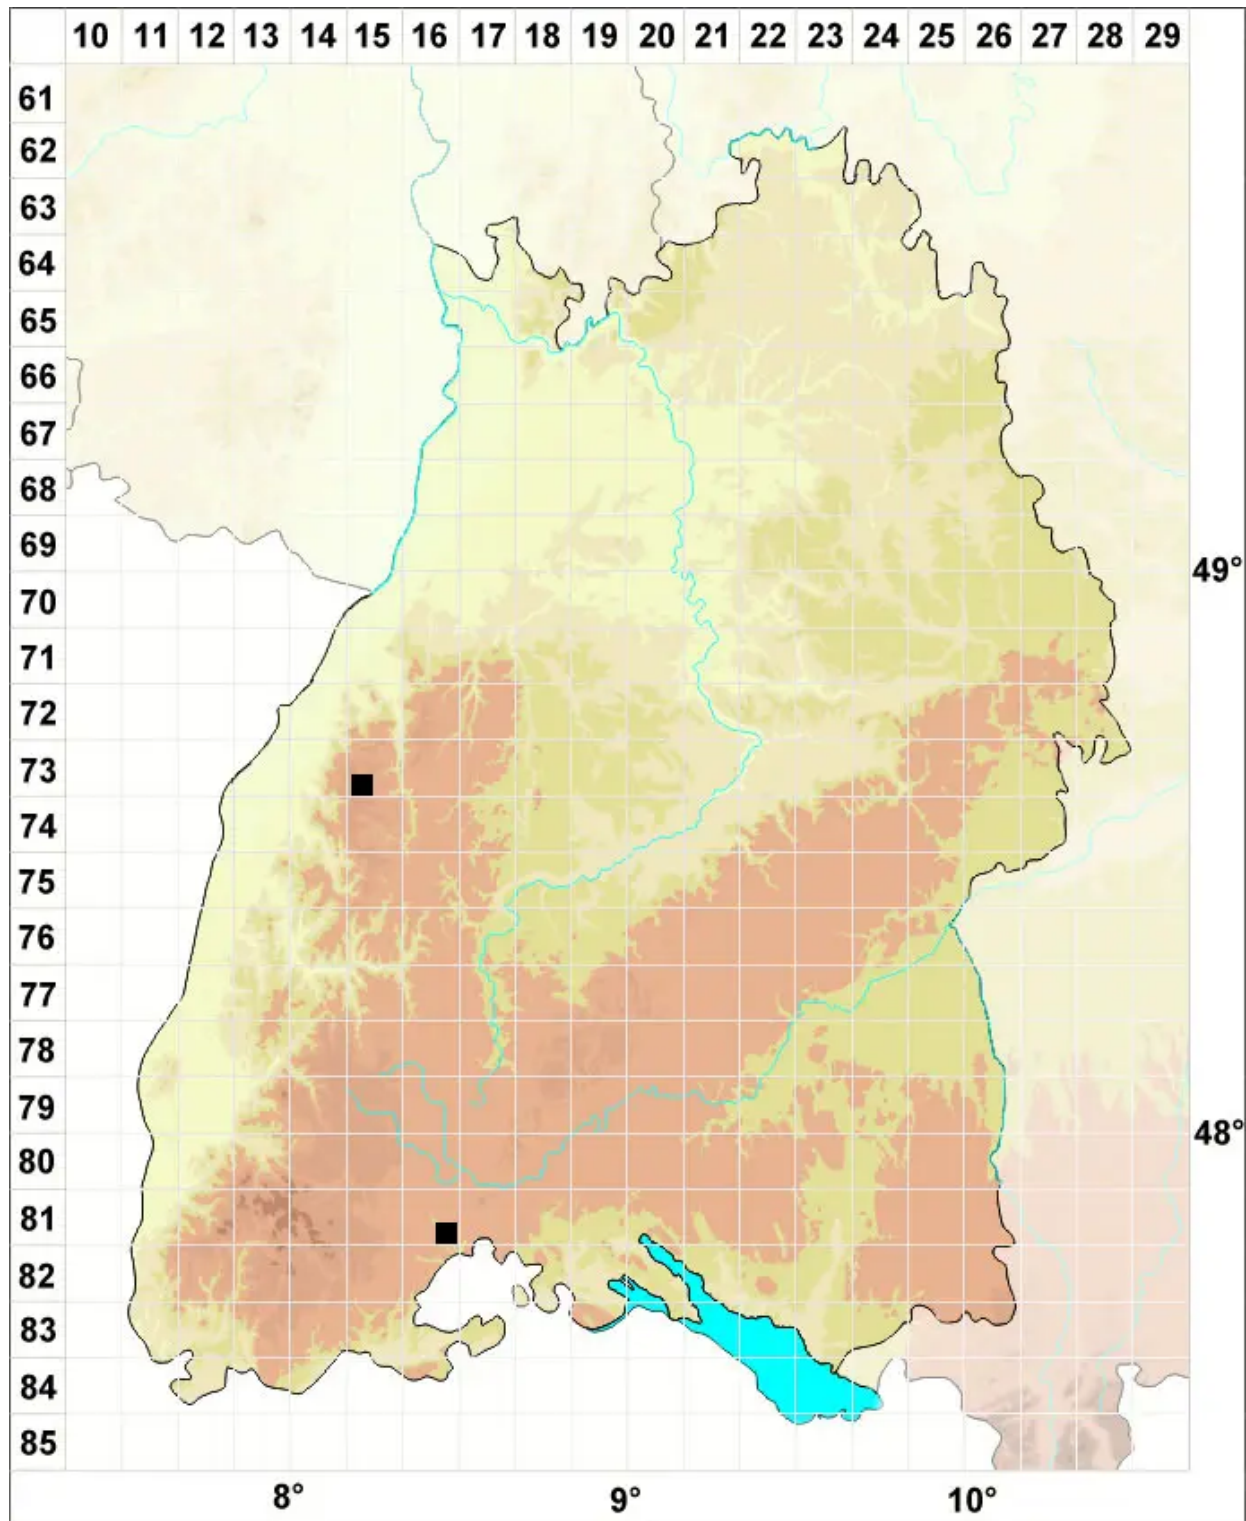

Cephaloziella spinigera (Lindb.) Jørg.

Moor-Kleinkopfsprossmoos

Legende:

Symbole:

Ausgefülltes Symbol:
Zeitraum von 1980 bis heute (Aktuelle Angabe)

Leeres Symbol:
Zeitraum vor 1980 (Altangabe)

Quadrat: Herbarbeleg