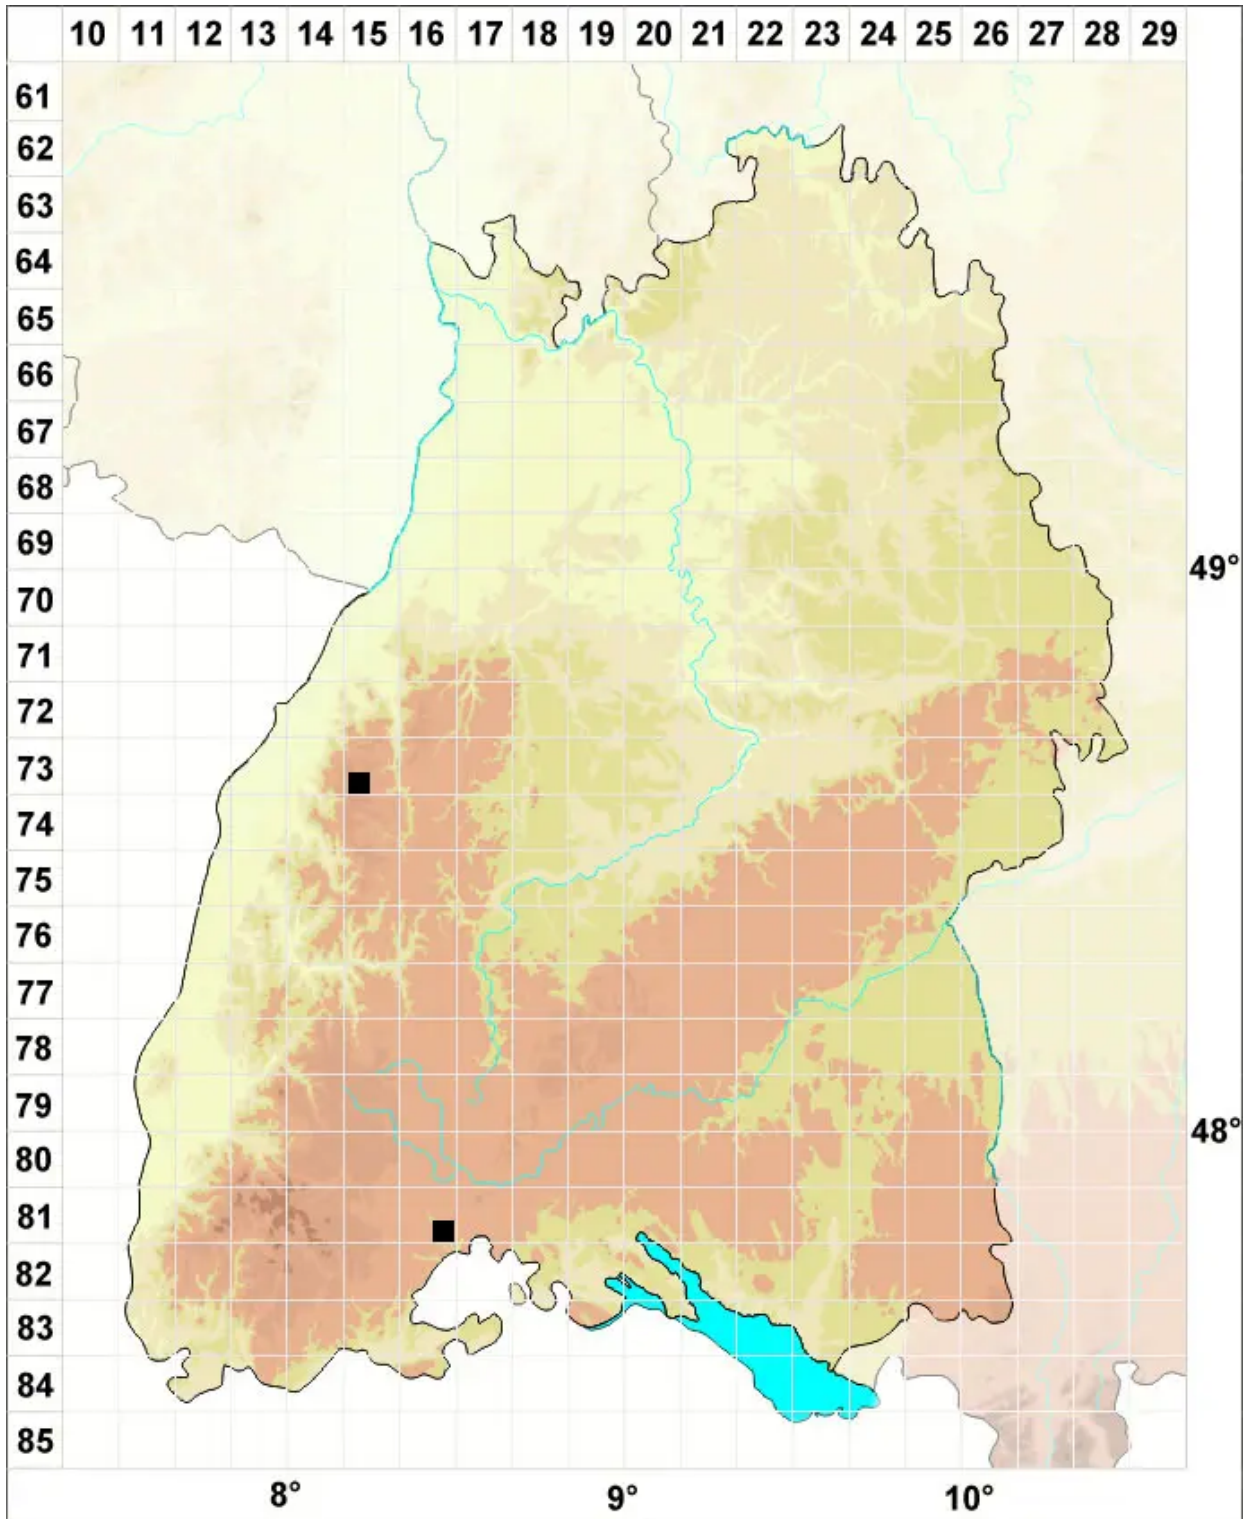

Cephaloziella spinigera (Lindb.) Jørg.

Moor-Kleinkopfsprossmoos

Legende:

Symbole:

Ausgefülltes Symbol:
Zeitraum von 1980 bis heute (Aktuelle Angabe)

Leeres Symbol:
Zeitraum vor 1980 (Altangabe)

Quadrat: Herbarbeleg