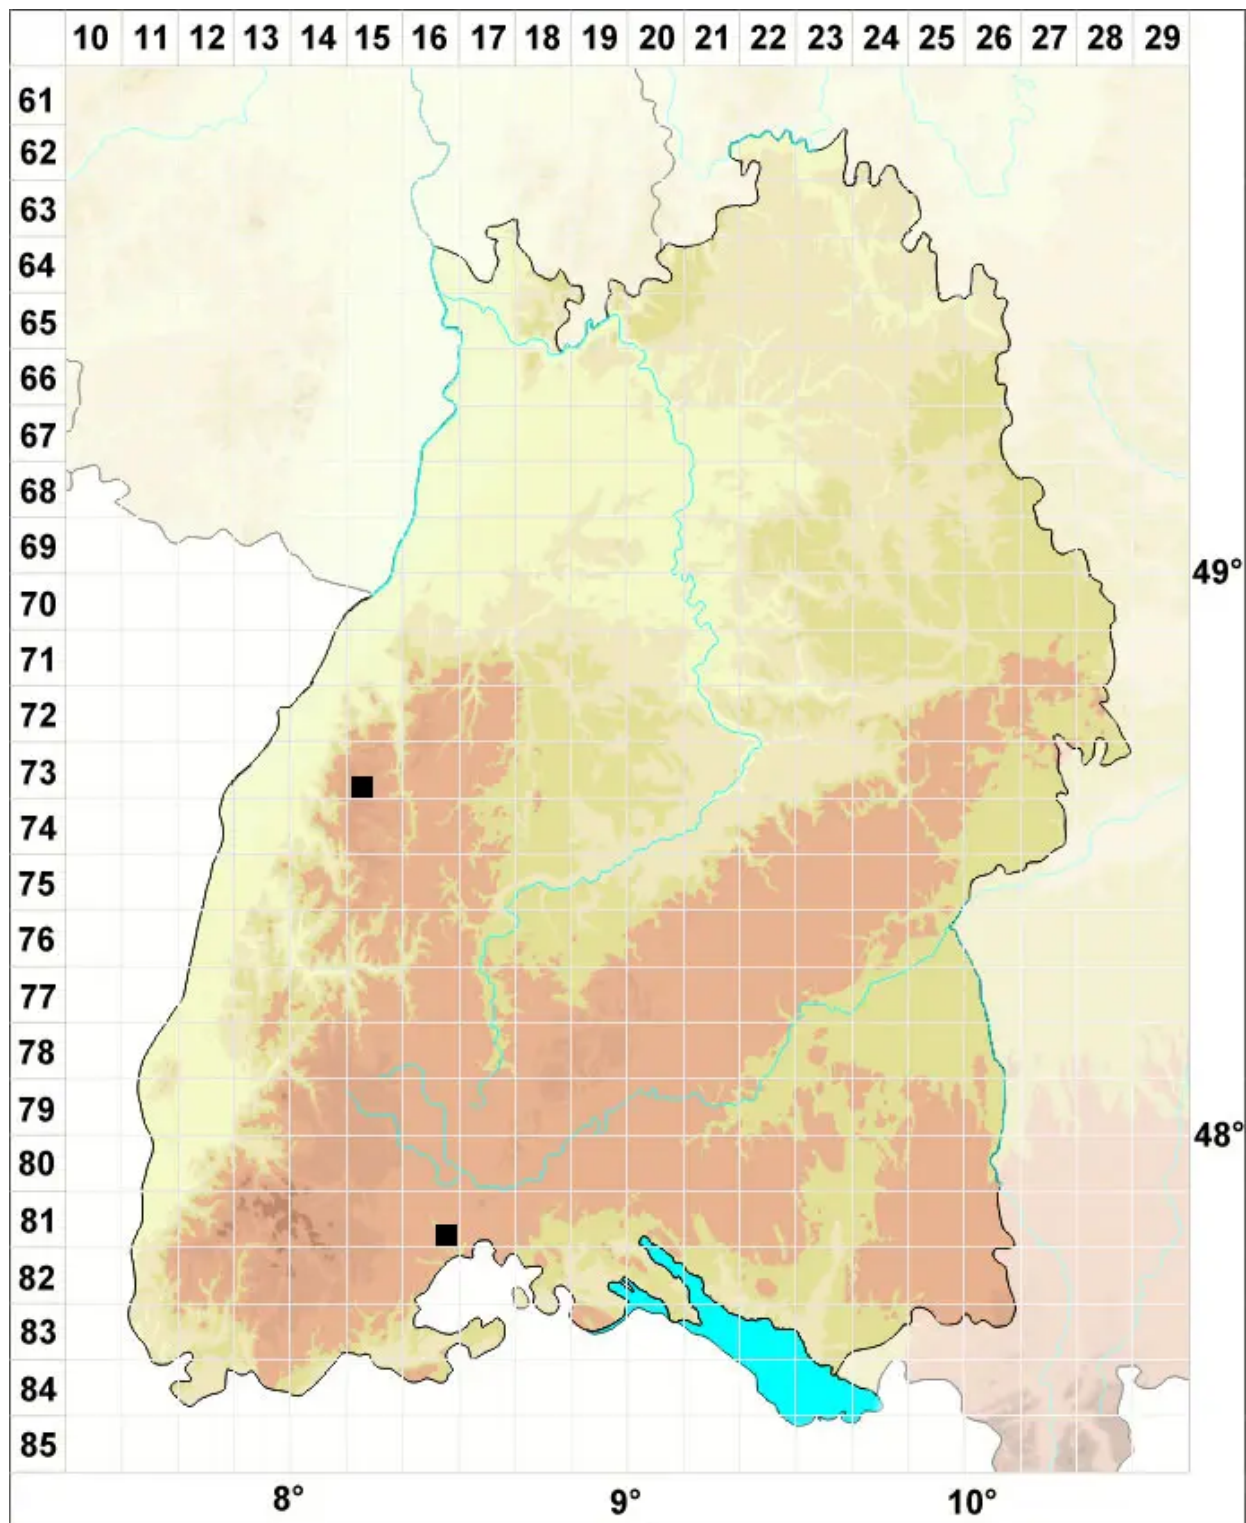

Cephaloziella spinigera (Lindb.) Jørg.

Moor-Kleinkopfsprossmoos

Legende:

Symbole:

Ausgefülltes Symbol:
Zeitraum von 1980 bis heute (Aktuelle Angabe)

Leeres Symbol:
Zeitraum vor 1980 (Altangabe)

Quadrat: Herbarbeleg