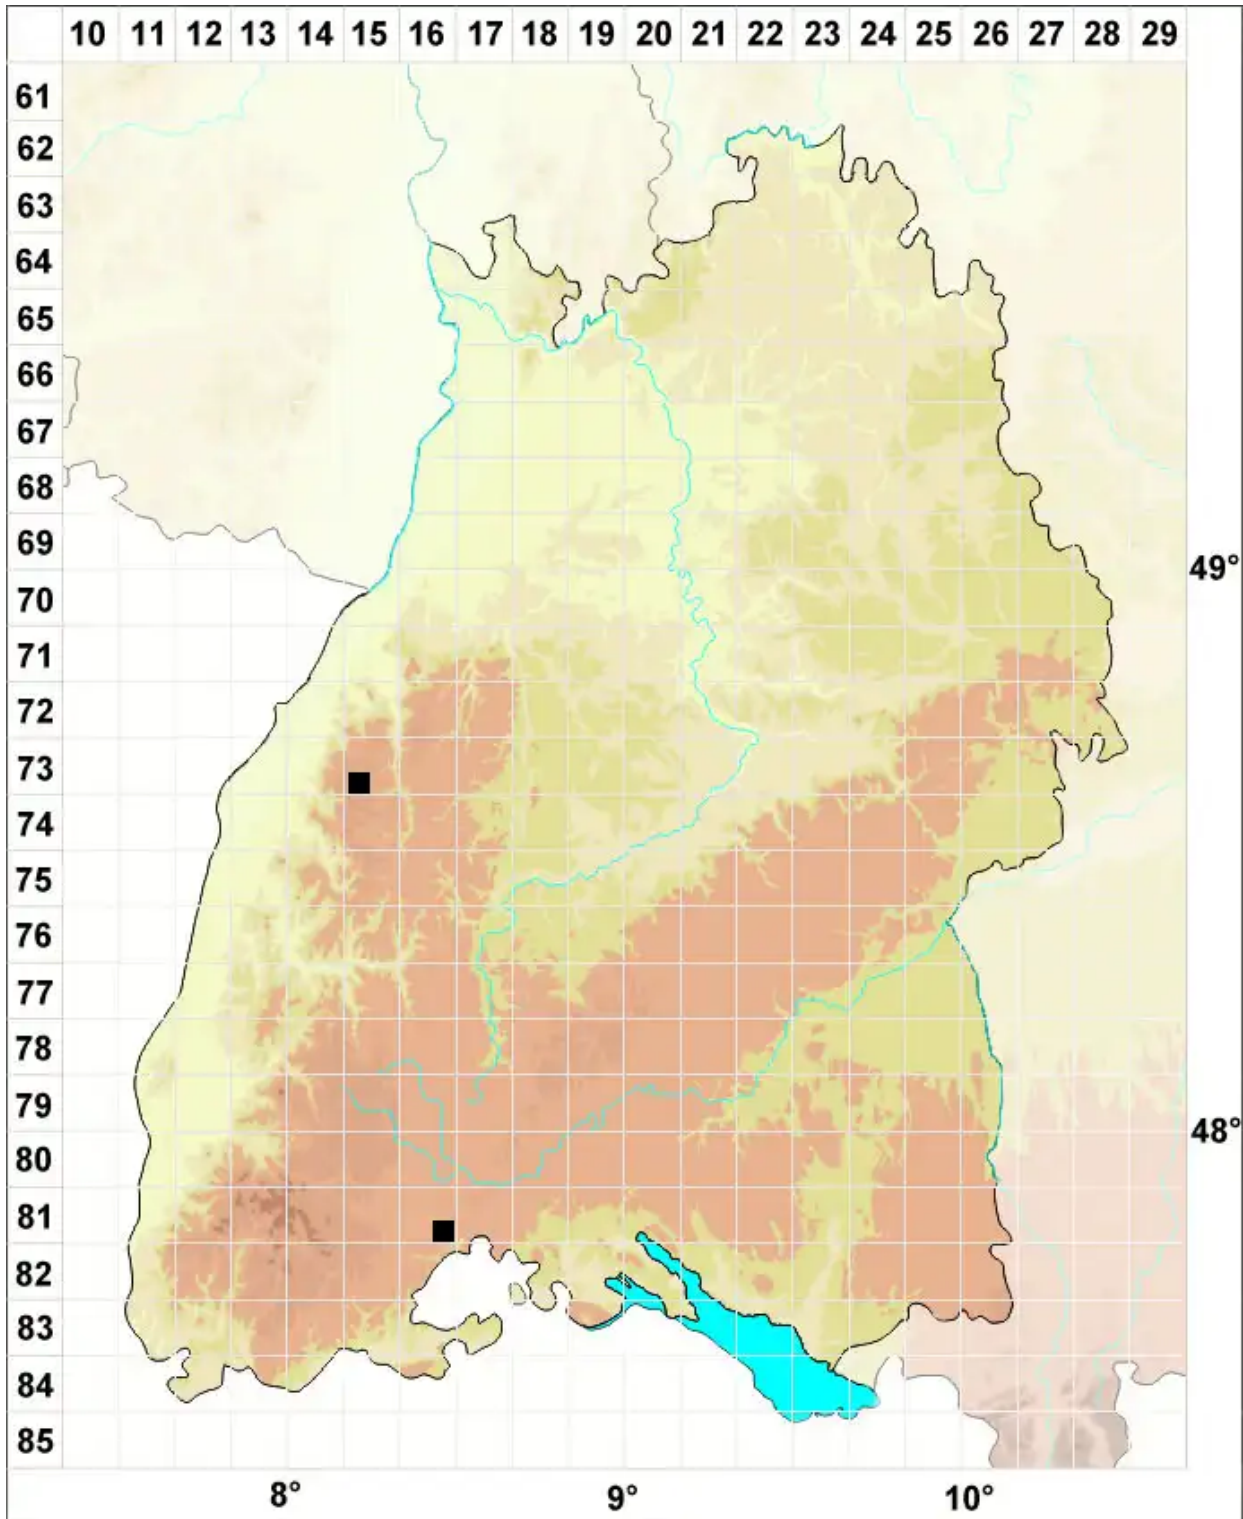

# Cephaloziella spinigera (Lindb.) Jørg.

Moor-Kleinkopfsprossmoos

Legende:

**Symbole:**

Ausgefülltes Symbol:  
Zeitraum von 1980 bis heute (Aktuelle Angabe)

Leeres Symbol:  
Zeitraum vor 1980 (Altangabe)

Quadrat: Herbarbeleg